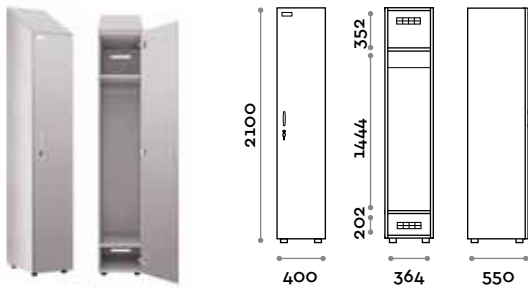

BANB31

Armario 1 cuerpo 1 hoja