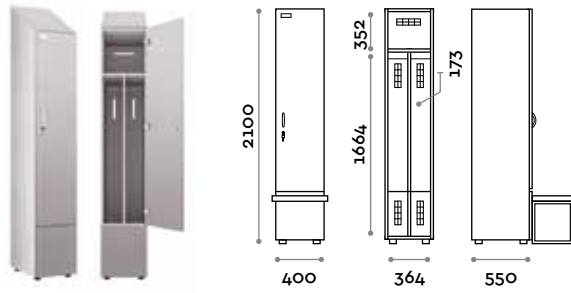

BANB36

Armario 1 cuerpo 1 hoja por banco