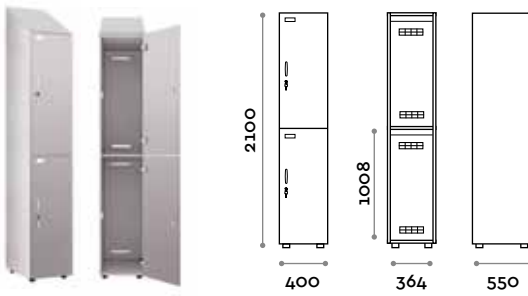

BANB32

Armario 1 cuerpo 2 hojas