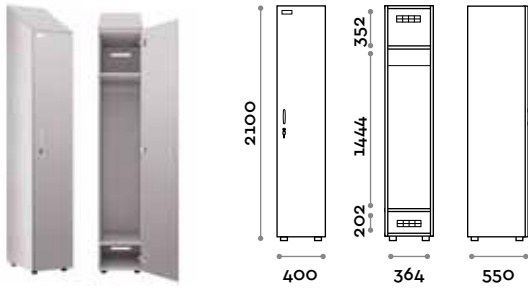

fit interiors

Division

Division

Italiano	3
English	9
Deutsch	15
Français	21
Español	27

Division

Dimensioni

- Colonna singola:
L 400 mm / P 550 mm / H 2100 mm
L 360 mm / P 370 mm / H 2100 mm
- Altezza totale con lo zoccolo: 2170 mm

ANTA

LEGNO + FINITURE

CASSA

LEGNO + FINITURE

BANB31

Armadio singolo 1 ante

BANB41

Armadio doppio 2 ante