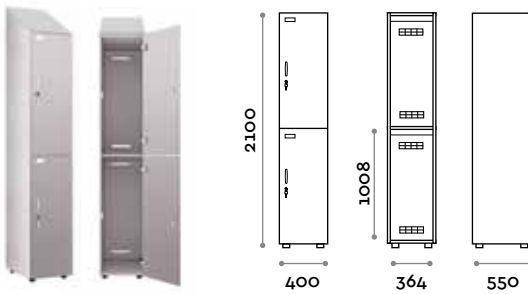

BANB32

Armadio singolo 2 ante