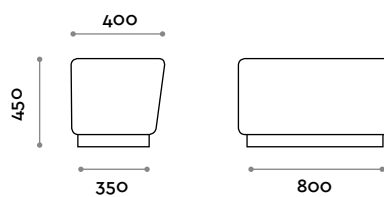

L 800 mm / P 400 mm / H 450 mm

PSG120S

Banquette à placer en face du casier ou composition en îlot

Dimensions

L 1200 mm / P 400 mm / H 450 mm

PSGANG

Banquette d'angle à placer en face du casier ou composition en îlot

Dimensions

L et P selon le projet / H 450 mm

Round

Banco de ecopiel ignífuga (certificación UNI 9175 clase 1IM).

ASIENTO

ECOPIEL

PSG80S

Banco para frente armario o composición isla.

Medidas
L 800 mm / P 400 mm / H 450 mm

PSG120S

Banco para frente armario o composición isla.

Medidas
L 1200 mm / P 400 mm / H 450 mm

PSGANG

banco de ángulo para frente armario o composición isla.

Medidas
L y P según proyecto / H 450 mm