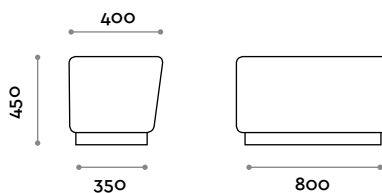

PSG80S

Panca per fronte armadio o composizione a isola.

Dimensioni
L 800 mm / P 400 mm / H 450 mm

PSG120S

Panca per fronte armadio o composizione a isola.

Dimensioni
L 1200 mm / P 400 mm / H 450 mm

PSGANG

Panca ad angolo per fronte armadio o composizione a isola.

Dimensions
W 800 mm / D 400 mm / H 450 mm

PSG120S

Bench to be put in front of lockers or island composition.

Dimensions
W 1200 mm / D 400 mm / H 450 mm

PSGANG

Bench to be put in front of lockers or island composition.

Abmessungen
B 800 mm / T 400 mm / H 450 mm

PSG120S

Sitzbank für Positionierung vor Schrank oder Erstellung einer Sitzinsel.

Abmessungen
B 1200 mm / T 400 mm / H 450 mm

PSGANG

Ecksitzbank für Positionierung vor Schrank oder Erstellung einer Sitzinsel.

L 800 mm / P 400 mm / H 450 mm

PSG120S

Banquette à placer en face du casier ou composition en îlot

Dimensions

L 1200 mm / P 400 mm / H 450 mm

PSGANG

Banquette d'angle à placer en face du casier ou composition en îlot