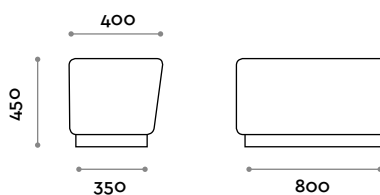

Dimensions
W 800 mm / D 400 mm / H 450 mm

PSG120S

Bench to be put in front of lockers or island composition.

Dimensions
W 1200 mm / D 400 mm / H 450 mm

PSGANG

Bench to be put in front of lockers or island composition.

Dimensions
W and D as per project / H 450 mm

Round

Sitzbank aus feuerhemmendem Ecoleder (Zertifizierung UNI 9175, Klasse 1IM).

SITZBEREICH

ECOLEDER

PSG80S

Sitzbank für Positionierung vor Schrank oder Erstellung einer Sitzinsel.

Abmessungen
B 800 mm / T 400 mm / H 450 mm

PSG120S

Sitzbank für Positionierung vor Schrank oder Erstellung einer Sitzinsel.

Abmessungen
B 1200 mm / T 400 mm / H 450 mm

PSGANG

Ecksitzbank für Positionierung vor Schrank oder Erstellung einer Sitzinsel.

L 800 mm / P 400 mm / H 450 mm

PSG120S

Banquette à placer en face du casier ou composition en îlot

Dimensions

L 1200 mm / P 400 mm / H 450 mm

PSGANG

Banquette d'angle à placer en face du casier ou composition en îlot