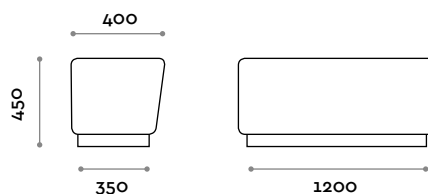

L 800 mm / P 400 mm / H 450 mm

PSG120S

Banquette à placer en face du casier ou composition en îlot

Dimensions

L 1200 mm / P 400 mm / H 450 mm

PSGANG

Banquette d'angle à placer en face du casier ou composition en îlot

Dimensions

L et P selon le projet / H 450 mm

Round

Banco de ecopiel ignífuga (certificación UNI 9175 clase 1IM).

ASIENTO

ECOPIEL

PSG80S

Banco para frente armario o composición isla.

Medidas
L 800 mm / P 400 mm / H 450 mm

PSG120S

Banco para frente armario o composición isla.

Medidas
L 1200 mm / P 400 mm / H 450 mm

PSGANG

banco de ángulo para frente armario o composición isla.

Medidas
L y P según proyecto / H 450 mm