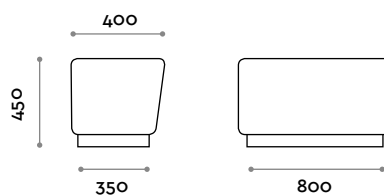

Dimensions
W 800 mm / D 400 mm / H 450 mm

PSG120S

Bench to be put in front of lockers or island composition.

Dimensions
W 1200 mm / D 400 mm / H 450 mm

PSGANG

Bench to be put in front of lockers or island composition.

Abmessungen
B 800 mm / T 400 mm / H 450 mm

PSG120S

Sitzbank für Positionierung vor Schrank oder Erstellung einer Sitzinsel.

Abmessungen
B 1200 mm / T 400 mm / H 450 mm

PSGANG

Ecksitzbank für Positionierung vor Schrank oder Erstellung einer Sitzinsel.

Abmessungen
B und T nach Planvorgaben / H 450 mm

Round

Banquette en éco-cuir ignifuge (certification UNI 9175 classe 1M).

ASSISE

ÉCO-CUIR

PSG80S

Banquette à placer en face du casier ou composition en îlot

Dimensions

L 800 mm / P 400 mm / H 450 mm

PSG120S

Banquette à placer en face du casier ou composition en îlot

Dimensions

L 1200 mm / P 400 mm / H 450 mm

PSGANG

Banquette d'angle à placer en face du casier ou composition en îlot