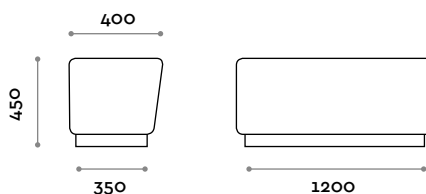

Dimensions
W 800 mm / D 400 mm / H 450 mm

PSG120S

Bench to be put in front of lockers or island composition.

Dimensions
W 1200 mm / D 400 mm / H 450 mm

PSGANG

Bench to be put in front of lockers or island composition.

Dimensions
W and D as per project / H 450 mm

Round

Sitzbank aus feuerhemmendem Ecoleder (Zertifizierung UNI 9175, Klasse 1IM).

SITZBEREICH

ECOLEDER

PSG80S

Sitzbank für Positionierung vor Schrank oder Erstellung einer Sitzinsel.

Abmessungen
B 800 mm / T 400 mm / H 450 mm

PSG120S

Sitzbank für Positionierung vor Schrank oder Erstellung einer Sitzinsel.

Abmessungen
B 1200 mm / T 400 mm / H 450 mm

PSGANG

Ecksitzbank für Positionierung vor Schrank oder Erstellung einer Sitzinsel.

L 800 mm / P 400 mm / H 450 mm

PSG120S

Banquette à placer en face du casier ou composition en îlot

Dimensions

L 1200 mm / P 400 mm / H 450 mm

PSGANG

Banquette d'angle à placer en face du casier ou composition en îlot