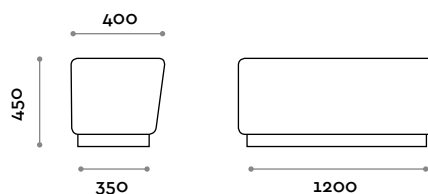

Abmessungen
B 800 mm / T 400 mm / H 450 mm

PSG120S

Sitzbank für Positionierung vor Schrank oder Erstellung einer Sitzinsel.

Abmessungen
B 1200 mm / T 400 mm / H 450 mm

PSGANG

Ecksitzbank für Positionierung vor Schrank oder Erstellung einer Sitzinsel.

Abmessungen
B und T nach Planvorgaben / H 450 mm

Round

Banquette en éco-cuir ignifuge (certification UNI 9175 classe 1M).

ASSISE

ÉCO-CUIR

PSG80S

Banquette à placer en face du casier ou composition en îlot

Dimensions

L 800 mm / P 400 mm / H 450 mm

PSG120S

Banquette à placer en face du casier ou composition en îlot

Dimensions

L 1200 mm / P 400 mm / H 450 mm

PSGANG

Banquette d'angle à placer en face du casier ou composition en îlot

Dimensions

L et P selon le projet / H 450 mm

Round

Banco de ecopiel ignífuga (certificación UNI 9175 clase 1IM).

ASIENTO

ECOPIEL

PSG80S

Banco para frente armario o composición isla.