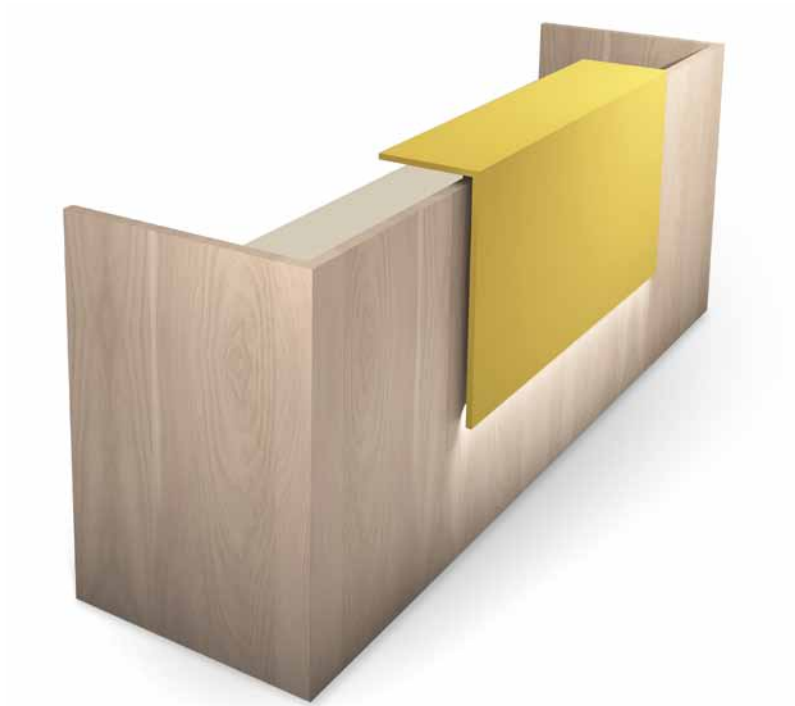

Alpha

Mostrador modular de fibra de madera y laminado con luces LED.

ESTRUCTURA

MADERA + ACABADOS

ENCIMERA

MADERA + ACABADOS

- ANTRACITA
- CACHEMIRA
- BLANCO MATE
- NEGRO MATE

top
ALPTOP

lateral terminal
ALPSP

lateral terminal
ALPSP

modulo frontal
ALP90

modulo frontal
ALP140

frontal externo para ángulo
ALPPF

modulo frontal
ALP90 o ALP140

Varias posibles combinaciones

A

B

C