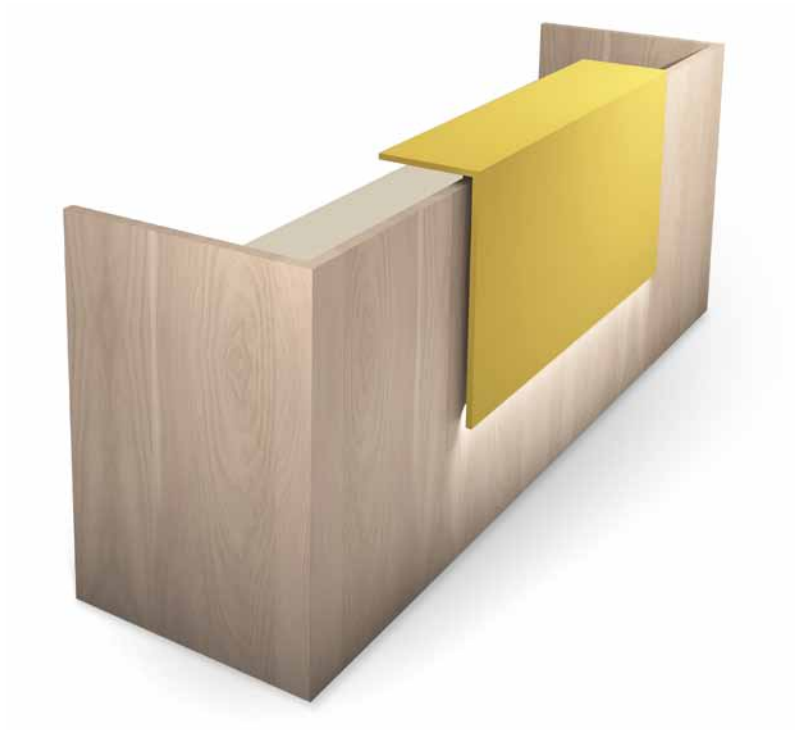

Alpha

Modular counter made of MFC and laminate with LED lighting.

STRUCTURE

WOOD + FINISHES

WORKTOP

WOOD + FINISHES

- ANTHRACITE
- CASHMERE
- MATT WHITE
- MATT BLACK

counter
ALPTOP

end panel
ALPSP

end panel
ALPSP

front module
ALP90

front module
ALP140

external front for corner
ALPPF

front module
ALP90 or ALP140

Example compositions

A

B

C