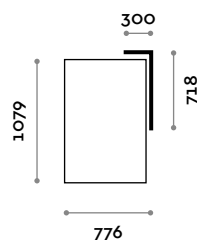

Frontmodul mit Schreibtisch und furnierter Frontplatte, Stärke 36 mm