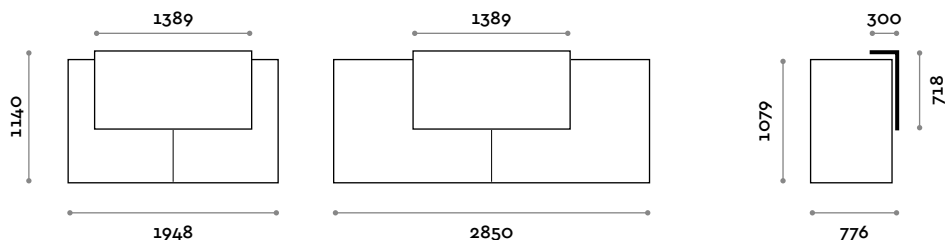

Modulo frontale composto da scrivania con fronte in nobilitato sp.36 mm

**ALP90**

Dimensioni

L 938 mm / P 736 mm / H 1072 mm

Altezza piano di lavoro 760 mm / 900 mm

**ALP140**

Dimensioni

L 1389 mm / P 736 mm / H 1072 mm

Altezza piano di lavoro 760 mm / 900 mm

Modulo contratti e/o disabili in nobilitato

**ALP90H**

Dimensioni

L 938 mm / P 700 mm / H 760 mm

**ALP140H**

Dimensioni

L 1389 mm / P 700 mm / H 760 mm

Dimensions  
W 340 mm / D 18 mm / H 732 mm

**ALPFI 90H**

Closing side panel for inner corner

Dimensions  
W 340 mm / D 18 mm / H 882 mm

**ALPLED**

LED light under counter  
(C) 6000K cool white / 4.8W per meter, 12 V  
(N) 4000K natural white / 4.8W per meter, 12 V