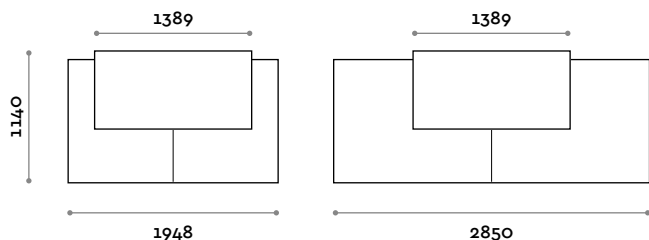

Module frontal composé d'un bureau avec façade en mélaminé 36 mm d'ép.

ALP90

Dimensions
L 938 mm / P 736 mm / H 1072 mm
Hauteur plan de travail 760 mm / 900 mm

ALPFP

Module externe d'angle

Dimensions
L 736 mm / P 36 mm / H 1072 mm

ALP140

Dimensions
L 1389 mm / P 736 mm / H 1072 mm
Hauteur plan de travail 760 mm / 900 mm

ALPSP

Joue d'extrémité

Dimensions
L 736 mm / P 36 mm / H 1072 mm

Module bureau et/ou PMR en mélaminé

ALP90H

Dimensions
L 938 mm / P 700 mm / H 760 mm

ALPFI 75H

Joue d'extrémité pour angle interne

Dimensions
L 340 mm / P 18 mm / H 732 mm

ALP140H

Dimensions
L 1389 mm / P 700 mm / H 760 mm

ALPFI 90H

Joue d'extrémité pour angle interne

Dimensions
L 340 mm / P 18 mm / H 882 mm

ALPTOP

Réhausse en mélaminé

Dimensions
L 1389 mm / P 300 mm / H 718 mm

ALPLED

Led sous la réhausse
(C) 6000 K lumière froide / 4,8W par mètre, 12 V
(C) 4000 K lumière naturelle / 4,8W par mètre, 12 V

ACCAD

Logo adhésif personnalisé (par module)