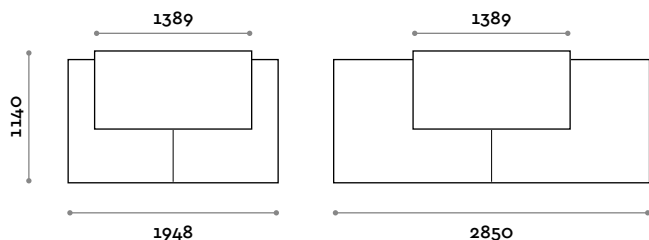

Frontmodul mit Schreibtisch und furnierter Frontplatte, Stärke 36 mm

ALP90

Abmessungen
B 938 mm / T 736 mm / H 1072 mm
Arbeitsplattenhöhe 760 mm / 900 mm

ALPFP

Außenfrontmodul für Ecke

Abmessungen
B 736 mm / T 36 mm / H 1072 mm

ALP140

Abmessungen
B 1389 mm / T 736 mm / H 1072 mm
Arbeitsplattenhöhe 760 mm / 900 mm

ALPSP

Abschließendes Seitenteil

Abmessungen
B 736 mm / T 36 mm / H 1072 mm

Behindertengerechtes Beratungstischmodul, furniert

ALP90H

Abmessungen
B 938 mm / T 700 mm / H 760 mm

ALPFI 75H

Verschluss-Seitenteil für Innenecke

Abmessungen
B 340 mm / T 18 mm / H 732 mm

ALP140H

Abmessungen
B 1389 mm / T 700 mm / H 760 mm

ALPFI 90H

Verschluss-Seitenteil für Innenecke

Abmessungen
B 340 mm / T 18 mm / H 882 mm

ALPTOP

Furniertes Top

Abmessungen
B 1389 mm / T 300 mm / H 718 mm

ALPLED

Led unter Top
(C) 6000 K Kaltlicht / 4,8 W je Meter, 12 V
(n) 4000 K natürliches Licht / 4,8 W je Meter, 12 V

ACCAD

Personalisiertes Emblem, selbstklebend (für Modul)