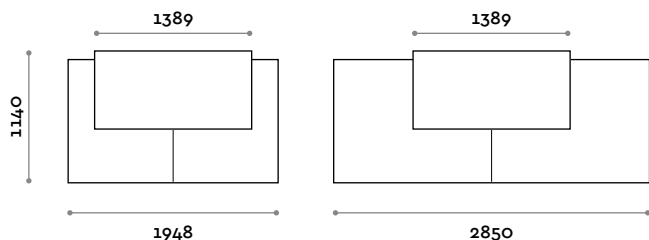

Modulo frontal compuesto de escritorio con frente de ennoblecido sp.36 mm

ALP90

Medidas
L 938 mm / P 736 mm / H 1072 mm
Encimera 760 mm / 900 mm

ALP140

Medidas
L 1389 mm / P 736 mm / H 1072 mm
Encimera 760 mm / 900 mm

Modulo contratos y/o discap. ennoblecido

ALP90H

Medidas
L 938 mm / P 700 mm / H 760 mm

ALP140H

Medidas
L 1389 mm / P 700 mm / H 760 mm

ALPTOP

Top de ennoblecido

Medidas
L 1389 mm / P 300 mm / H 718 mm

ALPFP

Frontal externo para ángulo

Medidas
L 736 mm / P 36 mm / H 1072 mm

ALPSP

Lateral terminal

Medidas
L 736 mm / P 36 mm / H 1072 mm

ALPFI 75H

Lateral de cierre para ángulo interno

Medidas
L 340 mm / P 18 mm / H 732 mm

ALPFI 90H

Lateral de cierre para ángulo interno

Medidas
L 340 mm / P 18 mm / H 882 mm

ALPLED

Led bajo el top

(C) 6000 K luz fría / 4,8W per metro, 12 V
(n) 4000 K luz natural / 4,8W per metro, 12 V

ACCAD

Logo adhesivo personalizado (por módulo)