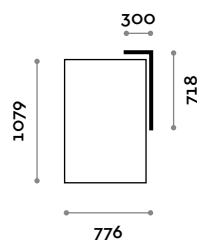

B

C

Module frontal composé d'un bureau avec façade en mélaminé 36 mm d'ép.

**ALP90**

Dimensions  
L 938 mm / P 736 mm / H 1072 mm  
Hauteur plan de travail 760 mm / 900 mm

**ALPFP**

Module externe d'angle

Dimensions  
L 736 mm / P 36 mm / H 1072 mm

**ALP140**

Dimensions  
L 1389 mm / P 736 mm / H 1072 mm  
Hauteur plan de travail 760 mm / 900 mm

**ALPSP**

Joue d'extrémité

Dimensions  
L 736 mm / P 36 mm / H 1072 mm

Module bureau et/ou PMR en mélaminé

**ALP90H**

Dimensions  
L 938 mm / P 700 mm / H 760 mm

**ALPFI 75H**

Joue d'extrémité pour angle interne

Dimensions  
L 340 mm / P 18 mm / H 732 mm

**ALP140H**

Dimensions  
L 1389 mm / P 700 mm / H 760 mm

**ALPFI 90H**

Joue d'extrémité pour angle interne

Dimensions  
L 340 mm / P 18 mm / H 882 mm

**ALPTOP**

Réhausse en mélaminé

Dimensions  
L 1389 mm / P 300 mm / H 718 mm

**ALPLED**

Led sous la réhausse  
(C) 6000 K lumière froide / 4,8W par mètre, 12 V  
(C) 4000 K lumière naturelle / 4,8W par mètre, 12 V