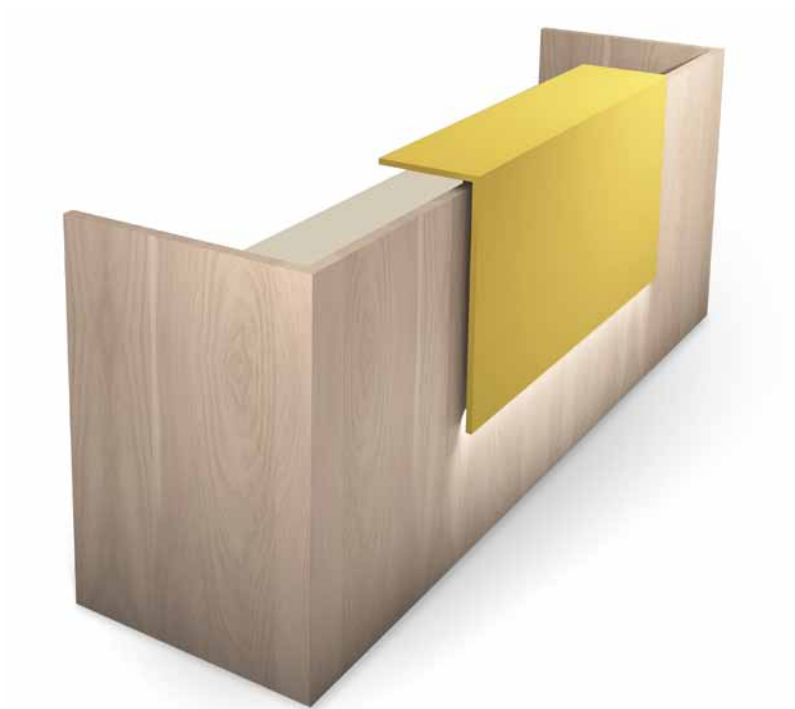

Alpha

Comptoir modulaire en panneau mélaminé et stratifié avec éclairage LED

STRUCTURE

BOIS + FINITIONS

PLAN DE TRAVAIL

BOIS + FINITIONS

- ANTHRACITE
- CACHEMIRE
- BLANC MAT
- NOIR MAT

réhausse
ALPTOP

joue d'extrémité
ALPSP

joue d'extrémité
ALPSP

module frontal
ALP90

module frontal
ALP140

module externe d'angle
ALPPF

module frontal
ALP90 ou ALP140

Quelques combinaisons possibles

A

B

C