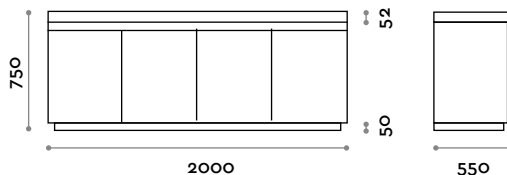

ACCSINKD100

Dimensions

W 1000 mm / D 550 mm / H 750 mm

ACCSINKD150

Dimensions

W 1500 mm / D 550 mm / H 750 mm

ACCSINKD200

Dimensions

W 2000 mm / D 550 mm / H 750 mm

ACCSINK

Sink shelf made in laminated marine plywood. Sink and water tap not included.

Dimensions

W 2000 mm max / D 550 mm / H 70 mm

Base

KONSOLEN
UND UNTERSCHRÄNKE

SCHIFFBAUSPERRHOLZ +
AUSFÜHRUNGEN

Waschbeckenunterschrank mit Türen mit gedämpften Scharnieren und Griffmulden, aus laminiertem Schiffbausperrholz. Waschbecken und Mischarmatur nicht inbegriffen.

ACCSINKD100

Abmessungen
B 1000 mm / T 550 mm / H 750 mm

ACCSINKD150

Abmessungen
B 1500 mm / T 550 mm / H 750 mm

ACCSINKD200

Abmessungen
B 2000 mm / T 550 mm / H 750 mm

ACCSINK

Waschbeckenregal aus laminiertem Schiffbausperrholz. Waschbecken und Mischarmatur nicht inbegriffen.