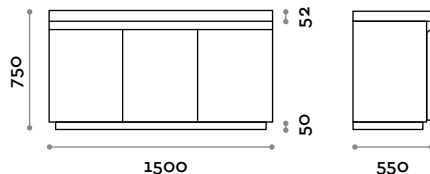

ACCSINKD150

Abmessungen
B 1500 mm / T 550 mm / H 750 mm

ACCSINKD200

Abmessungen
B 2000 mm / T 550 mm / H 750 mm

ACCSINK

Waschbeckenregal aus laminiertem Schiffbausperrholz. Waschbecken und Mischarmatur nicht inbegriffen.

ACCSINKD100

Dimensions
L 1000 mm / P 550 mm / H 750 mm

ACCSINKD150

Dimensions
L 1500 mm / P 550 mm / H 750 mm

ACCSINKD200

Dimensions
L 2000 mm / P 550 mm / H 750 mm

ACCSINK

Tablette pour lavabo en contreplaqué marin stratifié
Lavabo et mitigeur non inclus.

Dimensions
L 2000 mm max / P 550 mm / H 70 mm

Base

REPISA Y MUEBLE

MADERA MARINO + ACABADOS

Mueble lavabo con hojas, bisagras con amortiguación y grifos de garganta, de contrachapado marino laminado. Lavabo y mezclador no incluidos.

ACCSINKD100

Medidas
L 1000 mm / P 550 mm / H 750 mm

ACCSINKD150

Medidas
L 1500 mm / P 550 mm / H 750 mm

ACCSINKD200

Medidas
L 2000 mm / P 550 mm / H 750 mm

ACCSINK

Repisa lavabo de contrachapado marino laminado. Lavabo y mezclador no incluidos.