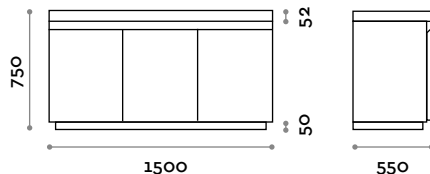

W 2000 mm / D 550 mm / H 750 mm

ACCSINK

Sink shelf made in laminated marine plywood. Sink and water tap not included.

Dimensions

W 2000 mm max / D 550 mm / H 70 mm

Base

KONSOLEN
UND UNTERSCHRÄNKE

SCHIFFBAUSPERRHOLZ +
AUSFÜHRUNGEN

ACCSINKD150

Abmessungen
B 1500 mm / T 550 mm / H 750 mm

ACCSINKD200

Abmessungen
B 2000 mm / T 550 mm / H 750 mm

ACCSINK

Waschbeckenregal aus laminiertem Schiffbausperrholz. Waschbecken und Mischarmatur nicht inbegriffen.

Abmessungen
B 2000 mm max. / T 550 mm / H 70 mm

Base

TABLETTE ET MEUBLE

BOIS MARIN + FINITIONS

Meuble lavabo avec portes, charnières amorties et poignées gorge, en contreplaqué marin stratifié. Lavabo et mitigeur non inclus.

ACCSINKD100

Dimensions
L 1000 mm / P 550 mm / H 750 mm

ACCSINKD150

Dimensions
L 1500 mm / P 550 mm / H 750 mm

ACCSINKD200

Dimensions
L 2000 mm / P 550 mm / H 750 mm

ACCSINK

Tablette pour lavabo en contreplaqué marin stratifié
Lavabo et mitigeur non inclus.