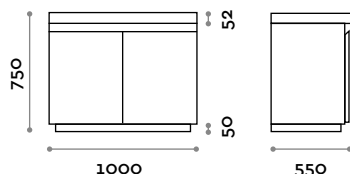

ACCSINKD150

Abmessungen
B 1500 mm / T 550 mm / H 750 mm

ACCSINKD200

Abmessungen
B 2000 mm / T 550 mm / H 750 mm

ACCSINK

Waschbeckenregal aus laminiertem Schiffbausperrholz. Waschbecken und Mischarmatur nicht inbegriffen.

ACCSINKD100

Dimensions
L 1000 mm / P 550 mm / H 750 mm

ACCSINKD150

Dimensions
L 1500 mm / P 550 mm / H 750 mm

ACCSINKD200

Dimensions
L 2000 mm / P 550 mm / H 750 mm

ACCSINK

Tablette pour lavabo en contreplaqué marin stratifié
Lavabo et mitigeur non inclus.

Dimensions
L 2000 mm max / P 550 mm / H 70 mm

Base

REPISA Y MUEBLE

MADERA MARINO + ACABADOS

Mueble lavabo con hojas, bisagras con amortiguación y grifos de garganta, de contrachapado marino laminado. Lavabo y mezclador no incluidos.

ACCSINKD100

Medidas
L 1000 mm / P 550 mm / H 750 mm

ACCSINKD150

Medidas
L 1500 mm / P 550 mm / H 750 mm

ACCSINKD200

Medidas
L 2000 mm / P 550 mm / H 750 mm

ACCSINK

Repisa lavabo de contrachapado marino laminado. Lavabo y mezclador no incluidos.