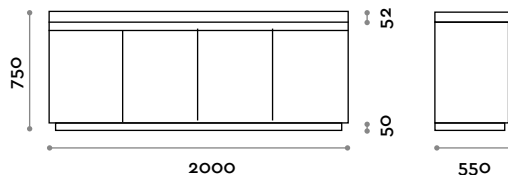

ACCSINKD150

Abmessungen
B 1500 mm / T 550 mm / H 750 mm

ACCSINKD200

Abmessungen
B 2000 mm / T 550 mm / H 750 mm

ACCSINK

Waschbeckenregal aus laminiertem Schiffbausperrholz. Waschbecken und Mischarmatur nicht inbegriffen.

Abmessungen
B 2000 mm max. / T 550 mm / H 70 mm

Base

TABLETTE ET MEUBLE

BOIS MARIN + FINITIONS

Meuble lavabo avec portes, charnières amorties et poignées gorge, en contreplaqué marin stratifié. Lavabo et mitigeur non inclus.

ACCSINKD100

Dimensions
L 1000 mm / P 550 mm / H 750 mm

ACCSINKD150

Dimensions
L 1500 mm / P 550 mm / H 750 mm

ACCSINKD200

Dimensions
L 2000 mm / P 550 mm / H 750 mm

ACCSINK

Tablette pour lavabo en contreplaqué marin stratifié
Lavabo et mitigeur non inclus.

Dimensions
L 2000 mm max / P 550 mm / H 70 mm

Base

REPISA Y MUEBLE

MADERA MARINO + ACABADOS

Mueble lavabo con hojas, bisagras con amortiguación y grifos de garganta, de contrachapado marino laminado. Lavabo y mezclador no incluidos.