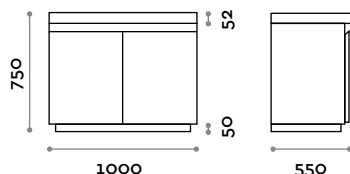

W 2000 mm / D 550 mm / H 750 mm

ACCSINK

Sink shelf made in laminated marine plywood. Sink and water tap not included.

Dimensions

W 2000 mm max / D 550 mm / H 70 mm

Base

KONSOLEN
UND UNTERSCHRÄNKE

SCHIFFBAUSPERRHOLZ +
AUSFÜHRUNGEN

ACCSINKD150

Abmessungen
B 1500 mm / T 550 mm / H 750 mm

ACCSINKD200

Abmessungen
B 2000 mm / T 550 mm / H 750 mm

ACCSINK

Waschbeckenregal aus laminiertem Schiffbausperrholz. Waschbecken und Mischarmatur nicht inbegriffen.

Abmessungen
B 2000 mm max. / T 550 mm / H 70 mm

Base

TABLETTE ET MEUBLE

BOIS MARIN + FINITIONS

Meuble lavabo avec portes, charnières amorties et poignées gorge, en contreplaqué marin stratifié. Lavabo et mitigeur non inclus.

ACCSINKD100

Dimensions
L 1000 mm / P 550 mm / H 750 mm

ACCSINKD150

Dimensions
L 1500 mm / P 550 mm / H 750 mm

ACCSINKD200

Dimensions
L 2000 mm / P 550 mm / H 750 mm

ACCSINK

Tablette pour lavabo en contreplaqué marin stratifié
Lavabo et mitigeur non inclus.