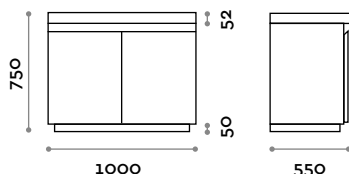

ACCSINKD100

Dimensions

W 1000 mm / D 550 mm / H 750 mm

ACCSINKD150

Dimensions

W 1500 mm / D 550 mm / H 750 mm

ACCSINKD200

Dimensions

W 2000 mm / D 550 mm / H 750 mm

ACCSINK

Sink shelf made in laminated marine plywood. Sink and water tap not included.

Dimensions

W 2000 mm max / D 550 mm / H 70 mm

Base

KONSOLEN
UND UNTERSCHRÄNKE

SCHIFFBAUSPERRHOLZ +
AUSFÜHRUNGEN

Waschbeckenunterschrank mit Türen mit gedämpften Scharnieren und Griffmulden, aus laminiertem Schiffbausperrholz. Waschbecken und Mischarmatur nicht inbegriffen.

ACCSINKD100

Abmessungen
B 1000 mm / T 550 mm / H 750 mm

ACCSINKD150

Abmessungen
B 1500 mm / T 550 mm / H 750 mm

ACCSINKD200

Abmessungen
B 2000 mm / T 550 mm / H 750 mm

ACCSINK

Waschbeckenregal aus laminiertem Schiffbausperrholz. Waschbecken und Mischarmatur nicht inbegriffen.