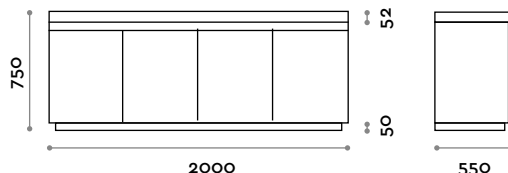

ACCSINKD100

Dimensions
L 1000 mm / P 550 mm / H 750 mm

ACCSINKD150

Dimensions
L 1500 mm / P 550 mm / H 750 mm

ACCSINKD200

Dimensions
L 2000 mm / P 550 mm / H 750 mm

ACCSINK

Tablette pour lavabo en contreplaqué marin stratifié
Lavabo et mitigeur non inclus.

Dimensions
L 2000 mm max / P 550 mm / H 70 mm

Base

REPISA Y MUEBLE

MADERA MARINO + ACABADOS

Mueble lavabo con hojas, bisagras con amortiguación y grifos de garganta, de contrachapado marino laminado. Lavabo y mezclador no incluidos.

ACCSINKD100

Medidas
L 1000 mm / P 550 mm / H 750 mm

ACCSINKD150

Medidas
L 1500 mm / P 550 mm / H 750 mm

ACCSINKD200

Medidas
L 2000 mm / P 550 mm / H 750 mm

ACCSINK

Repisa lavabo de contrachapado marino laminado. Lavabo y mezclador no incluidos.

Medidas
L 2000 mm max / P 550 mm / H 70 mm

follow us

Fit Interiors

Gruppo P&G srl
Via Emilia, n.3916
47020 Longiano (FC), Italy
tel. (+39) 0547 58746
info@gruppoppeg.com

**fit
interiors**

furniture for health
and golf clubs, gyms
hotel&spa, medical
and corporate