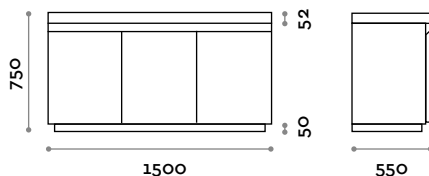

ACCSINKD100

Dimensions

W 1000 mm / D 550 mm / H 750 mm

ACCSINKD150

Dimensions

W 1500 mm / D 550 mm / H 750 mm

ACCSINKD200

Dimensions

W 2000 mm / D 550 mm / H 750 mm

ACCSINK

Sink shelf made in laminated marine plywood. Sink and water tap not included.

Dimensions

W 2000 mm max / D 550 mm / H 70 mm

Base

KONSOLEN
UND UNTERSCHRÄNKE

SCHIFFBAUSPERRHOLZ +
AUSFÜHRUNGEN

Waschbeckenunterschrank mit Türen mit gedämpften Scharnieren und Griffmulden, aus laminiertem Schiffbausperrholz. Waschbecken und Mischarmatur nicht inbegriffen.

ACCSINKD100

Abmessungen
B 1000 mm / T 550 mm / H 750 mm

ACCSINKD150

Abmessungen
B 1500 mm / T 550 mm / H 750 mm

ACCSINKD200

Abmessungen
B 2000 mm / T 550 mm / H 750 mm

ACCSINK

Waschbeckenregal aus laminiertem Schiffbausperrholz. Waschbecken und Mischarmatur nicht inbegriffen.