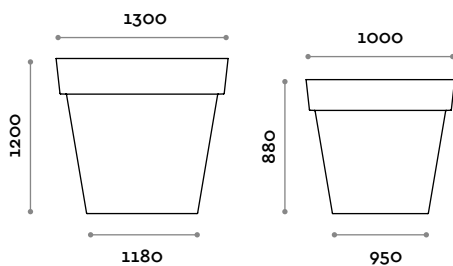

- BIANCO
- ANTRACITE
- ROSSO ORIENTE
- BLU PETROLIO
- GRIGIO TORTORA

BIG 1

Dimensioni
Ø 1300 mm / H 1200 mm

BIG 2

Dimensioni
Ø 1000 mm / H 880 mm

Big

Polyethylene vase, matt finish, 100% recyclable, large size.
For indoor and outdoor use.

VASE

MATT POLYETHYLENE

-  WHITE
-  ANTHRACITE
-  ORIENTAL RED
-  PETROLEUM
-  DOVE GREY

BIG 1
Dimensions
Ø 1300 mm / H 1200 mm

BIG 2
Dimensions
Ø 1000 mm / H 880 mm

Big

Sehr große Vase aus Polyethylen in matter Ausführung, 100% recycelbar.
Für Außen- und Innenbereiche.

VASE

POLYETHYLEN / MATT

- WEISS
- ANTHRAZIT
- ORIENTROT
- PETROLBLAU
- TAUBENGRAU

BIG 1

Abmessungen
Ø 1300 mm / H 1200 mm

BIG 2

Abmessungen
Ø 1000 mm / H 880 mm

Big

Vase en polyéthylène, finition mate, 100% recyclable, grand format.
Pour l'extérieur et l'intérieur.

VASE

POLYÉTHYLÈNE / MAT

- BLANC
- ANTHRACITE
- ROUGE ORIENT
- BLEU PÉTROLE
- GRIS TOURTERELLE

BIG 1

Dimensions
Ø 1300 mm / H 1200 mm