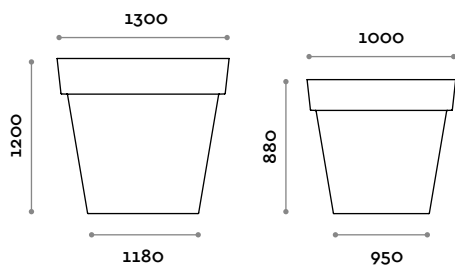

fit interiors

Big

Big

Italiano	3
English	4
Deutsch	5
Français	6
Español	7

Big

Vaso in polietilene, finitura opaca, 100% riciclabile, di grandi dimensioni.
Per esterni e interni.

**VASO**

POLIETILENE / OPACO

- BIANCO
- ANTRACITE
- ROSSO ORIENTE
- BLU PETROLIO
- GRIGIO TORTORA

BIG 1

Dimensioni
Ø 1300 mm / H 1200 mm

BIG 2

Dimensioni
Ø 1000 mm / H 880 mm

Big

Polyethylene vase, matt finish, 100% recyclable, large size.
For indoor and outdoor use.

VASE

MATT POLYETHYLENE

-  WHITE
-  ANTHRACITE
-  ORIENTAL RED
-  PETROLEUM
-  DOVE GREY

BIG 1
Dimensions
Ø 1300 mm / H 1200 mm

BIG 2
Dimensions
Ø 1000 mm / H 880 mm

Big

Sehr große Vase aus Polyethylen in matter Ausführung, 100% recycelbar.
Für Außen- und Innenbereiche.

VASE

POLYETHYLEN / MATT

- WEISS
- ANTHRAZIT
- ORIENTROT
- PETROLBLAU
- TAUBENGRAU

BIG 1

Abmessungen
Ø 1300 mm / H 1200 mm

BIG 2

Abmessungen
Ø 1000 mm / H 880 mm

Big