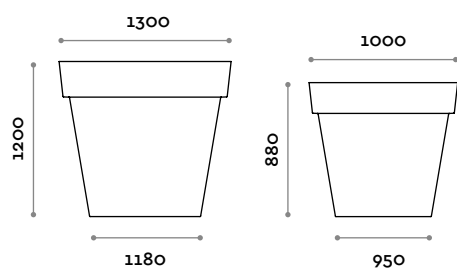

BIG 2

Medidas
Ø 1000 mm / H 880 mm