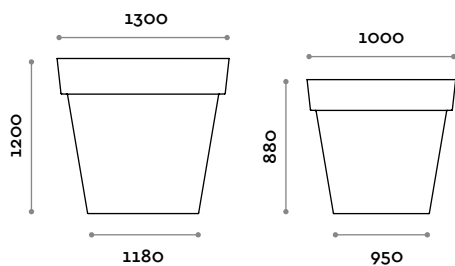

VASE

MATT POLYETHYLENE

-  WHITE
-  ANTHRACITE
-  ORIENTAL RED
-  PETROLEUM
-  DOVE GREY

BIG 1
Dimensions
Ø 1300 mm / H 1200 mm

BIG 2
Dimensions
Ø 1000 mm / H 880 mm

Big

Sehr große Vase aus Polyethylen in matter Ausführung, 100% recycelbar.
Für Außen- und Innenbereiche.

VASE

POLYETHYLEN / MATT

- WEISS
- ANTHRAZIT
- ORIENTROT
- PETROLBLAU
- TAUBENGRAU

BIG 1

Abmessungen
Ø 1300 mm / H 1200 mm

BIG 2

Abmessungen
Ø 1000 mm / H 880 mm

Big

Vase en polyéthylène, finition mate, 100% recyclable, grand format.
Pour l'extérieur et l'intérieur.

VASE

POLYÉTHYLÈNE / MAT

- BLANC
- ANTHRACITE
- ROUGE ORIENT
- BLEU PÉTROLE
- GRIS TOURTERELLE

BIG 1

Dimensions
Ø 1300 mm / H 1200 mm

BIG 2

Dimensions
Ø 1000 mm / H 880 mm

Big

Maceta de polietileno, acabado mate, 100% reciclable, de grandes dimensiones. Para exteriores e interiores.

MACETA

POLIETILENO / MATE

- BLANCO
- ANTRACITA
- ROJO ORIENTE
- AZUL PETRÓLEO
- GRIS CENIZA