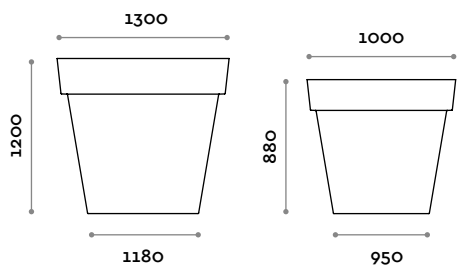

- BIANCO
- ANTRACITE
- ROSSO ORIENTE
- BLU PETROLIO
- GRIGIO TORTORA

BIG 1

Dimensioni
Ø 1300 mm / H 1200 mm

BIG 2

Dimensioni
Ø 1000 mm / H 880 mm

Big

Polyethylene vase, matt finish, 100% recyclable, large size.
For indoor and outdoor use.

VASE

MATT POLYETHYLENE

-  WHITE
-  ANTHRACITE
-  ORIENTAL RED
-  PETROLEUM
-  DOVE GREY

BIG 1
Dimensions
Ø 1300 mm / H 1200 mm

BIG 2
Dimensions
Ø 1000 mm / H 880 mm

Big

Sehr große Vase aus Polyethylen in matter Ausführung, 100% recycelbar.
Für Außen- und Innenbereiche.

VASE

POLYETHYLEN / MATT

- WEISS
- ANTHRAZIT
- ORIENTROT
- PETROLBLAU
- TAUBENGRAU

BIG 1

Abmessungen
Ø 1300 mm / H 1200 mm

BIG 2

Abmessungen
Ø 1000 mm / H 880 mm

Big

Vase en polyéthylène, finition mate, 100% recyclable, grand format.
Pour l'extérieur et l'intérieur.

VASE

POLYÉTHYLÈNE / MAT

- BLANC
- ANTHRACITE
- ROUGE ORIENT
- BLEU PÉTROLE
- GRIS TOURTERELLE

BIG 1

Dimensions
Ø 1300 mm / H 1200 mm