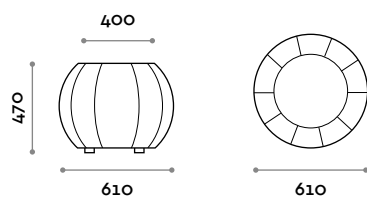

## BINGO

Dimensioni  
ø 610 mm / H 470 mm

## BINGO

Dimensions  
ø 610 mm / H 470 mm

## BINGO

Abmessungen  
ø 610 mm / H 470 mm