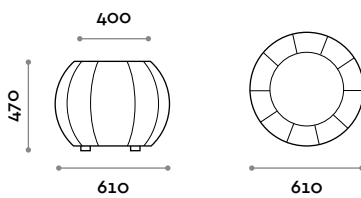

## BINGO

Dimensioni  
ø 610 mm / H 470 mm

## BINGO

Dimensions  
ø 610 mm / H 470 mm

## BINGO

Abmessungen  
ø 610 mm / H 470 mm