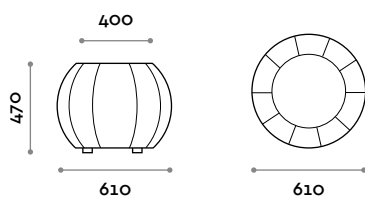

## BINGO

Dimensioni  
ø 610 mm / H 470 mm

## BINGO

Dimensions  
ø 610 mm / H 470 mm

## BINGO

Medidas  
ø 610 mm / H 470 mm

follow us