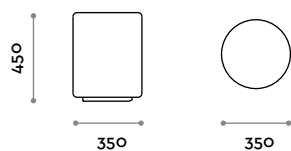

BIRILLO

Dimensions
ø 350 mm / H 450 mm

Birillo

arch. Simone Micheli

Zylindrischer Hocker mit Sichtnähten aus feuerhemmendem Ecoleder
(Zertifizierung UNI 9175, Klasse 1IM).

SITZBEREICH

ECOLEDER

BIRILLO

Abmessungen
ø 350 mm / H 450 mm

Birillo

arch. Simone Micheli

Pouf cylindrique avec coutures apparentes en éco-cuir ignifuge
(certification UNI 9175 classe 1IM).

ASSISE

ÉCO-CUIR

BIRILLO

Dimensions
ø 350 mm / H 450 mm

Birillo

arq. Simone Micheli

Puf cilíndrico con costuras visibles de ecopiel ignífuga (certificación UNI 9175 clase 1M).

ASIENTO

ECOPIEL

BIRILLO

Medidas
Ø 350 mm / H 450 mm

follow us