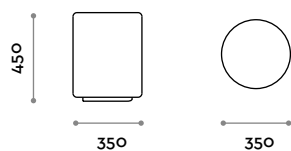

ECOPELLE

BIRILLO

Dimensioni
ø 350 mm / H 450 mm

Birillo

arch. Simone Micheli

Cylindric pouf with visible stitching in fire-retardant eco-leather (UNI 9175 certification) class 1IM).

SEAT

ECO-LEATHER

BIRILLO

Dimensions
ø 350 mm / H 450 mm

Birillo

arch. Simone Micheli

Zylindrischer Hocker mit Sichtnähten aus feuerhemmendem Ecoleder
(Zertifizierung UNI 9175, Klasse 1IM).

SITZBEREICH

ECOLEDER

BIRILLO

Abmessungen
ø 350 mm / H 450 mm

Birillo

arch. Simone Micheli

Pouf cylindrique avec coutures apparentes en éco-cuir ignifuge
(certification UNI 9175 classe 1IM).

ASSISE

ÉCO-CUIR

BIRILLO

Dimensions
ø 350 mm / H 450 mm

Birillo

arq. Simone Micheli

Puf cilíndrico con costuras visibles de ecopiel ignífuga (certificación UNI 9175 clase 1M).

ASIENTO

ECOPIEL

BIRILLO

Medidas
Ø 350 mm / H 450 mm

follow us