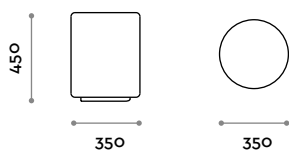

BIRILLO

Dimensions
ø 350 mm / H 450 mm

Birillo

arch. Simone Micheli

Zylindrischer Hocker mit Sichtnähten aus feuerhemmendem Ecoleder
(Zertifizierung UNI 9175, Klasse 1IM).

SITZBEREICH

ECOLEDER

BIRILLO

Abmessungen
ø 350 mm / H 450 mm

Birillo

arch. Simone Micheli

Pouf cylindrique avec coutures apparentes en éco-cuir ignifuge
(certification UNI 9175 classe 1IM).

ASSISE

ÉCO-CUIR

BIRILLO

Dimensions
ø 350 mm / H 450 mm

Birillo

arq. Simone Micheli

Puf cilíndrico con costuras visibles de ecopiel ignífuga (certificación UNI 9175 clase 1M).

ASIENTO

ECOPIEL

BIRILLO

Medidas
Ø 350 mm / H 450 mm

follow us