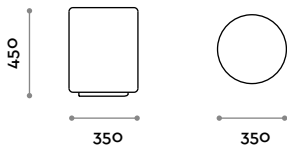

ECOPELLE

BIRILLO

Dimensioni
ø 350 mm / H 450 mm

Birillo

arch. Simone Micheli

Cylindric pouf with visible stitching in fire-retardant eco-leather (UNI 9175 certification) class 1IM).

SEAT

ECO-LEATHER

BIRILLO

Dimensions
ø 350 mm / H 450 mm

Birillo

arch. Simone Micheli

Zylindrischer Hocker mit Sichtnähten aus feuerhemmendem Ecoleder
(Zertifizierung UNI 9175, Klasse 1IM).

SITZBEREICH

ECOLEDER

BIRILLO

Abmessungen
ø 350 mm / H 450 mm

Birillo

arch. Simone Micheli

Pouf cylindrique avec coutures apparentes en éco-cuir ignifuge
(certification UNI 9175 classe 1IM).

ASSISE

ÉCO-CUIR

BIRILLO

Dimensions
ø 350 mm / H 450 mm

Birillo

arq. Simone Micheli

Puf cilíndrico con costuras visibles de ecopiel ignífuga (certificación UNI 9175 clase 1M).

ASIENTO

ECOPIEL

BIRILLO

Medidas
Ø 350 mm / H 450 mm

follow us