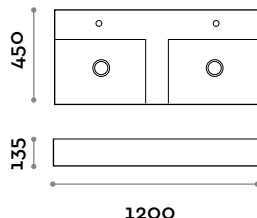

Block

BLOCK50

Lavabo en céramique 1 vasque, installation à poser avec bonde en céramique à écoulement libre.

Dimensions

L 500 mm / P 350 mm / H 135 mm

COLORIS MATS

09 BLANC

BLOCK60

Lavabo en céramique 1 vasque, installation à poser avec bonde en céramique à écoulement libre.

Dimensions

L 600 mm / P 450 mm / H 135 mm

BLOCK80

Lavabo en céramique 1 vasque, installation à poser avec bonde en céramique à écoulement libre.

Dimensions

L 800 mm / P 450 mm / H 135 mm

BLOCK120

Lavabo en céramique 2 vasques, installation à poser avec bonde en céramique à écoulement libre.

Dimensions

L 1200 mm / P 450 mm / H 135 mm

RUBIO1

Mitigeur monocommande sur plan pour lavabo, commande à manette.

Dimensions

H 192 mm

COLORIS MITIGEUR

- CRL CHROMÉ
- IX INOX BROSSÉ
- C03 BLANC
- C04 NOIR

Block

BLOCK50

Lavabo de cerámica 1 pileta
instalación superpuesta con pileta
de cerámica de desagüe libre.

Medidas
L 500 mm / P 350 mm / H 135 mm