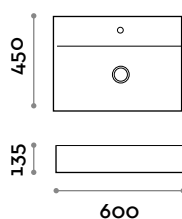

Abmessungen
B 1200 mm / T 450 mm / H 135 mm

RUBIO1

Einhebel-Mischarmatur für Aufsatzmontage auf Waschbecken, Bedienhebel.

Abmessung en H 192 mm

FARBEN MISCHARMATUR

- CRL VERCHROMT
- IX EDELSTAHL GEBÜRSTET
- C03 WEISS
- C04 SCHWARZ

Block

BLOCK50

Lavabo en céramique 1 vasque, installation à poser avec bonde en céramique à écoulement libre.

Dimensions

L 500 mm / P 350 mm / H 135 mm

COLORIS MATS

09 BLANC

BLOCK60

Lavabo en céramique 1 vasque, installation à poser avec bonde en céramique à écoulement libre.

Dimensions

L 600 mm / P 450 mm / H 135 mm

BLOCK80

Lavabo en céramique 1 vasque, installation à poser avec bonde en céramique à écoulement libre.

Dimensions

L 800 mm / P 450 mm / H 135 mm

BLOCK120

Lavabo en céramique 2 vasques, installation à poser avec bonde en céramique à écoulement libre.

Dimensions

L 1200 mm / P 450 mm / H 135 mm

RUBIO1

Mitigeur monocommande sur plan pour lavabo, commande à manette.