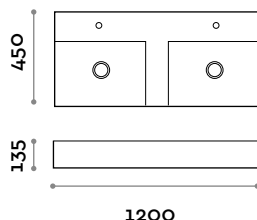

Dimensions

L 800 mm / P 450 mm / H 135 mm

BLOCK120

Lavabo en céramique 2 vasques, installation à poser avec bonde en céramique à écoulement libre.

Dimensions

L 1200 mm / P 450 mm / H 135 mm

RUBIO1

Mitigeur monocommande sur plan pour lavabo, commande à manette.

Dimensions

H 192 mm

COLORIS MITIGEUR

- CRL CHROMÉ
- IX INOX BROSSÉ
- C03 BLANC
- C04 NOIR

Block

BLOCK50

Lavabo de cerámica 1 pileta
instalación superpuesta con pileta
de cerámica de desagüe libre.

Medidas
L 500 mm / P 350 mm / H 135 mm

COLORIS MATS

09 BLANC

BLOCK60

Lavabo de cerámica 1 pileta
instalación superpuesta con pileta
de cerámica de desagüe libre.

Medidas
L 600 mm / P 450 mm / H 135 mm

BLOCK80

Lavabo de cerámica 1 pileta
instalación superpuesta con pileta
de cerámica de desagüe libre.

Medidas
L 800 mm / P 450 mm / H 135 mm

BLOCK120

Lavabo de cerámica 2 piletas
instalación superpuesta con pileta
de cerámica de desagüe libre.

Medidas
L 1200 mm / P 450 mm / H 135 mm

RUBIO1

Mezclador monomando
superficie para lavabo,
mando de palanca.