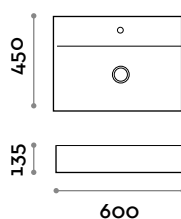

Lavabo en céramique 1 vasque, installation à poser avec bonde en céramique à écoulement libre.

Dimensions

L 600 mm / P 450 mm / H 135 mm

BLOCK80

Lavabo en céramique 1 vasque, installation à poser avec bonde en céramique à écoulement libre.

Dimensions

L 800 mm / P 450 mm / H 135 mm

BLOCK120

Lavabo en céramique 2 vasques, installation à poser avec bonde en céramique à écoulement libre.

Dimensions

L 1200 mm / P 450 mm / H 135 mm

RUBIO1

Mitigeur monocommande sur plan pour lavabo, commande à manette.

Dimensions

H 192 mm

COLORIS MITIGEUR

- CRL CHROMÉ
- IX INOX BROSSÉ
- C03 BLANC
- C04 NOIR

Block

BLOCK50

Lavabo de cerámica 1 pileta
instalación superpuesta con pileta
de cerámica de desagüe libre.

Medidas
L 500 mm / P 350 mm / H 135 mm

COLORIS MATS

09 BLANC

BLOCK60

Lavabo de cerámica 1 pileta
instalación superpuesta con pileta
de cerámica de desagüe libre.

Medidas
L 600 mm / P 450 mm / H 135 mm

BLOCK80

Lavabo de cerámica 1 pileta
instalación superpuesta con pileta
de cerámica de desagüe libre.