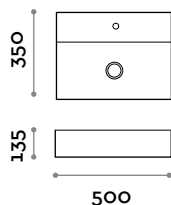

BLOCK120

Ceramic countertop washbasin 2 sink with free discharge and drain.

Dimensions

W 1200 mm / D 450 mm / H 135 mm

MATT COLORS

09 WHITE

RUBIO1

Countertop lever mixer tap.

Dimensions

H 192 mm

FAUCET COLORS

CRL CHROME

IX BRUSHED STAINLESS

C03 WHITE

C04 BLACK

Block

BLOCK50

Einteiliges Keramik-Waschbecken für Aufsatzinstallation, mit Auslauf aus Keramik für freien Abfluss.

Abmessungen
B 500 mm / T 350 mm / H 135 mm

FARBEN MATT

09 WEISS

BLOCK60

Einteiliges Keramik-Waschbecken für Aufsatzinstallation, mit Auslauf aus Keramik für freien Abfluss.

Abmessungen
B 600 mm / T 450 mm / H 135 mm

BLOCK80

Einteiliges Keramik-Waschbecken für Aufsatzinstallation, mit Auslauf aus Keramik für freien Abfluss.

Abmessungen
B 800 mm / T 450 mm / H 135 mm

BLOCK120

Zweiteiliges Keramik-Waschbecken für Aufsatzinstallation, mit Auslauf aus Keramik für freien Abfluss.