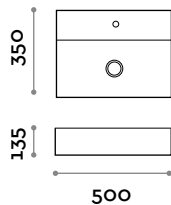

fit interiors

Block

Block

Italiano	3
English	4
Deutsch	5
Français	6
Español	7

Block

BLOCK50

Lavabo in ceramica 1 vasca
istallazione in appoggio con piletta
in ceramica a scarico libero.

Dimensioni
L 500 mm / P 350 mm / H 135 mm

Dimensioni
L 800 mm / P 450 mm / H 135 mm

BLOCK120

Lavabo in ceramica 2 vasche
istallazione in appoggio con piletta
in ceramica a scarico libero.

Dimensioni
L 1200 mm / P 450 mm / H 135 mm

RUBIO1

Miscelatore monocomando
soprapiano per lavabo,
comando a leva.

Dimensioni
H 192 mm

COLORI MISCELATORE

-  CRL CROMATO
-  IX INOX SPAZZOLATO
-  C03 BIANCO
-  C04 NERO

Block

BLOCK50

Ceramic countertop washbasin 1 sink with free discharge and drain.

Dimensions

W 500 mm / D 350 mm / H 135 mm

BLOCK60

Ceramic countertop washbasin 1 sink with free discharge and drain.

Dimensions

W 600 mm / D 450 mm / H 135 mm

BLOCK80

Ceramic countertop washbasin 1 sink with free discharge and drain.

Dimensions

W 800 mm / D 450 mm / H 135 mm