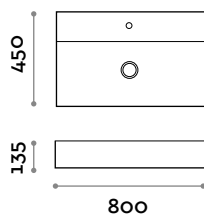

fit interiors

Block

Block

Italiano	3
English	4
Deutsch	5
Français	6
Español	7

Block

BLOCK50

Lavabo in ceramica 1 vasca
istallazione in appoggio con piletta
in ceramica a scarico libero.

Dimensioni
L 500 mm / P 350 mm / H 135 mm

COLORI OPACHI

09 BIANCO

BLOCK60

Lavabo in ceramica 1 vasca
istallazione in appoggio con piletta
in ceramica a scarico libero.

Dimensioni
L 600 mm / P 450 mm / H 135 mm

BLOCK80

Lavabo in ceramica 1 vasca
istallazione in appoggio con piletta
in ceramica a scarico libero.

Dimensioni
L 800 mm / P 450 mm / H 135 mm

BLOCK120

Lavabo in ceramica 2 vasche
istallazione in appoggio con piletta
in ceramica a scarico libero.

Dimensioni
L 1200 mm / P 450 mm / H 135 mm

RUBIO1

Miscelatore monocomando
soprapiano per lavabo,
comando a leva.

Dimensioni
H 192 mm

COLORI MISCELATORE

-  CRL CROMATO
-  IX INOX SPAZZOLATO
-  C03 BIANCO
-  C04 NERO

Block

BLOCK50

Ceramic countertop washbasin 1 sink with free discharge and drain.

Dimensions

W 500 mm / D 350 mm / H 135 mm