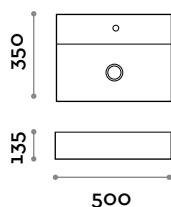

Lavabo en céramique 1 vasque, installation à poser avec bonde en céramique à écoulement libre.

Dimensions

L 600 mm / P 450 mm / H 135 mm

BLOCK80

Lavabo en céramique 1 vasque, installation à poser avec bonde en céramique à écoulement libre.

Dimensions

L 800 mm / P 450 mm / H 135 mm

BLOCK120

Lavabo en céramique 2 vasques, installation à poser avec bonde en céramique à écoulement libre.

Dimensions

L 1200 mm / P 450 mm / H 135 mm

RUBIO1

Mitigeur monocommande sur plan pour lavabo, commande à manette.

Dimensions

H 192 mm

COLORIS MITIGEUR

- CRL CHROMÉ
- IX INOX BROSSÉ
- C03 BLANC
- C04 NOIR

Block

BLOCK50

Lavabo de cerámica 1 pileta
instalación superpuesta con pileta
de cerámica de desagüe libre.

Medidas
L 500 mm / P 350 mm / H 135 mm

COLORIS MATS

09 BLANC

BLOCK60

Lavabo de cerámica 1 pileta
instalación superpuesta con pileta
de cerámica de desagüe libre.

Medidas
L 600 mm / P 450 mm / H 135 mm

BLOCK80

Lavabo de cerámica 1 pileta
instalación superpuesta con pileta
de cerámica de desagüe libre.