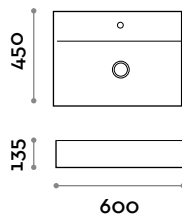

fit interiors

Block

Block

Italiano	3
English	4
Deutsch	5
Français	6
Español	7

Block

BLOCK50

Lavabo in ceramica 1 vasca
istallazione in appoggio con piletta
in ceramica a scarico libero.

Dimensioni
L 500 mm / P 350 mm / H 135 mm

Dimensioni
L 800 mm / P 450 mm / H 135 mm

BLOCK120

Lavabo in ceramica 2 vasche
istallazione in appoggio con piletta
in ceramica a scarico libero.

Dimensioni
L 1200 mm / P 450 mm / H 135 mm

RUBIO1

Miscelatore monocomando
soprapiano per lavabo,
comando a leva.

Dimensioni
H 192 mm

COLORI MISCELATORE

-  CRL CROMATO
-  IX INOX SPAZZOLATO
-  C03 BIANCO
-  C04 NERO

Block

BLOCK50

Ceramic countertop washbasin 1 sink with free discharge and drain.

Dimensions

W 500 mm / D 350 mm / H 135 mm

BLOCK60

Ceramic countertop washbasin 1 sink with free discharge and drain.

Dimensions

W 600 mm / D 450 mm / H 135 mm

BLOCK80

Ceramic countertop washbasin 1 sink with free discharge and drain.

Dimensions

W 800 mm / D 450 mm / H 135 mm