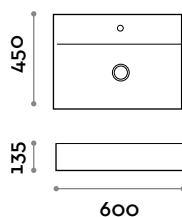

Dimensions

H 192 mm

FAUCET COLORS

CRL CHROME

IX BRUSHED STAINLESS

C03 WHITE

C04 BLACK

Block

BLOCK50

Einteiliges Keramik-Waschbecken für Aufsatzinstallation, mit Auslauf aus Keramik für freien Abfluss.

Abmessungen
B 500 mm / T 350 mm / H 135 mm

FARBEN MATT

09 WEISS

BLOCK60

Einteiliges Keramik-Waschbecken für Aufsatzinstallation, mit Auslauf aus Keramik für freien Abfluss.

Abmessungen
B 600 mm / T 450 mm / H 135 mm

BLOCK80

Einteiliges Keramik-Waschbecken für Aufsatzinstallation, mit Auslauf aus Keramik für freien Abfluss.

Abmessungen
B 800 mm / T 450 mm / H 135 mm

BLOCK120

Zweiteiliges Keramik-Waschbecken für Aufsatzinstallation, mit Auslauf aus Keramik für freien Abfluss.

Abmessungen
B 1200 mm / T 450 mm / H 135 mm

RUBIO1

Einhebel-Mischarmatur für Aufsatzmontage auf Waschbecken, Bedienhebel.

Abmessung en H 192 mm

FARBEN MISCHARMATUR

- CRL VERCHROMT
- IX EDELSTAHL GEBÜRSTET
- C03 WEISS
- C04 SCHWARZ