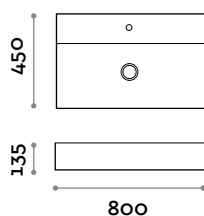

Dimensions

L 800 mm / P 450 mm / H 135 mm

BLOCK120

Lavabo en céramique 2 vasques, installation à poser avec bonde en céramique à écoulement libre.

Dimensions

L 1200 mm / P 450 mm / H 135 mm

RUBIO1

Mitigeur monocommande sur plan pour lavabo, commande à manette.

Dimensions

H 192 mm

COLORIS MITIGEUR

- CRL CHROMÉ
- IX INOX BROSSÉ
- C03 BLANC
- C04 NOIR

Block

BLOCK50

Lavabo de cerámica 1 pileta
instalación superpuesta con pileta
de cerámica de desagüe libre.

Medidas
L 500 mm / P 350 mm / H 135 mm

COLORIS MATS

09 BLANC

BLOCK60

Lavabo de cerámica 1 pileta
instalación superpuesta con pileta
de cerámica de desagüe libre.

Medidas
L 600 mm / P 450 mm / H 135 mm

BLOCK80

Lavabo de cerámica 1 pileta
instalación superpuesta con pileta
de cerámica de desagüe libre.

Medidas
L 800 mm / P 450 mm / H 135 mm

BLOCK120

Lavabo de cerámica 2 piletas
instalación superpuesta con pileta
de cerámica de desagüe libre.

Medidas
L 1200 mm / P 450 mm / H 135 mm

RUBIO1

Mezclador monomando
superficie para lavabo,
mando de palanca.