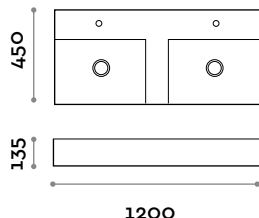

BLOCK50

Einteiliges Keramik-Waschbecken für Aufsatzinstallation, mit Auslauf aus Keramik für freien Abfluss.

Abmessungen
B 500 mm / T 350 mm / H 135 mm

FARBEN MATT

09 WEISS

BLOCK60

Einteiliges Keramik-Waschbecken für Aufsatzinstallation, mit Auslauf aus Keramik für freien Abfluss.

Abmessungen
B 600 mm / T 450 mm / H 135 mm

BLOCK80

Einteiliges Keramik-Waschbecken für Aufsatzinstallation, mit Auslauf aus Keramik für freien Abfluss.

Abmessungen
B 800 mm / T 450 mm / H 135 mm

BLOCK120

Zweiteiliges Keramik-Waschbecken für Aufsatzinstallation, mit Auslauf aus Keramik für freien Abfluss.

Abmessungen
B 1200 mm / T 450 mm / H 135 mm

RUBIO1

Einhebel-Mischarmatur für Aufsatzmontage auf Waschbecken, Bedienhebel.

Abmessung en H 192 mm

FARBEN MISCHARMATUR

- CRL VERCHROMT
- IX EDELSTAHL GEBÜRSTET
- C03 WEISS
- C04 SCHWARZ

Block

BLOCK50

Lavabo en céramique 1 vasque, installation à poser avec bonde en céramique à écoulement libre.

Dimensions

L 500 mm / P 350 mm / H 135 mm

COLORIS MATS

09 BLANC

BLOCK60