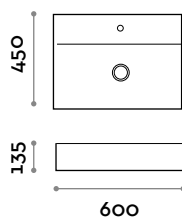

fit interiors

Block

Block

Italiano	3
English	4
Deutsch	5
Français	6
Español	7

Block

BLOCK50

Lavabo in ceramica 1 vasca
istallazione in appoggio con piletta
in ceramica a scarico libero.

Dimensioni
L 500 mm / P 350 mm / H 135 mm

COLORI OPACHI

09 BIANCO

BLOCK60

Lavabo in ceramica 1 vasca
istallazione in appoggio con piletta
in ceramica a scarico libero.

Dimensioni
L 600 mm / P 450 mm / H 135 mm

BLOCK80

Lavabo in ceramica 1 vasca
istallazione in appoggio con piletta
in ceramica a scarico libero.

Dimensioni
L 800 mm / P 450 mm / H 135 mm

BLOCK120

Lavabo in ceramica 2 vasche
istallazione in appoggio con piletta
in ceramica a scarico libero.

Dimensioni
L 1200 mm / P 450 mm / H 135 mm

RUBIO1

Miscelatore monocomando
soprapiano per lavabo,
comando a leva.

Dimensioni
H 192 mm

COLORI MISCELATORE

-  CRL CROMATO
-  IX INOX SPAZZOLATO
-  C03 BIANCO
-  C04 NERO

Block

BLOCK50

Ceramic countertop washbasin 1 sink with free discharge and drain.

Dimensions

W 500 mm / D 350 mm / H 135 mm