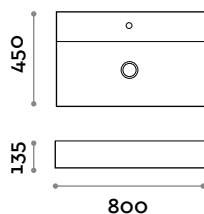

Dimensions

H 192 mm

FAUCET COLORS

CRL CHROME

IX BRUSHED STAINLESS

C03 WHITE

C04 BLACK

Block

BLOCK50

Einteiliges Keramik-Waschbecken für Aufsatzinstallation, mit Auslauf aus Keramik für freien Abfluss.

Abmessungen
B 500 mm / T 350 mm / H 135 mm

FARBEN MATT

09 WEISS

BLOCK60

Einteiliges Keramik-Waschbecken für Aufsatzinstallation, mit Auslauf aus Keramik für freien Abfluss.

Abmessungen
B 600 mm / T 450 mm / H 135 mm

BLOCK80

Einteiliges Keramik-Waschbecken für Aufsatzinstallation, mit Auslauf aus Keramik für freien Abfluss.

Abmessungen
B 800 mm / T 450 mm / H 135 mm

BLOCK120

Zweiteiliges Keramik-Waschbecken für Aufsatzinstallation, mit Auslauf aus Keramik für freien Abfluss.

Abmessungen
B 1200 mm / T 450 mm / H 135 mm

RUBIO1

Einhebel-Mischarmatur für Aufsatzmontage auf Waschbecken, Bedienhebel.

Abmessung en H 192 mm

FARBEN MISCHARMATUR

- CRL VERCHROMT
- IX EDELSTAHL GEBÜRSTET
- C03 WEISS
- C04 SCHWARZ