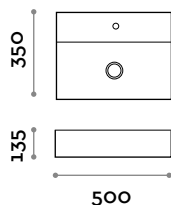

fit interiors

Block

Block

Italiano	3
English	4
Deutsch	5
Français	6
Español	7

Block

BLOCK50

Lavabo in ceramica 1 vasca
istallazione in appoggio con piletta
in ceramica a scarico libero.

Dimensioni
L 500 mm / P 350 mm / H 135 mm

COLORI OPACHI

09 BIANCO

BLOCK60

Lavabo in ceramica 1 vasca
istallazione in appoggio con piletta
in ceramica a scarico libero.

Dimensioni
L 600 mm / P 450 mm / H 135 mm

BLOCK80

Lavabo in ceramica 1 vasca
istallazione in appoggio con piletta
in ceramica a scarico libero.

Dimensioni
L 800 mm / P 450 mm / H 135 mm

BLOCK120

Lavabo in ceramica 2 vasche
istallazione in appoggio con piletta
in ceramica a scarico libero.

Dimensioni
L 1200 mm / P 450 mm / H 135 mm

RUBIO1

Miscelatore monocomando
soprapiano per lavabo,
comando a leva.

Dimensioni
H 192 mm

COLORI MISCELATORE

-  CRL CROMATO
-  IX INOX SPAZZOLATO
-  C03 BIANCO
-  C04 NERO

Block

BLOCK50

Ceramic countertop washbasin 1 sink with free discharge and drain.

Dimensions

W 500 mm / D 350 mm / H 135 mm