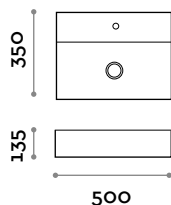

Abmessungen
B 600 mm / T 450 mm / H 135 mm

BLOCK80

Einteiliges Keramik-Waschbecken für Aufsatzinstallation, mit Auslauf aus Keramik für freien Abfluss.

Abmessungen
B 800 mm / T 450 mm / H 135 mm

BLOCK120

Zweiteiliges Keramik-Waschbecken für Aufsatzinstallation, mit Auslauf aus Keramik für freien Abfluss.

Abmessungen
B 1200 mm / T 450 mm / H 135 mm

RUBIO1

Einhebel-Mischarmatur für Aufsatzmontage auf Waschbecken, Bedienhebel.

Abmessung en H 192 mm

FARBEN MISCHARMATUR

- CRL VERCHROMT
- IX EDELSTAHL GEBÜRSTET
- C03 WEISS
- C04 SCHWARZ

Block

BLOCK50

Lavabo en céramique 1 vasque, installation à poser avec bonde en céramique à écoulement libre.

Dimensions

L 500 mm / P 350 mm / H 135 mm

COLORIS MATS

09 BLANC

BLOCK60

Lavabo en céramique 1 vasque, installation à poser avec bonde en céramique à écoulement libre.

Dimensions

L 600 mm / P 450 mm / H 135 mm

BLOCK80

Lavabo en céramique 1 vasque, installation à poser avec bonde en céramique à écoulement libre.