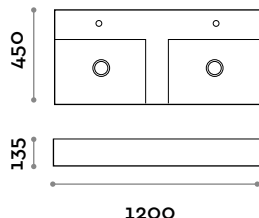

fit interiors

Block

Block

Italiano	3
English	4
Deutsch	5
Français	6
Español	7

Block

BLOCK50

Lavabo in ceramica 1 vasca
istallazione in appoggio con piletta
in ceramica a scarico libero.

Dimensioni
L 500 mm / P 350 mm / H 135 mm

COLORI OPACHI

09 BIANCO

BLOCK60

Lavabo in ceramica 1 vasca
istallazione in appoggio con piletta
in ceramica a scarico libero.

Dimensioni
L 600 mm / P 450 mm / H 135 mm

BLOCK80

Lavabo in ceramica 1 vasca
istallazione in appoggio con piletta
in ceramica a scarico libero.

Dimensioni
L 800 mm / P 450 mm / H 135 mm

BLOCK120

Lavabo in ceramica 2 vasche
istallazione in appoggio con piletta
in ceramica a scarico libero.

Dimensioni
L 1200 mm / P 450 mm / H 135 mm

RUBIO1

Miscelatore monocomando
soprapiano per lavabo,
comando a leva.

Dimensioni
H 192 mm

COLORI MISCELATORE

-  CRL CROMATO
-  IX INOX SPAZZOLATO
-  C03 BIANCO
-  C04 NERO

Block

BLOCK50

Ceramic countertop washbasin 1 sink with free discharge and drain.

Dimensions

W 500 mm / D 350 mm / H 135 mm