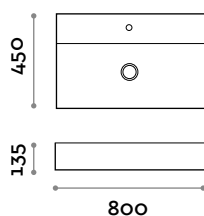

Block

BLOCK50

Lavabo en céramique 1 vasque, installation à poser avec bonde en céramique à écoulement libre.

Dimensions

L 500 mm / P 350 mm / H 135 mm

COLORIS MATS

09 BLANC

BLOCK60

Lavabo en céramique 1 vasque, installation à poser avec bonde en céramique à écoulement libre.

Dimensions

L 600 mm / P 450 mm / H 135 mm

BLOCK80

Lavabo en céramique 1 vasque, installation à poser avec bonde en céramique à écoulement libre.

Dimensions

L 800 mm / P 450 mm / H 135 mm

BLOCK120

Lavabo en céramique 2 vasques, installation à poser avec bonde en céramique à écoulement libre.

Dimensions

L 1200 mm / P 450 mm / H 135 mm

RUBIO1

Mitigeur monocommande sur plan pour lavabo, commande à manette.

Dimensions

H 192 mm

COLORIS MITIGEUR

- CRL CHROMÉ
- IX INOX BROSSÉ
- C03 BLANC
- C04 NOIR

Block

BLOCK50

Lavabo de cerámica 1 pileta
instalación superpuesta con pileta
de cerámica de desagüe libre.

Medidas
L 500 mm / P 350 mm / H 135 mm