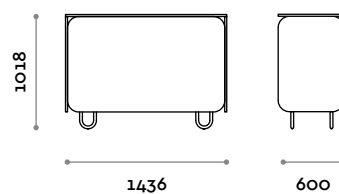

## BLOOMDISPLAY

Dimensioni

L 1436 mm / P 600 mm / H 1018 mm

## BLOOM

Dimensions

W 1436 mm / D 793 mm / H 1118 mm

## BLOOMDISPLAY

Dimensions

W 1436 mm / D 600 mm / H 1018 mm

**STRUKTUR**

HOLZ + AUSFÜHRUNGEN

**BLOOM**

Abmessungen

B 1436 mm / T 793 mm / H 1118 mm

**BLOOMDISPLAY**

Abmessungen

B 1436 mm / T 600 mm / H 1018 mm