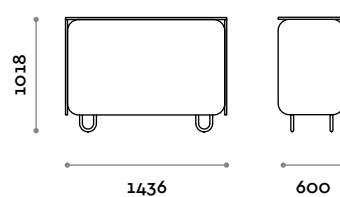

## BLOOM

Dimensioni

L 1436 mm / P 793 mm / H 1118 mm

## BLOOMDISPLAY

Dimensioni

L 1436 mm / P 600 mm / H 1018 mm

## BLOOMDISPLAY

Dimensions

W 1436 mm / D 600 mm / H 1018 mm

**STRUKTUR**

HOLZ + AUSFÜHRUNGEN

**BLOOM**

Abmessungen

B 1436 mm / T 793 mm / H 1118 mm

**BLOOMDISPLAY**

Abmessungen

B 1436 mm / T 600 mm / H 1018 mm