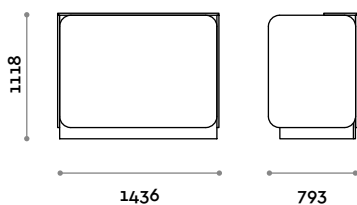

## BLOOMDISPLAY

Dimensions

W 1436 mm / D 600 mm / H 1018 mm

**STRUKTUR**

HOLZ + AUSFÜHRUNGEN

**BLOOM**

Abmessungen

B 1436 mm / T 793 mm / H 1118 mm

**BLOOMDISPLAY**

Abmessungen

B 1436 mm / T 600 mm / H 1018 mm

## BLOOM

Dimensions

L 1436 mm / P 793 mm / H 1118 mm

## BLOOMDISPLAY

Dimensions

L 1436 mm / P 600 mm / H 1018 mm