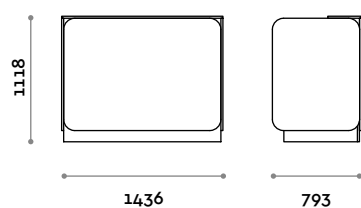

## BLOOM

Dimensioni

L 1436 mm / P 793 mm / H 1118 mm

## BLOOMDISPLAY

Dimensioni

L 1436 mm / P 600 mm / H 1018 mm

## BLOOMDISPLAY

Dimensions

W 1436 mm / D 600 mm / H 1018 mm

**STRUKTUR**

HOLZ + AUSFÜHRUNGEN

**BLOOM**

Abmessungen

B 1436 mm / T 793 mm / H 1118 mm

**BLOOMDISPLAY**

Abmessungen

B 1436 mm / T 600 mm / H 1018 mm