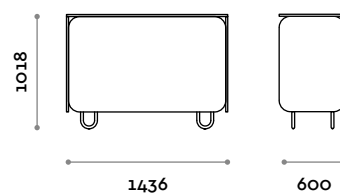

**STRUKTUR**

HOLZ + AUSFÜHRUNGEN

**BLOOM**

Abmessungen

B 1436 mm / T 793 mm / H 1118 mm

**BLOOMDISPLAY**

Abmessungen

B 1436 mm / T 600 mm / H 1018 mm

## BLOOM

Dimensions

L 1436 mm / P 793 mm / H 1118 mm

## BLOOMDISPLAY

Dimensions

L 1436 mm / P 600 mm / H 1018 mm

**ESTRUCTURA**

MADERA + ACABADOS

**BLOOM**

Medidas

L 1436 mm / P 793 mm / H 1118 mm

**BLOOMDISPLAY**

Medidas

L 1436 mm / P 600 mm / H 1018 mm