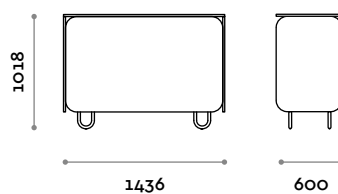

## BLOOMDISPLAY

Dimensions

W 1436 mm / D 600 mm / H 1018 mm

**STRUKTUR**

HOLZ + AUSFÜHRUNGEN

**BLOOM**

Abmessungen

B 1436 mm / T 793 mm / H 1118 mm

**BLOOMDISPLAY**

Abmessungen

B 1436 mm / T 600 mm / H 1018 mm

## BLOOM

Dimensions

L 1436 mm / P 793 mm / H 1118 mm

## BLOOMDISPLAY

Dimensions

L 1436 mm / P 600 mm / H 1018 mm