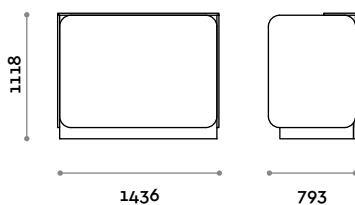

**STRUKTUR**

HOLZ + AUSFÜHRUNGEN

**BLOOM**

Abmessungen

B 1436 mm / T 793 mm / H 1118 mm

**BLOOMDISPLAY**

Abmessungen

B 1436 mm / T 600 mm / H 1018 mm

## BLOOM

Dimensions

L 1436 mm / P 793 mm / H 1118 mm

## BLOOMDISPLAY

Dimensions

L 1436 mm / P 600 mm / H 1018 mm

**ESTRUCTURA**

MADERA + ACABADOS

**BLOOM**

Medidas

L 1436 mm / P 793 mm / H 1118 mm

**BLOOMDISPLAY**

Medidas

L 1436 mm / P 600 mm / H 1018 mm