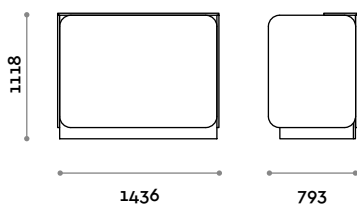

## BLOOMDISPLAY

Dimensioni

L 1436 mm / P 600 mm / H 1018 mm

## BLOOM

Dimensions

W 1436 mm / D 793 mm / H 1118 mm

## BLOOMDISPLAY

Dimensions

W 1436 mm / D 600 mm / H 1018 mm

**STRUKTUR**

HOLZ + AUSFÜHRUNGEN

**BLOOM**

Abmessungen

B 1436 mm / T 793 mm / H 1118 mm

**BLOOMDISPLAY**

Abmessungen

B 1436 mm / T 600 mm / H 1018 mm