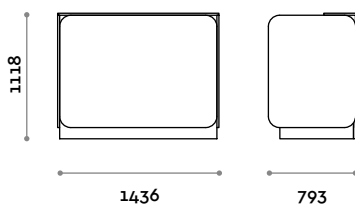

## BLOOM

Dimensioni

L 1436 mm / P 793 mm / H 1118 mm

## BLOOMDISPLAY

Dimensioni

L 1436 mm / P 600 mm / H 1018 mm

## BLOOM

Dimensions

W 1436 mm / D 793 mm / H 1118 mm

## BLOOMDISPLAY

Dimensions

W 1436 mm / D 600 mm / H 1018 mm