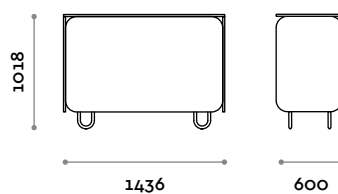

## BLOOM

Dimensions

W 1436 mm / D 793 mm / H 1118 mm

## BLOOMDISPLAY

Dimensions

W 1436 mm / D 600 mm / H 1018 mm

**STRUKTUR**

HOLZ + AUSFÜHRUNGEN

**BLOOM**

Abmessungen

B 1436 mm / T 793 mm / H 1118 mm

**BLOOMDISPLAY**

Abmessungen

B 1436 mm / T 600 mm / H 1018 mm

## BLOOM

Dimensions

L 1436 mm / P 793 mm / H 1118 mm