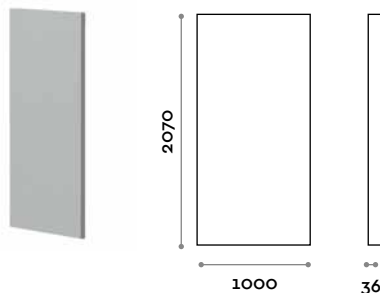

STRUTTURA

LEGNO + FINITURE

BOISE (pannello)

Dimensioni

L 1000 mm / P 18 mm / H 2070 mm

BOISE P (partenza)

Dimensioni

L 1000 mm / P 36 mm / H 2070 mm

BOISE P (Starting panel)

Dimensions

W 1000 mm / D 36 mm / H 2070 mm

Boise

Vertäfelungen-System zur Wandverkleidung oder zur Integration in Schränke-System, gefertigt mit Platten aus 18 mm starkem MFC und mit Polyurethan-Leim geklebten Einfassungen aus ABS.

STRUKTUR

HOLZ + AUSFÜHRUNGEN

BOISE (Platte)

Abmessungen
B 1000 mm / T 18 mm / H 2070 mm

BOISE P (Ausgangsplatte)

Abmessungen
B 1000 mm / T 36 mm / H 2070 mm

Boise

Système de revêtement mural ou intégré au système de casiers, composé de panneaux en mélaminé de 18 mm d'épaisseur, chants ABS avec colle polyuréthane

STRUCTURE
BOIS + FINITIONS

BOISE (panneau)

Dimensions

L 1000 mm / P 18 mm / H 2070 mm

BOISE P (départ)

Dimensions

L 1000 mm / P 36 mm / H 2070 mm

Boise