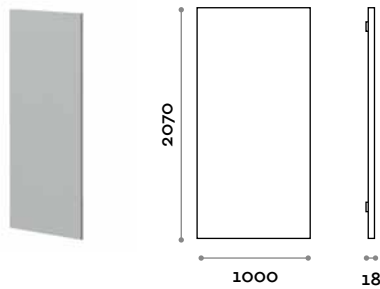

STRUTTURA

LEGNO + FINITURE

BOISE (pannello)

Dimensioni

L 1000 mm / P 18 mm / H 2070 mm

BOISE P (partenza)

Dimensioni

L 1000 mm / P 36 mm / H 2070 mm

BOISE P (Starting panel)

Dimensions

W 1000 mm / D 36 mm / H 2070 mm

Boise

Vertäfelungen-System zur Wandverkleidung oder zur Integration in Schränke-System, gefertigt mit Platten aus 18 mm starkem MFC und mit Polyurethan-Leim geklebten Einfassungen aus ABS.

STRUKTUR

HOLZ + AUSFÜHRUNGEN

BOISE (Platte)

Abmessungen
B 1000 mm / T 18 mm / H 2070 mm

BOISE P (Ausgangsplatte)

Abmessungen
B 1000 mm / T 36 mm / H 2070 mm

Boise

Système de revêtement mural ou intégré au système de casiers, composé de panneaux en mélaminé de 18 mm d'épaisseur, chants ABS avec colle polyuréthane

STRUCTURE
BOIS + FINITIONS

BOISE (panneau)

Dimensions

L 1000 mm / P 18 mm / H 2070 mm

BOISE P (départ)

Dimensions

L 1000 mm / P 36 mm / H 2070 mm

Boise