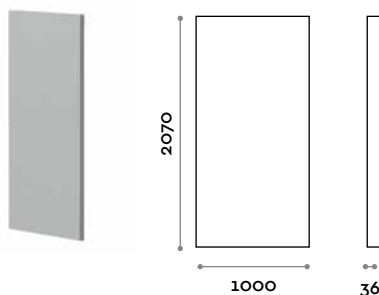

Medidas

L 1000 mm / P 18 mm / H 2070 mm

BOISE P (inicio)

Medidas

L 1000 mm / P 36 mm / H 2070 mm

follow us

Fit Interiors

Gruppo P&G srl
Via Emilia, n.3916
47020 Longiano (FC), Italy
tel. (+39) 0547 58746
info@gruppopeg.com