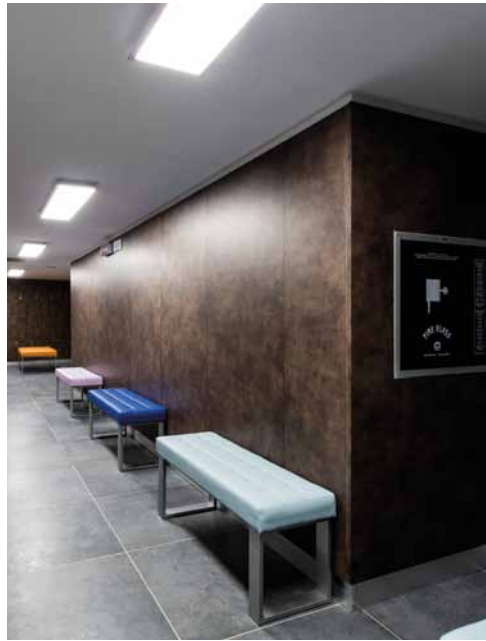

Boise

Wall cladding system made of MFC panels thickness 18mm edged in ABS with poliurethanic glue. Panels in various finishes (see wood finishes)

STRUCTURE

WOOD + FINISHES