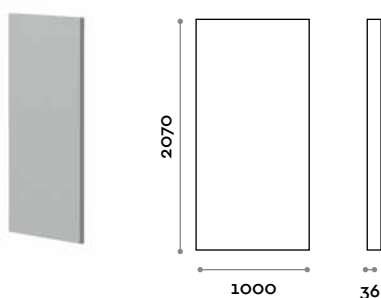

STRUTTURA

LEGNO + FINITURE

BOISE (pannello)

Dimensioni

L 1000 mm / P 18 mm / H 2070 mm

BOISE P (partenza)

Dimensioni

L 1000 mm / P 36 mm / H 2070 mm

Boise

Wall cladding system made of MFC panels thickness 18mm edged in ABS with poliurethanic glue. Panels in various finishes (see wood finishes)

STRUCTURE

WOOD + FINISHES

BOISE (Panel)

Dimensions

W 1000 mm / D 18 mm / H 2070 mm

STRUKTUR

HOLZ + AUSFÜHRUNGEN

BOISE (Platte)

Abmessungen
B 1000 mm / T 18 mm / H 2070 mm

BOISE P (Ausgangsplatte)

Abmessungen
B 1000 mm / T 36 mm / H 2070 mm

Boise

Système de revêtement mural ou intégré au système de casiers, composé de panneaux en mélaminé de 18 mm d'épaisseur, chants ABS avec colle polyuréthane

STRUCTURE
BOIS + FINITIONS

BOISE (panneau)

Dimensions

L 1000 mm / P 18 mm / H 2070 mm

BOISE P (départ)

Dimensions

L 1000 mm / P 36 mm / H 2070 mm

Boise