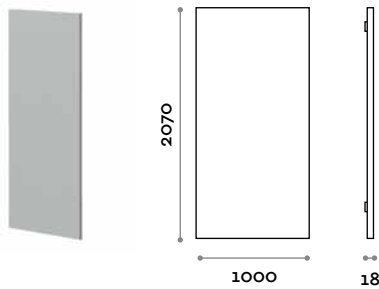

STRUTTURA

LEGNO + FINITURE

BOISE (pannello)

Dimensioni

L 1000 mm / P 18 mm / H 2070 mm

BOISE P (partenza)

Dimensioni

L 1000 mm / P 36 mm / H 2070 mm

Boise

Wall cladding system made of MFC panels thickness 18mm edged in ABS with poliurethanic glue. Panels in various finishes (see wood finishes)

STRUCTURE

WOOD + FINISHES

BOISE (Panel)

Dimensions

W 1000 mm / D 18 mm / H 2070 mm

BOISE P (Starting panel)

Dimensions

W 1000 mm / D 36 mm / H 2070 mm

Boise

Vertäfelungen-System zur Wandverkleidung oder zur Integration in Schränke-System, gefertigt mit Platten aus 18 mm starkem MFC und mit Polyurethan-Leim geklebten Einfassungen aus ABS.

STRUKTUR

HOLZ + AUSFÜHRUNGEN

BOISE (Platte)

Abmessungen
B 1000 mm / T 18 mm / H 2070 mm

BOISE P (Ausgangsplatte)

Abmessungen
B 1000 mm / T 36 mm / H 2070 mm

Boise

Système de revêtement mural ou intégré au système de casiers, composé de panneaux en mélaminé de 18 mm d'épaisseur, chants ABS avec colle polyuréthane