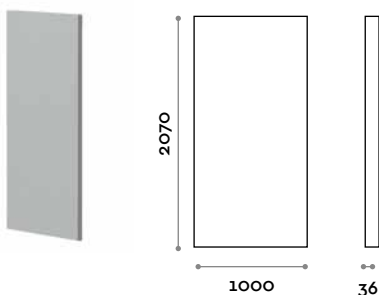

BOISE P (Starting panel)

Dimensions

W 1000 mm / D 36 mm / H 2070 mm

Boise

Vertäfelungen-System zur Wandverkleidung oder zur Integration in Schränke-System, gefertigt mit Platten aus 18 mm starkem MFC und mit Polyurethan-Leim geklebten Einfassungen aus ABS.

STRUKTUR

HOLZ + AUSFÜHRUNGEN

BOISE (Platte)

Abmessungen
B 1000 mm / T 18 mm / H 2070 mm

BOISE P (Ausgangsplatte)

Abmessungen
B 1000 mm / T 36 mm / H 2070 mm

Boise

Système de revêtement mural ou intégré au système de casiers, composé de panneaux en mélaminé de 18 mm d'épaisseur, chants ABS avec colle polyuréthane

STRUCTURE
BOIS + FINITIONS

BOISE (panneau)

Dimensions

L 1000 mm / P 18 mm / H 2070 mm

BOISE P (départ)

Dimensions

L 1000 mm / P 36 mm / H 2070 mm

Boise