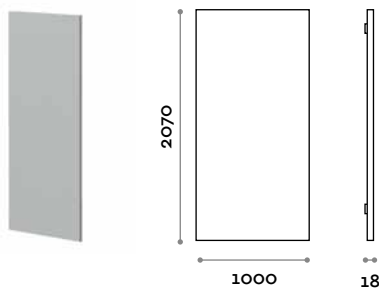

STRUKTUR

HOLZ + AUSFÜHRUNGEN

BOISE (Platte)

Abmessungen
B 1000 mm / T 18 mm / H 2070 mm

BOISE P (Ausgangsplatte)

Abmessungen
B 1000 mm / T 36 mm / H 2070 mm

Boise

Système de revêtement mural ou intégré au système de casiers, composé de panneaux en mélaminé de 18 mm d'épaisseur, chants ABS avec colle polyuréthane

STRUCTURE
BOIS + FINITIONS

BOISE (panneau)

Dimensions

L 1000 mm / P 18 mm / H 2070 mm

BOISE P (départ)

Dimensions

L 1000 mm / P 36 mm / H 2070 mm

Boise

Sistema de boiserie de pared o integradas en el sistema de armarios, constituido por paneles de fibra de madera grosor 18 mm con bordes de ABS con cola poliuretánica

ESTRUCTURA

MADERA + ACABADOS

BOISE (panel)

Medidas

L 1000 mm / P 18 mm / H 2070 mm

BOISE P (inicio)

Medidas

L 1000 mm / P 36 mm / H 2070 mm

follow us

Fit Interiors

Gruppo P&G srl
Via Emilia, n.3916
47020 Longiano (FC), Italy
tel. (+39) 0547 58746
info@gruppopeg.com