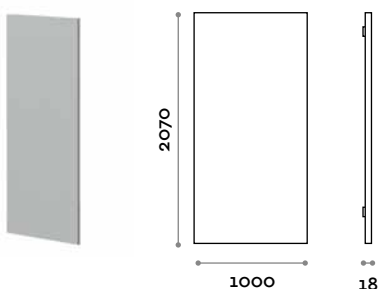

STRUTTURA

LEGNO + FINITURE

BOISE (pannello)

Dimensioni

L 1000 mm / P 18 mm / H 2070 mm

BOISE P (partenza)

Dimensioni

L 1000 mm / P 36 mm / H 2070 mm

BOISE P (Starting panel)

Dimensions

W 1000 mm / D 36 mm / H 2070 mm

Boise

Vertäfelungen-System zur Wandverkleidung oder zur Integration in Schränke-System, gefertigt mit Platten aus 18 mm starkem MFC und mit Polyurethan-Leim geklebten Einfassungen aus ABS.

STRUKTUR

HOLZ + AUSFÜHRUNGEN

BOISE (Platte)

Abmessungen
B 1000 mm / T 18 mm / H 2070 mm

BOISE P (Ausgangsplatte)

Abmessungen
B 1000 mm / T 36 mm / H 2070 mm

Boise

Système de revêtement mural ou intégré au système de casiers, composé de panneaux en mélaminé de 18 mm d'épaisseur, chants ABS avec colle polyuréthane

STRUCTURE
BOIS + FINITIONS

BOISE (panneau)

Dimensions

L 1000 mm / P 18 mm / H 2070 mm

BOISE P (départ)

Dimensions

L 1000 mm / P 36 mm / H 2070 mm

Boise