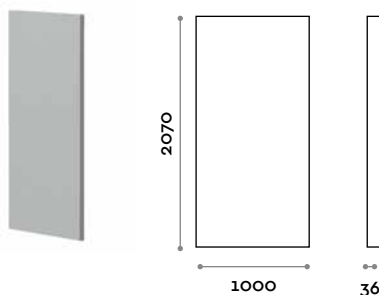

STRUTTURA

LEGNO + FINITURE

BOISE (pannello)

Dimensioni

L 1000 mm / P 18 mm / H 2070 mm

BOISE P (partenza)

Dimensioni

L 1000 mm / P 36 mm / H 2070 mm

Boise

Wall cladding system made of MFC panels thickness 18mm edged in ABS with poliurethanic glue. Panels in various finishes (see wood finishes)

STRUCTURE

WOOD + FINISHES

BOISE (Panel)

Dimensions

W 1000 mm / D 18 mm / H 2070 mm

BOISE P (Starting panel)

Dimensions

W 1000 mm / D 36 mm / H 2070 mm

Boise

Vertäfelungen-System zur Wandverkleidung oder zur Integration in Schränke-System, gefertigt mit Platten aus 18 mm starkem MFC und mit Polyurethan-Leim geklebten Einfassungen aus ABS.

STRUKTUR

HOLZ + AUSFÜHRUNGEN

BOISE (Platte)

Abmessungen
B 1000 mm / T 18 mm / H 2070 mm

BOISE P (Ausgangsplatte)

Abmessungen
B 1000 mm / T 36 mm / H 2070 mm

Boise

Système de revêtement mural ou intégré au système de casiers, composé de panneaux en mélaminé de 18 mm d'épaisseur, chants ABS avec colle polyuréthane