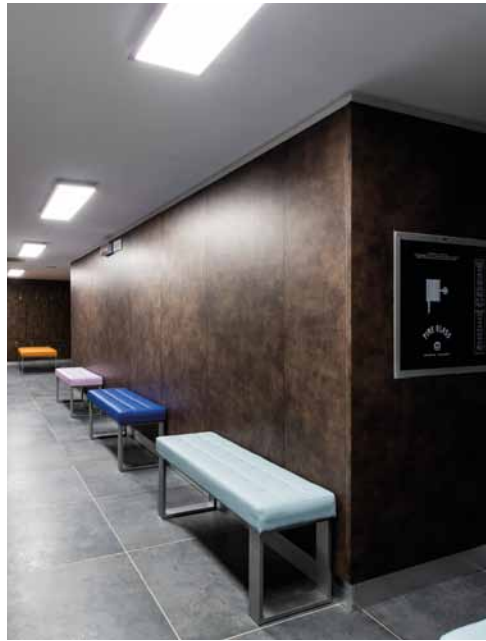

BOISE P (Starting panel)

Dimensions

W 1000 mm / D 36 mm / H 2070 mm

Boise

Vertäfelungen-System zur Wandverkleidung oder zur Integration in Schränke-System, gefertigt mit Platten aus 18 mm starkem MFC und mit Polyurethan-Leim geklebten Einfassungen aus ABS.

STRUKTUR

HOLZ + AUSFÜHRUNGEN

BOISE (Platte)

Abmessungen
B 1000 mm / T 18 mm / H 2070 mm

BOISE P (Ausgangsplatte)

Abmessungen
B 1000 mm / T 36 mm / H 2070 mm

Boise

Système de revêtement mural ou intégré au système de casiers, composé de panneaux en mélaminé de 18 mm d'épaisseur, chants ABS avec colle polyuréthane