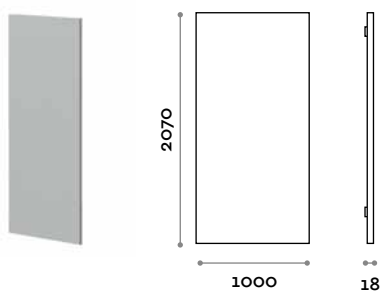

STRUTTURA

LEGNO + FINITURE

BOISE (pannello)

Dimensioni

L 1000 mm / P 18 mm / H 2070 mm

BOISE P (partenza)

Dimensioni

L 1000 mm / P 36 mm / H 2070 mm

Boise

Wall cladding system made of MFC panels thickness 18mm edged in ABS with poliurethanic glue. Panels in various finishes (see wood finishes)

STRUCTURE

WOOD + FINISHES

BOISE (Panel)

Dimensions

W 1000 mm / D 18 mm / H 2070 mm

STRUKTUR

HOLZ + AUSFÜHRUNGEN

BOISE (Platte)

Abmessungen
B 1000 mm / T 18 mm / H 2070 mm

BOISE P (Ausgangsplatte)

Abmessungen
B 1000 mm / T 36 mm / H 2070 mm

Boise

Système de revêtement mural ou intégré au système de casiers, composé de panneaux en mélaminé de 18 mm d'épaisseur, chants ABS avec colle polyuréthane

STRUCTURE
BOIS + FINITIONS

BOISE (panneau)

Dimensions

L 1000 mm / P 18 mm / H 2070 mm

BOISE P (départ)

Dimensions

L 1000 mm / P 36 mm / H 2070 mm

Boise