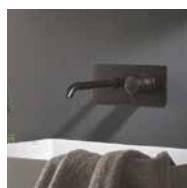

fit interiors

Bol

Bol

Italiano	3
English	4
Deutsch	5
Français	6
Español	7

Bol

Lavabo tondo in ceramica. Installazione in appoggio con piletta in ceramica a scarico libero.
Compatibile con il miscelatore RUBIO 3 - 4.

RUBIO4

Miscelatore monocomando a parete su pietra con comando a leva, completo di parti da incasso.

COLORI MISCELATORE

- CRL CROMATO
- IX INOX SPAZZOLATO
- C03 BIANCO
- C04 NERO

Bol

Ceramic rounded countertop sink with drain and free discharge.
Compatible with RUBIO 3-4 faucets.

MATT COLORS

09 WHITE

BOL40

Dimensions
Ø 400 mm / H 200 mm

BOL50

Dimensions
Ø 500 mm / H 300 mm

RUBIO3
Single lever built-in faucet for sink, complete with built-in parts.

RUBIO4
Single lever built-in faucet for sink with cover, complete with built-in parts.

FAUCET COLORS

- CRL CHROME
- IX BRUSHED STAINLESS
- C03 WHITE
- C04 BLACK

Bol

Rundes Keramik-Waschbecken. Aufsatzinstallation mit Auslauf aus Keramik für freien Abfluss.
Kompatibel mit Mischarmatur RUBIO 3 - 4.