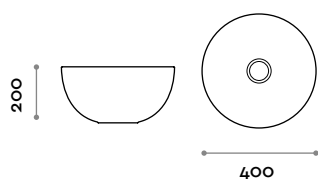

FARBEN MATT

09 WEISS

BOL40

Abmessungen
ø 400 mm / H 200 mm

BOL50

Abmessungen
ø 500 mm / H 300 mm

RUBIO3

Einhebel-Mischarmatur in Wandmontageausführung, komplett mit Bedienhebel und Wandeinbauteilen.

COLORIS MATS

09 BLANC

BOL40

Dimensions
Ø 400 mm / H 200 mm

BOL50

Dimensions
Ø 500 mm / H 300 mm

RUBIO3

Mitigeur monocomande mural avec commande à manette, fourni avec le corps d'encastrement.

RUBIO4

Mitigeur monocomande mural sur plaque avec commande à manette, fourni avec le corps d'encastrement.

COLORIS MITIGEUR

- CRL CHROMÉ
- IX INOX BROSSÉ
- C03 BLANC
- C04 NOIR

Bol

Lavabo redondo de cerámica. Instalación superpuesta con lavabo de cerámica de desagüe libre.
Compatible con el mezclador RUBIO 3 - 4.

COLORIS MATS

09 BLANC

BOL40

Medidas
Ø 400 mm / H 200 mm

BOL50

Medidas
Ø 500 mm / H 300 mm

RUBIO3
Mezclador monomando de pared con mando de palanca, dotado de partes para encajar

RUBIO4
Mezclador monomando de pared sobre placa con mando de palanca, dotado de partes para encajar.