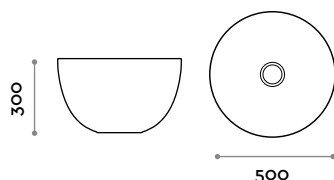

COLORIS MATS

09 BLANC

BOL40

Medidas
Ø 400 mm / H 200 mm

BOL50

Medidas
Ø 500 mm / H 300 mm

RUBIO3
Mezclador monomando de pared con mando de palanca, dotado de partes para encajar

RUBIO4
Mezclador monomando de pared sobre placa con mando de palanca, dotado de partes para encajar.