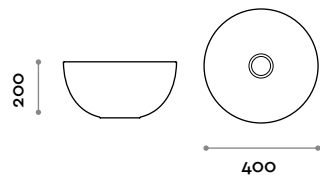

MATT COLORS

09 WHITE

BOL40

Dimensions
Ø 400 mm / H 200 mm

BOL50

Dimensions
Ø 500 mm / H 300 mm

RUBIO3
Single lever built-in faucet for sink, complete with built-in parts.

RUBIO4
Single lever built-in faucet for sink with cover, complete with built-in parts.

FAUCET COLORS

- CRL CHROME
- IX BRUSHED STAINLESS
- C03 WHITE
- C04 BLACK

Bol

Rundes Keramik-Waschbecken. Aufsatzinstallation mit Auslauf aus Keramik für freien Abfluss.
Kompatibel mit Mischarmatur RUBIO 3 - 4.

FARBEN MATT

09 WEISS

BOL40

Abmessungen
ø 400 mm / H 200 mm

BOL50

Abmessungen
ø 500 mm / H 300 mm

RUBIO3

Einhebel-Mischarmatur in Wandmontageausführung, komplett mit Bedienhebel und Wandeinbauteilen.