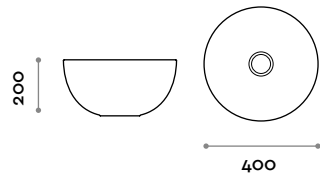

FARBEN MATT

09 WEISS

BOL40

Abmessungen
ø 400 mm / H 200 mm

BOL50

Abmessungen
ø 500 mm / H 300 mm

RUBIO3

Einhebel-Mischarmatur in Wandmontageausführung, komplett mit Bedienhebel und Wandeinbauteilen.

RUBIO4

Einhebel-Mischarmatur in Wandmontageausführung auf Platte, komplett mit Bedienhebel und Wandeinbauteilen.

FARBEN MISCHARMATUR

- CRL VERCHROMT
- IX EDELSTAHL GEBÜRSTET
- C03 WEISS
- C04 SCHWARZ

Bol

Lavabo rond en céramique. Installation à poser avec bonde en céramique à écoulement libre.
Compatible avec le mitigeur RUBIO 3 - 4

COLORIS MATS

09 BLANC

BOL40

Dimensions
Ø 400 mm / H 200 mm

BOL50

Dimensions
Ø 500 mm / H 300 mm

RUBIO3

Mitigeur monocomande mural avec commande à manette, fourni avec le corps d'encastrement.