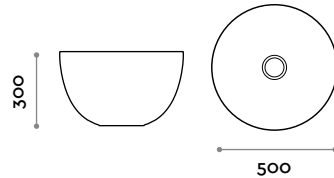

FARBEN MATT

09 WEISS

BOL40

Abmessungen
ø 400 mm / H 200 mm

BOL50

Abmessungen
ø 500 mm / H 300 mm

RUBIO3

Einhebel-Mischarmatur in Wandmontageausführung, komplett mit Bedienhebel und Wandeinbauteilen.

COLORIS MATS

09 BLANC

BOL40

Dimensions
Ø 400 mm / H 200 mm

BOL50

Dimensions
Ø 500 mm / H 300 mm

RUBIO3

Mitigeur monocomande mural avec commande à manette, fourni avec le corps d'encastrement.