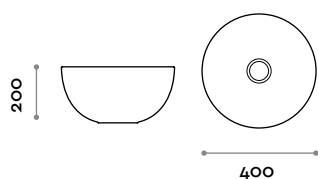

fit interiors

Bol

Bol

Italiano	3
English	4
Deutsch	5
Français	6
Español	7

Bol

Lavabo tondo in ceramica. Installazione in appoggio con piletta in ceramica a scarico libero.
Compatibile con il miscelatore RUBIO 3 - 4.

COLORI OPACHI

09 BIANCO

BOL40

Dimensioni
Ø 400 mm / H 200 mm

BOL50

Dimensioni
Ø 500 mm / H 300 mm

RUBIO3

Miscelatore monocomando a parete con comando a leva, completo di parti da incasso.