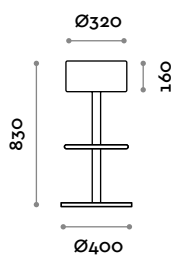

-  42 NERO
-  603 GRIGIO SCURO
-  101 BEIGE

TELAIO

ACCIAIO

-  CROMATO

CAFE

Dimensioni

Ø 400 mm / H 825 mm

Cafè

 CHROMED

CAFE

Dimensions

Ø 400 mm / H 825 mm

Cafè

Rahmen aus Stahl, gepolsterter Sitz mit Bezug aus Ecoleder.

SITZBEREICH

ECOLEDER

Dimensions

Ø 400 mm / H 825 mm

Cafè

Columna de acero con asiento acolchado y revestido de ecopiel.

ASIENTO

ECOPIEL

 42 NEGRO

 603 GRIS OSCURO

 101 BEIS

COLUMNA

ACERO

 CROMADO

CAFE

Medidas

Ø 400 mm / H 825 mm

follow us