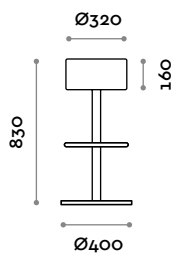

Dimensions

Ø 400 mm / H 825 mm

Cafè

Columna de acero con asiento acolchado y revestido de ecopiel.

ASIENTO

ECOPIEL

 42 NEGRO

 603 GRIS OSCURO

 101 BEIS

COLUMNA

ACERO

 CROMADO

CAFE

Medidas

Ø 400 mm / H 825 mm

follow us