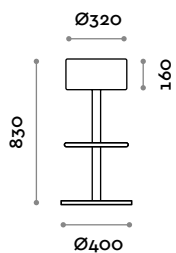

-  42 NERO
-  603 GRIGIO SCURO
-  101 BEIGE

TELAIO

ACCIAIO

-  CROMATO

CAFE

Dimensioni

Ø 400 mm / H 825 mm

Cafè

 CHROMED

CAFE

Dimensions

Ø 400 mm / H 825 mm

Cafè

Rahmen aus Stahl, gepolsterter Sitz mit Bezug aus Ecoleder.

SITZBEREICH

ECOLEDER

Dimensions

Ø 400 mm / H 825 mm

Cafè

Columna de acero con asiento acolchado y revestido de ecopiel.

ASIENTO

ECOPIEL

 42 NEGRO

 603 GRIS OSCURO

 101 BEIS

COLUMNA

ACERO

 CROMADO

CAFE

Medidas

Ø 400 mm / H 825 mm

follow us