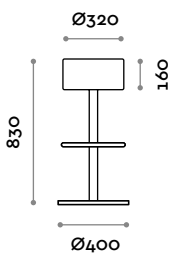

 CHROMED

CAFE

Dimensions

Ø 400 mm / H 825 mm

Cafè

Rahmen aus Stahl, gepolsterter Sitz mit Bezug aus Ecoleder.

SITZBEREICH

ECOLEDER

-  42 SCHWARZ
-  603 DUNKELGRAU
-  101 BEIGE

RAHMEN

STAHL

-  VERCHROMT

CAFE

Abmessungen

Ø 400 mm / H 825 mm

Cafè

Dimensions

Ø 400 mm / H 825 mm

Cafè

Columna de acero con asiento acolchado y revestido de ecopiel.

ASIENTO

ECOPIEL

 42 NEGRO

 603 GRIS OSCURO

 101 BEIS

COLUMNA

ACERO

 CROMADO

CAFE

Medidas

Ø 400 mm / H 825 mm

follow us