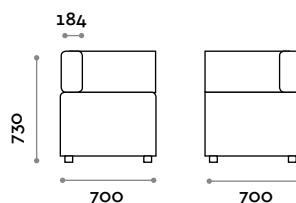

SEDUTA

ECOPELLE

CMB140P

Divanetto doppio senza schienale

Dimensioni

L 1400 mm / P 700 mm / H 450 mm

CMB070P

Divanetto singolo senza schienale

Dimensioni

L 700 mm / P 700 mm / H 450 mm

CMB140S

Divanetto doppio con schienale

Dimensioni

L 1400 mm / P 700 mm / H 730 mm

CMB070S

Divanetto singolo con schienale

Dimensioni

L 700 mm / P 700 mm / H 730 mm

CMB070A

Divanetto angolo con schienale

Dimensioni

L 700 mm / P 700 mm / H 730 mm

Alcune possibili combnazioni

Combo

Dimensions

W 700 mm / D 700 mm / H 730 mm

CMB070A

Corner sofa with backrest

Dimensions

W 700 mm / D 700 mm / H 730 mm

Some possible options

Combo