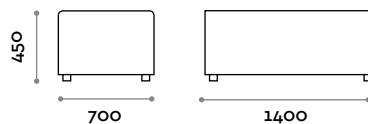

SEDUTA

ECOPELLE

CMB140P

Divanetto doppio senza schienale

Dimensioni

L 1400 mm / P 700 mm / H 450 mm

CMB070P

Divanetto singolo senza schienale

Dimensioni

L 700 mm / P 700 mm / H 450 mm

CMB140S

Divanetto doppio con schienale

Dimensioni

L 1400 mm / P 700 mm / H 730 mm

CMB070S

Divanetto singolo con schienale

Dimensioni

L 700 mm / P 700 mm / H 730 mm

CMB070A

Divanetto angolo con schienale

Dimensioni

L 700 mm / P 700 mm / H 730 mm

Alcune possibili combnazioni

Combo

Dimensions

W 700 mm / D 700 mm / H 730 mm

CMB070A

Corner sofa with backrest

Dimensions

W 700 mm / D 700 mm / H 730 mm

Some possible options

Combo