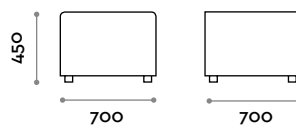

SEDUTA

ECOPELLE

CMB140P

Divanetto doppio senza schienale

Dimensioni

L 1400 mm / P 700 mm / H 450 mm

CMB070P

Divanetto singolo senza schienale

Dimensioni

L 700 mm / P 700 mm / H 450 mm

CMB140S

Divanetto doppio con schienale

Dimensioni

L 1400 mm / P 700 mm / H 730 mm

CMB070S

Divanetto singolo con schienale

Dimensioni

L 700 mm / P 700 mm / H 730 mm

CMB070A

Divanetto angolo con schienale

Dimensioni

L 700 mm / P 700 mm / H 730 mm

Alcune possibili combnazioni

Combo

Dimensions

W 700 mm / D 700 mm / H 730 mm

CMB070A

Corner sofa with backrest

Dimensions

W 700 mm / D 700 mm / H 730 mm

Some possible options

Combo