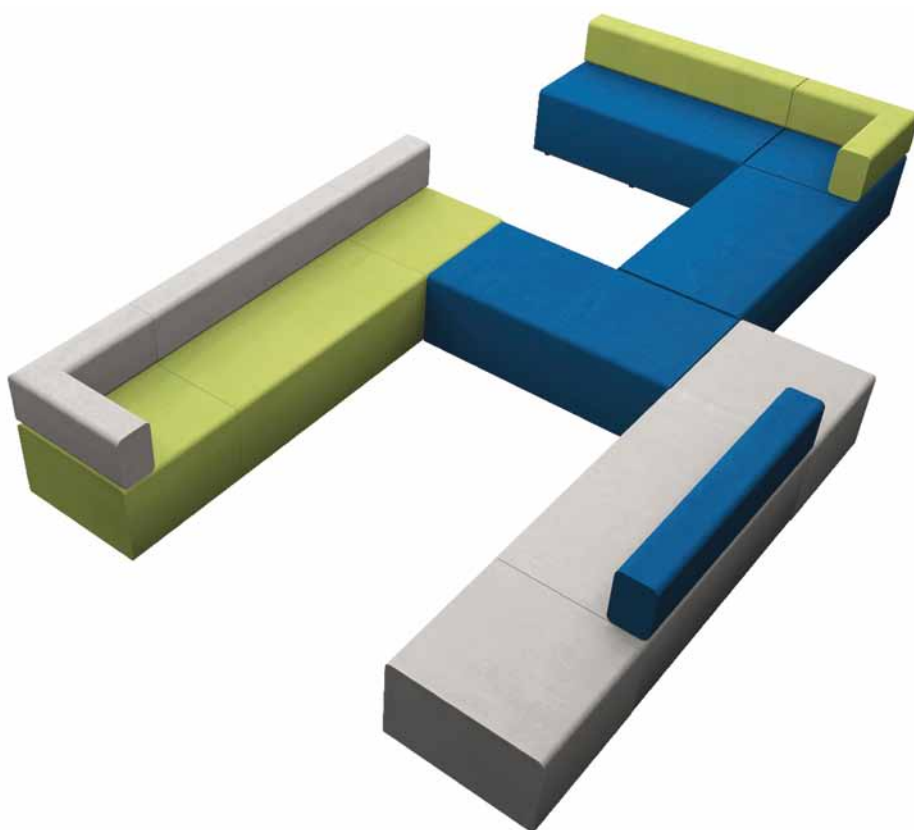

Combo

The Combo series consists of five sofas with and without backrest and of a corner element with backrest. The sofas are upholstered and covered in eco-leather fireproof (UNI 9175 certification class 1IM). The seating system can be used for both changing rooms and lounge areas. In the latter case it is possible to integrate an optional USB plug, so as to allow the recharging of smartphones or tablets.

SEAT

ECO-LEATHER