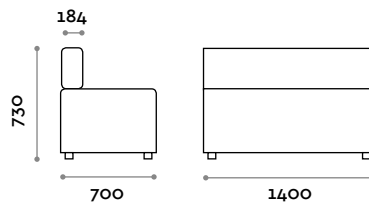

Dimensioni

L 700 mm / P 700 mm / H 450 mm

CMB140S

Divanetto doppio con schienale

Dimensioni

L 1400 mm / P 700 mm / H 730 mm

CMB070S

Divanetto singolo con schienale

Dimensions

W 700 mm / D 700 mm / H 730 mm

CMB070A

Corner sofa with backrest

Dimensions

W 700 mm / D 700 mm / H 730 mm

Some possible options

Combo

SITZBEREICH**ECOLEDER**

CMB140P

Zweisitzer-Sofa ohne Rückenlehne

Abmessungen

B 1400 mm / T 700 mm / H 450 mm

CMB070P

Einsitzer-Sofa ohne Rückenlehne

Abmessungen

B 700 mm / T 700 mm / H 450 mm

CMB140S

Zweisitzer-Sofa mit Rückenlehne

Abmessungen

B 1400 mm / T 700 mm / H 730 mm

CMB070S

Einsitzer-Sofa mit Rückenlehne

Abmessungen