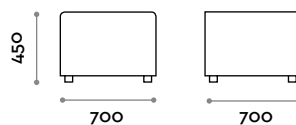

Dimensioni

L 700 mm / P 700 mm / H 450 mm

CMB140S

Divanetto doppio con schienale

Dimensioni

L 1400 mm / P 700 mm / H 730 mm

CMB070S

Divanetto singolo con schienale

Dimensioni

L 700 mm / P 700 mm / H 730 mm

CMB070A

Divanetto angolo con schienale

Dimensioni

L 700 mm / P 700 mm / H 730 mm

Alcune possibili combnazioni

Combo

SEAT

ECO-LEATHER

CMB140P

Double sofa without backrest

Dimensions

W 1400 mm / D 700 mm / H 450 mm

CMB070P

Single sofa without backrest

Dimensions

W 700 mm / D 700 mm / H 450 mm

CMB140S

Double sofa with backrest

Dimensions

W 1400 mm / D 700 mm / H 730 mm

CMB070S

Single sofa with backrest