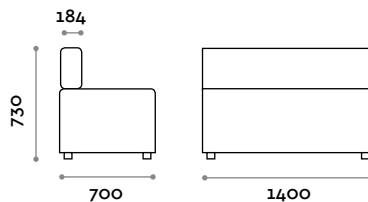

Dimensioni

L 700 mm / P 700 mm / H 450 mm

CMB140S

Divanetto doppio con schienale

Dimensioni

L 1400 mm / P 700 mm / H 730 mm

CMB070S

Divanetto singolo con schienale

ASIENTO

ECOPIEL

CMB140P

Sofá doble sin respaldo

Medidas

L 1400 mm / P 700 mm / H 450 mm

CMB070P

Sofá de una plaza sin respaldo

Medidas

L 700 mm / P 700 mm / H 450 mm

CMB140S

Sofá de dos plazas con respaldo

Medidas

L 1400 mm / P 700 mm / H 730 mm

CMB070S

Sofá de una plaza con respaldo