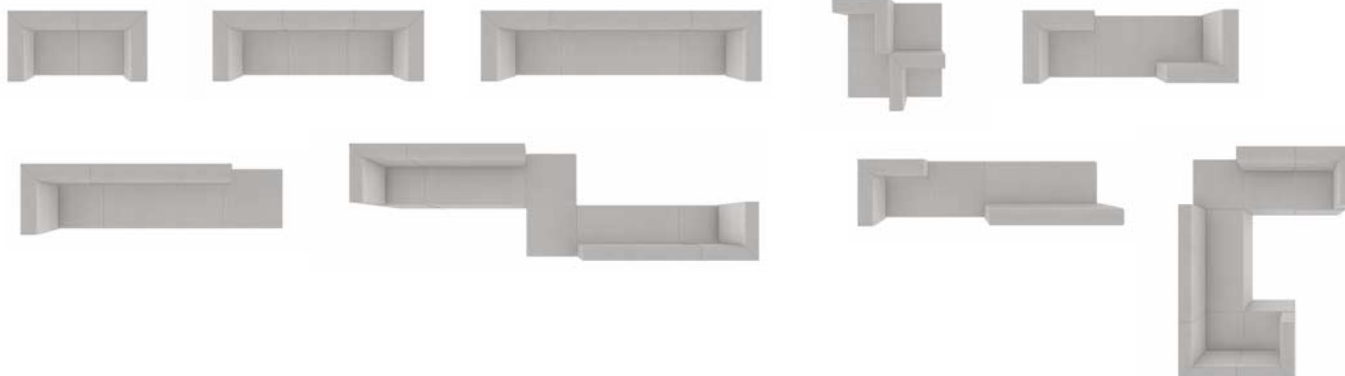

Dimensioni

L 700 mm / P 700 mm / H 450 mm

CMB140S

Divanetto doppio con schienale

Dimensioni

L 1400 mm / P 700 mm / H 730 mm

CMB070S

Divanetto singolo con schienale

L 700 mm / P 700 mm / H 730 mm

CMB070A

Petit canapé d'angle avec dossier

Dimensions

L 700 mm / P 700 mm / H 730 mm

Quelques combinaisons possibles

Combo

La serie Combo está formada por cinco sofás con y sin respaldo y por un elemento angular con respaldo. Los sofás están acolchados y revestidos de ecopiel ignífuga (certificación UNI 9175 clase 1IM). El sistema de asientos se puede utilizar tanto para zonas de vestuarios como para áreas de descanso y sala de estar. En este último caso se puede incorporar opcionalmente una toma USB para permitir la recarga de smartphones o tabletas.

Medidas

L 700 mm / P 700 mm / H 730 mm

CMB070A

Sofá ángulo con respaldo

Medidas

L 700 mm / P 700 mm / H 730 mm

Varias posibles combinaciones

follow us