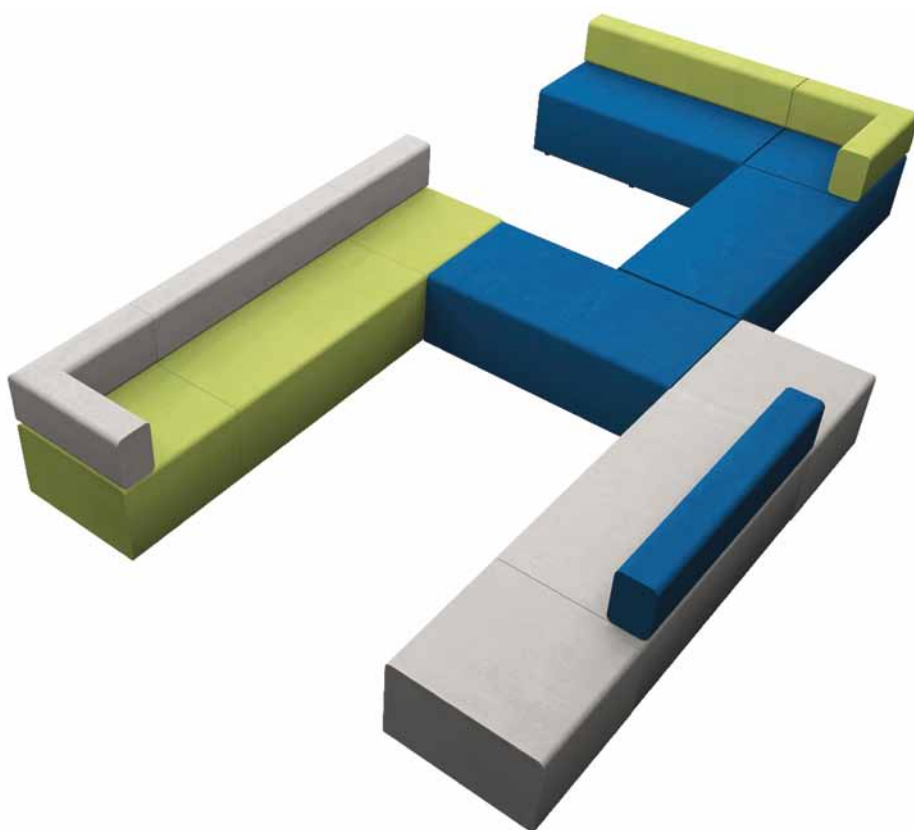

Combo

La serie Combo está formada por cinco sofás con y sin respaldo y por un elemento angular con respaldo. Los sofás están acolchados y revestidos de ecopiel ignífuga (certificación UNI 9175 clase 1IM). El sistema de asientos se puede utilizar tanto para zonas de vestuarios como para áreas de descanso y sala de estar. En este último caso se puede incorporar opcionalmente una toma USB para permitir la recarga de smartphones o tabletas.

ASIENTO

ECOPIEL