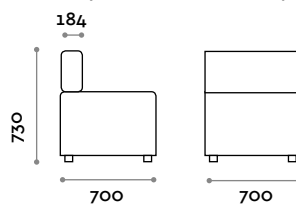

SEDUTA

ECOPELLE

CMB140P

Divanetto doppio senza schienale

Dimensioni

L 1400 mm / P 700 mm / H 450 mm

CMB070P

Divanetto singolo senza schienale

Dimensioni

L 700 mm / P 700 mm / H 450 mm

CMB140S

Divanetto doppio con schienale

Dimensioni

L 1400 mm / P 700 mm / H 730 mm

CMB070S

Divanetto singolo con schienale

Dimensioni

L 700 mm / P 700 mm / H 730 mm

CMB070A

Divanetto angolo con schienale

Dimensioni

L 700 mm / P 700 mm / H 730 mm

Alcune possibili combnazioni

Combo

Dimensions

W 700 mm / D 700 mm / H 730 mm

CMB070A

Corner sofa with backrest

Dimensions

W 700 mm / D 700 mm / H 730 mm

Some possible options

Combo