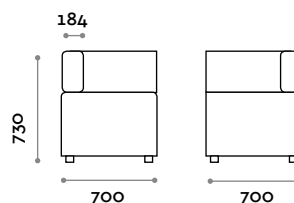

Dimensioni

L 700 mm / P 700 mm / H 450 mm

CMB140S

Divanetto doppio con schienale

Dimensioni

L 1400 mm / P 700 mm / H 730 mm

CMB070S

Divanetto singolo con schienale

ASSISE**ÉCO-CUIR**

CMB140P

Petit canapé double sans dossier

Dimensions

L 1400 mm / P 700 mm / H 450 mm

CMB070P

Petit canapé simple sans dossier

Dimensions

L 700 mm / P 700 mm / H 450 mm

CMB140S

Petit canapé double avec dossier

Dimensions

L 1400 mm / P 700 mm / H 730 mm

CMB070S

Petit canapé simple avec dossier

Dimensions

L 700 mm / P 700 mm / H 730 mm

CMB070A

Petit canapé d'angle avec dossier

Dimensions

L 700 mm / P 700 mm / H 730 mm

Quelques combinaisons possibles

Combo

La serie Combo está formada por cinco sofás con y sin respaldo y por un elemento angular con respaldo. Los sofás están acolchados y revestidos de ecopiel ignífuga (certificación UNI 9175 clase 1IM). El sistema de asientos se puede utilizar tanto para zonas de vestuarios como para áreas de descanso y sala de estar. En este último caso se puede incorporar opcionalmente una toma USB para permitir la recarga de smartphones o tabletas.