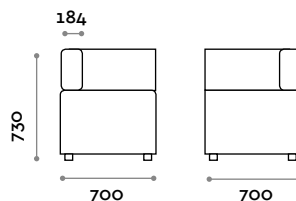

Dimensioni

L 700 mm / P 700 mm / H 450 mm

CMB140S

Divanetto doppio con schienale

Dimensioni

L 1400 mm / P 700 mm / H 730 mm

CMB070S

Divanetto singolo con schienale

Dimensioni

L 700 mm / P 700 mm / H 730 mm

CMB070A

Divanetto angolo con schienale

Dimensioni

L 700 mm / P 700 mm / H 730 mm

Alcune possibili combnazioni

Combo

Dimensions

W 700 mm / D 700 mm / H 730 mm

CMB070A

Corner sofa with backrest

Dimensions

W 700 mm / D 700 mm / H 730 mm

Some possible options

Combo

Medidas

L 700 mm / P 700 mm / H 730 mm

CMB070A

Sofá ángulo con respaldo

Medidas

L 700 mm / P 700 mm / H 730 mm

Varias posibles combinaciones

follow us