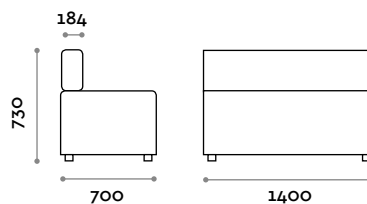

Dimensioni

L 700 mm / P 700 mm / H 450 mm

CMB140S

Divanetto doppio con schienale

Dimensioni

L 1400 mm / P 700 mm / H 730 mm

CMB070S

Divanetto singolo con schienale

Dimensioni

L 700 mm / P 700 mm / H 730 mm

CMB070A

Divanetto angolo con schienale

Dimensioni

L 700 mm / P 700 mm / H 730 mm

Alcune possibili combnazioni

Combo

ASSISE**ÉCO-CUIR**

CMB140P

Petit canapé double sans dossier

Dimensions

L 1400 mm / P 700 mm / H 450 mm

CMB070P

Petit canapé simple sans dossier

Dimensions

L 700 mm / P 700 mm / H 450 mm

CMB140S

Petit canapé double avec dossier

Dimensions

L 1400 mm / P 700 mm / H 730 mm

CMB070S

Petit canapé simple avec dossier

Dimensions