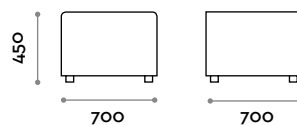

CMB070P

Einsitzer-Sofa ohne Rückenlehne

Abmessungen

B 700 mm / T 700 mm / H 450 mm