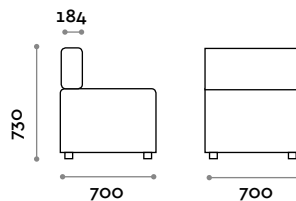

CMB070S

Sofá de una plaza con respaldo

Medidas

L 700 mm / P 700 mm / H 730 mm