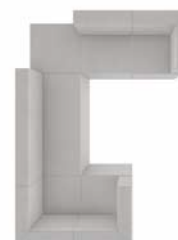

L 700 mm / P 700 mm / H 730 mm

CMB070A

Petit canapé d'angle avec dossier

Dimensions

L 700 mm / P 700 mm / H 730 mm

Quelques combinaisons possibles

Combo

La serie Combo está formada por cinco sofás con y sin respaldo y por un elemento angular con respaldo. Los sofás están acolchados y revestidos de ecopiel ignífuga (certificación UNI 9175 clase 1IM). El sistema de asientos se puede utilizar tanto para zonas de vestuarios como para áreas de descanso y sala de estar. En este último caso se puede incorporar opcionalmente una toma USB para permitir la recarga de smartphones o tabletas.