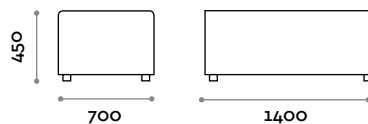

Dimensioni

L 700 mm / P 700 mm / H 450 mm

CMB140S

Divanetto doppio con schienale

Dimensioni

L 1400 mm / P 700 mm / H 730 mm

CMB070S

Divanetto singolo con schienale

Dimensioni

L 700 mm / P 700 mm / H 730 mm

CMB070A

Divanetto angolo con schienale

Dimensioni

L 700 mm / P 700 mm / H 730 mm

Alcune possibili combnazioni

Combo

SEAT

ECO-LEATHER

CMB140P

Double sofa without backrest

Dimensions

W 1400 mm / D 700 mm / H 450 mm

CMB070P

Single sofa without backrest

Dimensions

W 700 mm / D 700 mm / H 450 mm

CMB140S

Double sofa with backrest

Dimensions

W 1400 mm / D 700 mm / H 730 mm

CMB070S

Single sofa with backrest