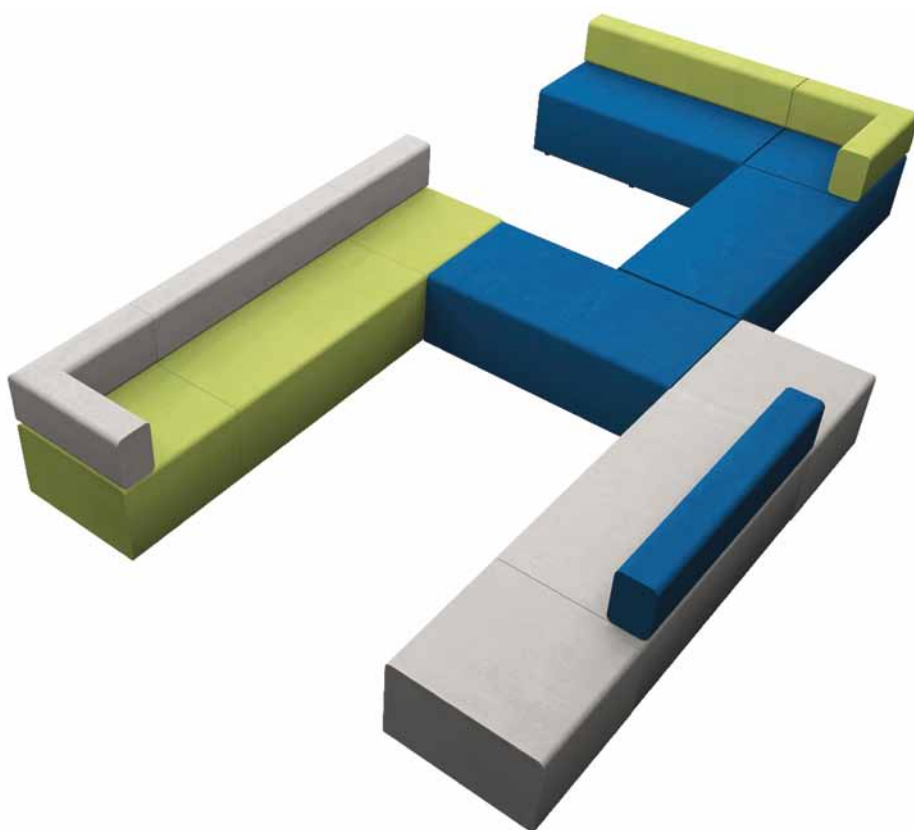

fit interiors

Combo

Combo

Italiano	3
English	5
Deutsch	7
Français	9
Español	11

Combo

La serie Combo è formata da cinque divanetti con schienale e senza e da un elemento ad angolo con schienale. I divani sono imbottiti e rivestiti in ecopelle ignifuga (certificazione UNI 9175 class 1IM). Il sistema di sedute può essere utilizzato sia per le zone spogliatoio che per le zone lounge. In quest'ultimo caso è possibile integrare in maniera opzionale una presa USB, così da consentire la ricarica di eventuali smart phone o tablet.

SEDUTA

ECOPELLE

CMB140P

Divanetto doppio senza schienale

Dimensioni

L 1400 mm / P 700 mm / H 450 mm

CMB070P

Divanetto singolo senza schienale

Dimensioni

L 700 mm / P 700 mm / H 450 mm

CMB140S

Divanetto doppio con schienale

Dimensioni

L 1400 mm / P 700 mm / H 730 mm

CMB070S

Divanetto singolo con schienale