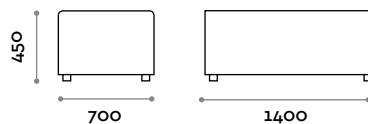

Dimensioni

L 700 mm / P 700 mm / H 450 mm

CMB140S

Divanetto doppio con schienale

Dimensioni

L 1400 mm / P 700 mm / H 730 mm

CMB070S

Divanetto singolo con schienale

L 700 mm / P 700 mm / H 730 mm

CMB070A

Petit canapé d'angle avec dossier

Dimensions

L 700 mm / P 700 mm / H 730 mm

Quelques combinaisons possibles

Combo

La serie Combo está formada por cinco sofás con y sin respaldo y por un elemento angular con respaldo. Los sofás están acolchados y revestidos de ecopiel ignífuga (certificación UNI 9175 clase 1IM). El sistema de asientos se puede utilizar tanto para zonas de vestuarios como para áreas de descanso y sala de estar. En este último caso se puede incorporar opcionalmente una toma USB para permitir la recarga de smartphones o tabletas.

ASIENTO

ECOPIEL

CMB140P

Sofá doble sin respaldo

Medidas

L 1400 mm / P 700 mm / H 450 mm

CMB070P

Sofá de una plaza sin respaldo