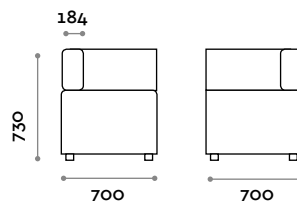

Dimensioni

L 700 mm / P 700 mm / H 450 mm

CMB140S

Divanetto doppio con schienale

Dimensioni

L 1400 mm / P 700 mm / H 730 mm

CMB070S

Divanetto singolo con schienale

Dimensioni

L 700 mm / P 700 mm / H 730 mm

CMB070A

Divanetto angolo con schienale

Dimensioni

L 700 mm / P 700 mm / H 730 mm

Alcune possibili combnazioni

Combo

B 700 mm / T 700 mm / H 730 mm

CMB070A

Ecksofa mit Rückenlehne

Abmessungen

B 700 mm / T 700 mm / H 730 mm

Einige mögliche Kombinationen

Combo

La série Combo se compose de cinq canapés avec et sans dossier et d'un élément d'angle avec dossier. Les canapés sont rembourrés et recouverts d'éco-cuir ignifuge (certification UNI 9175 classe 1IM). Le système d'assise peut être utilisé aussi bien dans l'espace vestiaire que dans l'espace lounge. Dans ce dernier cas, il est possible d'intégrer en option une prise USB, afin de permettre la recharge de tout smartphone ou tablette.

ASSISE**ÉCO-CUIR**

CMB140P

Petit canapé double sans dossier

Dimensions

L 1400 mm / P 700 mm / H 450 mm

CMB070P

Petit canapé simple sans dossier

Dimensions