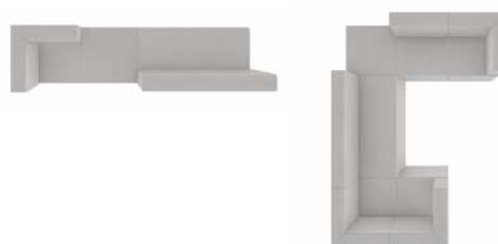

Dimensions

W 700 mm / D 700 mm / H 730 mm

CMB070A

Corner sofa with backrest

Dimensions

W 700 mm / D 700 mm / H 730 mm

Some possible options

Combo

Die Serie Combo umfasst fünf Sofas mit und ohne Rückenlehne und ein Eckelement mit Rückenlehne. Polsterung und Bezug der Sofas sind aus feuerhemmendem Ecoleder (Zertifizierung UNI 9175, Klasse 1IM). Das System der Sitzgelegenheiten kann sowohl für Umkleide- als auch für Lounge-Bereiche verwendet werden. Im letzteren Fall ist es möglich, einen optionalen USB-Anschluss zu integrieren, sodass Smartphones oder Tablets eventuell aufgeladen werden können.