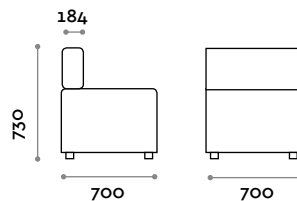

CMB070S

Einsitzer-Sofa mit Rückenlehne

Abmessungen

B 700 mm / T 700 mm / H 730 mm