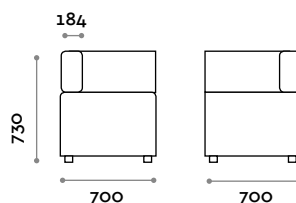

Dimensioni

L 700 mm / P 700 mm / H 450 mm

CMB140S

Divanetto doppio con schienale

Dimensioni

L 1400 mm / P 700 mm / H 730 mm

CMB070S

Divanetto singolo con schienale

Dimensioni

L 700 mm / P 700 mm / H 730 mm

CMB070A

Divanetto angolo con schienale

Dimensioni

L 700 mm / P 700 mm / H 730 mm

Alcune possibili combnazioni

Combo

Dimensions

W 700 mm / D 700 mm / H 450 mm

CMB140S

Double sofa with backrest

Dimensions

W 1400 mm / D 700 mm / H 730 mm

CMB070S

Single sofa with backrest

Dimensions

W 700 mm / D 700 mm / H 730 mm

CMB070A

Corner sofa with backrest

Dimensions

W 700 mm / D 700 mm / H 730 mm

Some possible options

Combo