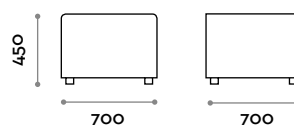

Dimensioni

L 700 mm / P 700 mm / H 450 mm

CMB140S

Divanetto doppio con schienale

Dimensioni

L 1400 mm / P 700 mm / H 730 mm

CMB070S

Divanetto singolo con schienale

B 700 mm / T 700 mm / H 730 mm

CMB070A

Ecksofa mit Rückenlehne

Abmessungen

B 700 mm / T 700 mm / H 730 mm

Einige mögliche Kombinationen

Combo

La série Combo se compose de cinq canapés avec et sans dossier et d'un élément d'angle avec dossier. Les canapés sont rembourrés et recouverts d'éco-cuir ignifuge (certification UNI 9175 classe 1IM). Le système d'assise peut être utilisé aussi bien dans l'espace vestiaire que dans l'espace lounge. Dans ce dernier cas, il est possible d'intégrer en option une prise USB, afin de permettre la recharge de tout smartphone ou tablette.

ASSISE**ÉCO-CUIR**

CMB140P

Petit canapé double sans dossier

Dimensions

L 1400 mm / P 700 mm / H 450 mm

CMB070P

Petit canapé simple sans dossier

Dimensions

L 700 mm / P 700 mm / H 450 mm

CMB140S

Petit canapé double avec dossier

Dimensions

L 1400 mm / P 700 mm / H 730 mm

CMB070S

Petit canapé simple avec dossier

Dimensions