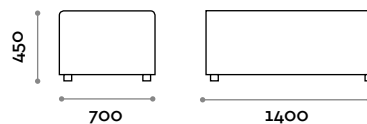

Dimensioni

L 700 mm / P 700 mm / H 450 mm

CMB140S

Divanetto doppio con schienale

Dimensioni

L 1400 mm / P 700 mm / H 730 mm

CMB070S

Divanetto singolo con schienale

B 700 mm / T 700 mm / H 730 mm

CMB070A

Ecksofa mit Rückenlehne

Abmessungen

B 700 mm / T 700 mm / H 730 mm

Einige mögliche Kombinationen

Combo

La série Combo se compose de cinq canapés avec et sans dossier et d'un élément d'angle avec dossier. Les canapés sont rembourrés et recouverts d'éco-cuir ignifuge (certification UNI 9175 classe 1IM). Le système d'assise peut être utilisé aussi bien dans l'espace vestiaire que dans l'espace lounge. Dans ce dernier cas, il est possible d'intégrer en option une prise USB, afin de permettre la recharge de tout smartphone ou tablette.

ASSISE**ÉCO-CUIR**

CMB140P

Petit canapé double sans dossier

Dimensions

L 1400 mm / P 700 mm / H 450 mm

CMB070P

Petit canapé simple sans dossier

Dimensions