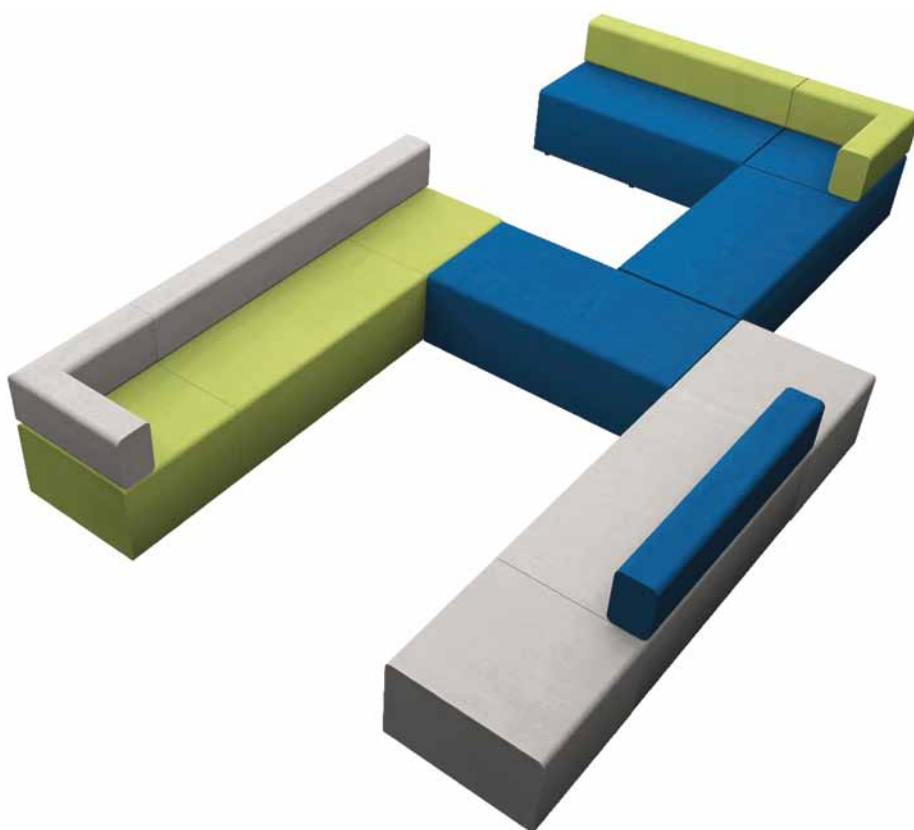

Combo

La série Combo se compose de cinq canapés avec et sans dossier et d'un élément d'angle avec dossier. Les canapés sont rembourrés et recouverts d'éco-cuir ignifuge (certification UNI 9175 classe 1IM). Le système d'assise peut être utilisé aussi bien dans l'espace vestiaire que dans l'espace lounge. Dans ce dernier cas, il est possible d'intégrer en option une prise USB, afin de permettre la recharge de tout smartphone ou tablette.

ASSISE

ÉCO-CUIR