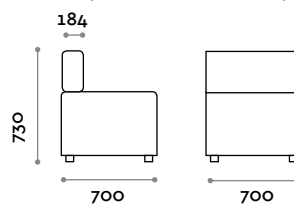

CMB070S

Petit canapé simple avec dossier

Dimensions

L 700 mm / P 700 mm / H 730 mm