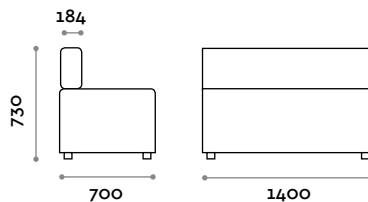

SEDUTA

ECOPELLE

CMB140P

Divanetto doppio senza schienale

Dimensioni

L 1400 mm / P 700 mm / H 450 mm

CMB070P

Divanetto singolo senza schienale

Dimensioni

L 700 mm / P 700 mm / H 450 mm

CMB140S

Divanetto doppio con schienale

Dimensioni

L 1400 mm / P 700 mm / H 730 mm

CMB070S

Divanetto singolo con schienale

Dimensioni

L 700 mm / P 700 mm / H 730 mm

CMB070A

Divanetto angolo con schienale

Dimensioni

L 700 mm / P 700 mm / H 730 mm

Alcune possibili combnazioni

Combo

Dimensions

W 700 mm / D 700 mm / H 730 mm

CMB070A

Corner sofa with backrest

Dimensions

W 700 mm / D 700 mm / H 730 mm

Some possible options

Combo