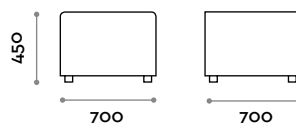

CMB070P

Sofá de una plaza sin respaldo

Medidas

L 700 mm / P 700 mm / H 450 mm