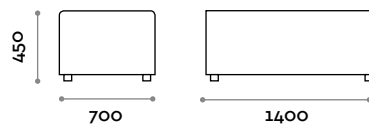

Dimensioni

L 700 mm / P 700 mm / H 450 mm

CMB140S

Divanetto doppio con schienale

Dimensioni

L 1400 mm / P 700 mm / H 730 mm

CMB070S

Divanetto singolo con schienale

Dimensioni

L 700 mm / P 700 mm / H 730 mm

CMB070A

Divanetto angolo con schienale

Dimensioni

L 700 mm / P 700 mm / H 730 mm

Alcune possibili combnazioni

Combo

Dimensions

W 700 mm / D 700 mm / H 730 mm

CMB070A

Corner sofa with backrest

Dimensions

W 700 mm / D 700 mm / H 730 mm

Some possible options

Combo

SITZBEREICH**ECOLEDER**

CMB140P

Zweisitzer-Sofa ohne Rückenlehne

Abmessungen

B 1400 mm / T 700 mm / H 450 mm

CMB070P

Einsitzer-Sofa ohne Rückenlehne

Abmessungen