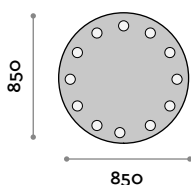

SPECCHIO

ARGENTO

DOT DOT S

Dimensioni
L 600 mm / P 70 mm / H 800

DOT DOT D

Dimensioni
L 1300 mm / P 70 mm / H 800

DOT DOT C

Dimensioni
ø 850 mm / P 70 mm

Dot Dot

Mirror with LED bulbs

- Infrared sensor
- Mirror thickness mm 5 with safety film
- Anti-fog function
- 220V. CE. IP44. LED to choose between 4000 or 6000 K

MIRROR

DOT DOT S

Dimensions
W 600 mm / D 70 mm / H 800

DOT DOT D

Dimensions
W 1300 mm / D 70 mm / H 800

DOT DOT C

Dimensions
ø 850 mm / D 70 mm

Dot Dot

Spiegel mit wulstförmigen LEDs

- Infrarotsensor
- Spiegel, Stärke 5 mm, mit Sicherheitsfolie
- Antibeschlag-Funktion
- 220 V. CE. IP44. Doppelte LED-Farbgebung 4000 oder 6000

SPIEGEL

 SILBER

DOT DOT S

Abmessungen
B 600 mm / T 70 mm / H 800

DOT DOT D

Abmessungen
B 1300 mm / T 70 mm / H 800

DOT DOT C

Abmessungen
ø 850 mm / T 70 mm