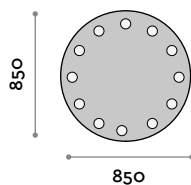

SPECCHIO

ARGENTO

DOT DOT S

Dimensioni
L 600 mm / P 70 mm / H 800

DOT DOT D

Dimensioni
L 1300 mm / P 70 mm / H 800

DOT DOT C

Dimensioni
ø 850 mm / P 70 mm

SPIEGEL

 SILBER

DOT DOT S

Abmessungen
B 600 mm / T 70 mm / H 800

DOT DOT D

Abmessungen
B 1300 mm / T 70 mm / H 800

DOT DOT C

Abmessungen
ø 850 mm / T 70 mm

Dot Dot

Miroir avec ampoules LED

- Capteur infrarouge
- Épaisseur du miroir 5 mm avec film de sécurité
- Fonction anti-buée
- 220V. CE. IP44. LED double couleur 4000 ou 6000 K

MIROIR

ARGENT

DOT DOT S

Dimensions
L 600 mm / P 70 mm / H 800

DOT DOT D

Dimensions
L 1300 mm / P 70 mm / H 800

DOT DOT C

Dimensions
ø 850 mm / P 70 mm

Dot Dot

Espejo con bombillas LED

- Sensor infrarrojo
- Espejo grosor 5 mm con película de seguridad
- Función antiempañamiento
- 220V. CE. IP44. LED doble coloración 4000 o 6000 K