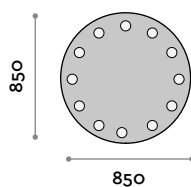

SPECCHIO

ARGENTO

DOT DOT S

Dimensioni
L 600 mm / P 70 mm / H 800

DOT DOT D

Dimensioni
L 1300 mm / P 70 mm / H 800

DOT DOT C

Dimensioni
ø 850 mm / P 70 mm

Dot Dot

Mirror with LED bulbs

- Infrared sensor
- Mirror thickness mm 5 with safety film
- Anti-fog function
- 220V. CE. IP44. LED to choose between 4000 or 6000 K

MIRROR

DOT DOT S

Dimensions
W 600 mm / D 70 mm / H 800

DOT DOT D

Dimensions
W 1300 mm / D 70 mm / H 800

DOT DOT C

Dimensions
ø 850 mm / D 70 mm

Dot Dot

Spiegel mit wulstförmigen LEDs

- Infrarotsensor
- Spiegel, Stärke 5 mm, mit Sicherheitsfolie
- Antibeschlag-Funktion
- 220 V. CE. IP44. Doppelte LED-Farbgebung 4000 oder 6000

SPIEGEL

 SILBER

DOT DOT S

Abmessungen
B 600 mm / T 70 mm / H 800

DOT DOT D

Abmessungen
B 1300 mm / T 70 mm / H 800

DOT DOT C

Abmessungen
ø 850 mm / T 70 mm