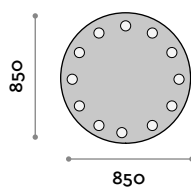

SPECCHIO

ARGENTO

DOT DOT S

Dimensioni
L 600 mm / P 70 mm / H 800

DOT DOT D

Dimensioni
L 1300 mm / P 70 mm / H 800

DOT DOT C

Dimensioni
ø 850 mm / P 70 mm

SPIEGEL

 SILBER

DOT DOT S

Abmessungen
B 600 mm / T 70 mm / H 800

DOT DOT D

Abmessungen
B 1300 mm / T 70 mm / H 800

DOT DOT C

Abmessungen
ø 850 mm / T 70 mm

DOT DOT D

Dimensions
L 1300 mm / P 70 mm / H 800

DOT DOT C

Dimensions
ø 850 mm / P 70 mm

Dot Dot

Espejo con bombillas LED

- Sensor infrarrojo
- Espejo grosor 5 mm con película de seguridad
- Función antiempañamiento
- 220V. CE. IP44. LED doble coloración 4000 o 6000 K

ESPEJO

PLATEADO

DOT DOT S

Medidas
L 600 mm / P 70 mm / H 800

DOT DOT D

Medidas
L 1300 mm / P 70 mm / H 800

DOT DOT C

Medidas
Ø 850 mm / P 70 mm