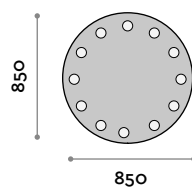

SPECCHIO

ARGENTO

DOT DOT S

Dimensioni
L 600 mm / P 70 mm / H 800

DOT DOT D

Dimensioni
L 1300 mm / P 70 mm / H 800

DOT DOT C

Dimensioni
ø 850 mm / P 70 mm

DOT DOT D

Dimensions
W 1300 mm / D 70 mm / H 800

DOT DOT C

Dimensions
ø 850 mm / D 70 mm

Dot Dot

Spiegel mit wulstförmigen LEDs

- Infrarotsensor
- Spiegel, Stärke 5 mm, mit Sicherheitsfolie
- Antibeschlag-Funktion
- 220 V. CE. IP44. Doppelte LED-Farbgebung 4000 oder 6000

SPIEGEL

 SILBER

DOT DOT S

Abmessungen
B 600 mm / T 70 mm / H 800

DOT DOT D

Abmessungen
B 1300 mm / T 70 mm / H 800

DOT DOT C

Abmessungen
ø 850 mm / T 70 mm

DOT DOT D

Dimensions
L 1300 mm / P 70 mm / H 800

DOT DOT C

Dimensions
ø 850 mm / P 70 mm

Dot Dot

Espejo con bombillas LED

- Sensor infrarrojo
- Espejo grosor 5 mm con película de seguridad
- Función antiempañamiento
- 220V. CE. IP44. LED doble coloración 4000 o 6000 K