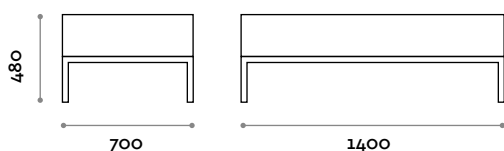

Dune P12

DUNE

Abmessungen

B 1400 mm / T 700 mm / H 480 mm

Bild

P01

P02

P03