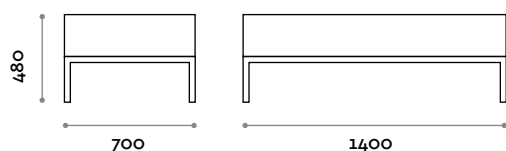

DUNE

Dimensions

L 1400 mm / P 700 mm / H 480 mm

Motif

P01

P02

P03

P04