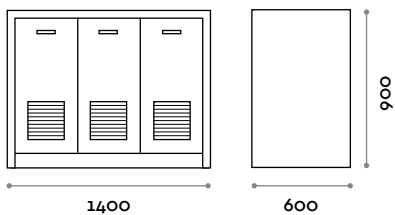

MOBSERV140

Dimensions

L 1400 mm / P 600 mm / H 900 mm

Free

Self-service station with worktop in marine plywood + laminate, 3 doors.
Internal equipment excluded.

STRUCTURE

MARINE PLYWOOD + FINISHES

MOBSERV140

Dimensions

W 1400 mm / D 600 mm / H 900 mm

Free

Getränkeanlage mit Arbeitsplatte aus Schiffbausperrholz und Laminat, 3 Türen.
Innenausstattung nicht inbegriffen.

STRUKTUR

SCHIFFBAUSPERRHOLZ +
AUSFÜHRUNGEN

MOBSEV140

Abmessungen

B 1400 mm / T 600 mm / H 900 mm

Free

Station libre-service avec plan de travail en contreplaqué marin et stratifié, 3 portes. Équipement interne exclu.

STRUCTURE

BOIS MARIN + FINITIONS

MOBSERV140

Dimensions

L 1400 mm / P 600 mm / H 900 mm

Free

Self-service station con encimera de contrachapado marino y laminado, 3 puertas. Equipamiento interior no incluido.

ESTRUCTURA

MADERA MARINO + ACABADOS

MOBSERV140