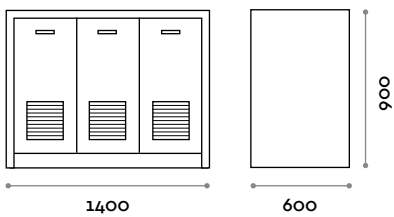

MOBSERV140

Dimensions

L 1400 mm / P 600 mm / H 900 mm

Free

Self-service station with worktop in marine plywood + laminate, 3 doors.
Internal equipment excluded.

STRUCTURE

MARINE PLYWOOD + FINISHES

MOBSERV140

Dimensions

W 1400 mm / D 600 mm / H 900 mm

Free

Getränkeanlage mit Arbeitsplatte aus Schiffbausperrholz und Laminat, 3 Türen.
Innenausstattung nicht inbegriffen.

STRUKTUR

SCHIFFBAUSPERRHOLZ +
AUSFÜHRUNGEN

MOBSEV140

Abmessungen

B 1400 mm / T 600 mm / H 900 mm

Free

Station libre-service avec plan de travail en contreplaqué marin et stratifié, 3 portes. Équipement interne exclu.

STRUCTURE

BOIS MARIN + FINITIONS

MOBSERV140

Dimensions

L 1400 mm / P 600 mm / H 900 mm

Free

Self-service station con encimera de contrachapado marino y laminado, 3 puertas. Equipamiento interior no incluido.

ESTRUCTURA

MADERA MARINO + ACABADOS

MOBSERV140