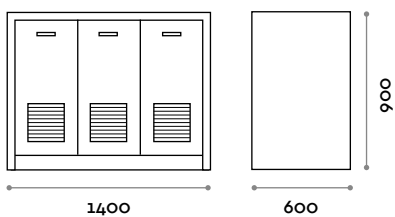

Dimensions

W 1400 mm / D 600 mm / H 900 mm

Free

Getränkeanlage mit Arbeitsplatte aus Schiffbausperrholz und Laminat, 3 Türen.
Innenausstattung nicht inbegriffen.

STRUKTUR

SCHIFFBAUSPERRHOLZ +
AUSFÜHRUNGEN

MOBSEV140

Abmessungen

B 1400 mm / T 600 mm / H 900 mm

Free

Station libre-service avec plan de travail en contreplaqué marin et stratifié, 3 portes. Équipement interne exclu.

STRUCTURE

BOIS MARIN + FINITIONS

MOBSERV140

Dimensions

L 1400 mm / P 600 mm / H 900 mm

Free

Self-service station con encimera de contrachapado marino y laminado, 3 puertas. Equipamiento interior no incluido.

ESTRUCTURA

MADERA MARINO + ACABADOS

MOBSERV140