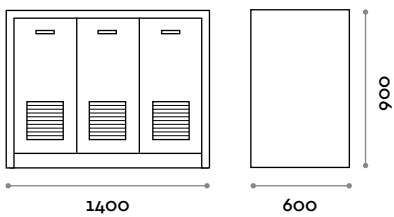

Dimensions

W 1400 mm / D 600 mm / H 900 mm

Free

Getränkeanlage mit Arbeitsplatte aus Schiffbausperrholz und Laminat, 3 Türen.
Innenausstattung nicht inbegriffen.

STRUKTUR

SCHIFFBAUSPERRHOLZ +
AUSFÜHRUNGEN

MOBSEV140

Abmessungen

B 1400 mm / T 600 mm / H 900 mm

Free

Station libre-service avec plan de travail en contreplaqué marin et stratifié, 3 portes. Équipement interne exclu.

STRUCTURE

BOIS MARIN + FINITIONS

MOBSERV140

Dimensions

L 1400 mm / P 600 mm / H 900 mm

Free

Self-service station con encimera de contrachapado marino y laminado, 3 puertas. Equipamiento interior no incluido.

ESTRUCTURA

MADERA MARINO + ACABADOS

MOBSERV140

Medidas

L 1400 mm / P 600 mm / H 900 mm

follow us

Fit Interiors

Gruppo P&G srl
Via Emilia, n.3916
47020 Longiano (FC), Italy
tel. (+39) 0547 58746
info@gruppopeg.com

fit
interiors

furniture for health
and golf clubs, gyms
hotel&spa, medical
and corporate