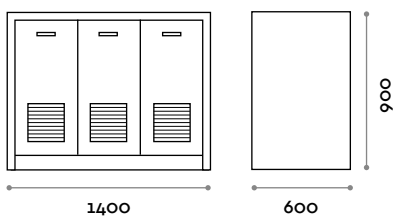

MOBSERV140

Dimensions

L 1400 mm / P 600 mm / H 900 mm

Free

Self-service station with worktop in marine plywood + laminate, 3 doors.
Internal equipment excluded.

STRUCTURE

MARINE PLYWOOD + FINISHES

MOBSERV140

Dimensions

W 1400 mm / D 600 mm / H 900 mm

Free

Getränkeanlage mit Arbeitsplatte aus Schiffbausperrholz und Laminat, 3 Türen.
Innenausstattung nicht inbegriffen.

STRUKTUR

SCHIFFBAUSPERRHOLZ +
AUSFÜHRUNGEN

MOBSEV140

Abmessungen

B 1400 mm / T 600 mm / H 900 mm

Free

Station libre-service avec plan de travail en contreplaqué marin et stratifié, 3 portes. Équipement interne exclu.

STRUCTURE

BOIS MARIN + FINITIONS

MOBSERV140

Dimensions

L 1400 mm / P 600 mm / H 900 mm

Free

Self-service station con encimera de contrachapado marino y laminado, 3 puertas. Equipamiento interior no incluido.

ESTRUCTURA

MADERA MARINO + ACABADOS

MOBSERV140