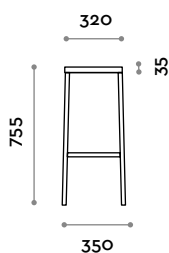

-  NATURALE
-  CAFFÈ
-  NOCE MOSCATA

TELAIO

ACCIAIO

-  NERO
-  CORTEN
-  BRUNO

GRUNGE

Dimensioni

L 350 mm / P 350 mm / H 755 mm

Grunge

 BLACK

 CORTEN

 DUSKY

GRUNGE

Dimensions

W 350 mm / D 350 mm / H 755 mm

Grunge

Rahmen aus Stahl mit Sitz aus gebürstetem Kiefern-Massivholz.

 CORTEN

 BRAUN

GRUNGE

Abmessungen

B 350 mm / T 350 mm / H 755 mm

Grunge

Piètement en acier avec assise en bois de pin massif brossé.

ASSISE

 BRUN

GRUNGE

Dimensions

L 350 mm / P 350 mm / H 755 mm

Grunge

Estructura de acero con asiento de madera maciza de pino cepillado.

ASIENTO

MADERA MACIZA