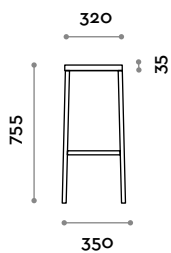

-  NATURALE
-  CAFFÈ
-  NOCE MOSCATA

TELAIO

ACCIAIO

-  NERO
-  CORTEN
-  BRUNO

GRUNGE

Dimensioni

L 350 mm / P 350 mm / H 755 mm

Grunge

 BLACK

 CORTEN

 DUSKY

GRUNGE

Dimensions

W 350 mm / D 350 mm / H 755 mm

Grunge

Rahmen aus Stahl mit Sitz aus gebürstetem Kiefern-Massivholz.

 CORTEN

 BRAUN

GRUNGE

Abmessungen

B 350 mm / T 350 mm / H 755 mm

Grunge

Piètement en acier avec assise en bois de pin massif brossé.

ASSISE

 BRUN

GRUNGE

Dimensions

L 350 mm / P 350 mm / H 755 mm

Grunge

Estructura de acero con asiento de madera maciza de pino cepillado.

ASIENTO

MADERA MACIZA