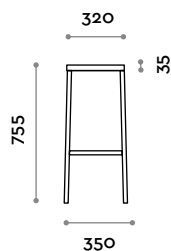

 BLACK

 CORTEN

 DUSKY

GRUNGE

Dimensions

W 350 mm / D 350 mm / H 755 mm

Grunge

Rahmen aus Stahl mit Sitz aus gebürstetem Kiefern-Massivholz.

 CORTEN

 BRAUN

GRUNGE

Abmessungen

B 350 mm / T 350 mm / H 755 mm

Grunge

Piètement en acier avec assise en bois de pin massif brossé.

ASSISE

 BRUN

GRUNGE

Dimensions

L 350 mm / P 350 mm / H 755 mm

Grunge

Estructura de acero con asiento de madera maciza de pino cepillado.

ASIENTO

MADERA MACIZA

GRUNGE

Medidas

L 350 mm / P 350 mm / H 755 mm

follow us

Fit Interiors

Gruppo P&G srl
Via Emilia, n.3916
47020 Longiano (FC), Italy
tel. (+39) 0547 58746
info@gruppoppeg.com

**fit
interiors**

furniture for health
and golf clubs, gyms
hotel&spa, medical
and corporate