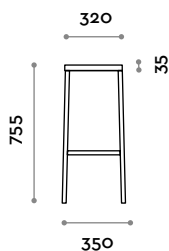

-  NATURALE
-  CAFFÈ
-  NOCE MOSCATA

TELAIO

ACCIAIO

-  NERO
-  CORTEN
-  BRUNO

GRUNGE

Dimensioni

L 350 mm / P 350 mm / H 755 mm

Grunge

 BLACK

 CORTEN

 DUSKY

GRUNGE

Dimensions

W 350 mm / D 350 mm / H 755 mm

Grunge

Rahmen aus Stahl mit Sitz aus gebürstetem Kiefern-Massivholz.

 CORTEN

 BRAUN

GRUNGE

Abmessungen

B 350 mm / T 350 mm / H 755 mm

Grunge

Piètement en acier avec assise en bois de pin massif brossé.

ASSISE

 BRUN

GRUNGE

Dimensions

L 350 mm / P 350 mm / H 755 mm

Grunge

Estructura de acero con asiento de madera maciza de pino cepillado.

ASIENTO

MADERA MACIZA