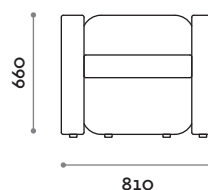

SEDUTA

ECOPELLE

JULES81

Dimensioni
L 810 mm / P 690 mm / H 660 mm

JIM150

Dimensioni
L 1500 mm / P 690 mm / H 660 mm

Jules & Jim

arch. Simone Micheli

JIM150

Dimensions
W 1500 mm / D 690 mm / H 660 mm

follow us

Fit Interiors

Gruppo P&G srl
Via Emilia, n.3916
47020 Longiano (FC), Italy
tel. (+39) 0547 58746
info@gruppopeg.com

Fit Interiors Germany

Gruppo P&G srl
Bad Nauheimer Str. 4
64289 Darmstadt, Deutschland
Tel. +49 (0) 6151-73475 125
Fax +49 (0) 6151-73475 150
infodeutschland@gruppopeg.com