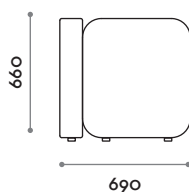

SEDUTA

ECOPELLE

JULES81

Dimensioni
L 810 mm / P 690 mm / H 660 mm

JIM150

Dimensioni
L 1500 mm / P 690 mm / H 660 mm

Jules & Jim

arch. Simone Micheli