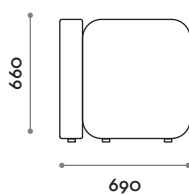

SEDUTA

ECOPELLE

JULES81

Dimensioni
L 810 mm / P 690 mm / H 660 mm

JIM150

Dimensioni
L 1500 mm / P 690 mm / H 660 mm

Jules & Jim

arch. Simone Micheli

JIM150

Dimensions
W 1500 mm / D 690 mm / H 660 mm

follow us

Fit Interiors

Gruppo P&G srl
Via Emilia, n.3916
47020 Longiano (FC), Italy
tel. (+39) 0547 58746
info@gruppopeg.com

Fit Interiors Germany

Gruppo P&G srl
Bad Nauheimer Str. 4
64289 Darmstadt, Deutschland
Tel. +49 (0) 6151-73475 125
Fax +49 (0) 6151-73475 150
infodeutschland@gruppopeg.com