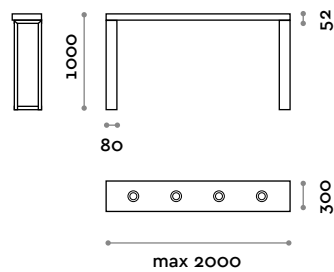

ACCMEN

Tablette avec support sèche-cheveux en aluminium et piètement en acier verni jusqu'à 2 mètres.

Dimensions
L 2000 mm max / P 300 mm / H 1000 mm