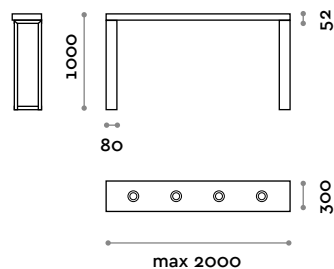

Floating shelf with aluminium hair-dryer slots, 70 mm thick skirting with laminated MDF structure.

Dimensions

W 2000 mm max / D 252 mm / H 70 mm

ACCMEN

Self-standing shelf with aluminium hairdryer slots and painted steel legs, length up to 2 m

Tablette avec support sèche-cheveux en aluminium avec plinthe, h 70 mm avec structure en MDF stratifié.

Dimensions
L 2000 mm max / P 252 mm / H 70 mm

ACCMEN

Tablette avec support sèche-cheveux en aluminium et piètement en acier verni jusqu'à 2 mètres.

Dimensions
L 2000 mm max / P 300 mm / H 1000 mm

Jump

REPISA

MADERA + ACABADOS

MARCO ACERO

GRIS RAL 9022

ACCMES

Repisa con alojamiento para el secador de aluminio de falso grosor h 70 mm con estructura de fibra de madera laminada.

Medidas

L 2000 mm max / P 252 mm / H 70 mm

ACCMEN

Repisa con alojamiento para el secador de aluminio y patas de acero pintado hasta 2 m

Medidas

L 2000 mm max / P 300 mm / H 1000 mm

follow us

Fit Interiors