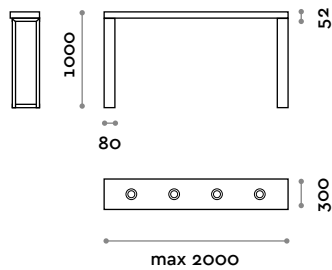

Dimensioni

L 2000 mm max / P 300 mm / H 1000 mm

Jump

SHELF

WOOD + FINISHES

STEEL FRAME

RAL 9022 GREY

ACCMES

Floating shelf with aluminium hair-dryer slots, 70 mm thick skirting with laminated MDF structure.

Dimensions

W 2000 mm max / D 252 mm / H 70 mm

ACCMEN

Self-standing shelf with aluminium hairdryer slots and painted steel legs, length up to 2 m

Dimensions

W 2000 mm max / D 300 mm / H 1000 mm

Jump

KONSOLE

HOLZ + AUSFÜHRUNGEN

RAHMEN STAHL

GRAU RAL 9022

ACCMES

Konsole mit Haartrockner-Haltehülsen aus Aluminium in „künstlicher“ Stärke, H 70 mm und Struktur aus laminiertem MDF.

Abmessungen

B 2000 mm max. / T 252 mm / H 70 mm

ACCMEN

Konsole mit Haartrockner-Haltehülsen aus Aluminium und Beinen aus lackiertem Stahl – bis zu 2 m.