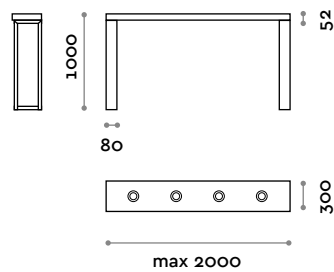

Floating shelf with aluminium hair-dryer slots, 70 mm thick skirting with laminated MDF structure.

Dimensions

W 2000 mm max / D 252 mm / H 70 mm

ACCMEN

Self-standing shelf with aluminium hairdryer slots and painted steel legs, length up to 2 m

Konsole mit Haartrockner-Haltehülsen aus Aluminium in „künstlicher“ Stärke, H 70 mm und Struktur aus laminiertem MDF.

Abmessungen

B 2000 mm max. / T 252 mm / H 70 mm

ACCMEN

Konsole mit Haartrockner-Haltehülsen aus Aluminium und Beinen aus lackiertem Stahl – bis zu 2 m.

Abmessungen

B 2000 mm max. / T 300 mm / H 1000 mm

Jump

TABLETTE

BOIS + FINITIONS

CADRE ACIER

GRIS RAL 9022

ACCMES

Tablette avec support sèche-cheveux en aluminium avec plinthe, h 70 mm avec structure en MDF stratifié.

Dimensions
L 2000 mm max / P 252 mm / H 70 mm

ACCMEN

Tablette avec support sèche-cheveux en aluminium et piètement en acier verni jusqu'à 2 mètres.