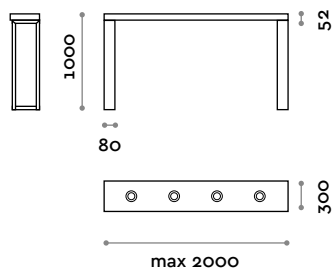

GRIGIO RAL 9022

ACCMES

Mensola con boccole portaphon in alluminio in finto spessore h 70 mm con struttura in MDF laminato.

Dimensioni

L 2000 mm max / P 252 mm / H 70 mm

ACCMEN

Mensola con boccole portaphon in alluminio e gambe in acciaio verniciato fino a 2 mt.

Dimensioni

L 2000 mm max / P 300 mm / H 1000 mm

Jump

SHELF

WOOD + FINISHES

STEEL FRAME

RAL 9022 GREY

ACCMES

Floating shelf with aluminium hair-dryer slots, 70 mm thick skirting with laminated MDF structure.

Dimensions

W 2000 mm max / D 252 mm / H 70 mm

ACCMEN

Self-standing shelf with aluminium hairdryer slots and painted steel legs, length up to 2 m

Tablette avec support sèche-cheveux en aluminium avec plinthe, h 70 mm avec structure en MDF stratifié.

Dimensions
L 2000 mm max / P 252 mm / H 70 mm

ACCMEN

Tablette avec support sèche-cheveux en aluminium et piètement en acier verni jusqu'à 2 mètres.