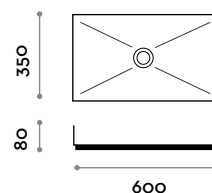

Abmessungen
H 311 mm

RUBIO3
Einhebel-Mischarmatur in Wandmontageausführung, komplett mit Bedienhebel und Wandeinbauteilen.

RUBIO4
Einhebel-Mischarmatur in Wandmontageausführung auf Platte, komplett mit Bedienhebel und Wandeinbauteilen.

LAMINA40

Abmessungen
B 400 mm / T 400 mm / H 80 mm

LAMINA60

Abmessungen
B 600 mm / T 350 mm / H 140 mm

LAMINA100

Abmessungen
B 800 mm / T 350 mm / H 140 mm

FARBEN MISCHARMATUR

-  CRL VERCHROMT
-  IX EDELSTAHL GEBÜRSTET
-  C03 WEISS
-  C04 SCHWARZ