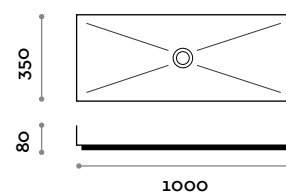

Dimensioni
H 311 mm

RUBIO3
Miscelatore
monocomando a
parete con comando a
leva, completo di parti
da incasso.

RUBIO4
Miscelatore
monocomando a
parete su pietra con
comando a leva,
completo di parti da
incasso.

LAMINA40

Dimensioni
L 400 mm / P 400 mm / H 80 mm

LAMINA60

Dimensioni
L 600 mm / P 350 mm / H 140 mm

LAMINA100

Dimensioni
L 800 mm / P 350 mm / H 140 mm

COLORI MISCELATORE

-  CRL CROMATO
-  IX INOX SPAZZOLATO
-  C03 BIANCO
-  C04 NERO

LAMINA40

Abmessungen
B 400 mm / T 400 mm / H 80 mm

LAMINA60

Abmessungen
B 600 mm / T 350 mm / H 140 mm

LAMINA100

Abmessungen
B 800 mm / T 350 mm / H 140 mm

FARBEN MISCHARMATUR

-  CRL VERCHROMT
-  IX EDELSTAHL GEBÜRSTET
-  C03 WEISS
-  C04 SCHWARZ