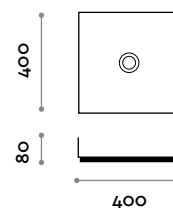

LAMINA40

Dimensioni
L 400 mm / P 400 mm / H 80 mm

LAMINA60

Dimensioni
L 600 mm / P 350 mm / H 140 mm

LAMINA100

Dimensioni
L 800 mm / P 350 mm / H 140 mm

COLORI MISCELATORE

-  CRL CROMATO
-  IX INOX SPAZZOLATO
-  C03 BIANCO
-  C04 NERO

RUBIO4
Single lever built-in faucet for sink with cover, complete with built-in parts.

LAMINA40

Dimensions
W 400 mm / D 400 mm / H 80 mm

LAMINA60

Dimensions
W 600 mm / D 350 mm / H 140 mm

LAMINA100

Dimensions
W 800 mm / D 350 mm / H 140 mm

Abmessungen
H 311 mm

RUBIO3
Einhebel-Mischarmatur in Wandmontageausführung, komplett mit Bedienhebel und Wandeinbauteilen.

RUBIO4
Einhebel-Mischarmatur in Wandmontageausführung auf Platte, komplett mit Bedienhebel und Wandeinbauteilen.

LAMINA40

Abmessungen
B 400 mm / T 400 mm / H 80 mm

LAMINA60

Abmessungen
B 600 mm / T 350 mm / H 140 mm

LAMINA100

Abmessungen
B 800 mm / T 350 mm / H 140 mm

FARBEN MISCHARMATUR

-  CRL VERCHROMT
-  IX EDELSTAHL GEBÜRSTET
-  C03 WEISS
-  C04 SCHWARZ