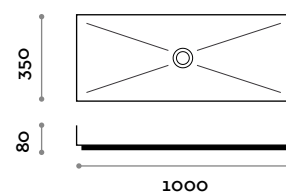

LAMINA40

Medidas
L 400 mm / P 400 mm / H 80 mm

LAMINA60

Medidas
L 600 mm / P 350 mm / H 140 mm

LAMINA100

Medidas
L 800 mm / P 350 mm / H 140 mm

COLORES MEZCLADOR

-  CRL CROMADO
-  IX INOXIDABLE CEPILLADO
-  C03 BLANCO
-  C04 NEGRO