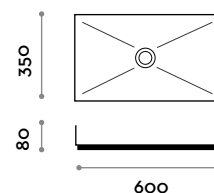

LAMINA100

Dimensions
L 800 mm / P 350 mm / H 140 mm

COLORIS MITIGEUR

-  CRL CHROMÉ
-  IX INOX BROSSÉ
-  C03 BLANC
-  C04 NOIR

Lamina

Lavabo superpuesto de acero acabado inoxidable basto con pileta ciega de desagüe libre. Compatible con el mezclador RUBIO 2 - 3 - 4.

Medidas
H 311 mm

RUBIO3
Mezclador monomando de pared con mando de palanca, dotado de partes para encajar

RUBIO4
Mezclador monomando de pared sobre placa con mando de palanca, dotado de partes para encajar.

LAMINA40

Medidas
L 400 mm / P 400 mm / H 80 mm

LAMINA60

Medidas
L 600 mm / P 350 mm / H 140 mm

LAMINA100

Medidas
L 800 mm / P 350 mm / H 140 mm

COLORES MEZCLADOR

-  CRL CROMADO
-  IX INOXIDABLE CEPILLADO
-  C03 BLANCO
-  C04 NEGRO