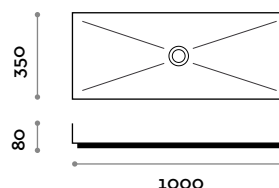

LAMINA40

Dimensioni
L 400 mm / P 400 mm / H 80 mm

LAMINA60

Dimensioni
L 600 mm / P 350 mm / H 140 mm

LAMINA100

Dimensioni
L 800 mm / P 350 mm / H 140 mm

COLORI MISCELATORE

-  CRL CROMATO
-  IX INOX SPAZZOLATO
-  C03 BIANCO
-  C04 NERO

RUBIO4
Single lever built-in faucet for sink with cover, complete with built-in parts.

LAMINA40

Dimensions
W 400 mm / D 400 mm / H 80 mm

LAMINA60

Dimensions
W 600 mm / D 350 mm / H 140 mm

LAMINA100

Dimensions
W 800 mm / D 350 mm / H 140 mm

LAMINA40

Abmessungen
B 400 mm / T 400 mm / H 80 mm

LAMINA60

Abmessungen
B 600 mm / T 350 mm / H 140 mm

LAMINA100

Abmessungen
B 800 mm / T 350 mm / H 140 mm

FARBEN MISCHARMATUR

-  CRL VERCHROMT
-  IX EDELSTAHL GEBÜRSTET
-  C03 WEISS
-  C04 SCHWARZ