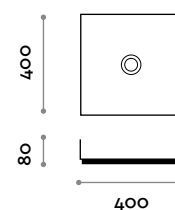

Dimensioni
H 311 mm

RUBIO3
Miscelatore
monocomando a
parete con comando a
leva, completo di parti
da incasso.

RUBIO4
Miscelatore
monocomando a
parete su pietra con
comando a leva,
completo di parti da
incasso.

LAMINA40

Dimensioni
L 400 mm / P 400 mm / H 80 mm

LAMINA60

Dimensioni
L 600 mm / P 350 mm / H 140 mm

LAMINA100

Dimensioni
L 800 mm / P 350 mm / H 140 mm

COLORI MISCELATORE

-  CRL CROMATO
-  IX INOX SPAZZOLATO
-  C03 BIANCO
-  C04 NERO

LAMINA40

Abmessungen
B 400 mm / T 400 mm / H 80 mm

LAMINA60

Abmessungen
B 600 mm / T 350 mm / H 140 mm

LAMINA100

Abmessungen
B 800 mm / T 350 mm / H 140 mm

FARBEN MISCHARMATUR

-  CRL VERCHROMT
-  IX EDELSTAHL GEBÜRSTET
-  C03 WEISS
-  C04 SCHWARZ