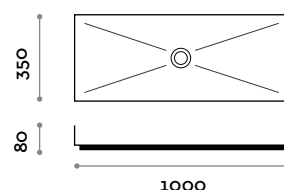

Abmessungen
H 311 mm

RUBIO3
Einhebel-Mischarmatur in Wandmontageausführung, komplett mit Bedienhebel und Wandeinbauteilen.

RUBIO4
Einhebel-Mischarmatur in Wandmontageausführung auf Platte, komplett mit Bedienhebel und Wandeinbauteilen.

LAMINA40

Abmessungen
B 400 mm / T 400 mm / H 80 mm

LAMINA60

Abmessungen
B 600 mm / T 350 mm / H 140 mm

LAMINA100

Abmessungen
B 800 mm / T 350 mm / H 140 mm

FARBEN MISCHARMATUR

-  CRL VERCHROMT
-  IX EDELSTAHL GEBÜRSTET
-  C03 WEISS
-  C04 SCHWARZ