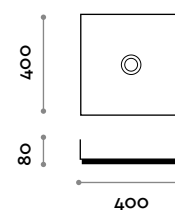

LAMINA40

Abmessungen
B 400 mm / T 400 mm / H 80 mm

LAMINA60

Abmessungen
B 600 mm / T 350 mm / H 140 mm

LAMINA100

Abmessungen
B 800 mm / T 350 mm / H 140 mm

FARBEN MISCHARMATUR

-  CRL VERCHROMT
-  IX EDELSTAHL GEBÜRSTET
-  C03 WEISS
-  C04 SCHWARZ

-  01 BLANC
-  02 NOIR
-  03 MOKA
-  05 ROUGE TOMATE
-  09 JAUNE

RUBIO2

Mitigeur monocommande sur plan pour lavabo, commande à manette

Dimensions
H 311 mm

RUBIO3

Mitigeur monocommande mural avec commande à manette, fourni avec le corps d'encastrement.

RUBIO4

Mitigeur monocommande mural sur plaque avec commande à manette, fourni avec le corps d'encastrement.

LAMINA40

Dimensions
L 400 mm / P 400 mm / H 80 mm

LAMINA60

Dimensions
L 600 mm / P 350 mm / H 140 mm

LAMINA100

Dimensions
L 800 mm / P 350 mm / H 140 mm

COLORIS MITIGEUR

-  CRL CHROMÉ
-  IX INOX BROSSÉ
-  C03 BLANC
-  C04 NOIR

Lamina

Lavabo superpuesto de acero acabado inoxidable basto con pileta ciega de desagüe libre. Compatible con el mezclador RUBIO 2 - 3 - 4.