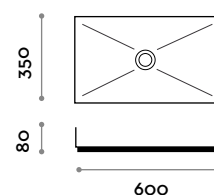

LAMINA40

Abmessungen
B 400 mm / T 400 mm / H 80 mm

LAMINA60

Abmessungen
B 600 mm / T 350 mm / H 140 mm

LAMINA100

Abmessungen
B 800 mm / T 350 mm / H 140 mm

FARBEN MISCHARMATUR

-  CRL VERCHROMT
-  IX EDELSTAHL GEBÜRSTET
-  C03 WEISS
-  C04 SCHWARZ

-  01 BLANC
-  02 NOIR
-  03 MOKA
-  05 ROUGE TOMATE
-  09 JAUNE

RUBIO2

Mitigeur monocommande sur plan pour lavabo, commande à manette

Dimensions
H 311 mm

RUBIO3

Mitigeur monocommande mural avec commande à manette, fourni avec le corps d'encastrement.

RUBIO4

Mitigeur monocommande mural sur plaque avec commande à manette, fourni avec le corps d'encastrement.

LAMINA40

Dimensions
L 400 mm / P 400 mm / H 80 mm

LAMINA60

Dimensions
L 600 mm / P 350 mm / H 140 mm

LAMINA100

Dimensions
L 800 mm / P 350 mm / H 140 mm

COLORIS MITIGEUR

-  CRL CHROMÉ
-  IX INOX BROSSÉ
-  C03 BLANC
-  C04 NOIR

Lamina

Lavabo superpuesto de acero acabado inoxidable basto con pileta ciega de desagüe libre. Compatible con el mezclador RUBIO 2 - 3 - 4.