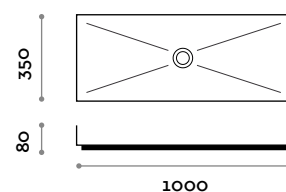

LAMINA40

Abmessungen
B 400 mm / T 400 mm / H 80 mm

LAMINA60

Abmessungen
B 600 mm / T 350 mm / H 140 mm

LAMINA100

Abmessungen
B 800 mm / T 350 mm / H 140 mm

FARBEN MISCHARMATUR

-  CRL VERCHROMT
-  IX EDELSTAHL GEBÜRSTET
-  C03 WEISS
-  C04 SCHWARZ

-  01 BLANC
-  02 NOIR
-  03 MOKA
-  05 ROUGE TOMATE
-  09 JAUNE

RUBIO2

Mitigeur monocommande sur plan pour lavabo, commande à manette

Dimensions
H 311 mm

RUBIO3

Mitigeur monocommande mural avec commande à manette, fourni avec le corps d'encastrement.

RUBIO4

Mitigeur monocommande mural sur plaque avec commande à manette, fourni avec le corps d'encastrement.

LAMINA40

Dimensions
L 400 mm / P 400 mm / H 80 mm

LAMINA60

Dimensions
L 600 mm / P 350 mm / H 140 mm

LAMINA100

Dimensions
L 800 mm / P 350 mm / H 140 mm

COLORIS MITIGEUR

-  CRL CHROMÉ
-  IX INOX BROSSÉ
-  C03 BLANC
-  C04 NOIR

Lamina

Lavabo superpuesto de acero acabado inoxidable basto con pileta ciega de desagüe libre. Compatible con el mezclador RUBIO 2 - 3 - 4.