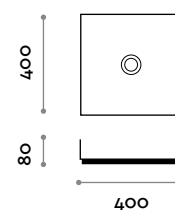

LAMINA40

Abmessungen
B 400 mm / T 400 mm / H 80 mm

LAMINA60

Abmessungen
B 600 mm / T 350 mm / H 140 mm

LAMINA100

Abmessungen
B 800 mm / T 350 mm / H 140 mm

FARBEN MISCHARMATUR

-  CRL VERCHROMT
-  IX EDELSTAHL GEBÜRSTET
-  C03 WEISS
-  C04 SCHWARZ

LAMINA100

Dimensions
L 800 mm / P 350 mm / H 140 mm

COLORIS MITIGEUR

-  CRL CHROMÉ
-  IX INOX BROSSÉ
-  C03 BLANC
-  C04 NOIR

Lamina

Lavabo superpuesto de acero acabado inoxidable basto con pileta ciega de desagüe libre. Compatible con el mezclador RUBIO 2 - 3 - 4.

Medidas
H 311 mm

RUBIO3
Mezclador monomando de pared con mando de palanca, dotado de partes para encajar

RUBIO4
Mezclador monomando de pared sobre placa con mando de palanca, dotado de partes para encajar.

LAMINA40

Medidas
L 400 mm / P 400 mm / H 80 mm

LAMINA60

Medidas
L 600 mm / P 350 mm / H 140 mm

LAMINA100

Medidas
L 800 mm / P 350 mm / H 140 mm

COLORES MEZCLADOR

-  CRL CROMADO
-  IX INOXIDABLE CEPILLADO
-  C03 BLANCO
-  C04 NEGRO