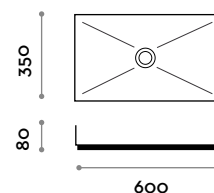

Dimensioni
H 311 mm

RUBIO3
Miscelatore
monocomando a
parete con comando a
leva, completo di parti
da incasso.

RUBIO4
Miscelatore
monocomando a
parete su pietra con
comando a leva,
completo di parti da
incasso.

LAMINA40

Dimensioni
L 400 mm / P 400 mm / H 80 mm

LAMINA60

Dimensioni
L 600 mm / P 350 mm / H 140 mm

LAMINA100

Dimensioni
L 800 mm / P 350 mm / H 140 mm

COLORI MISCELATORE

-  CRL CROMATO
-  IX INOX SPAZZOLATO
-  C03 BIANCO
-  C04 NERO

LAMINA40

Abmessungen
B 400 mm / T 400 mm / H 80 mm

LAMINA60

Abmessungen
B 600 mm / T 350 mm / H 140 mm

LAMINA100

Abmessungen
B 800 mm / T 350 mm / H 140 mm

FARBEN MISCHARMATUR

-  CRL VERCHROMT
-  IX EDELSTAHL GEBÜRSTET
-  C03 WEISS
-  C04 SCHWARZ