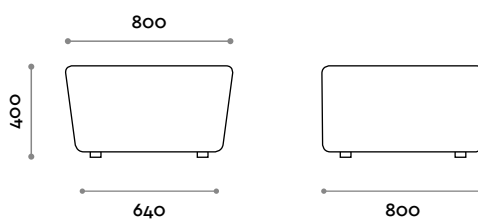

## LINGOTTO80S

Dimensions  
L 800 mm / P 800 mm / H 400 mm

## LINGOTTO120S

Dimensions  
L 1200 mm / P 800 mm / H 400 mm

## LINGOTTO80S

Medidas  
L 800 mm / P 800 mm / H 400 mm

## LINGOTTO120S

Medidas  
L 1200 mm / P 800 mm / H 400 mm

follow us