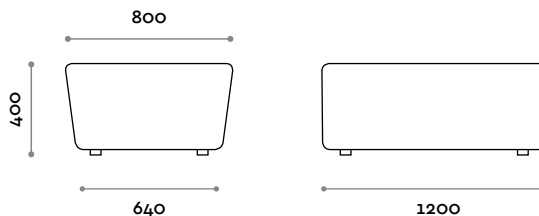

## LINGOTTO80S

Dimensions  
L 800 mm / P 800 mm / H 400 mm

## LINGOTTO120S

Dimensions  
L 1200 mm / P 800 mm / H 400 mm

## LINGOTTO80S

Medidas  
L 800 mm / P 800 mm / H 400 mm

## LINGOTTO120S

Medidas  
L 1200 mm / P 800 mm / H 400 mm

follow us