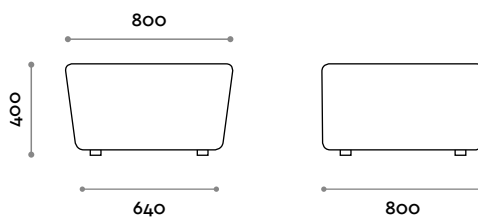

## LINGOTTO80S

Dimensions

W 800 mm / D 800 mm / H 400 mm

## LINGOTTO120S

Dimensions

W 1200 mm / D 800 mm / H 400 mm

## LINGOTTO80S

Abmessungen  
B 800 mm / T 800 mm / H 400 mm

## LINGOTTO120S

Abmessungen  
B 1200 mm / T 800 mm / H 400 mm