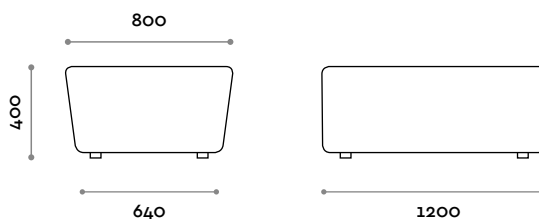

## LINGOTTO80S

Abmessungen  
B 800 mm / T 800 mm / H 400 mm

## LINGOTTO120S

Abmessungen  
B 1200 mm / T 800 mm / H 400 mm

## LINGOTTO80S

Dimensions  
L 800 mm / P 800 mm / H 400 mm

## LINGOTTO120S

Dimensions  
L 1200 mm / P 800 mm / H 400 mm