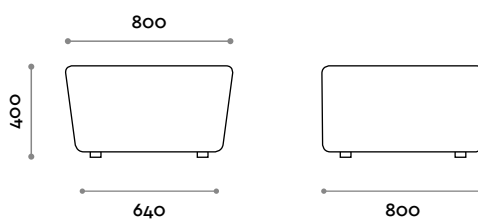

## LINGOTTO80S

Abmessungen  
B 800 mm / T 800 mm / H 400 mm

## LINGOTTO120S

Abmessungen  
B 1200 mm / T 800 mm / H 400 mm

## LINGOTTO80S

Dimensions  
L 800 mm / P 800 mm / H 400 mm

## LINGOTTO120S

Dimensions  
L 1200 mm / P 800 mm / H 400 mm