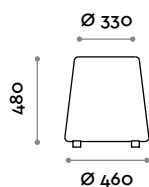

SEDUTA

FELTRO DI LANA

-  100 SABBIA
-  810 MILITARE
-  700 PETROLIO
-  305 BORDEAUX
-  500 SENAPE

LOLLY

Dimensioni
 Ø 460 mm / H 480 mm

Lolly

Conical pouf fully lined high density foam rubber, lined with fire retardant wool felt and ABS feet.

SEAT

WOOL FELT

-  100 SAND
-  810 MILITARY
-  700 PETROLEUM
-  305 BORDEAUX
-  500 MUSTARD

LOLLY

Dimensions
Ø 460 mm / H 480 mm

Lolly

Kegelförmiger Hocker mit Futter aus hoch dichtem Schaumgummi, Bezug aus feuerhemmendem Wollfilz und Füßen aus ABS. Nicht für Feuchträume geeignet.

SITZBEREICH

WOLLFILZ

-  100 SANDFARBEN
-  810 MILITÄRSCHWARZ
-  700 PETROLBLAU
-  305 BORDEAUXROT
-  500 SENFGELB

LOLLY

Abmessungen
Ø 460 mm / H 480 mm

Lolly

Pouf conique doublé de mousse haute densité, recouvert de feutre de laine ignifuge et pieds en ABS. Ne convient pas aux environnements humides.

ASSISE

FEUTRE DE LAINE

-  100 SABLE
-  810 MILITAIRE
-  700 PÉTROLE
-  305 BORDEAUX
-  500 MOUTARDE

LOLLY

Dimensions
Ø 460 mm / H 480 mm

Lolly

Puf cónico forrado con gomaespuma de alta densidad, revestido con fieltro de lana ignífugo y pies de ABS. No apto para ambientes húmedos.