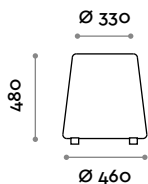

SEDUTA

FELTRO DI LANA

-  100 SABBIA
-  810 MILITARE
-  700 PETROLIO
-  305 BORDEAUX
-  500 SENAPE

LOLLY

Dimensioni
 Ø 460 mm / H 480 mm

Lolly

Conical pouf fully lined high density foam rubber, lined with fire retardant wool felt and ABS feet.

SEAT

WOOL FELT

-  100 SAND
-  810 MILITARY
-  700 PETROLEUM
-  305 BORDEAUX
-  500 MUSTARD

LOLLY

Dimensions
Ø 460 mm / H 480 mm

Lolly

Kegelförmiger Hocker mit Futter aus hoch dichtem Schaumgummi, Bezug aus feuerhemmendem Wollfilz und Füßen aus ABS. Nicht für Feuchträume geeignet.

SITZBEREICH

WOLLFILZ

-  100 SANDFARBEN
-  810 MILITÄRSCHWARZ
-  700 PETROLBLAU
-  305 BORDEAUXROT
-  500 SENFGELB

LOLLY

Abmessungen
Ø 460 mm / H 480 mm

Lolly

Pouf conique doublé de mousse haute densité, recouvert de feutre de laine ignifuge et pieds en ABS. Ne convient pas aux environnements humides.

ASSISE

FEUTRE DE LAINE

-  100 SABLE
-  810 MILITAIRE
-  700 PÉTROLE
-  305 BORDEAUX
-  500 MOUTARDE

LOLLY

Dimensions
Ø 460 mm / H 480 mm

Lolly

Puf cónico forrado con gomaespuma de alta densidad, revestido con fieltro de lana ignífugo y pies de ABS. No apto para ambientes húmedos.