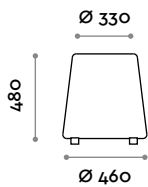

SEAT

WOOL FELT

-  100 SAND
-  810 MILITARY
-  700 PETROLEUM
-  305 BORDEAUX
-  500 MUSTARD

LOLLY

Dimensions
Ø 460 mm / H 480 mm

Lolly

Kegelförmiger Hocker mit Futter aus hoch dichtem Schaumgummi, Bezug aus feuerhemmendem Wollfilz und Füßen aus ABS. Nicht für Feuchträume geeignet.

SITZBEREICH

WOLLFILZ

-  100 SANDFARBEN
-  810 MILITÄRSCHWARZ
-  700 PETROLBLAU
-  305 BORDEAUXROT
-  500 SENFGELB

LOLLY

Abmessungen
Ø 460 mm / H 480 mm

Lolly

Pouf conique doublé de mousse haute densité, recouvert de feutre de laine ignifuge et pieds en ABS. Ne convient pas aux environnements humides.

ASSISE

FEUTRE DE LAINE

-  100 SABLE
-  810 MILITAIRE
-  700 PÉTROLE
-  305 BORDEAUX
-  500 MOUTARDE

LOLLY

Dimensions
Ø 460 mm / H 480 mm

Lolly

Puf cónico forrado con gomaespuma de alta densidad, revestido con fieltro de lana ignífugo y pies de ABS. No apto para ambientes húmedos.

ASIENTO

FIELTRO DE LANA

-  100 ARENA
-  810 MILITAR
-  700 PETRÓLEO
-  305 BURDEOS
-  500 MOSTAZA

LOLLY

Medidas
 Ø 460 mm / H 480 mm

follow us

Fit Interiors

Gruppo P&G srl
Via Emilia, n.3916
47020 Longiano (FC), Italy
tel. (+39) 0547 58746
info@gruppoppeg.com