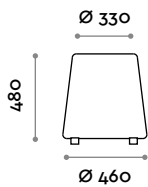

SEDUTA

FELTRO DI LANA

-  100 SABBIA
-  810 MILITARE
-  700 PETROLIO
-  305 BORDEAUX
-  500 SENAPE

LOLLY

Dimensioni
 Ø 460 mm / H 480 mm

Lolly

Conical pouf fully lined high density foam rubber, lined with fire retardant wool felt and ABS feet.

SEAT

WOOL FELT

-  100 SAND
-  810 MILITARY
-  700 PETROLEUM
-  305 BORDEAUX
-  500 MUSTARD

LOLLY

Dimensions
Ø 460 mm / H 480 mm

Lolly

Kegelförmiger Hocker mit Futter aus hoch dichtem Schaumgummi, Bezug aus feuerhemmendem Wollfilz und Füßen aus ABS. Nicht für Feuchträume geeignet.

SITZBEREICH

WOLLFILZ

-  100 SANDFARBEN
-  810 MILITÄRSCHWARZ
-  700 PETROLBLAU
-  305 BORDEAUXROT
-  500 SENFGELB

LOLLY

Abmessungen
Ø 460 mm / H 480 mm

Lolly

Pouf conique doublé de mousse haute densité, recouvert de feutre de laine ignifuge et pieds en ABS. Ne convient pas aux environnements humides.

ASSISE

FEUTRE DE LAINE

-  100 SABLE
-  810 MILITAIRE
-  700 PÉTROLE
-  305 BORDEAUX
-  500 MOUTARDE

LOLLY

Dimensions
Ø 460 mm / H 480 mm

Lolly

Puf cónico forrado con gomaespuma de alta densidad, revestido con fieltro de lana ignífugo y pies de ABS. No apto para ambientes húmedos.