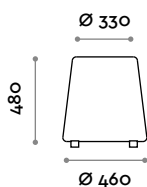

SITZBEREICH

WOLLFILZ

-  100 SANDFARBEN
-  810 MILITÄRSCHWARZ
-  700 PETROLBLAU
-  305 BORDEAUXROT
-  500 SENFGELB

LOLLY

Abmessungen
Ø 460 mm / H 480 mm

Lolly

Pouf conique doublé de mousse haute densité, recouvert de feutre de laine ignifuge et pieds en ABS. Ne convient pas aux environnements humides.

ASSISE

FEUTRE DE LAINE

-  100 SABLE
-  810 MILITAIRE
-  700 PÉTROLE
-  305 BORDEAUX
-  500 MOUTARDE

LOLLY

Dimensions
Ø 460 mm / H 480 mm

Lolly

Puf cónico forrado con gomaespuma de alta densidad, revestido con fieltro de lana ignífugo y pies de ABS. No apto para ambientes húmedos.

ASIENTO

FIELTRO DE LANA

-  100 ARENA
-  810 MILITAR
-  700 PETRÓLEO
-  305 BURDEOS
-  500 MOSTAZA

LOLLY

Medidas
 Ø 460 mm / H 480 mm

follow us

Fit Interiors

Gruppo P&G srl
Via Emilia, n.3916
47020 Longiano (FC), Italy
tel. (+39) 0547 58746
info@gruppoppeg.com