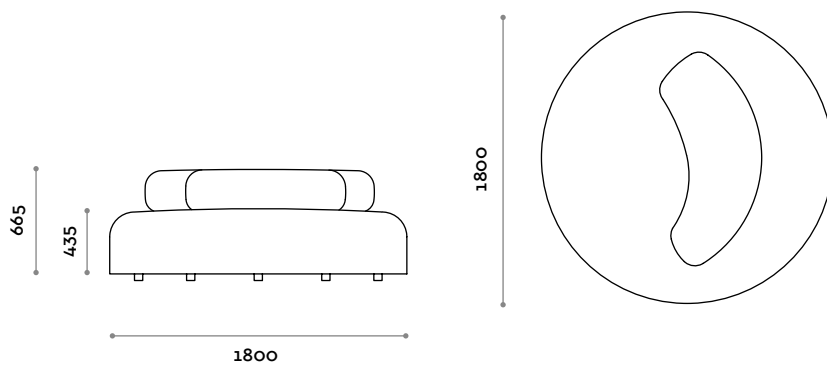

## LUNA

Dimensioni

H 665 mm / ø 1800 mm

## LUNA

Dimensions

H 665 mm / ø 1800 mm

# Luna

Asiento circular con un pequeño respaldo, acolchado y revestimiento de ecopiel ignífuga (certificación UNI 9175 clase 1M).

ASIENTO

ECOPIEL

**LUNA**  
Medidas  
H 665 mm / ø 1800 mm

follow us