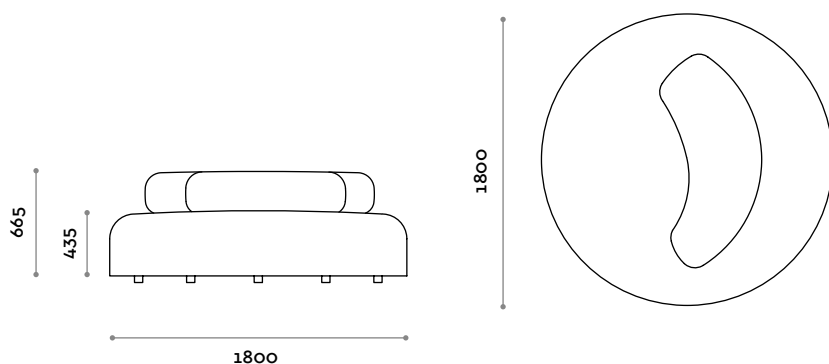

## LUNA

Dimensioni

H 665 mm / ø 1800 mm

## LUNA

Dimensions

H 665 mm / ø 1800 mm

## LUNA

Abmessungen

H 665 mm / ø 1800 mm