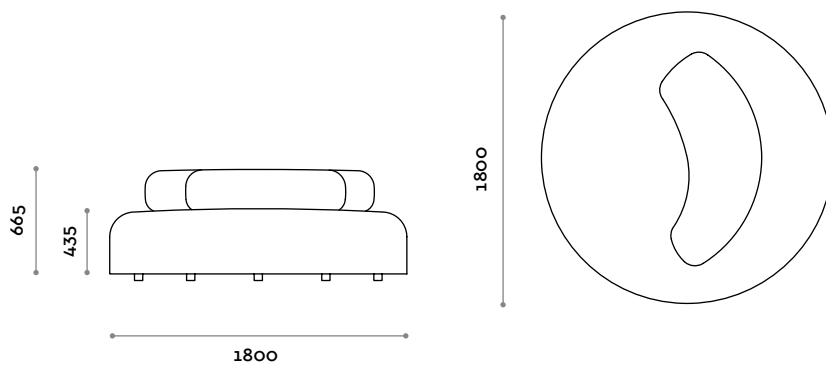

## LUNA

Dimensioni

H 665 mm / ø 1800 mm

## LUNA

Dimensions

H 665 mm / ø 1800 mm

## LUNA

Abmessungen

H 665 mm / ø 1800 mm