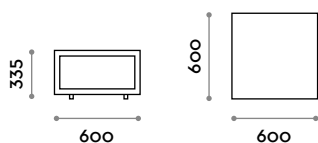

PIANO

VETRO

 ESTRA CHIARO

TB60

Dimensioni

L 600 mm / P 600 mm / H 335 mm

Mag

Magazine rack in melamine chipboard with top in extra clear tempered glass.

STRUCTURE

WOOD + FINISHES

TOP

GLASS

EXTRA CLEAR

TB60

Dimensions

W 600 mm / D 600 mm / H 335 mm

Dimensions

L 600 mm / P 600 mm / H 335 mm

Mag

Revistero de madera ennoblecida con superficie de vidrio extraclaro templado.

ESTRUCTURA

MADERA + ACABADOS

SUPERFICIE

VIDRIO