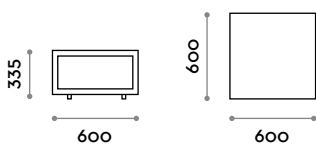

PIANO

VETRO

 ESTRA CHIARO

TB60

Dimensioni

L 600 mm / P 600 mm / H 335 mm

Mag

Magazine rack in melamine chipboard with top in extra clear tempered glass.

STRUCTURE

WOOD + FINISHES

TOP

GLASS

EXTRA CLEAR

TB60

Dimensions

W 600 mm / D 600 mm / H 335 mm

Dimensions

L 600 mm / P 600 mm / H 335 mm

Mag

Revistero de madera ennoblecida con superficie de vidrio extraclaro templado.

ESTRUCTURA

MADERA + ACABADOS

SUPERFICIE

VIDRIO