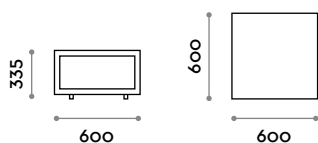

STRUCTURE

WOOD + FINISHES

TOP

GLASS

EXTRA CLEAR

TB60

Dimensions

W 600 mm / D 600 mm / H 335 mm

B 600 mm / T 600 mm / H 335 mm

Mag

Porte-revues en mélaminé avec plateau en verre trempé extra clair.

STRUCTURE

BOIS + FINITIONS

PLATEAU

VERRE

TB60

Dimensions

L 600 mm / P 600 mm / H 335 mm

Mag

Revistero de madera ennoblecida con superficie de vidrio extraclaro templado.

ESTRUCTURA

MADERA + ACABADOS

SUPERFICIE

VIDRIO