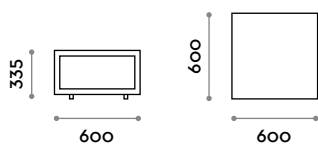

Dimensions

L 600 mm / P 600 mm / H 335 mm

Mag

Revistero de madera ennoblecida con superficie de vidrio extraclaro templado.

ESTRUCTURA

MADERA + ACABADOS

SUPERFICIE

VIDRIO

EXTRACLARO

TB60

Medidas

L 600 mm / P 600 mm / H 335 mm

follow us

Fit Interiors

Gruppo P&G srl
Via Emilia, n.3916
47020 Longiano (FC), Italy
tel. (+39) 0547 58746
info@gruppoppeg.com

fit
interiors