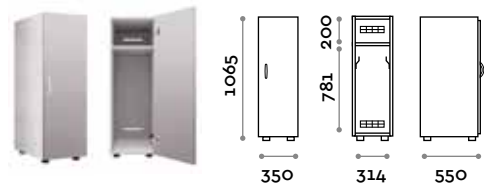

MASKID2
Armadio doppio 2 ante