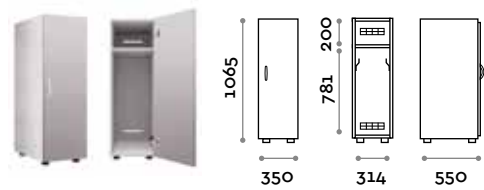

MASKID2
Armario 2 cuerpos 2 hojas