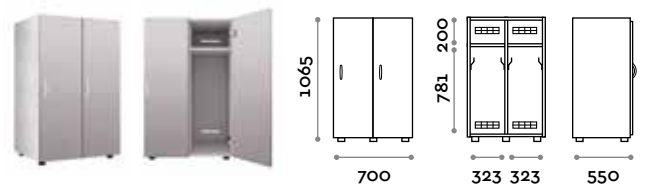

MASKID2
Armadio doppio 2 ante

MAS4T
Armadio triplo 12 ante

MASKID3
Armadio triplo 3 ante

Maniglie

HAN 01

Maniglia in zama

Dimensioni

L 10 mm / P 30 mm / H 106 mm