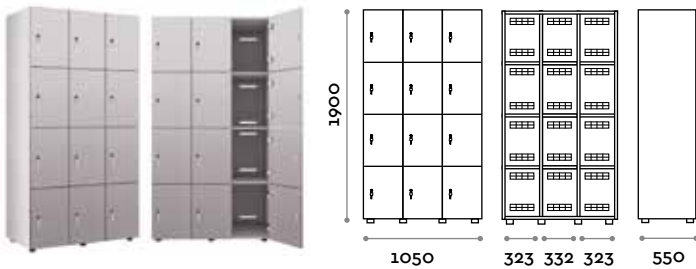

TÜR

HOLZ + AUSFÜHRUNGEN

GEHÄUSE

HOLZ + AUSFÜHRUNGEN

ANTHRAZIT

CACHEMIRE

MAS4S
Einzelschrank mit 4 Türen

MASKID1
Einzelschrank mit 1 Tür

MAS4D
Doppelschrank mit 8 Türen

MASKID2
Doppelschrank mit 2 Türen

MAS4T
Dreifachschrank mit 12 Türen

MASKID3
Dreifachschrank mit 3 Türen

Griffe

HAN 01

Griff aus Zamak

Abmessungen