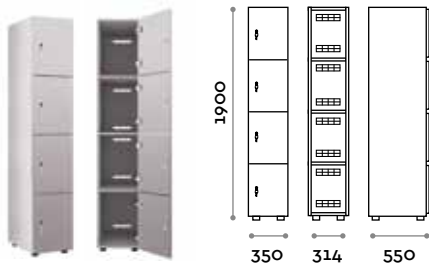

MAS4S
Armadio singolo 4 ante

MASKID1
Armadio singolo 1 anta