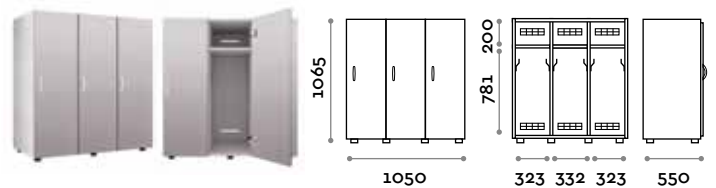

MASKID2
Armadio doppio 2 ante

MAS4T
Armadio triplo 12 ante

MASKID3
Armadio triplo 3 ante

Maniglie

HAN 01

Maniglia in zama

Dimensioni

L 10 mm / P 30 mm / H 106 mm