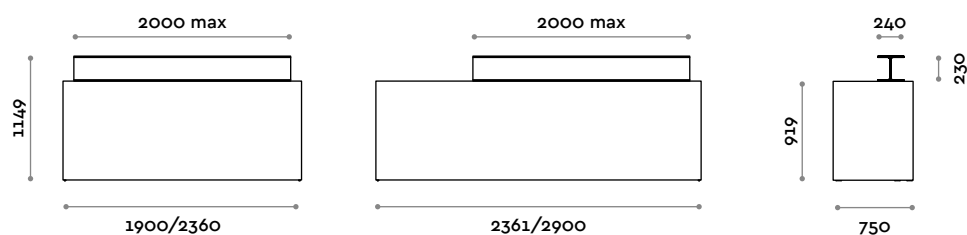

Dimensioni

L 2361-2900 mm / P 750 mm / H 1149 mm

Metropolis

design Alberto Manzoni

Reception counter with laminate and MFC structure 36 mm thickness, with central top consisting of iron HEA beam (max. length 2000 mm).

STRUCTURE AND WORKTOP

WOOD + FINISHES

TOP IRON

- RAW
- RAL 1012 YELLOW
- RAL 3020 RED

METROPOLIS

Dimensions

W 1900-2360 mm / D 750 mm / H 1149 mm

METROPOLIS L

Dimensions

W 2361-2900 mm / D 750 mm / H 1149 mm

Metropolis

design Alberto Manzoni

Theke, Fertigung mit Struktur aus Laminat, Stärke 36 mm, und Furnier, mit Top aus Eisenstahlträger HEA (max. Länge 2000 mm).

METROPOLIS L

Dimensions

L 2361-2900 mm / P 750 mm / H 1149 mm

Metropolis

diseño Alberto Manzoni

Mostrador realizado con estructura de laminado grosor 36 mm y ennoblecido con top constituido por travesaño HEA de hierro (longitud máx. 2000 mm).