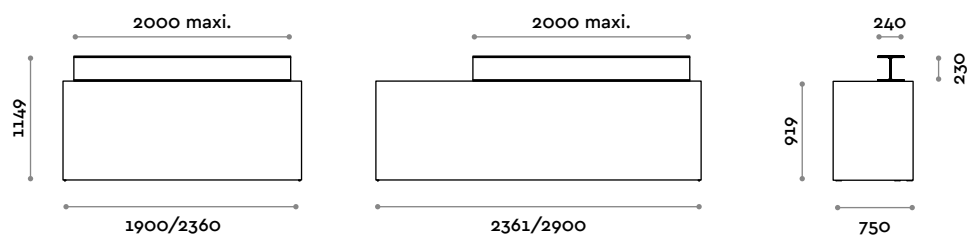

Dimensions

W 2361-2900 mm / D 750 mm / H 1149 mm

Metropolis

design Alberto Manzoni

Theke, Fertigung mit Struktur aus Laminat, Stärke 36 mm, und Furnier, mit Top aus Eisenstahlträger HEA (max. Länge 2000 mm).

Abmessungen

B 2361-2900 mm / T 750 mm / H 1149 mm

Metropolis

design Alberto Manzoni

Comptoir en stratifié de 36 mm d'épaisseur et mélaminé avec dessus composé d'une poutre de fer HEA (longueur maxi 2000 mm).

STRUCTURE ET PLAN DE TRAVAIL

BOIS + FINITIONS

DESSUS

FER

- BRUT
- JAUNE RAL 1012
- ROUGE RAL 3020

METROPOLIS

Dimensions

L 1900-2360 mm / P 750 mm / H 1149 mm

METROPOLIS L

Dimensions

L 2361-2900 mm / P 750 mm / H 1149 mm

Metropolis

diseño Alberto Manzoni

Mostrador realizado con estructura de laminado grosor 36 mm y ennoblecido con top constituido por travesaño HEA de hierro (longitud máx. 2000 mm).