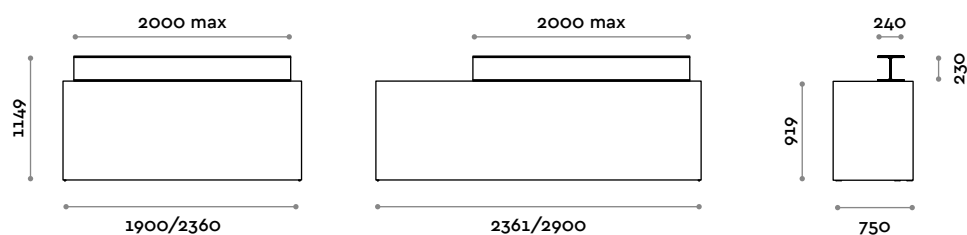

Dimensions

W 2361-2900 mm / D 750 mm / H 1149 mm

Metropolis

design Alberto Manzoni

Theke, Fertigung mit Struktur aus Laminat, Stärke 36 mm, und Furnier, mit Top aus Eisenstahlträger HEA (max. Länge 2000 mm).

STRUKTUR UND ARBEITSPLATTE

HOLZ + AUSFÜHRUNGEN

TOP EISEN

- ROH
- GELB RAL 1012
- ROT RAL 3020

METROPOLIS

Abmessungen

B 1900-2360 mm / T 750 mm / H 1149 mm

METROPOLIS L

Abmessungen

B 2361-2900 mm / T 750 mm / H 1149 mm

Metropolis

design Alberto Manzoni

Comptoir en stratifié de 36 mm d'épaisseur et mélaminé avec dessus composé d'une poutre de fer HEA (longueur maxi 2000 mm).

METROPOLIS L

Dimensions

L 2361-2900 mm / P 750 mm / H 1149 mm

Metropolis

diseño Alberto Manzoni

Mostrador realizado con estructura de laminado grosor 36 mm y ennoblecido con top constituido por travesaño HEA de hierro (longitud máx. 2000 mm).