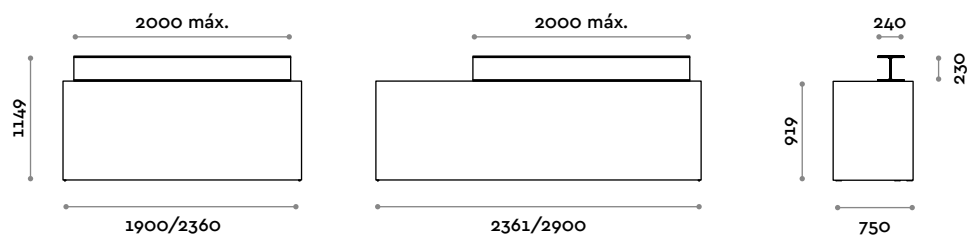

METROPOLIS L

Medidas

L 2361-2900 mm / P 750 mm / H 1149 mm