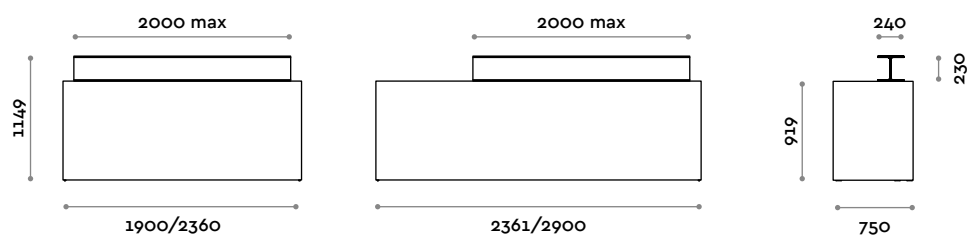

STRUTTURA E PIANO DI LAVORO

LEGNO + FINITURE

TOP FERRO

-  GREZZO
-  GIALLO RAL 1012
-  ROSSO RAL 3020

METROPOLIS

Dimensioni

L 1900-2360 mm / P 750 mm / H 1149 mm

METROPOLIS L

Dimensioni

L 2361-2900 mm / P 750 mm / H 1149 mm

Metropolis

design Alberto Manzoni

Reception counter with laminate and MFC structure 36 mm thickness, with central top consisting of iron HEA beam (max. length 2000 mm).

Dimensions

W 2361-2900 mm / D 750 mm / H 1149 mm

Metropolis

design Alberto Manzoni

Theke, Fertigung mit Struktur aus Laminat, Stärke 36 mm, und Furnier, mit Top aus Eisenstahlträger HEA (max. Länge 2000 mm).

METROPOLIS L

Dimensions

L 2361-2900 mm / P 750 mm / H 1149 mm

Metropolis

diseño Alberto Manzoni

Mostrador realizado con estructura de laminado grosor 36 mm y ennoblecido con top constituido por travesaño HEA de hierro (longitud máx. 2000 mm).