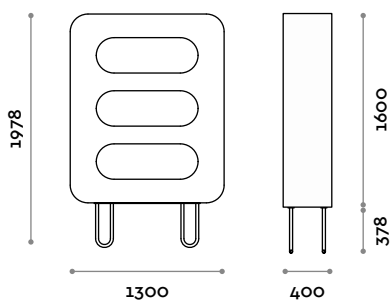

LEGS

STAINLESS STEEL

MICHI

Dimensions

W 1300 mm / D 400 mm / H 1978 mm

Michi

arch. Simone Micheli

Einrichtungsmöbel mit 3 offenen, in den Farben Blau, Violett und Grün LED-beleuchteten Ausstellungsnischen (4,8 W je Meter), Struktur aus MFC und Laminat. Hohe Füße aus Edelstahl in Glanzausführung

STRUCTURE

BOIS + FINITIONS

**PIÈTEMENT**

ACIER INOX

BRILLANT

MICHI

Dimensions

L 1300 mm / P 400 mm / H 1978 mm

Michi

arq. Simone Micheli

Mueble con 3 celdas expositivas iluminadas por LED de colores azul, violeta, verde, (4,8 W por metro) estructura de fibra de madera y laminado. Patas largas de acero inoxidable acabado brillante

ESTRUCTURA

MADERA + ACABADOS

PATAS

ACERO INOXIDABLE

BRILLANTE

MICHI

Medidas

L 1300 mm / P 400 mm / H 1978 mm