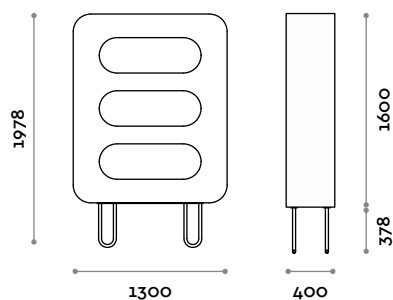

LEGS

STAINLESS STEEL

MICHI

Dimensions

W 1300 mm / D 400 mm / H 1978 mm

Michi

arch. Simone Micheli

Einrichtungsmöbel mit 3 offenen, in den Farben Blau, Violett und Grün LED-beleuchteten Ausstellungsnischen (4,8 W je Meter), Struktur aus MFC und Laminat. Hohe Füße aus Edelstahl in Glanzausführung

STRUKTUR

HOLZ + AUSFÜHRUNGEN

BEINE

EDELSTAHL

GLÄNZEND

MICHI

Abmessungen

B 1300 mm / T 400 mm / H 1978 mm

STRUCTURE

BOIS + FINITIONS

**PIÈTEMENT**

ACIER INOX

BRILLANT

MICHI

Dimensions

L 1300 mm / P 400 mm / H 1978 mm

Michi

arq. Simone Micheli

Mueble con 3 celdas expositivas iluminadas por LED de colores azul, violeta, verde, (4,8 W por metro) estructura de fibra de madera y laminado. Patas largas de acero inoxidable acabado brillante