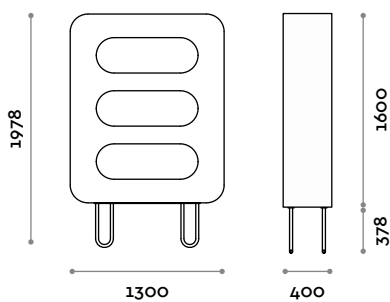

STRUTTURA

LEGNO + FINITURE

GAMBE

ACCIAIO INOX

LUCIDO

MICHI

Dimensioni

L 1300 mm / P 400 mm / H 1978 mm

Michi

arch. Simone Micheli

Display unit featuring 3 open compartments with blue, purple, green LED lighting (4.8W per meter); melamine and laminate structure. Polished inox steel U-shape legs.

STRUCTURE

WOOD + FINISHES

LEGS

STAINLESS STEEL

MICHI

Dimensions

W 1300 mm / D 400 mm / H 1978 mm

Michi

arch. Simone Micheli

Einrichtungsmöbel mit 3 offenen, in den Farben Blau, Violett und Grün LED-beleuchteten Ausstellungsnischen (4,8 W je Meter), Struktur aus MFC und Laminat. Hohe Füße aus Edelstahl in Glanzausführung

STRUKTUR

HOLZ + AUSFÜHRUNGEN

BEINE

EDELSTAHL

GLÄNZEND

MICHI

Abmessungen

B 1300 mm / T 400 mm / H 1978 mm