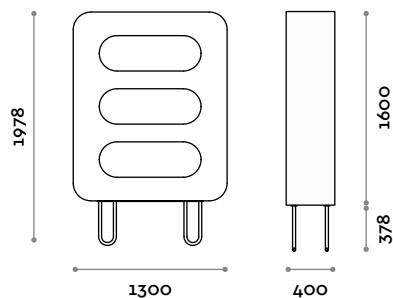

STRUTTURA

LEGNO + FINITURE

GAMBE

ACCIAIO INOX

LUCIDO

MICHI

Dimensioni

L 1300 mm / P 400 mm / H 1978 mm

LEGS

STAINLESS STEEL

MICHI

Dimensions

W 1300 mm / D 400 mm / H 1978 mm

Michi

arch. Simone Micheli

Einrichtungsmöbel mit 3 offenen, in den Farben Blau, Violett und Grün LED-beleuchteten Ausstellungsnischen (4,8 W je Meter), Struktur aus MFC und Laminat. Hohe Füße aus Edelstahl in Glanzausführung

STRUKTUR

HOLZ + AUSFÜHRUNGEN

BEINE

EDELSTAHL

GLÄNZEND

MICHI

Abmessungen

B 1300 mm / T 400 mm / H 1978 mm

STRUCTURE

BOIS + FINITIONS

**PIÈTEMENT**

ACIER INOX

BRILLANT

MICHI

Dimensions

L 1300 mm / P 400 mm / H 1978 mm