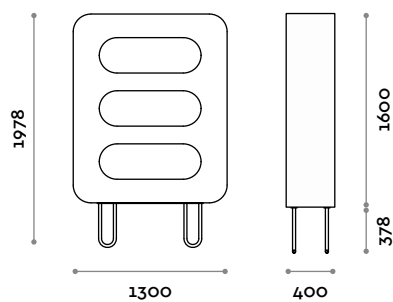

LEGS

STAINLESS STEEL

MICHI

Dimensions

W 1300 mm / D 400 mm / H 1978 mm

Michi

arch. Simone Micheli

Einrichtungsmöbel mit 3 offenen, in den Farben Blau, Violett und Grün LED-beleuchteten Ausstellungsnischen (4,8 W je Meter), Struktur aus MFC und Laminat. Hohe Füße aus Edelstahl in Glanzausführung

STRUKTUR

HOLZ + AUSFÜHRUNGEN

BEINE

EDELSTAHL

GLÄNZEND

MICHI

Abmessungen

B 1300 mm / T 400 mm / H 1978 mm

Michi

arch. Simone Micheli

Meuble avec 3 niches d'exposition ouvertes éclairées par des LED colorées bleu, violet, vert, (4,8 W par mètre) structure en mélaminé et stratifié. Pieds hauts en acier inoxydable finition brillante

STRUCTURE

BOIS + FINITIONS

**PIÈTEMENT**

ACIER INOX

BRILLANT

MICHI

Dimensions

L 1300 mm / P 400 mm / H 1978 mm