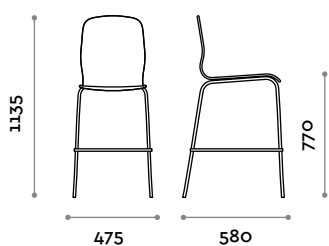

### Dimensioni

L 475 mm / P 580 mm / H 1135 mm

### Dimensions

W 475 mm / D 580 mm / H 1135 mm

## PIÈTEMENT

### Dimensions

L 475 mm / P 580 mm / H 1135 mm