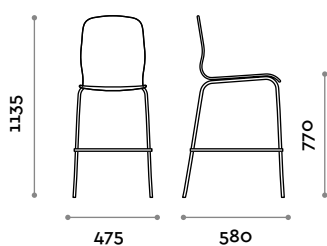

### Dimensioni

L 475 mm / P 580 mm / H 1135 mm

### Dimensions

W 475 mm / D 580 mm / H 1135 mm

### Dimensions

L 475 mm / P 580 mm / H 1135 mm

## MILOS SG

Medidas

L 475 mm / P 580 mm / H 1135 mm

follow us