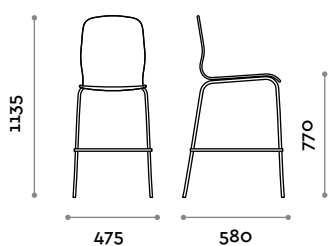

### Dimensioni

L 475 mm / P 580 mm / H 1135 mm

## FRAME

### Dimensions

W 475 mm / D 580 mm / H 1135 mm

### Dimensions

L 475 mm / P 580 mm / H 1135 mm