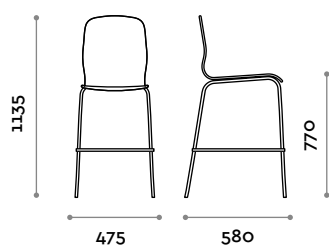

## TELAIO

### Dimensioni

L 475 mm / P 580 mm / H 1135 mm

### Dimensions

W 475 mm / D 580 mm / H 1135 mm

### Dimensions

L 475 mm / P 580 mm / H 1135 mm