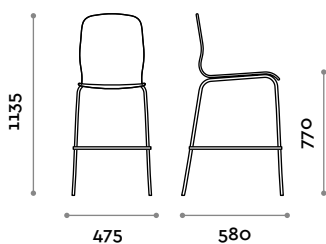

### Dimensioni

L 475 mm / P 580 mm / H 1135 mm

### Dimensions

W 475 mm / D 580 mm / H 1135 mm

## SITZBEREICH

POLYPROPYLEN

 WEISS

 SCHWARZ

 ROT

 CAPPUCCINO

## MILOS SG

Abmessungen

B 475 mm / T 580 mm / H 1135 mm