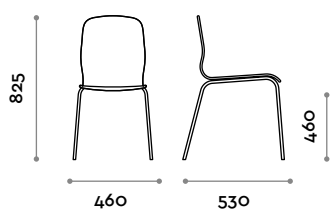

## TELAIO

### Dimensioni

L 460 mm / P 530 mm / H 825 mm

### Dimensions

W 460 mm / D 530 mm / H 825 mm