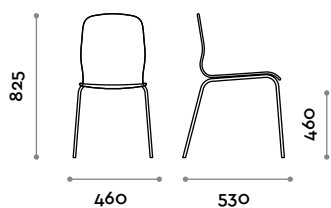

### Dimensioni

L 460 mm / P 530 mm / H 825 mm

### Dimensions

W 460 mm / D 530 mm / H 825 mm

## PIÈTEMENT

### Dimensions

L 460 mm / P 530 mm / H 825 mm