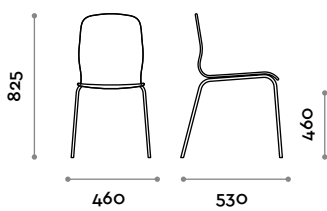

### Dimensioni

L 460 mm / P 530 mm / H 825 mm

### Dimensions

W 460 mm / D 530 mm / H 825 mm

## RAHMEN

## MILOS

Abmessungen

B 460 mm / T 530 mm / H 825 mm