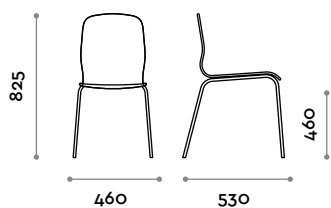

### Dimensioni

L 460 mm / P 530 mm / H 825 mm

## SEAT

## FRAME

### Dimensions

W 460 mm / D 530 mm / H 825 mm