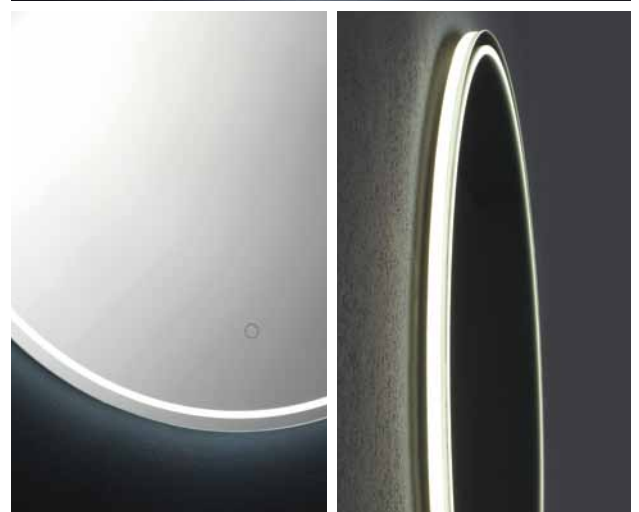

Moonlight

Miroir avec bord fin en plexiglas éclairé par LED

- Interrupteur à effleurement ON/OFF lumineux, avec changement de couleur
- Épaisseur du miroir 5 mm avec film de sécurité
- Fonction anti-buée
- LED température couleur Dual White 4000 ou 6000K, 220V, CE, IP44

CADRE
PLEXIGLAS

BLANC

MIROIR

ARGENT

MOONLIGHT6

Dimensions
ø 600 mm / P 35 mm

MOONLIGHT8

Dimensions
ø 800 mm / P 35 mm