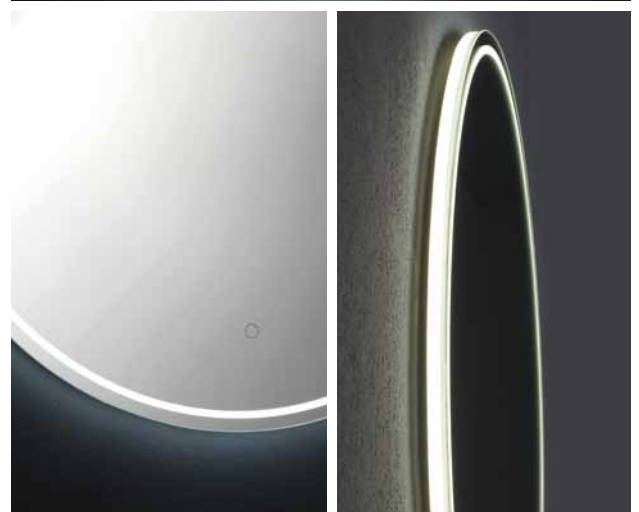

Moonlight

Espejo con borde fino de Plexiglás iluminado de LED

- Interruptor touch ON/OFF iluminado con cambio de color
- Grosor espejo 5 mm con película de seguridad
- Función antiempañamiento
- LED temperatura color Dual White 4000 o 6000K, 220V, CE, IP44

MARCO
PLEXIGLÁS

BLANCO

ESPEJO
 PLATEADO

MOONLIGHT6

Medidas
ø 600 mm / P 35 mm

MOONLIGHT8

Medidas
ø 800 mm / P 35 mm