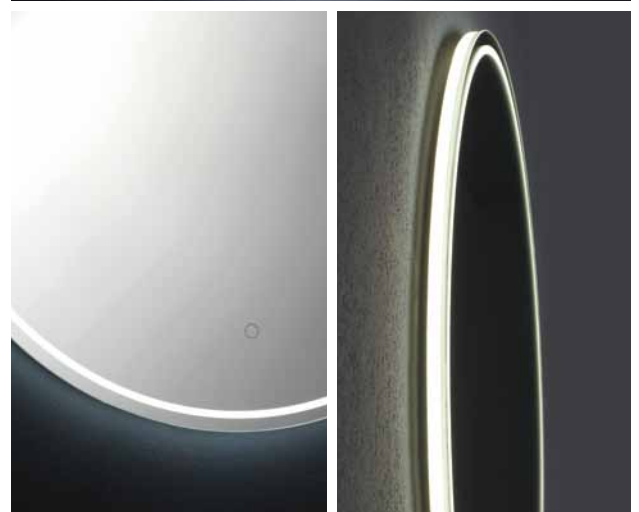

Moonlight

Spiegel mit dünnem Rand aus Plexiglas und LED-Beleuchtung

- Berührungsempfindlicher, beleuchteter und die Farbe wechselnder EIN-/AUS- Schalter
- Spiegelstärke 5 mm, mit Sicherheitsfolie
- Antibeschlag-Funktion
- Farbtemperatur LED Dual White 4000 oder 6000K, 220 V, CE, IP44

RAHMEN
PLEXIGLAS

WEISS

SPIEGEL

SILBER

MOONLIGHT6

Abmessungen
ø 600 mm / T 35 mm

MOONLIGHT8

Abmessungen
ø 800 mm / T 35 mm