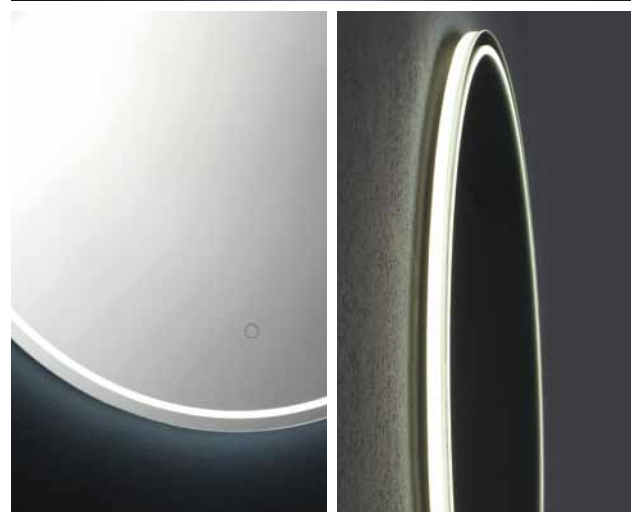

Moonlight

Mirror with thin plexiglass edge illuminated with LED

- Touch ON/OFF and switch that changes colour
- Mirror thickness mm 5 with safety film
- Antifog function
- LED temperature Dual White colour 4000K or 6000K, 220V, CE, IP44

FRAME
PLEXIGLASS

WHITE

MIRROR

SILVER

MOONLIGHT6

Dimensions
ø 600 mm / D 35 mm

MOONLIGHT8

Dimensions
ø 800 mm / D 35 mm