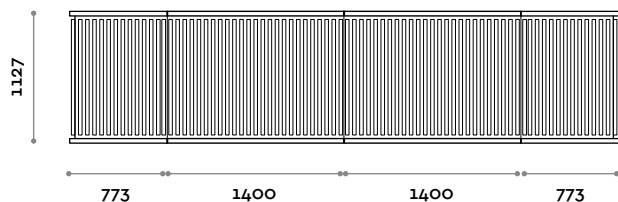

NO14076S

Abmessungen
B 1445 mm / T 773 mm / H 1127 mm
Arbeitsplattenhöhe 778 mm

NO09076S

Abmessungen
B 997 mm / T 773 mm / H 1127 mm
Arbeitsplattenhöhe 778 mm

NO14090S

Abmessungen
B 1445 mm / T 773 mm / H 1127 mm
Arbeitsplattenhöhe 918 mm

NO09090S

Abmessungen
B 997 mm / T 773 mm / H 1127 mm
Arbeitsplattenhöhe 918 mm

NO14076D

Abmessungen
B 1445 mm / T 773 mm / H 1127 mm
Arbeitsplattenhöhe 778 mm

NO09076D

Abmessungen
B 997 mm / T 773 mm / H 1127 mm
Arbeitsplattenhöhe 778 mm

NO14090D

Abmessungen
B 1445 mm / T 773 mm / H 1127 mm
Arbeitsplattenhöhe 918 mm

NO09090D

Abmessungen
B 997 mm / T 773 mm / H 1127 mm
Arbeitsplattenhöhe 918 mm

NO14076C

Abmessungen
B 1400 mm / T 773 mm / H 1127 mm
Arbeitsplattenhöhe 778 mm

NOAS76

Abmessungen
B 773 mm / T 773 mm / H 1127 mm
Arbeitsplattenhöhe 778 mm

NO14090C

Abmessungen
B 1400 mm / T 773 mm / H 1127 mm
Arbeitsplattenhöhe 918 mm

NOAS90

Abmessungen
B 773 mm / T 773 mm / H 1127 mm
Arbeitsplattenhöhe 918 mm

NO09076C

Abmessungen
B 952 mm / T 773 mm / H 1127 mm
Arbeitsplattenhöhe 778 mm

NOAC76

Abmessungen
B 773 mm / T 773 mm / H 1127 mm
Arbeitsplattenhöhe 778 mm

NO09090C

Abmessungen
B 952 mm / T 773 mm / H 1127 mm
Arbeitsplattenhöhe 918 mm

NOAC90

Abmessungen
B 773 mm / T 773 mm / H 1127 mm
Arbeitsplattenhöhe 918 mm