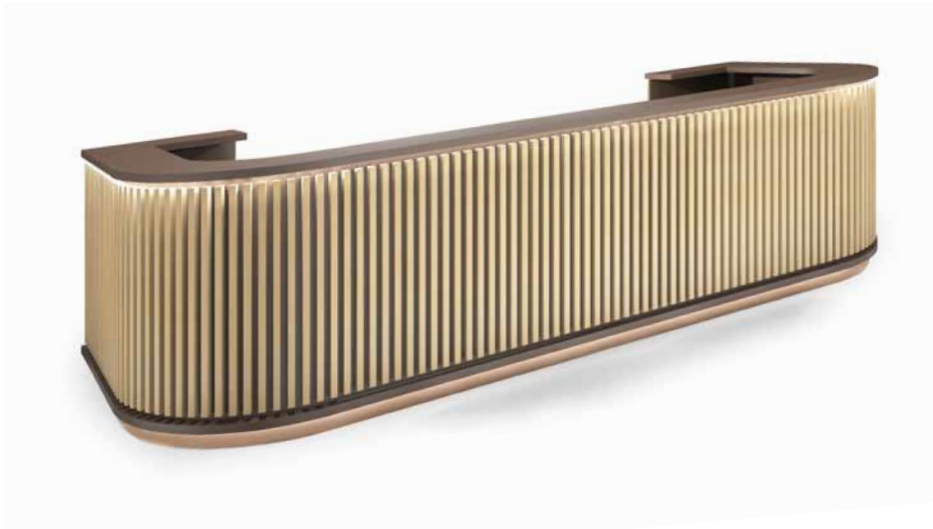

Nordic

Modular counter with solid ash slats, MFC structure 18 mm thickness. Top, worktop and lower band 36 mm thickness with 4000k natural white LED light. Worktop has 2 metal cable grommets.

STRUCTURE

WOOD + FINISHES

WORKTOP

WOOD + FINISHES

- ANTHRACITE
- CASHMERE
- MATT WHITE
- MATT BLACK

SLATS

SOLID ASH WOOD

- NATURAL
- WENGÉ