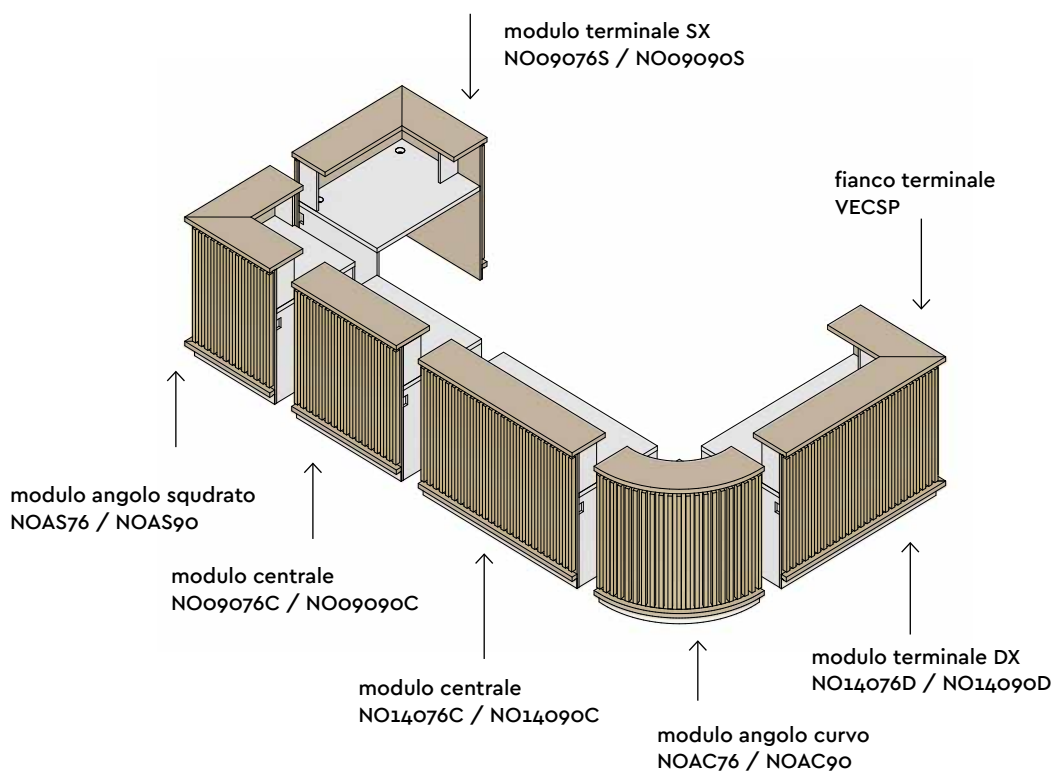

# Nordic

Bancone modulare con doghe in massello di frassino, struttura in nobilitato sp.18 mm. Top, piano e fascia inferiore sp.36 mm, con led a luce naturale 4000 k°. Piano di lavoro con n°2 passacavi in metallo.

## STRUTTURA

LEGNO + FINITURE

PIANO DI LAVORO

LEGNO + FINITURE

- ANTRACITE
- CACHEMIRE
- BIANCO OPACO
- NERO OPACO

DOGHE

MASSELLO DI FRASSINO

- NATURALE
- WENGÉ

Alcune possibili combinazioni

A

B

C

**NO14076S**

Dimensioni  
L 1445 mm / P 773 mm / H 1127 mm  
Altezza piano di lavoro 778 mm

**NO14090S**

Dimensioni  
L 1445 mm / P 773 mm / H 1127 mm  
Altezza piano di lavoro 918 mm