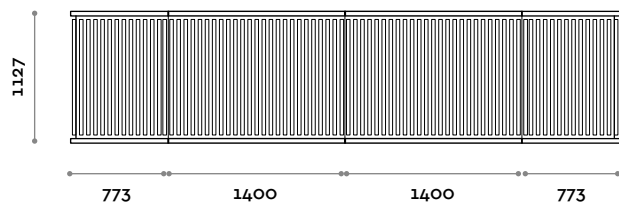

**NO09076S**

Dimensioni  
L 997 mm / P 773 mm / H 1127 mm  
Altezza piano di lavoro 778 mm

**NO09090S**

Dimensioni  
L 997 mm / P 773 mm / H 1127 mm  
Altezza piano di lavoro 918 mm

**NO09076D**

Dimensioni  
L 997 mm / P 773 mm / H 1127 mm  
Altezza piano di lavoro 778 mm

### Example compositions

A

B

C

**NO14076S**

Dimensions  
W 1445 mm / D 773 mm / H 1127 mm  
Worktop height 778 mm

**NO09076S**

Dimensions  
W 997 mm / D 773 mm / H 1127 mm  
Worktop height 778 mm

**NO14090S**

Dimensions  
W 1445 mm / D 773 mm / H 1127 mm  
Worktop height 918 mm

**NO09090S**

Dimensions  
W 997 mm / D 773 mm / H 1127 mm  
Worktop height 918 mm

**NO14076D**

Dimensions  
W 1445 mm / D 773 mm / H 1127 mm  
Worktop height 778 mm

**NO09076D**

Dimensions  
W 997 mm / D 773 mm / H 1127 mm  
Worktop height 778 mm

**NO14090D**

Dimensions  
W 1445 mm / D 773 mm / H 1127 mm  
Worktop height 918 mm

**NO09090D**

Dimensions  
W 997 mm / D 773 mm / H 1127 mm  
Worktop height 918 mm