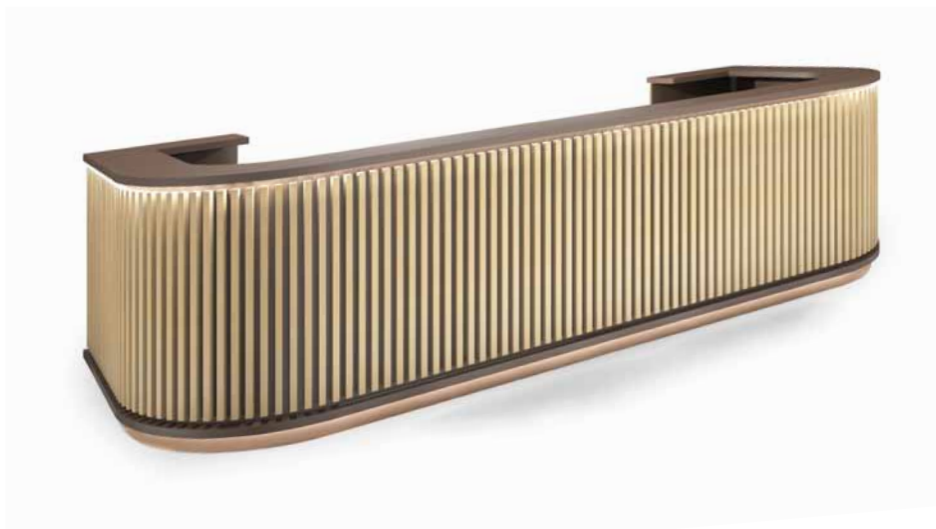

# Nordic

Bancone modulare con doghe in massello di frassino, struttura in nobilitato sp.18 mm. Top, piano e fascia inferiore sp.36 mm, con led a luce naturale 4000 k°. Piano di lavoro con n°2 passacavi in metallo.