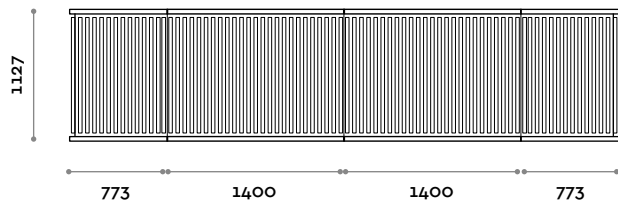

NO14076S

Medidas
L 1445 mm / P 773 mm / H 1127 mm
Altura encimera 778 mm

NO14090S

Medidas
L 1445 mm / P 773 mm / H 1127 mm
Altura encimera 918 mm

NO14076D

Medidas
L 1445 mm / P 773 mm / H 1127 mm
Altura encimera 778 mm

NO14090D

Medidas
L 1445 mm / P 773 mm / H 1127 mm
Altura encimera 918 mm

NO14076C

Medidas
L 1400 mm / P 773 mm / H 1127 mm
Altura encimera 778 mm

NO14090C

Medidas
L 1400 mm / P 773 mm / H 1127 mm
Altura encimera 918 mm

NO09076C

Medidas
L 952 mm / P 773 mm / H 1127 mm
Altura encimera 778 mm

NO09090C

Medidas
L 952 mm / P 773 mm / H 1127 mm
Altura encimera 918 mm

NO09076S

Medidas
L 997 mm / P 773 mm / H 1127 mm
Altura encimera 778 mm

NO09090S

Medidas
L 997 mm / P 773 mm / H 1127 mm
Altura encimera 918 mm

NO09076D

Medidas
L 997 mm / P 773 mm / H 1127 mm
Altura encimera 778 mm

NO09090D

Medidas
L 997 mm / P 773 mm / H 1127 mm
Altura encimera 918 mm

NOAS76

Medidas
L 773 mm / P 773 mm / H 1127 mm
Altura encimera 778 mm

NOAS90

Medidas
L 773 mm / P 773 mm / H 1127 mm
Altura encimera 918 mm

NOAC76

Medidas
L 773 mm / P 773 mm / H 1127 mm
Altura encimera 778 mm

NOAC90

Medidas
L 773 mm / P 773 mm / H 1127 mm
Altura encimera 918 mm