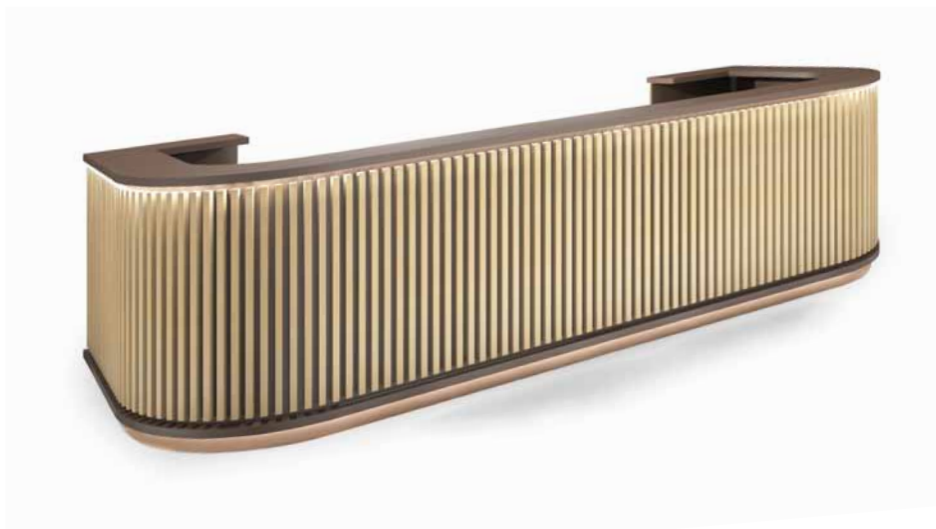

Nordic

Mostrador modular con duelas de madera maciza de fresno, estructura de ennoblecido grosor 18 mm. Top, superficie y faja inferior grosor 36 mm, con led de luz natural 4000 k°. Encimera con 2 pasacables de metal.

ESTRUCTURA

MADERA + ACABADOS

ENCIMERA

MADERA + ACABADOS

- ANTRACITA
- CACHEMIRA
- BLANCO MATE
- NEGRO MATE

DUELAS

MADERA MACIZA FRESNO

- NATURAL
- WENGUÉ