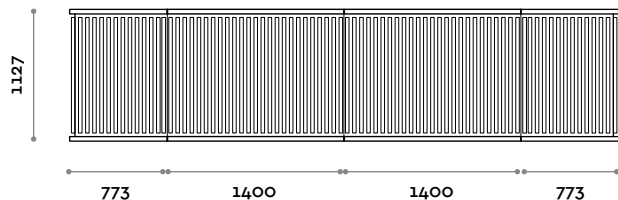

NO14076S

Dimensions
L 1445 mm / P 773 mm / H 1127 mm
Hauteur du plan de travail 778 mm

NO09076S

Dimensions
L 997 mm / P 773 mm / H 1127 mm
Hauteur du plan de travail 778 mm

NO14090S

Dimensions
L 1445 mm / P 773 mm / H 1127 mm
Hauteur du plan de travail 918 mm

NO09090S

Dimensions
L 997 mm / P 773 mm / H 1127 mm
Hauteur du plan de travail 918 mm

NO14076D

Dimensions
L 1445 mm / P 773 mm / H 1127 mm
Hauteur du plan de travail 778 mm

NO09076D

Dimensions
L 997 mm / P 773 mm / H 1127 mm
Hauteur du plan de travail 778 mm

NO14090D

Dimensions
L 1445 mm / P 773 mm / H 1127 mm
Hauteur du plan de travail 918 mm

NO09090D

Dimensions
L 997 mm / P 773 mm / H 1127 mm
Hauteur du plan de travail 918 mm

NO14076C

Dimensions
L 1400 mm / P 773 mm / H 1127 mm
Hauteur du plan de travail 778 mm

NOAS76

Dimensions
L 773 mm / P 773 mm / H 1127 mm
Hauteur du plan de travail 778 mm

NO14090C

Dimensions
L 1400 mm / P 773 mm / H 1127 mm
Hauteur du plan de travail 918 mm

NOAS90

Dimensions
L 773 mm / P 773 mm / H 1127 mm
Hauteur du plan de travail 918 mm

NO09076C

Dimensions
L 952 mm / P 773 mm / H 1127 mm
Hauteur du plan de travail 778 mm

NOAC76

Dimensions
L 773 mm / P 773 mm / H 1127 mm
Hauteur du plan de travail 778 mm

NO09090C

Dimensions
L 952 mm / P 773 mm / H 1127 mm
Hauteur du plan de travail 918 mm

NOAC90

Dimensions
L 773 mm / P 773 mm / H 1127 mm
Hauteur du plan de travail 918 mm