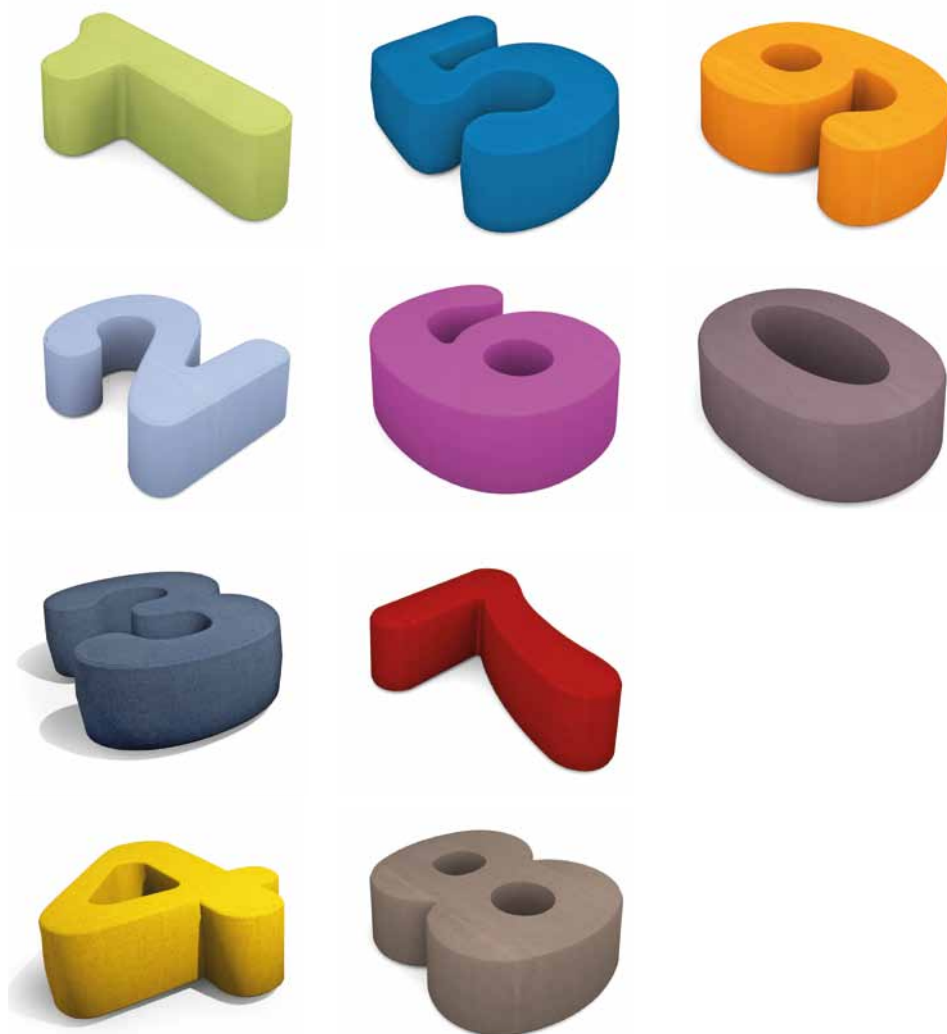

Numbers

arch. Simone Micheli

Sitzgelegenheiten in Form von Nummern zwischen 0 und 9, mit Polsterung und Bezug aus feuerhemmendem Ecoleder (Zertifizierung UNI 9175, Klasse 11M).

SITZBEREICH

ECOLEDER

Abmessungen

Numbers1

B 700 mm / T 1500 mm / H 450 mm

Numbers2

B 1200 mm / T 1500 mm / H 450 mm

Numbers3

B 1170 mm / T 1500 mm / H 450 mm

Numbers4

B 1300 mm / T 1500 mm / H 450 mm

Numbers5

B 1160 mm / T 1500 mm / H 450 mm

Numbers6

B 1200 mm / T 1500 mm / H 450 mm

Numbers7

B 1200 mm / T 1500 mm / H 450 mm

Numbers8

B 1200 mm / T 1500 mm / H 450 mm

Numbers9

B 1200 mm / T 1500 mm / H 450 mm

Numbers0

B 1200 mm / T 1500 mm / H 450 mm