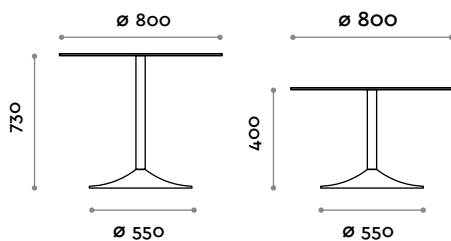

base \varnothing 550 mm / top \varnothing 800 mm / H 730 mm

ODEON L

Dimensioni

base \varnothing 550 mm / top \varnothing 800 mm / H 400 mm

Odeon

Die-cast aluminium base, top in HPL thickness 18 mm

TOP

HPL

base \varnothing 550 mm / top \varnothing 800 mm / H 730 mm

ODEON L

Dimensions

base \varnothing 550 mm / top \varnothing 800 mm / H 400 mm

Odeon

Basis aus druckgegossenem Aluminium, Platten aus 18 mm starkem HPL.

ODEON C

Abmessungen

Basis \varnothing 550 mm / Top \varnothing 800 mm / H 730 mm

ODEON L

Abmessungen

Basis \varnothing 550 mm / Top \varnothing 800 mm / H 400 mm

Odeon

Piètement en aluminium moulé sous pression, plateaux en HPL, 18 mm d'épaisseur.

ODEON C

Dimensions

piètement \varnothing 550 mm / plateau \varnothing 800 mm / H 730 mm

ODEON L

Dimensions

Piètement \varnothing 550 mm / plateau \varnothing 800 mm / H 400 mm

Odeon

Base de aluminio moldeado a presión, superficies de laminado de alta presión (HPL) grosor 18 mm.