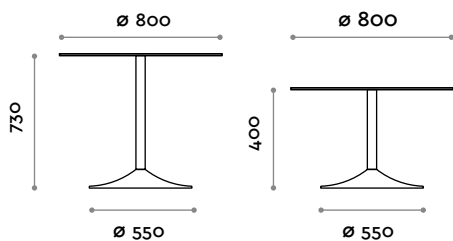

base \varnothing 550 mm / top \varnothing 800 mm / H 730 mm

ODEON L

Dimensions

base \varnothing 550 mm / top \varnothing 800 mm / H 400 mm

Odeon

Basis aus druckgegossenem Aluminium, Platten aus 18 mm starkem HPL.

ODEON C

Abmessungen

Basis \varnothing 550 mm / Top \varnothing 800 mm / H 730 mm

ODEON L

Abmessungen

Basis \varnothing 550 mm / Top \varnothing 800 mm / H 400 mm

Odeon

Piètement en aluminium moulé sous pression, plateaux en HPL, 18 mm d'épaisseur.

ODEON C

Dimensions

piètement \varnothing 550 mm / plateau \varnothing 800 mm / H 730 mm

ODEON L

Dimensions

Piètement \varnothing 550 mm / plateau \varnothing 800 mm / H 400 mm

Odeon

Base de aluminio moldeado a presión, superficies de laminado de alta presión (HPL) grosor 18 mm.

TOP

LAMINADO DE ALTA PRESIÓN

 BLANCO NEGRO**BASTIDOR**

ALUMINIO

 BLANCO NEGRO**ODEON C**

Medidas

base \varnothing 550 mm / top \varnothing 800 mm / H 730 mm**ODEON L**

Medidas