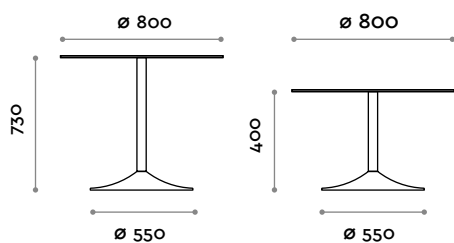

base \varnothing 550 mm / top \varnothing 800 mm / H 730 mm

ODEON L

Dimensioni

base \varnothing 550 mm / top \varnothing 800 mm / H 400 mm

Odeon

Die-cast aluminium base, top in HPL thickness 18 mm

TOP

HPL

base \varnothing 550 mm / top \varnothing 800 mm / H 730 mm

ODEON L

Dimensions

base \varnothing 550 mm / top \varnothing 800 mm / H 400 mm

Odeon

Basis aus druckgegossenem Aluminium, Platten aus 18 mm starkem HPL.

ODEON C

Abmessungen

Basis \varnothing 550 mm / Top \varnothing 800 mm / H 730 mm

ODEON L

Abmessungen

Basis \varnothing 550 mm / Top \varnothing 800 mm / H 400 mm

Odeon

Piètement en aluminium moulé sous pression, plateaux en HPL, 18 mm d'épaisseur.

ODEON C

Dimensions

piètement \varnothing 550 mm / plateau \varnothing 800 mm / H 730 mm

ODEON L

Dimensions

Piètement \varnothing 550 mm / plateau \varnothing 800 mm / H 400 mm

Odeon

Base de aluminio moldeado a presión, superficies de laminado de alta presión (HPL) grosor 18 mm.