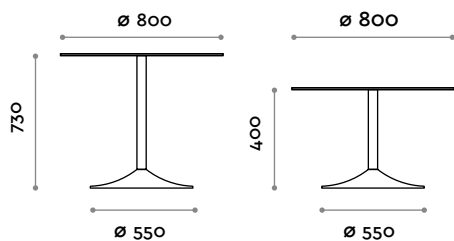

ODEON L

Medidas

base $\varnothing$ 550 mm / top $\varnothing$ 800 mm / H 400 mm