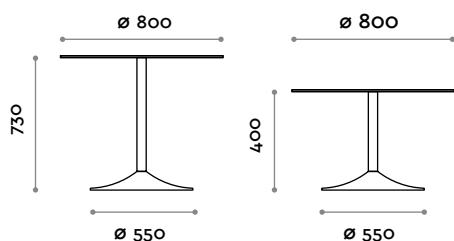

base \varnothing 550 mm / top \varnothing 800 mm / H 730 mm

ODEON L

Dimensioni

base \varnothing 550 mm / top \varnothing 800 mm / H 400 mm

Odeon

Die-cast aluminium base, top in HPL thickness 18 mm

TOP

HPL

base \varnothing 550 mm / top \varnothing 800 mm / H 730 mm

ODEON L

Dimensions

base \varnothing 550 mm / top \varnothing 800 mm / H 400 mm

Odeon

Basis aus druckgegossenem Aluminium, Platten aus 18 mm starkem HPL.

ODEON C

Abmessungen

Basis \varnothing 550 mm / Top \varnothing 800 mm / H 730 mm

ODEON L

Abmessungen

Basis \varnothing 550 mm / Top \varnothing 800 mm / H 400 mm

Odeon

Piètement en aluminium moulé sous pression, plateaux en HPL, 18 mm d'épaisseur.

ODEON C

Dimensions

piètement \varnothing 550 mm / plateau \varnothing 800 mm / H 730 mm

ODEON L

Dimensions

Piètement \varnothing 550 mm / plateau \varnothing 800 mm / H 400 mm

Odeon

Base de aluminio moldeado a presión, superficies de laminado de alta presión (HPL) grosor 18 mm.