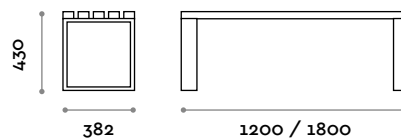

Panca singola a doghe

Dimensioni

L 1200/1800 mm / P 382 mm / H 430 mm

**PSD120D / PSD180D**

Panca doppia a doghe

Dimensioni

L 1200/1800 mm / P 709 mm / H 430 mm

**SEDUTA**