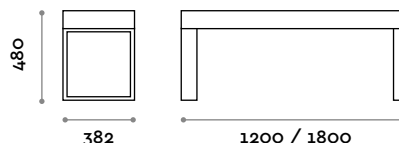

### PSC120S / PSC180S

Banquette simple avec assise rembourrée en éco-cuir

Dimensions

L 1200/1800 mm / P 382 mm / H 480 mm