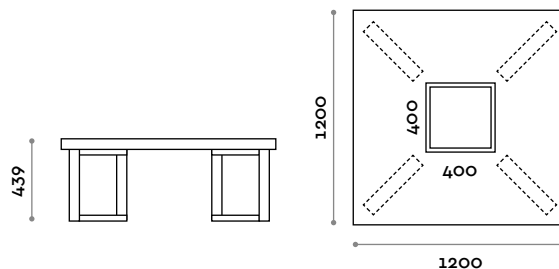

Abmessungen  
B 1200/1800 mm / T 382 mm / H 430 mm

**PSD120D / PSD180D**  
Doppelsitzbank aus Latten

Abmessungen  
B 1200/1800 mm / T 709 mm / H 430 mm

SITZBEREICH

HOLZ + AUSFÜHRUNGEN

**PSM120S / PSM180S**  
Einzelsitzbank aus MDF und Laminat

Medidas  
L 1200/1800 mm / P 709 mm / H 439 mm

ASIENTO

ECOPIEL

**PSC120S / PSC180S**

Banco de una plaza con asiento acolchado de ecopiel

Medidas  
L 1200/1800 mm / P 382 mm / H 480 mm

**PSC120D / PSC180D**

Banco de dos plazas con asiento acolchado de ecopiel

Medidas  
L 1200/1800 mm / P 709 mm / H 480 mm

ASIENTO

MADERA + ACABADOS

**PQM120**

Banco cuadrado de fibra de madera de densidad media y laminado con portamacetas cuadrado

Medidas  
L 1200 mm / P 382 mm / H 430 mm