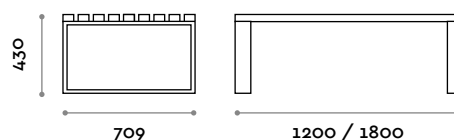

### PSD120S / PSD180S

Banquette simple à lattes

Dimensions

L 1200/1800 mm / P 382 mm / h 430 mm

### PSD120D / PSD180D

Banquette double à lattes

Dimensions

L 1200/1800 mm / P 709 mm / h 430 mm