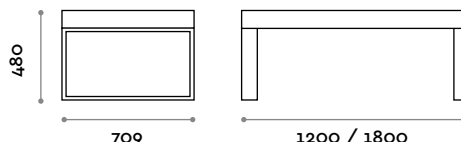

PSC120D / PSC180D

Banco de dos plazas con asiento acolchado de ecopiel

Medidas
L 1200/1800 mm / P 709 mm / H 480 mm