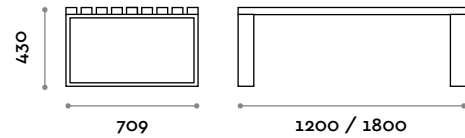

Abmessungen  
B 1200/1800 mm / T 382 mm / H 430 mm

**PSD120D / PSD180D**  
Doppelsitzbank aus Latten

Abmessungen  
B 1200/1800 mm / T 709 mm / H 430 mm

SITZBEREICH

HOLZ + AUSFÜHRUNGEN

**PSM120S / PSM180S**  
Einzelsitzbank aus MDF und Laminat