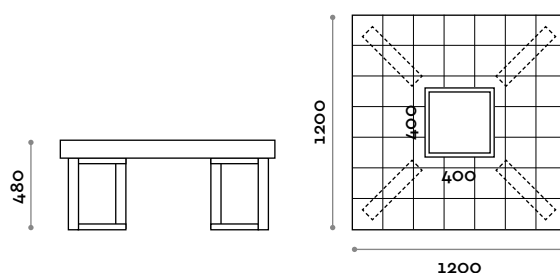

### PQC120

Banquette carrée avec assise rembourrée en éco-cuir et porte-vase carré

Dimensions

L 1200 mm / P 382 mm / H 430 mm