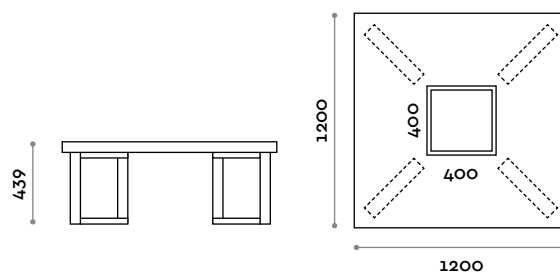

Abmessungen  
B 1200/1800 mm / T 382 mm / H 430 mm

**PSD120D / PSD180D**  
Doppelsitzbank aus Latten

Abmessungen  
B 1200/1800 mm / T 709 mm / H 430 mm

SITZBEREICH

HOLZ + AUSFÜHRUNGEN

**PSM120S / PSM180S**  
Einzelsitzbank aus MDF und Laminat

### PQM120

Banquette carrée en MDF et stratifié avec porte-vase carré

Dimensions

L 1200 mm / P 382 mm / H 430 mm