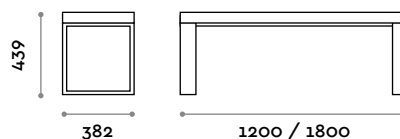

PSM120S / PSM180S

Banco de una plaza de fibra de madera de densidad media y laminado

Medidas
L 1200/1800 mm / P 382 mm / H 439 mm