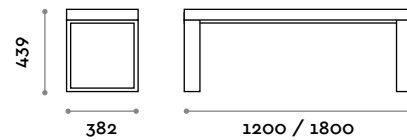

Abmessungen  
B 1200/1800 mm / T 382 mm / H 430 mm

**PSD120D / PSD180D**  
Doppelsitzbank aus Latten

Abmessungen  
B 1200/1800 mm / T 709 mm / H 430 mm

SITZBEREICH

HOLZ + AUSFÜHRUNGEN

**PSM120S / PSM180S**  
Einzelsitzbank aus MDF und Laminat

Abmessungen  
B 1200/1800 mm / T 382 mm / H 439 mm

**PSM120D / PSM180D**  
Doppelsitzbank aus MDF und Laminat

Abmessungen  
B 1200/1800 mm / T 709 mm / H 439 mm

SITZBEREICH

ECOLEDER

**PSC120S / PSC180S**  
Einzelsitzbank mit gepolstertem Sitzbereich aus Ecoleder

Abmessungen  
B 1200/1800 mm / T 382 mm / H 480 mm

**PSC120D / PSC180D**  
Doppelsitzbank mit gepolstertem Sitzbereich aus Ecoleder

Abmessungen  
B 1200/1800 mm / T 709 mm / H 480 mm

SITZBEREICH

HOLZ + AUSFÜHRUNGEN