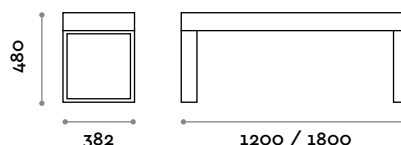

LEGNO + FINITURE

**PSM120S / PSM180S**

Panca singola in MDF e laminato

Dimensioni

L 1200/1800 mm / P 382 mm / H 439 mm

**PSM120D / PSM180D**

Panca doppia in MDF e laminato

Dimensioni

L 1200/1800 mm / P 709 mm / H 439 mm

**SEDUTA**

ECOPELLE

**PSC120S / PSC180S**

Panca singola con seduta imbottita in ecopelle

Dimensioni

L 1200/1800 mm / P 382 mm / H 480 mm

**PSC120D / PSC180D**

Panca doppia con seduta imbottita in ecopelle

Dimensioni

L 1200/1800 mm / P 709 mm / H 480 mm

**SEDUTA**

LEGNO + FINITURE

**PQM120**

Panca quadrata in MDF e laminato con porta vaso quadrato

Dimensioni

L 1200 mm / P 382 mm / H 430 mm

**SEDUTA**

ECOPELLE

**PQC120**

Panca quadrata con seduta imbottita in ecopelle con porta vaso quadrato

Dimensioni

L 1200 mm / P 382 mm / H 430 mm