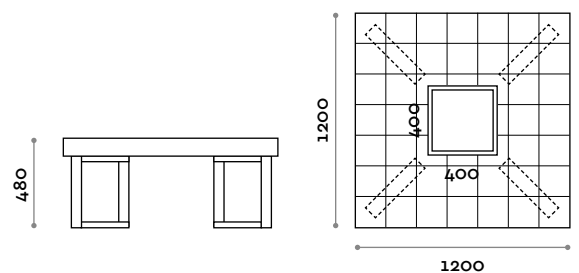

Abmessungen  
B 1200/1800 mm / T 382 mm / H 480 mm

**PSC120D / PSC180D**  
Doppelsitzbank mit gepolstertem Sitzbereich aus Ecoleder

Abmessungen  
B 1200/1800 mm / T 709 mm / H 480 mm

SITZBEREICH

HOLZ + AUSFÜHRUNGEN

**PQM120**  
Quadratische Sitzbank aus MDF und Laminat mit quadratischer Vasenhalterung

Abmessungen  
B 1200 mm / T 382 mm / H 430 mm

SITZBEREICH

ECOLEDER

**PQC120**  
Quadratische Sitzbank mit gepolstertem Sitzbereich aus Ecoleder und quadratischer Vasenhalterung

Abmessungen  
B 1200 mm / T 382 mm / H 430 mm