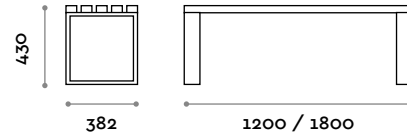

Abmessungen  
B 1200/1800 mm / T 382 mm / H 430 mm

**PSD120D / PSD180D**  
Doppelsitzbank aus Latten

Abmessungen  
B 1200/1800 mm / T 709 mm / H 430 mm

SITZBEREICH

HOLZ + AUSFÜHRUNGEN

**PSM120S / PSM180S**  
Einzelsitzbank aus MDF und Laminat