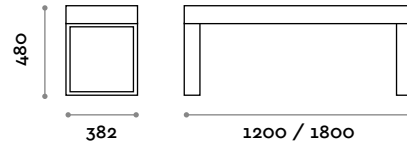

Abmessungen  
B 1200/1800 mm / T 382 mm / H 430 mm

**PSD120D / PSD180D**  
Doppelsitzbank aus Latten

Abmessungen  
B 1200/1800 mm / T 709 mm / H 430 mm

SITZBEREICH

HOLZ + AUSFÜHRUNGEN

**PSM120S / PSM180S**  
Einzelsitzbank aus MDF und Laminat

Abmessungen  
B 1200/1800 mm / T 382 mm / H 439 mm

**PSM120D / PSM180D**  
Doppelsitzbank aus MDF und Laminat

Abmessungen  
B 1200/1800 mm / T 709 mm / H 439 mm

SITZBEREICH

ECOLEDER

**PSC120S / PSC180S**  
Einzelsitzbank mit gepolstertem Sitzbereich aus Ecoleder

Abmessungen  
B 1200/1800 mm / T 382 mm / H 480 mm

**PSC120D / PSC180D**  
Doppelsitzbank mit gepolstertem Sitzbereich aus Ecoleder

Abmessungen  
B 1200/1800 mm / T 709 mm / H 480 mm

SITZBEREICH

HOLZ + AUSFÜHRUNGEN

**PQM120**  
Quadratische Sitzbank aus MDF und Laminat mit quadratischer Vasenhalterung

Abmessungen  
B 1200 mm / T 382 mm / H 430 mm

SITZBEREICH

ECOLEDER

**PQC120**  
Quadratische Sitzbank mit gepolstertem Sitzbereich aus Ecoleder und quadratischer Vasenhalterung