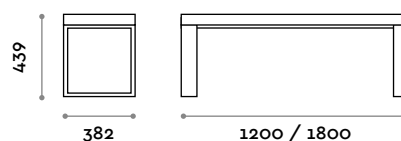

Panca singola a doghe

Dimensioni

L 1200/1800 mm / P 382 mm / H 430 mm

**PSD120D / PSD180D**

Panca doppia a doghe

Dimensioni

L 1200/1800 mm / P 709 mm / H 430 mm

**SEDUTA**

LEGNO + FINITURE

**PSM120S / PSM180S**

Panca singola in MDF e laminato

Dimensioni

L 1200/1800 mm / P 382 mm / H 439 mm

**PSM120D / PSM180D**

Panca doppia in MDF e laminato

Dimensioni

L 1200/1800 mm / P 709 mm / H 439 mm

**SEDUTA**

ECOPELLE

**PSC120S / PSC180S**

Panca singola con seduta imbottita in ecopelle

Dimensioni

L 1200/1800 mm / P 382 mm / H 480 mm

**PSC120D / PSC180D**

Panca doppia con seduta imbottita in ecopelle

Dimensioni

L 1200/1800 mm / P 709 mm / H 480 mm

**SEDUTA**

LEGNO + FINITURE

**PQM120**

Panca quadrata in MDF e laminato con porta vaso quadrato

Dimensioni