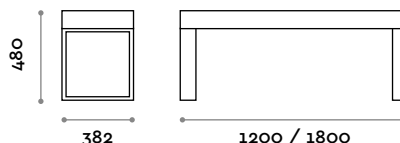

Medidas  
L 1200/1800 mm / P 709 mm / H 439 mm

ASIENTO

ECOPIEL

**PSC120S / PSC180S**

Banco de una plaza con asiento acolchado de ecopiel

Medidas  
L 1200/1800 mm / P 382 mm / H 480 mm

**PSC120D / PSC180D**

Banco de dos plazas con asiento acolchado de ecopiel