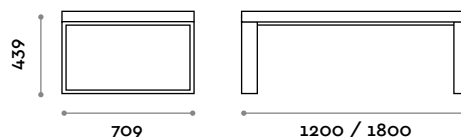

PSM120D / PSM180D

Banco de dos plazas de fibra de madera de densidad media y laminado

Medidas
L 1200/1800 mm / P 709 mm / H 439 mm