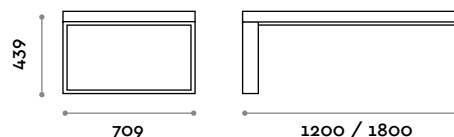

PSM120D / PSM180D

Banquette double en MDF et stratifié

Dimensions

L 1200/1800 mm / P 709 mm / H 439 mm