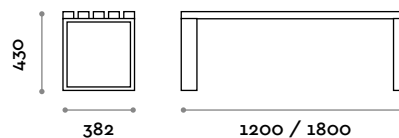

### PSD120S / PSD180S

Banquette simple à lattes

Dimensions

L 1200/1800 mm / P 382 mm / h 430 mm