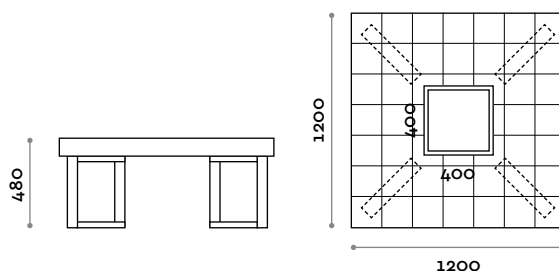

ASIENTO

ECOPIEL

**PQC120**

Banco cuadrado con asiento acolchado de ecopiel con portamacetas cuadrado

Medidas  
L 1200 mm / P 382 mm / H 430 mm

follow us