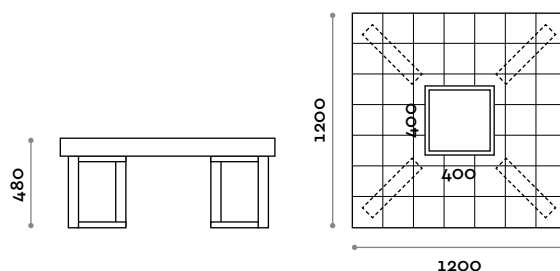

Panca singola a doghe

Dimensioni

L 1200/1800 mm / P 382 mm / H 430 mm

**PSD120D / PSD180D**

Panca doppia a doghe

Dimensioni

L 1200/1800 mm / P 709 mm / H 430 mm

**SEDUTA**

L 1200/1800 mm / P 709 mm / H 439 mm

**SEDUTA**

ECOPELLE

**PSC120S / PSC180S**

Panca singola con seduta imbottita in ecopelle

Dimensioni

L 1200/1800 mm / P 382 mm / H 480 mm

**PSC120D / PSC180D**

Panca doppia con seduta imbottita in ecopelle

Dimensioni

L 1200/1800 mm / P 709 mm / H 480 mm

**SEDUTA**

LEGNO + FINITURE

**PQM120**

Panca quadrata in MDF e laminato con porta vaso quadrato

Dimensioni

L 1200 mm / P 382 mm / H 430 mm

**SEDUTA**

ECOPELLE

**PQC120**

Panca quadrata con seduta imbottita in ecopelle con porta vaso quadrato

Dimensioni

L 1200 mm / P 382 mm / H 430 mm