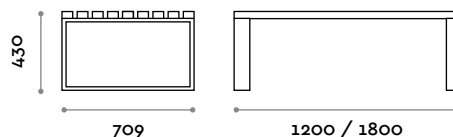

Banco de una plaza de duelas

Medidas  
L 1200/1800 mm / P 382 mm / h 430 mm

**PSD120D / PSD180D**

Banco de dos plazas de duelas

Medidas  
L 1200/1800 mm / P 709 mm / h 430 mm

ASIENTO

MADERA + ACABADOS

**PSM120S / PSM180S**