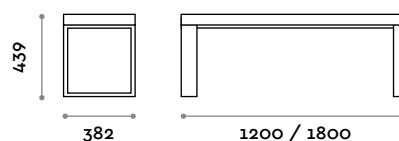

### PSD120D / PSD180D

Banquette double à lattes

Dimensions

L 1200/1800 mm / P 709 mm / h 430 mm

### PSM120S / PSM180S

Banquette simple en MDF et stratifié

Dimensions

L 1200/1800 mm / P 382 mm / H 439 mm