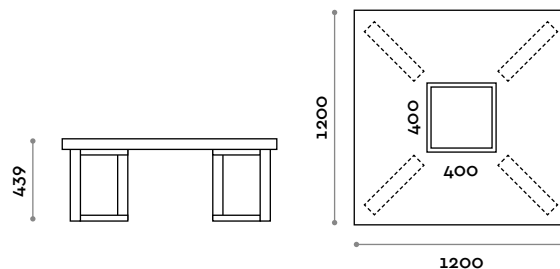

Panca singola a doghe

Dimensioni

L 1200/1800 mm / P 382 mm / H 430 mm

**PSD120D / PSD180D**

Panca doppia a doghe

Dimensioni

L 1200/1800 mm / P 709 mm / H 430 mm

**SEDUTA**

L 1200/1800 mm / P 709 mm / H 439 mm

**SEDUTA**

ECOPELLE

**PSC120S / PSC180S**

Panca singola con seduta imbottita in ecopelle

Dimensioni

L 1200/1800 mm / P 382 mm / H 480 mm

**PSC120D / PSC180D**

Panca doppia con seduta imbottita in ecopelle

Dimensioni

L 1200/1800 mm / P 709 mm / H 480 mm

**SEDUTA**

LEGNO + FINITURE

**PQM120**

Panca quadrata in MDF e laminato con porta vaso quadrato

Dimensioni

L 1200 mm / P 382 mm / H 430 mm

**SEDUTA**

ECOPELLE

**PQC120**

Panca quadrata con seduta imbottita in ecopelle con porta vaso quadrato

Dimensioni

L 1200 mm / P 382 mm / H 430 mm