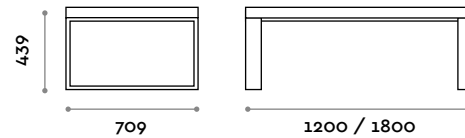

Abmessungen  
B 1200/1800 mm / T 382 mm / H 430 mm

**PSD120D / PSD180D**  
Doppelsitzbank aus Latten

Abmessungen  
B 1200/1800 mm / T 709 mm / H 430 mm

SITZBEREICH

HOLZ + AUSFÜHRUNGEN

**PSM120S / PSM180S**  
Einzelsitzbank aus MDF und Laminat

Abmessungen  
B 1200/1800 mm / T 382 mm / H 439 mm

**PSM120D / PSM180D**  
Doppelsitzbank aus MDF und Laminat

Abmessungen  
B 1200/1800 mm / T 709 mm / H 439 mm

SITZBEREICH

ECOLEDER

**PSC120S / PSC180S**  
Einzelsitzbank mit gepolstertem Sitzbereich aus Ecoleder

Abmessungen  
B 1200/1800 mm / T 382 mm / H 480 mm

**PSC120D / PSC180D**  
Doppelsitzbank mit gepolstertem Sitzbereich aus Ecoleder

Abmessungen  
B 1200/1800 mm / T 709 mm / H 480 mm

SITZBEREICH

HOLZ + AUSFÜHRUNGEN