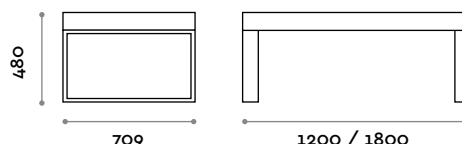

L 1200/1800 mm / P 709 mm / H 439 mm

**SEDUTA**

ECOPELLE

**PSC120S / PSC180S**

Panca singola con seduta imbottita in ecopelle

Dimensioni

L 1200/1800 mm / P 382 mm / H 480 mm

**PSC120D / PSC180D**

Panca doppia con seduta imbottita in ecopelle

Dimensioni

L 1200/1800 mm / P 709 mm / H 480 mm

**SEDUTA**

LEGNO + FINITURE

**PQM120**

Panca quadrata in MDF e laminato con porta vaso quadrato

Dimensioni

L 1200 mm / P 382 mm / H 430 mm

**SEDUTA**

ECOPELLE

**PQC120**

Panca quadrata con seduta imbottita in ecopelle con porta vaso quadrato

Dimensioni

L 1200 mm / P 382 mm / H 430 mm