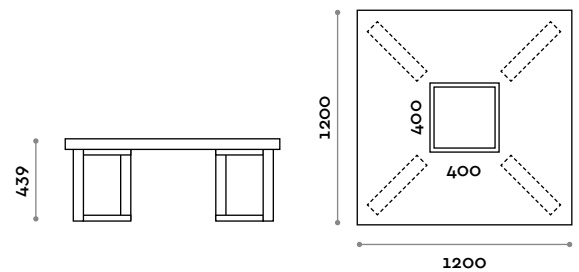

Abmessungen  
B 1200/1800 mm / T 382 mm / H 430 mm

**PSD120D / PSD180D**  
Doppelsitzbank aus Latten

Abmessungen  
B 1200/1800 mm / T 709 mm / H 430 mm

SITZBEREICH

HOLZ + AUSFÜHRUNGEN

**PSM120S / PSM180S**  
Einzelsitzbank aus MDF und Laminat

Abmessungen  
B 1200/1800 mm / T 382 mm / H 439 mm

**PSM120D / PSM180D**  
Doppelsitzbank aus MDF und Laminat

Abmessungen  
B 1200/1800 mm / T 709 mm / H 439 mm

SITZBEREICH

ECOLEDER

**PSC120S / PSC180S**  
Einzelsitzbank mit gepolstertem Sitzbereich aus Ecoleder

Abmessungen  
B 1200/1800 mm / T 382 mm / H 480 mm

**PSC120D / PSC180D**  
Doppelsitzbank mit gepolstertem Sitzbereich aus Ecoleder

Abmessungen  
B 1200/1800 mm / T 709 mm / H 480 mm

SITZBEREICH

HOLZ + AUSFÜHRUNGEN

**PQM120**  
Quadratische Sitzbank aus MDF und Laminat mit quadratischer Vasenhalterung

Abmessungen  
B 1200 mm / T 382 mm / H 430 mm

SITZBEREICH

ECOLEDER

**PQC120**  
Quadratische Sitzbank mit gepolstertem Sitzbereich aus Ecoleder und quadratischer Vasenhalterung