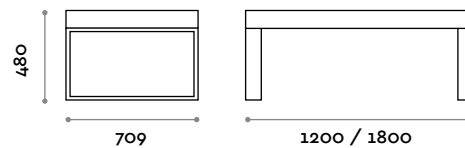

Abmessungen  
B 1200/1800 mm / T 382 mm / H 430 mm

**PSD120D / PSD180D**  
Doppelsitzbank aus Latten

Abmessungen  
B 1200/1800 mm / T 709 mm / H 430 mm

SITZBEREICH

HOLZ + AUSFÜHRUNGEN

**PSM120S / PSM180S**  
Einzelsitzbank aus MDF und Laminat

Abmessungen  
B 1200/1800 mm / T 382 mm / H 439 mm

**PSM120D / PSM180D**  
Doppelsitzbank aus MDF und Laminat

Abmessungen  
B 1200/1800 mm / T 709 mm / H 439 mm

SITZBEREICH

ECOLEDER

**PSC120S / PSC180S**  
Einzelsitzbank mit gepolstertem Sitzbereich aus Ecoleder

Abmessungen  
B 1200/1800 mm / T 382 mm / H 480 mm

**PSC120D / PSC180D**  
Doppelsitzbank mit gepolstertem Sitzbereich aus Ecoleder

Abmessungen  
B 1200/1800 mm / T 709 mm / H 480 mm

SITZBEREICH

HOLZ + AUSFÜHRUNGEN

**PQM120**  
Quadratische Sitzbank aus MDF und Laminat mit quadratischer Vasenhalterung

Abmessungen  
B 1200 mm / T 382 mm / H 430 mm

SITZBEREICH

ECOLEDER

**PQC120**  
Quadratische Sitzbank mit gepolstertem Sitzbereich aus Ecoleder und quadratischer Vasenhalterung