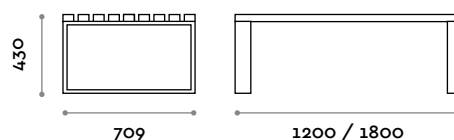

Panca singola a doghe

Dimensioni

L 1200/1800 mm / P 382 mm / H 430 mm

**PSD120D / PSD180D**

Panca doppia a doghe

Dimensioni

L 1200/1800 mm / P 709 mm / H 430 mm

**SEDUTA**