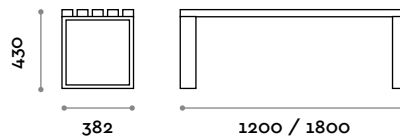

Banco de una plaza de duelas

Medidas  
L 1200/1800 mm / P 382 mm / h 430 mm

**PSD120D / PSD180D**

Banco de dos plazas de duelas

Medidas  
L 1200/1800 mm / P 709 mm / h 430 mm

ASIENTO

MADERA + ACABADOS

**PSM120S / PSM180S**