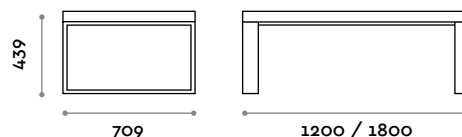

Panca singola a doghe

Dimensioni

L 1200/1800 mm / P 382 mm / H 430 mm

**PSD120D / PSD180D**

Panca doppia a doghe

Dimensioni

L 1200/1800 mm / P 709 mm / H 430 mm

**SEDUTA**

LEGNO + FINITURE

**PSM120S / PSM180S**

Panca singola in MDF e laminato

Dimensioni

L 1200/1800 mm / P 382 mm / H 439 mm

**PSM120D / PSM180D**

Panca doppia in MDF e laminato

Dimensioni

L 1200/1800 mm / P 709 mm / H 439 mm

**SEDUTA**

ECOPELLE

**PSC120S / PSC180S**

Panca singola con seduta imbottita in ecopelle

Dimensioni

L 1200/1800 mm / P 382 mm / H 480 mm

**PSC120D / PSC180D**

Panca doppia con seduta imbottita in ecopelle

Dimensioni

L 1200/1800 mm / P 709 mm / H 480 mm

**SEDUTA**

LEGNO + FINITURE

**PQM120**

Panca quadrata in MDF e laminato con porta vaso quadrato

Dimensioni