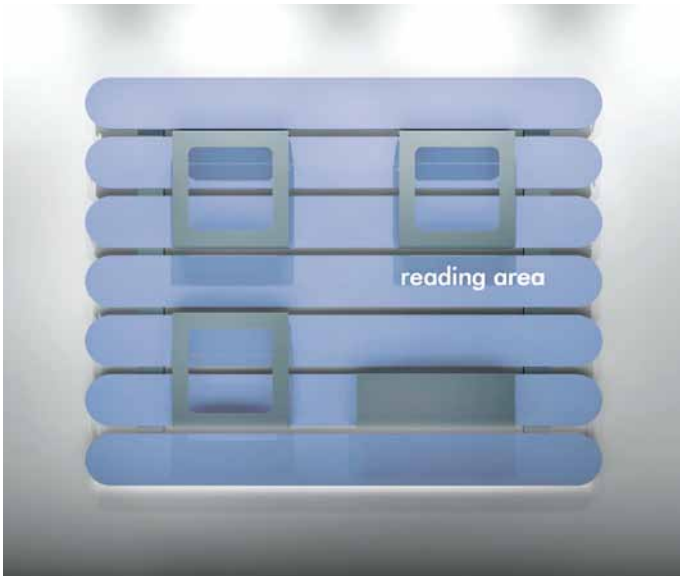

Parade

Revistero de pared, estructura de duelas de fibra de madera redondeadas. Leyenda en relieve "reading area" lacada. Led en el lado inferior. Elementos portarrevistas de metal pintado.

(C) 6000 K lumière froide / 4,8W par mètre, 12 V
(N) 4000 K lumière naturelle / 4,8W par mètre, 12 V

ESTRUCTURA

MADERA + ACABADOS