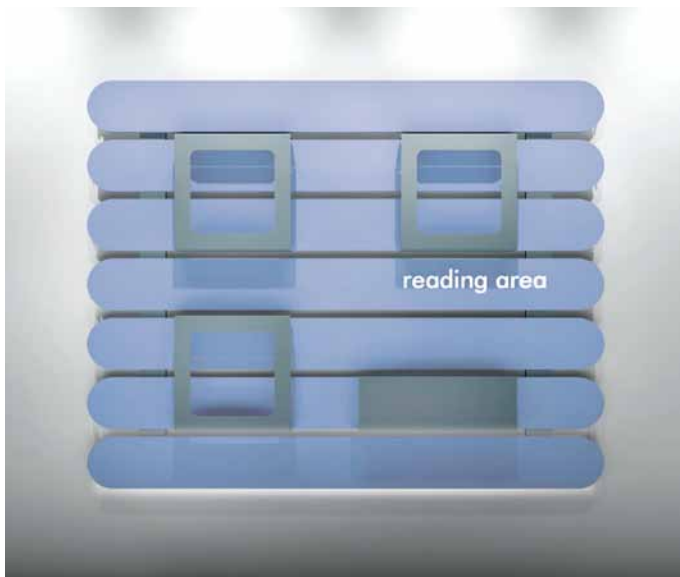

Parade

Porta riviste a parete, struttura a doghe in MFC stondate. Scritta a rilievo "reading area" laccata. Led sul lato inferiore. Elementi porta riviste in metallo verniciato.

C) 6000 K luce fredda / 4,8W per metro, 12 V

(N) 4000 K luce naturale / 4,8W per metro, 12 V

STRUTTURA

LEGNO + FINITURE