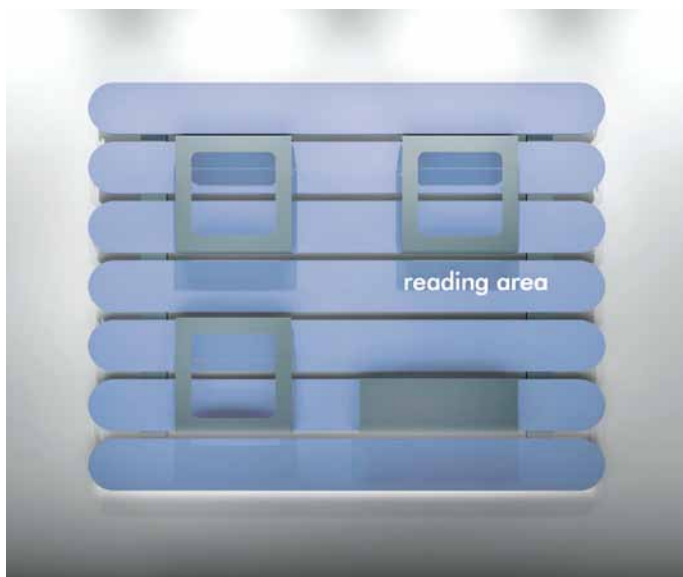

Parade

Porte-revues mural, structure à lattes en mélaminé arrondies. Lettrage en relief «reading area» laqué. Led sur le côté inférieur. Eléments porte-revues en métal verni

(C) 6000 K lumière froide / 4,8W par mètre, 12 V

(N) 4000 K lumière naturelle / 4,8W par mètre, 12 V

STRUCTURE

BOIS + FINITIONS