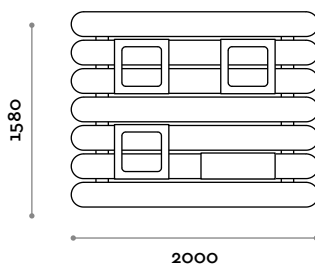

C) 6000 K luce fredda / 4,8W per metro, 12 V

(N) 4000 K luce naturale / 4,8W per metro, 12 V

STRUTTURA

LEGNO + FINITURE

PARADE

Dimensioni

L 2000 mm / P 43-122 mm / H 1580 mm

Parade

(N) 4000K natural white / 4.8W per meter, 12 V

STRUCTURE

WOOD + FINISHES

PARADE

Dimensions

W 2000 mm / D 43-122 mm / H 1580 mm

Parade

Wand-Zeitschriftenhalter, Struktur aus abgerundeten Leisten aus MFC. Lackierte Reliefdruck-Aufschrift „reading area“. LED an Unterseite. Zeitschriften-Haltelemente aus lackiertem Metall

C) 6000 K Kaltlicht / 4,8 W je Meter, 12 V

(N) 4000 K natürliches Licht / 4,8 W je Meter, 12 V

STRUKTUR

HOLZ + AUSFÜHRUNGEN

PARADE

Abmessungen

B 2000 mm / T 43-122 mm / H 1580 mm

Parade

(C) 6000 K lumière froide / 4,8W par mètre, 12 V
 (N) 4000 K lumière naturelle / 4,8W par mètre, 12 V

ESTRUCTURA

MADERA + ACABADOS

PARADE

Medidas

L 2000 mm / P 43-122 mm / H 1580 mm

follow us

Fit Interiors