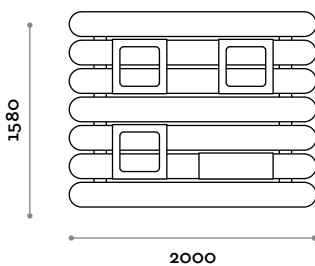

(N) 4000K natural white / 4.8W per meter, 12 V

STRUCTURE

WOOD + FINISHES

PARADE

Dimensions

W 2000 mm / D 43-122 mm / H 1580 mm

Parade

Wand-Zeitschriftenhalter, Struktur aus abgerundeten Leisten aus MFC. Lackierte Reliefdruck-Aufschrift „reading area“. LED an Unterseite. Zeitschriften-Haltelemente aus lackiertem Metall

C) 6000 K Kaltlicht / 4,8 W je Meter, 12 V

(N) 4000 K natürliches Licht / 4,8 W je Meter, 12 V

STRUKTUR

HOLZ + AUSFÜHRUNGEN

PARADE

Abmessungen

B 2000 mm / T 43-122 mm / H 1580 mm

Parade

(N) 4000 K lumière naturelle / 4,8W par mètre, 12 V

STRUCTURE**BOIS + FINITIONS**

PARADE

Dimensions

L 2000 mm / P 43-122 mm / H 1580 mm

Parade

Revistero de pared, estructura de duelas de fibra de madera redondeadas. Leyenda en relieve "reading area" lacada. Led en el lado inferior. Elementos portarrevistas de metal pintado.

(C) 6000 K lumière froide / 4,8W par mètre, 12 V
 (N) 4000 K lumière naturelle / 4,8W par mètre, 12 V

ESTRUCTURA

MADERA + ACABADOS

PARADE

Medidas

L 2000 mm / P 43-122 mm / H 1580 mm

follow us

Fit Interiors