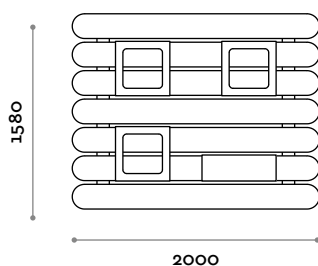

(N) 4000K natural white / 4.8W per meter, 12 V

STRUCTURE

WOOD + FINISHES

PARADE

Dimensions

W 2000 mm / D 43-122 mm / H 1580 mm

Parade

Wand-Zeitschriftenhalter, Struktur aus abgerundeten Leisten aus MFC. Lackierte Reliefdruck-Aufschrift „reading area“. LED an Unterseite. Zeitschriften-Haltelemente aus lackiertem Metall

C) 6000 K Kaltlicht / 4,8 W je Meter, 12 V

(N) 4000 K natürliches Licht / 4,8 W je Meter, 12 V

STRUKTUR

HOLZ + AUSFÜHRUNGEN

PARADE

Abmessungen

B 2000 mm / T 43-122 mm / H 1580 mm

Parade

(N) 4000 K lumière naturelle / 4,8W par mètre, 12 V

STRUCTURE**BOIS + FINITIONS**

PARADE

Dimensions

L 2000 mm / P 43-122 mm / H 1580 mm

Parade

Revistero de pared, estructura de duelas de fibra de madera redondeadas. Leyenda en relieve "reading area" lacada. Led en el lado inferior. Elementos portarrevistas de metal pintado.

(C) 6000 K lumière froide / 4,8W par mètre, 12 V
 (N) 4000 K lumière naturelle / 4,8W par mètre, 12 V

ESTRUCTURA

MADERA + ACABADOS

PARADE

Medidas

L 2000 mm / P 43-122 mm / H 1580 mm

follow us

Fit Interiors