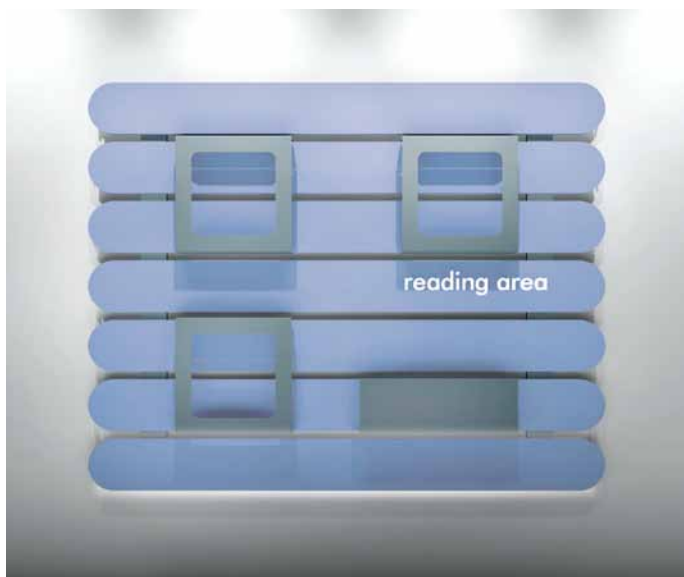

Parade

Wand-Zeitschriftenhalter, Struktur aus abgerundeten Leisten aus MFC. Lackierte Reliefdruck-Aufschrift „reading area“. LED an Unterseite. Zeitschriften-Haltelemente aus lackiertem Metall

C) 6000 K Kaltlicht / 4,8 W je Meter, 12 V

(N) 4000 K natürliches Licht / 4,8 W je Meter, 12 V

STRUKTUR

HOLZ + AUSFÜHRUNGEN