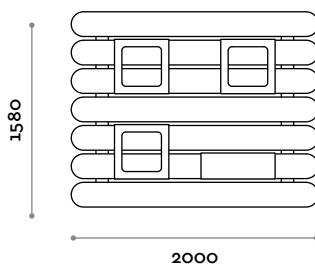

C) 6000 K luce fredda / 4,8W per metro, 12 V

(N) 4000 K luce naturale / 4,8W per metro, 12 V

STRUTTURA

LEGNO + FINITURE

PARADE

Dimensioni

L 2000 mm / P 43-122 mm / H 1580 mm

Parade

(N) 4000K natural white / 4.8W per meter, 12 V

STRUCTURE

WOOD + FINISHES

PARADE

Dimensions

W 2000 mm / D 43-122 mm / H 1580 mm

Parade

Wand-Zeitschriftenhalter, Struktur aus abgerundeten Leisten aus MFC. Lackierte Reliefdruck-Aufschrift „reading area“. LED an Unterseite. Zeitschriften-Haltelemente aus lackiertem Metall

C) 6000 K Kaltlicht / 4,8 W je Meter, 12 V

(N) 4000 K natürliches Licht / 4,8 W je Meter, 12 V

STRUKTUR

HOLZ + AUSFÜHRUNGEN

PARADE

Abmessungen

B 2000 mm / T 43-122 mm / H 1580 mm

Parade

(N) 4000 K lumière naturelle / 4,8W par mètre, 12 V

STRUCTURE**BOIS + FINITIONS**

PARADE

Dimensions

L 2000 mm / P 43-122 mm / H 1580 mm

Parade

Revistero de pared, estructura de duelas de fibra de madera redondeadas. Leyenda en relieve "reading area" lacada. Led en el lado inferior. Elementos portarrevistas de metal pintado.