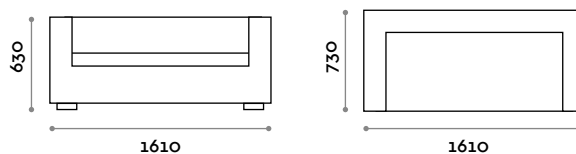

DV161

Sillón 2 plazas

Medidas

L 1610 mm / P 730 mm / H 630 mm