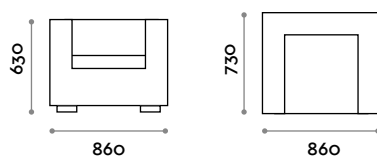

## DV90

Fauteuil

Dimensions

L 860 mm / P 730 mm / H 630 mm