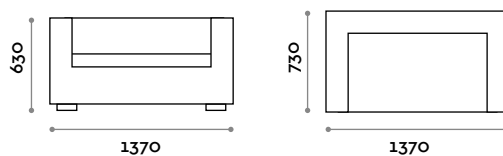

## DV161

Divano 2 posti

Dimensioni

L 1610 mm / P 730 mm / H 630 mm

## DV194

Divano 3 posti

Dimensioni

L 1940 mm / P 730 mm / H 630 mm

## DV90

Armchair

Dimensions

W 860 mm / D 730 mm / H 630 mm

## DV137

Sofa 2 seats

Dimensions

W 1370 mm / D 730 mm / H 630 mm