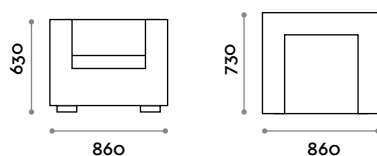

## DV90

Sillón

Medidas

L 860 mm / P 730 mm / H 630 mm