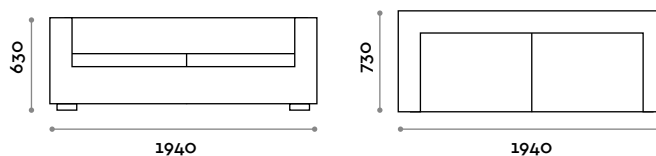

## DV161

Sillón 2 plazas

Medidas

L 1610 mm / P 730 mm / H 630 mm

## DV194

Sillón 3 plazas

Medidas

L 1940 mm / P 730 mm / H 630 mm

follow us