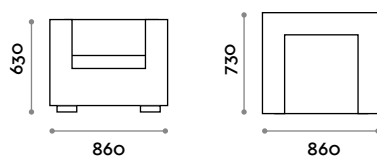

## DV194

Sofa 3 seats

Dimensions

W 1940 mm / D 730 mm / H 630 mm

## DV90

Sessel

Abmessungen

B 860 mm / T 730 mm / H 630 mm