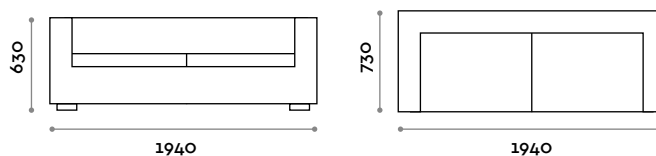

DV194

Dreisitzer-Sofa

Abmessungen

B 1940 mm / T 730 mm / H 630 mm