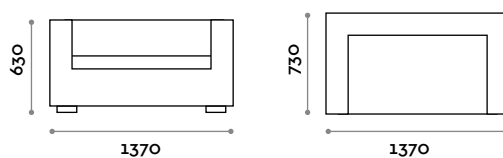

## DV90

Fauteuil

Dimensions

L 860 mm / P 730 mm / H 630 mm

## DV137

Canapé 2 places

Dimensions

L 1370 mm / P 730 mm / H 630 mm