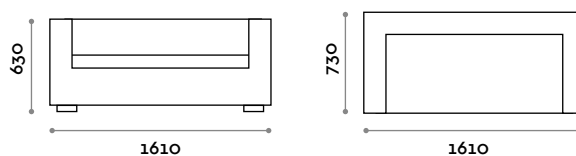

DV161

Canapé 2 places

Dimensions

L 1610 mm / P 730 mm / H 630 mm