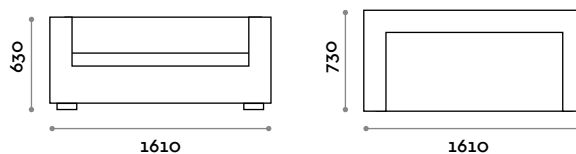

DV161

Zweisitzer-Sofa

Abmessungen

B 1610 mm / T 730 mm / H 630 mm