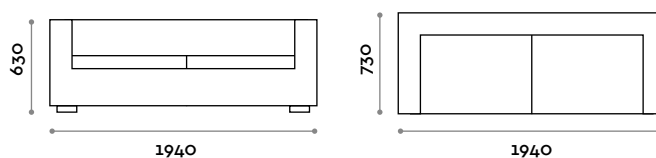

DV194

Canapé 3 places

Dimensions

L 1940 mm / P 730 mm / H 630 mm