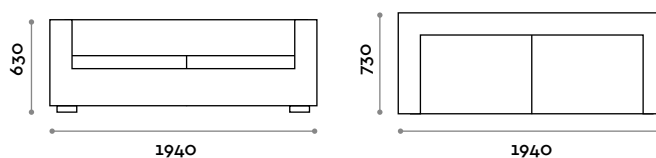

## DV90

Poltrona

Dimensioni

L 860 mm / P 730 mm / H 630 mm

## DV137

Divano 2 posti

Dimensioni

L 1370 mm / P 730 mm / H 630 mm

## DV161

Divano 2 posti

Dimensioni

L 1610 mm / P 730 mm / H 630 mm

## DV194

Divano 3 posti

Dimensioni

L 1940 mm / P 730 mm / H 630 mm