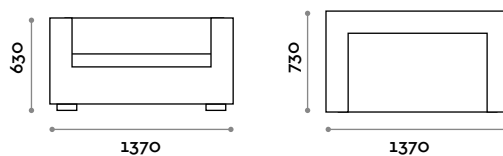

## DV90

Poltrona

Dimensioni

L 860 mm / P 730 mm / H 630 mm

## DV137

Divano 2 posti

Dimensioni

L 1370 mm / P 730 mm / H 630 mm

## DV161

Divano 2 posti

Dimensioni

L 1610 mm / P 730 mm / H 630 mm

## DV194

Divano 3 posti

Dimensioni

L 1940 mm / P 730 mm / H 630 mm