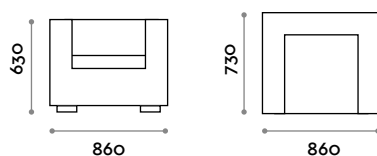

## DV90

Poltrona

Dimensioni

L 860 mm / P 730 mm / H 630 mm

## DV137

Divano 2 posti

Dimensioni

L 1370 mm / P 730 mm / H 630 mm