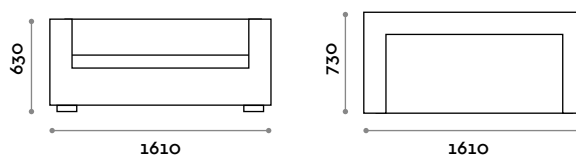

## DV90

Poltrona

Dimensioni

L 860 mm / P 730 mm / H 630 mm

## DV137

Divano 2 posti

Dimensioni

L 1370 mm / P 730 mm / H 630 mm

## DV161

Divano 2 posti

Dimensioni

L 1610 mm / P 730 mm / H 630 mm

## DV194

Divano 3 posti

Dimensioni

L 1940 mm / P 730 mm / H 630 mm