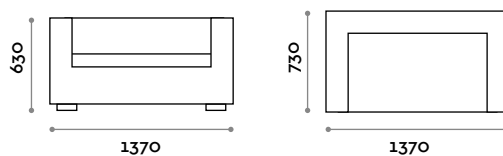

## DV90

Sillón

Medidas

L 860 mm / P 730 mm / H 630 mm

## DV137

Sillón 2 plazas

Medidas

L 1370 mm / P 730 mm / H 630 mm