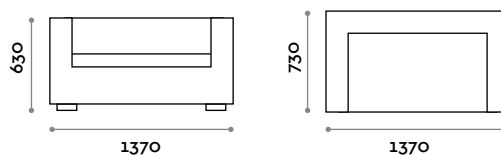

## DV90

Sessel

Abmessungen

B 860 mm / T 730 mm / H 630 mm

## DV137

Zweisitzer-Sofa

Abmessungen

B 1370 mm / T 730 mm / H 630 mm