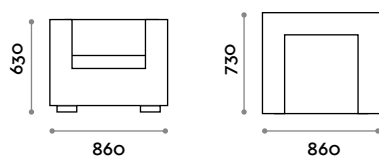

## DV194

Divano 3 posti

Dimensioni

L 1940 mm / P 730 mm / H 630 mm

## DV90

Armchair

Dimensions

W 860 mm / D 730 mm / H 630 mm