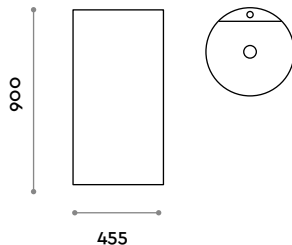

Dimensions
Ø 455 mm / H 900 mm

MATT COLORS

09 WHITE

PILASF

Free standing sink without faucet hole including drain and free discharge. Compatible with RUBIO 3-4 faucets.

Dimensions
Ø 455 mm / H 900 mm

RUBIO1
Countertop lever mixer tap.

Dimensions
H 192 mm

RUBIO3
Single lever built-in faucet for sink, complete with built-in parts.

RUBIO4
Single lever built-in faucet for sink with cover, complete with built-in parts.

FAUCET COLORS

-  CRL CHROME
-  IX BRUSHED STAINLESS
-  C03 WHITE
-  C04 BLACK

Pila

PILACF

Waschbecken für Aufstellung in Raummitte, mit Öffnung für Wasserhahn, komplett mit Auslauf für freien Abfluss. Kompatibel mit Mischarmatur RUBIO 1.

Abmessungen
 ø 455 mm / H 900 mm

FARBEN MATT