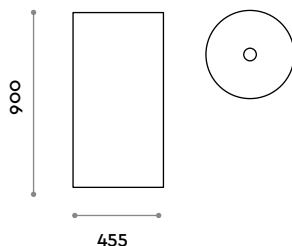

fit interiors

Pila

Pila

Italiano	3
English	4
Deutsch	5
Français	6
Español	7

Pila

PILACF

Lavabo per centro stanza, con foro rubinetto, completo di piletta a scarico libero. Compatibile con il miscelatore RUBIO 1.

Dimensioni
Ø 455 mm / H 900 mm

PILASF

Lavabo per centro stanza, senza foro rubinetto, completo di piletta a scarico libero e sifone a pavimento. Compatibile con il miscelatore RUBIO 3 - 4.

Dimensioni
Ø 455 mm / H 900 mm

COLORI OPACHI

09 BIANCO

RUBIO1

Miscelatore monocomando sopra piano per lavabo, comando a leva.

Dimensioni
H 192 mm

RUBIO3

Miscelatore monocomando a parete con comando a leva, completo di parti da incasso.

RUBIO4