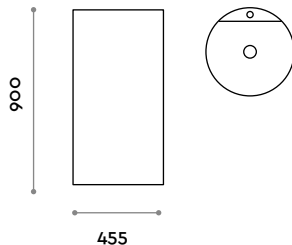

fit interiors

Pila

Pila

Italiano	3
English	4
Deutsch	5
Français	6
Español	7

Pila

PILACF

Lavabo per centro stanza, con foro rubinetto, completo di piletta a scarico libero. Compatibile con il miscelatore RUBIO 1.

Dimensioni
Ø 455 mm / H 900 mm

PILASF

Lavabo per centro stanza, senza foro rubinetto, completo di piletta a scarico libero e sifone a pavimento. Compatibile con il miscelatore RUBIO 3 - 4.

Dimensioni
Ø 455 mm / H 900 mm

Dimensions
Ø 455 mm / H 900 mm

MATT COLORS

09 WHITE

PILASF

Free standing sink without faucet hole including drain and free discharge. Compatible with RUBIO 3-4 faucets.

Dimensions
Ø 455 mm / H 900 mm

RUBIO1
Countertop lever mixer tap.