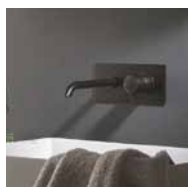

RUBIO4

Mitigeur monocommande mural sur plaque avec commande à manette, fourni avec le corps d'encastrement.

COLORIS MITIGEUR

- CRL CHROMÉ
- IX INOX BROSSÉ
- C03 BLANC
- C04 NOIR