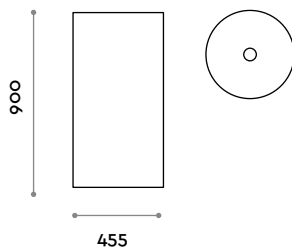

Dimensions
Ø 455 mm / H 900 mm

MATT COLORS

09 WHITE

PILASF

Free standing sink without faucet hole including drain and free discharge. Compatible with RUBIO 3-4 faucets.

Dimensions
Ø 455 mm / H 900 mm

RUBIO1
Countertop lever mixer tap.

Dimensions
H 192 mm

RUBIO3
Single lever built-in faucet for sink, complete with built-in parts.

RUBIO4
Single lever built-in faucet for sink with cover, complete with built-in parts.

FAUCET COLORS

-  CRL CHROME
-  IX BRUSHED STAINLESS
-  C03 WHITE
-  C04 BLACK

Pila

PILACF

Waschbecken für Aufstellung in Raummitte, mit Öffnung für Wasserhahn, komplett mit Auslauf für freien Abfluss. Kompatibel mit Mischarmatur RUBIO 1.

Abmessungen
 ø 455 mm / H 900 mm

FARBEN MATT