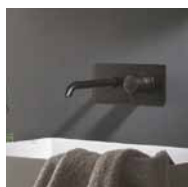

Pila

PILACF

Waschbecken für Aufstellung in Raummitte, mit Öffnung für Wasserhahn, komplett mit Auslauf für freien Abfluss. Kompatibel mit Mischarmatur RUBIO 1.

Abmessungen
 ø 455 mm / H 900 mm

FARBEN MATT

RUBIO1

Einhebel-Mischarmatur für Aufsatzmontage auf Waschbecken, Bedienhebel.

Abmessungen
 H 192 mm

RUBIO3

Einhebel-Mischarmatur in Wandmontageausführung, komplett mit Bedienhebel und Wandeinbauteilen.

RUBIO4

Einhebel-Mischarmatur in Wandmontageausführung auf Platte, komplett mit Bedienhebel und Wandeinbauteilen.

FARBEN MISCHARMATUR

-  CRL VERCHROMT
-  IX EDELSTAHL GEBÜRSTET
-  C03 WEISS
-  C04 SCHWARZ

Pila

PILACF

Lavabo pour centre de la pièce, avec trou pour robinet, équipé d'une bonde à écoulement libre, compatible avec le mitigeur RUBIO 1.

Dimensions

Ø 455 mm / H 900 mm

PILASF

Lavabo pour centre de la pièce, sans trou pour robinet, équipé d'une bonde à écoulement libre, et siphon au sol, compatible avec le mitigeur RUBIO 3 - 4.