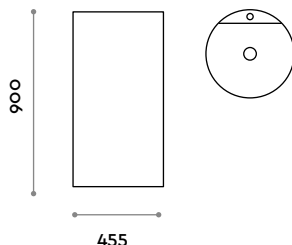

Dimensions

Ø 455 mm / H 900 mm

COLORIS MATS

09 BLANC

RUBIO1

Mitigeur monocommande sur plan pour lavabo, commande à manette.

Dimensions

H 192 mm

COLORIS MITIGEUR

- CRL CHROMÉ
- IX INOX BROSSÉ
- C03 BLANC
- C04 NOIR

Pila

PILACF

Lavabo para centro de cuarto, con orificio para grifo, dotado de pileta de desagüe libre, compatible con el mezclador RUBIO 1.

Medidas
Ø 455 mm / H 900 mm

PILASF

Lavabo para centro de cuarto, sin orificio para grifo, dotado de pileta de desagüe libre y sifón en el pavimento, compatible con el mezclador RUBIO 3 - 4.

Medidas
Ø 455 mm / H 900 mm