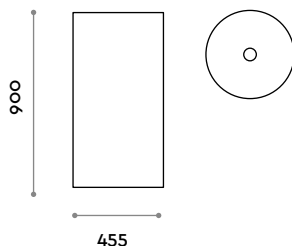

Dimensions
Ø 455 mm / H 900 mm

MATT COLORS

09 WHITE

PILASF

Free standing sink without faucet hole including drain and free discharge. Compatible with RUBIO 3-4 faucets.

Dimensions
Ø 455 mm / H 900 mm

RUBIO1
Countertop lever mixer tap.

Pila

PILACF

Waschbecken für Aufstellung in Raummitte, mit Öffnung für Wasserhahn, komplett mit Auslauf für freien Abfluss. Kompatibel mit Mischarmatur RUBIO 1.

Abmessungen
 ø 455 mm / H 900 mm

FARBEN MATT

09 WEISS

PILASF

Waschbecken für Aufstellung in Raummitte, ohne Öffnung für Wasserhahn, komplett mit Auslauf für freien Abfluss und mit Siphon am Boden. Kompatibel mit Mischarmatur RUBIO 3 - 4.

Abmessungen
 ø 455 mm / H 900 mm

RUBIO1

Einhebel-Mischarmatur für Aufsatzmontage auf Waschbecken, Bedienhebel.

Abmessungen
 H 192 mm

RUBIO3

Einhebel-Mischarmatur in Wandmontageausführung, komplett mit Bedienhebel und Wandeinbauteilen.

RUBIO4