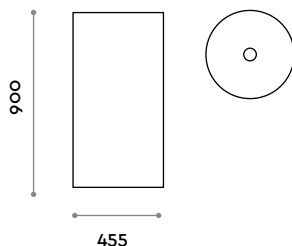

RUBIO1

Einhebel-Mischarmatur für Aufsatzmontage auf Waschbecken, Bedienhebel.

Abmessungen
 H 192 mm

RUBIO3

Einhebel-Mischarmatur in Wandmontageausführung, komplett mit Bedienhebel und Wandeinbauteilen.

RUBIO4

Lavabo pour centre de la pièce, avec trou pour robinet, équipé d'une bonde à écoulement libre, compatible avec le mitigeur RUBIO 1.

Dimensions

Ø 455 mm / H 900 mm

PILASF

Lavabo pour centre de la pièce, sans trou pour robinet, équipé d'une bonde à écoulement libre, et siphon au sol, compatible avec le mitigeur RUBIO 3 - 4.

Dimensions

Ø 455 mm / H 900 mm

COLORIS MATS

09 BLANC

RUBIO1

Mitigeur monocommande sur plan pour lavabo, commande à manette.

Dimensions

H 192 mm