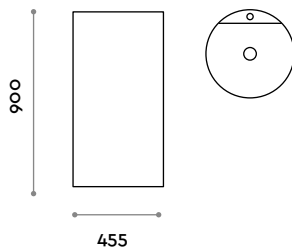

Dimensioni
Ø 455 mm / H 900 mm

PILASF

Lavabo per centro stanza, senza foro rubinetto, completo di piletta a scarico libero e sifone a pavimento. Compatibile con il miscelatore RUBIO 3 - 4.

Dimensioni
Ø 455 mm / H 900 mm

COLORI OPACHI

09 BIANCO

RUBIO1

Miscelatore monocomando sopra piano per lavabo, comando a leva.

Dimensioni
H 192 mm

RUBIO3

Miscelatore monocomando a parete con comando a leva, completo di parti da incasso.

RUBIO4

Dimensions
Ø 455 mm / H 900 mm

MATT COLORS

09 WHITE

PILASF

Free standing sink without faucet hole including drain and free discharge. Compatible with RUBIO 3-4 faucets.

Dimensions
Ø 455 mm / H 900 mm

RUBIO1
Countertop lever mixer tap.