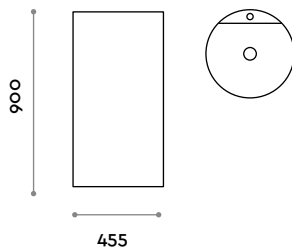

RUBIO1

Einhebel-Mischarmatur für Aufsatzmontage auf Waschbecken, Bedienhebel.

Abmessungen
 H 192 mm

RUBIO3

Einhebel-Mischarmatur in Wandmontageausführung, komplett mit Bedienhebel und Wandeinbauteilen.

RUBIO4

Einhebel-Mischarmatur in Wandmontageausführung auf Platte, komplett mit Bedienhebel und Wandeinbauteilen.

FARBEN MISCHARMATUR

-  CRL VERCHROMT
-  IX EDELSTAHL GEBÜRSTET
-  C03 WEISS
-  C04 SCHWARZ

Pila

PILACF

Lavabo pour centre de la pièce, avec trou pour robinet, équipé d'une bonde à écoulement libre, compatible avec le mitigeur RUBIO 1.

Dimensions

Ø 455 mm / H 900 mm

PILASF

Lavabo pour centre de la pièce, sans trou pour robinet, équipé d'une bonde à écoulement libre, et siphon au sol, compatible avec le mitigeur RUBIO 3 - 4.

Dimensions

Ø 455 mm / H 900 mm

COLORIS MATS

09 BLANC

RUBIO1

Mitigeur monocommande sur plan pour lavabo, commande à manette.

Dimensions

H 192 mm