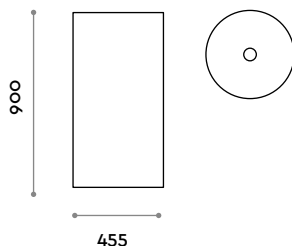

Dimensions

Ø 455 mm / H 900 mm

COLORIS MATS

09 BLANC

RUBIO1

Mitigeur monocommande sur plan pour lavabo, commande à manette.

Dimensions

H 192 mm

COLORIS MITIGEUR

- CRL CHROMÉ
- IX INOX BROSSÉ
- C03 BLANC
- C04 NOIR

Pila

PILACF

Lavabo para centro de cuarto, con orificio para grifo, dotado de pileta de desagüe libre, compatible con el mezclador RUBIO 1.

Medidas
Ø 455 mm / H 900 mm

PILASF

Lavabo para centro de cuarto, sin orificio para grifo, dotado de pileta de desagüe libre y sifón en el pavimento, compatible con el mezclador RUBIO 3 - 4.

Medidas
Ø 455 mm / H 900 mm