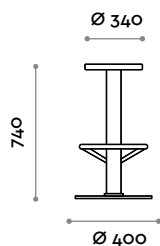

 MUSKATNUSS

RAHMEN

GUSS

 SCHWARZ

PLANET

Abmessungen
Ø 400 mm / H 820 mm

Planet

Piètement en fonte moulée, tube, repose-pieds et plaque de fixation de l'assise en acier.

Ø 400 mm / H 820 mm

Planet

Base hierro colado, tubo, reposapiés y placa para la fijación del asiento de acero.

Asiento de madera de pino cepillado.

ASIENTO

MADERA MACIZA

 NATURAL

 CAFÉ

 NUEZ MOSCADA

BASTIDOR

HIERRO COLADO

 NEGRO

PLANET

Medidas

Ø 400 mm / H 820 mm

follow us