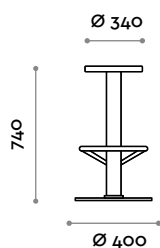

**SEDUTA****LEGNO MASSELLO**

 NATURALE

 CAFFÈ

 NOCE MOSCATA

TELAIO**GHISA**

 NERO

PLANET**Dimensioni**

Ø 400 mm / H 820 mm

PLANET**Dimensions**

Ø 400 mm / H 820 mm

Planet

Basis aus Gusseisen, Rohr, Fußstütze und Platte für Sitzbefestigung aus Stahl.
Sitz aus gebürstetem Kiefernholz.

SITZBEREICH

MASSIVHOLZ

 NATUR

 CAFFÈ

 MUSKATNUSS

RAHMEN

GUSS

 SCHWARZ

PLANET

Abmessungen
Ø 400 mm / H 820 mm

Planet

Piètement en fonte moulée, tube, repose-pieds et plaque de fixation de l'assise en acier.

 NUEZ MOSCADA

BASTIDOR

HIERRO COLADO

 NEGRO

PLANET

Medidas

Ø 400 mm / H 820 mm

follow us