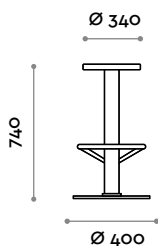

Ø 400 mm / H 820 mm

Planet

Base hierro colado, tubo, reposapiés y placa para la fijación del asiento de acero.

Asiento de madera de pino cepillado.

ASIENTO

MADERA MACIZA

 NATURAL

 CAFÉ

 NUEZ MOSCADA

BASTIDOR

HIERRO COLADO

 NEGRO

PLANET

Medidas

Ø 400 mm / H 820 mm

follow us