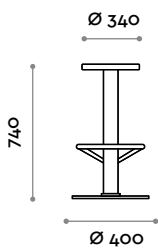

**SEDUTA****LEGNO MASSELLO**

 NATURALE

 CAFFÈ

 NOCE MOSCATA

TELAIO**GHISA**

 NERO

PLANET**Dimensioni**

Ø 400 mm / H 820 mm

PLANET**Dimensions**

Ø 400 mm / H 820 mm

Planet

Basis aus Gusseisen, Rohr, Fußstütze und Platte für Sitzbefestigung aus Stahl.
Sitz aus gebürstetem Kiefernholz.

SITZBEREICH

MASSIVHOLZ

 NATUR

 CAFFÈ

 MUSKATNUSS

RAHMEN

GUSS

 SCHWARZ

PLANET

Abmessungen
Ø 400 mm / H 820 mm

Planet

Piètement en fonte moulée, tube, repose-pieds et plaque de fixation de l'assise en acier.

 NUEZ MOSCADA

BASTIDOR

HIERRO COLADO

 NEGRO

PLANET

Medidas

Ø 400 mm / H 820 mm

follow us