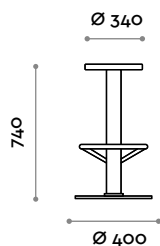

**SEDUTA****LEGNO MASSELLO**

 NATURALE

 CAFFÈ

 NOCE MOSCATA

TELAIO**GHISA**

 NERO

PLANET**Dimensioni**

Ø 400 mm / H 820 mm

PLANET**Dimensions**

Ø 400 mm / H 820 mm

Planet

Basis aus Gusseisen, Rohr, Fußstütze und Platte für Sitzbefestigung aus Stahl.
Sitz aus gebürstetem Kiefernholz.

SITZBEREICH

MASSIVHOLZ

 NATUR

 CAFFÈ

 MUSKATNUSS

RAHMEN

GUSS

 SCHWARZ

PLANET

Abmessungen
Ø 400 mm / H 820 mm

Planet

Piètement en fonte moulée, tube, repose-pieds et plaque de fixation de l'assise en acier.

 NUEZ MOSCADA

BASTIDOR

HIERRO COLADO

 NEGRO

PLANET

Medidas

Ø 400 mm / H 820 mm

follow us