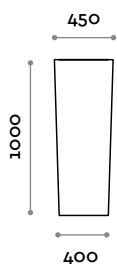

-  BIANCO
-  VIOLA
-  ROSSO ORIENTE
-  GIALLO ASPRO
-  NERO

POLY

Dimensioni
Ø 450 mm / H 1000 mm

Poly

Polyethylene vase, 100% recyclable, with glossy finish. For indoor use.

VASE

GLOSSY POLYETHYLENE

-  WHITE
-  PURPLE
-  ORIENTAL RED
-  SOUR YELLOW
-  BLACK

POLY

Dimensions
 Ø 450 mm / H 1000 mm

Poly

Vase aus Polyethylen, 100% recycelbar, in Glanzausführung, für Innenbereiche.

VASE

POLYETHYLEN GLÄNZEND

-  WEISS
-  VIOLETT
-  ORIENTROT
-  GELB SAUER
-  SCHWARZ

POLY

Abmessungen
Ø 450 mm / H 1000 mm

Poly

Vase en polyéthylène, 100% recyclable, avec finition brillante adaptée pour l'intérieur.

VASE

POLYÉTHYLÈNE BRILLANT

-  BLANC
-  VIOLET
-  ROUGE ORIENT
-  JAUNE ACIDE
-  NOIR

POLY

Dimensions

Ø 450 mm / H 1000 mm

Poly

Maceta de polietileno, 100% reciclable, con acabado brillante apto para interiores.

VASO

POLIETILENO BRILLANTE

-  BLANCO
-  VIOLETA
-  ROJO ORIENTE
-  AMARILLO ACRE
-  NEGRO