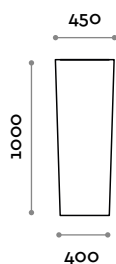

POLY

Medidas

Ø 450 mm / H 1000 mm