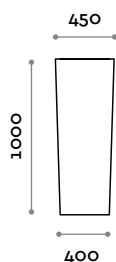

-  BIANCO
-  VIOLA
-  ROSSO ORIENTE
-  GIALLO ASPRO
-  NERO

POLY

Dimensioni
Ø 450 mm / H 1000 mm

Poly

Polyethylene vase, 100% recyclable, with glossy finish. For indoor use.

VASE

GLOSSY POLYETHYLENE

-  WHITE
-  PURPLE
-  ORIENTAL RED
-  SOUR YELLOW
-  BLACK

POLY

Dimensions
 Ø 450 mm / H 1000 mm

Poly

Vase aus Polyethylen, 100% recycelbar, in Glanzausführung, für Innenbereiche.

VASE

POLYETHYLEN GLÄNZEND

-  WEISS
-  VIOLETT
-  ORIENTROT
-  GELB SAUER
-  SCHWARZ

POLY

POLY

Dimensions

Ø 450 mm / H 1000 mm

Poly

Maceta de polietileno, 100% reciclable, con acabado brillante apto para interiores.

VASO

POLIETILENO BRILLANTE

-  BLANCO
-  VIOLETA
-  ROJO ORIENTE
-  AMARILLO ACRE
-  NEGRO