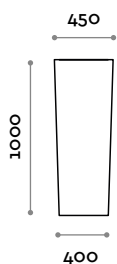

POLY

Dimensions
 Ø 450 mm / H 1000 mm

Poly

Vase aus Polyethylen, 100% recycelbar, in Glanzausführung, für Innenbereiche.

VASE

POLYETHYLEN GLÄNZEND

-  WEISS
-  VIOLETT
-  ORIENTROT
-  GELB SAUER
-  SCHWARZ

POLY

Abmessungen
Ø 450 mm / H 1000 mm

Poly

Vase en polyéthylène, 100% recyclable, avec finition brillante adaptée pour l'intérieur.

VASE

POLYÉTHYLÈNE BRILLANT

-  BLANC
-  VIOLET
-  ROUGE ORIENT
-  JAUNE ACIDE
-  NOIR

POLY

Dimensions

Ø 450 mm / H 1000 mm

Poly

Maceta de polietileno, 100% reciclable, con acabado brillante apto para interiores.

VASO

POLIETILENO BRILLANTE

-  BLANCO
-  VIOLETA
-  ROJO ORIENTE
-  AMARILLO ACRE
-  NEGRO