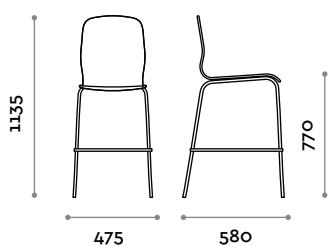

STEEL

CHROMED

PRETTY SG

Dimensions

W 460 mm / D 530 mm / H 825 mm

Pretty SG

Rahmen aus Stahl, Sitzbereich mit Polsterung aus feuerhemmendem Schaumgummi, Bezug aus Ecoleder und Sichtnähten.

SITZBEREICH

ECOLEDER

-  42 SCHWARZ
-  603 DUNKELGRAU
-  101 BEIGE

RAHMEN

STAHL

-  VERCHROMT

PRETTY SG

Abmessungen

B 460 mm / T 530 mm / H 825 mm

PRETTY SG

Dimensions

L 460 mm / P 530 mm / H 825 mm

Pretty SG

Bastidor de acero con asiento acolchado de gomaespuma ignífuga y revestida de ecopiel con costura visible.

ASIENTO

ECOPIEL

-  42 NEGRO
-  603 GRIS OSCURO
-  101 BEIS

BASTIDOR

ACERO

-  CROMADO

PRETTY SG

Medidas

L 460 mm / P 530 mm / H 825 mm

follow us

Fit Interiors