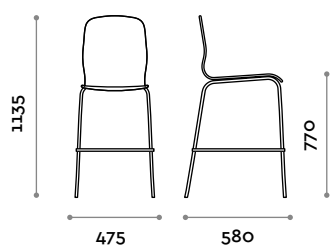

ECOPELLE

-  42 NERO
-  603 GRIGIO SCURO
-  101 BEIGE

TELAIO

ACCIAIO

-  CROMATO

PRETTY SG

Dimensioni

L 460 mm / P 530 mm / H 825 mm

STEEL

CHROMED

PRETTY SG

Dimensions

W 460 mm / D 530 mm / H 825 mm

Pretty SG

Rahmen aus Stahl, Sitzbereich mit Polsterung aus feuerhemmendem Schaumgummi, Bezug aus Ecoleder und Sichtnähten.

SITZBEREICH

ECOLEDER

-  42 SCHWARZ
-  603 DUNKELGRAU
-  101 BEIGE

RAHMEN

STAHL

-  VERCHROMT

PRETTY SG

Abmessungen

B 460 mm / T 530 mm / H 825 mm

PRETTY SG

Dimensions

L 460 mm / P 530 mm / H 825 mm

Pretty SG

Bastidor de acero con asiento acolchado de gomaespuma ignífuga y revestida de ecopiel con costura visible.

ASIENTO

ECOPIEL

-  42 NEGRO
-  603 GRIS OSCURO
-  101 BEIS