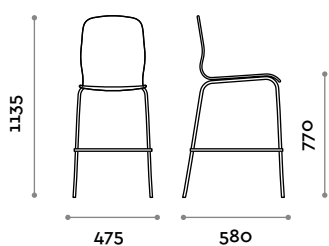

ECOPELLE

-  42 NERO
-  603 GRIGIO SCURO
-  101 BEIGE

TELAIO

ACCIAIO

-  CROMATO

PRETTY SG

Dimensioni

L 460 mm / P 530 mm / H 825 mm

STEEL

CHROMED

PRETTY SG

Dimensions

W 460 mm / D 530 mm / H 825 mm

Pretty SG

Rahmen aus Stahl, Sitzbereich mit Polsterung aus feuerhemmendem Schaumgummi, Bezug aus Ecoleder und Sichtnähten.

SITZBEREICH

ECOLEDER

-  42 SCHWARZ
-  603 DUNKELGRAU
-  101 BEIGE

RAHMEN

STAHL

-  VERCHROMT

PRETTY SG

Abmessungen

B 460 mm / T 530 mm / H 825 mm

PRETTY SG

Dimensions

L 460 mm / P 530 mm / H 825 mm

Pretty SG

Bastidor de acero con asiento acolchado de gomaespuma ignífuga y revestida de ecopiel con costura visible.

ASIENTO

ECOPIEL

-  42 NEGRO
-  603 GRIS OSCURO
-  101 BEIS