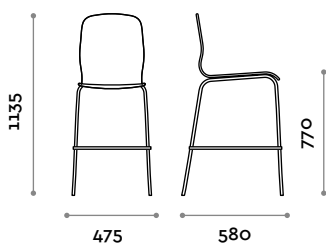

ECOPELLE

-  42 NERO
-  603 GRIGIO SCURO
-  101 BEIGE

TELAIO

ACCIAIO

-  CROMATO

PRETTY SG

Dimensioni

L 460 mm / P 530 mm / H 825 mm

STEEL

CHROMED

PRETTY SG

Dimensions

W 460 mm / D 530 mm / H 825 mm

Pretty SG

Rahmen aus Stahl, Sitzbereich mit Polsterung aus feuerhemmendem Schaumgummi, Bezug aus Ecoleder und Sichtnähten.

SITZBEREICH

ECOLEDER

-  42 SCHWARZ
-  603 DUNKELGRAU
-  101 BEIGE

RAHMEN

STAHL

-  VERCHROMT

PRETTY SG

Abmessungen

B 460 mm / T 530 mm / H 825 mm

PRETTY SG

Dimensions

L 460 mm / P 530 mm / H 825 mm

Pretty SG

Bastidor de acero con asiento acolchado de gomaespuma ignífuga y revestida de ecopiel con costura visible.

ASIENTO

ECOPIEL

-  42 NEGRO
-  603 GRIS OSCURO
-  101 BEIS