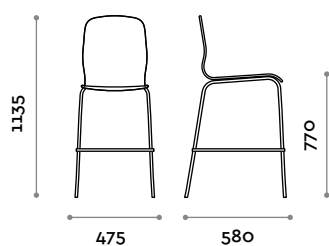

STEEL

CHROMED

PRETTY SG

Dimensions

W 460 mm / D 530 mm / H 825 mm

Pretty SG

Rahmen aus Stahl, Sitzbereich mit Polsterung aus feuerhemmendem Schaumgummi, Bezug aus Ecoleder und Sichtnähten.

SITZBEREICH

ECOLEDER

-  42 SCHWARZ
-  603 DUNKELGRAU
-  101 BEIGE

RAHMEN

STAHL

-  VERCHROMT

PRETTY SG

Abmessungen

B 460 mm / T 530 mm / H 825 mm

PRETTY SG

Dimensions

L 460 mm / P 530 mm / H 825 mm

Pretty SG

Bastidor de acero con asiento acolchado de gomaespuma ignífuga y revestida de ecopiel con costura visible.

ASIENTO

ECOPIEL

-  42 NEGRO
-  603 GRIS OSCURO
-  101 BEIS

BASTIDOR

ACERO

-  CROMADO

PRETTY SG

Medidas

L 460 mm / P 530 mm / H 825 mm

follow us

Fit Interiors