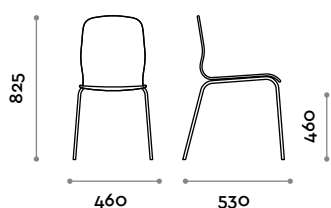

-  42 NERO
-  603 GRIGIO SCURO
-  101 BEIGE

TELAIO

ACCIAIO

-  CROMATO

PRETTY

Dimensioni

L 460 mm / P 530 mm / H 825 mm

Pretty

 CHROMED

PRETTY

Dimensions

W 460 mm / D 530 mm / H 825 mm

Pretty

Rahmen aus Stahl, Sitzbereich mit Polsterung aus feuerhemmendem Schaumgummi, Bezug aus Ecoleder und Sichtnähten.

SITZBEREICH

ECOLEDER

-  42 SCHWARZ
-  603 DUNKELGRAU
-  101 BEIGE

RAHMEN

STAHL

-  VERCHROMT

PRETTY

Abmessungen

B 460 mm / T 530 mm / H 825 mm

Pretty

Dimensions

L 460 mm / P 530 mm / H 825 mm

Pretty

Bastidor de acero con asiento acolchado de gomaespuma ignífuga y revestida de ecopiel con costura visible.

ASIENTO

ECOPIEL

-  42 NEGRO
-  603 GRIS OSCURO
-  101 BEIS