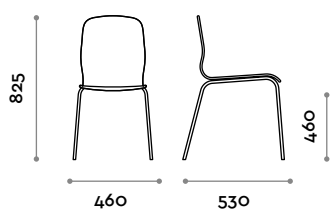

 CHROMED

PRETTY

Dimensions

W 460 mm / D 530 mm / H 825 mm

Pretty

Rahmen aus Stahl, Sitzbereich mit Polsterung aus feuerhemmendem Schaumgummi, Bezug aus Ecoleder und Sichtnähten.

SITZBEREICH

ECOLEDER

-  42 SCHWARZ
-  603 DUNKELGRAU
-  101 BEIGE

RAHMEN

STAHL

-  VERCHROMT

PRETTY

Abmessungen

B 460 mm / T 530 mm / H 825 mm

Pretty

Dimensions

L 460 mm / P 530 mm / H 825 mm

Pretty

Bastidor de acero con asiento acolchado de gomaespuma ignífuga y revestida de ecopiel con costura visible.

ASIENTO

ECOPIEL

-  42 NEGRO
-  603 GRIS OSCURO
-  101 BEIS

BASTIDOR

ACERO

-  CROMADO

PRETTY

Medidas

L 460 mm / P 530 mm / H 825 mm

follow us

Fit Interiors