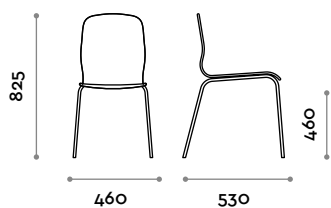

-  42 NERO
-  603 GRIGIO SCURO
-  101 BEIGE

TELAIO

ACCIAIO

-  CROMATO

PRETTY

Dimensioni

L 460 mm / P 530 mm / H 825 mm

Pretty

 CHROMED

PRETTY

Dimensions

W 460 mm / D 530 mm / H 825 mm

Pretty

Rahmen aus Stahl, Sitzbereich mit Polsterung aus feuerhemmendem Schaumgummi, Bezug aus Ecoleder und Sichtnähten.

SITZBEREICH

ECOLEDER

-  42 SCHWARZ
-  603 DUNKELGRAU
-  101 BEIGE

RAHMEN

STAHL

-  VERCHROMT

PRETTY

Abmessungen

B 460 mm / T 530 mm / H 825 mm

Pretty

Dimensions

L 460 mm / P 530 mm / H 825 mm

Pretty

Bastidor de acero con asiento acolchado de gomaespuma ignífuga y revestida de ecopiel con costura visible.

ASIENTO

ECOPIEL

-  42 NEGRO
-  603 GRIS OSCURO
-  101 BEIS