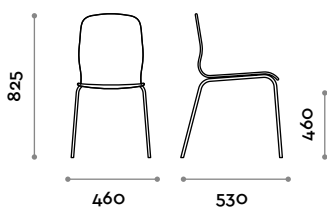

-  42 NERO
-  603 GRIGIO SCURO
-  101 BEIGE

TELAIO

ACCIAIO

-  CROMATO

PRETTY

Dimensioni

L 460 mm / P 530 mm / H 825 mm

Pretty

 CHROMED

PRETTY

Dimensions

W 460 mm / D 530 mm / H 825 mm

Pretty

Rahmen aus Stahl, Sitzbereich mit Polsterung aus feuerhemmendem Schaumgummi, Bezug aus Ecoleder und Sichtnähten.

SITZBEREICH

ECOLEDER

-  42 SCHWARZ
-  603 DUNKELGRAU
-  101 BEIGE

RAHMEN

STAHL

-  VERCHROMT

PRETTY

Abmessungen

B 460 mm / T 530 mm / H 825 mm

Pretty

Dimensions

L 460 mm / P 530 mm / H 825 mm

Pretty

Bastidor de acero con asiento acolchado de gomaespuma ignífuga y revestida de ecopiel con costura visible.

ASIENTO

ECOPIEL

-  42 NEGRO
-  603 GRIS OSCURO
-  101 BEIS