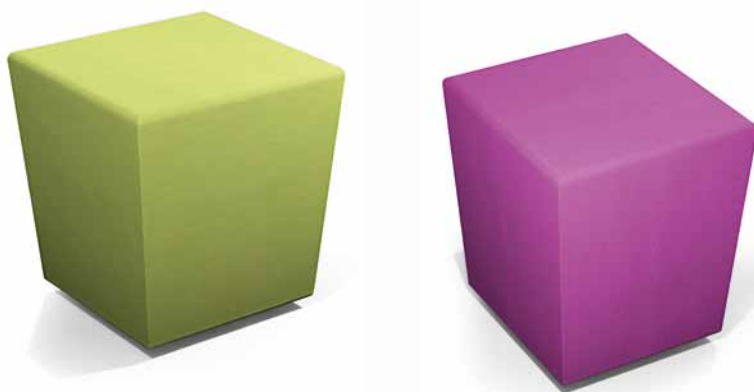

Puff

Pufs trapezoidal de ecopiel ignífuga (certificación UNI 9175 clase 1IM).

ASIENTO

ECOPIEL