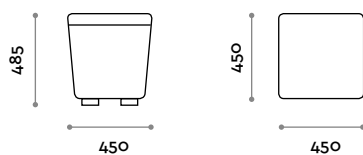

## PUFF

Dimensioni

L 450 mm / P 450 mm / H 485 mm

## PUFF

Dimensions

W 450 mm / D 450 mm / H 485 mm

## PUFF

Dimensions

L 450 mm / P 450 mm / H 485 mm