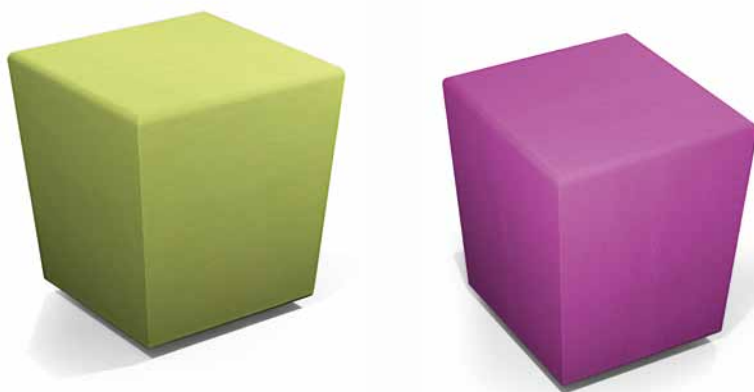

## PUFF

Dimensioni

L 450 mm / P 450 mm / H 485 mm