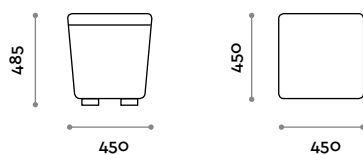

## PUFF

Dimensioni

L 450 mm / P 450 mm / H 485 mm

## PUFF

Dimensions

W 450 mm / D 450 mm / H 485 mm