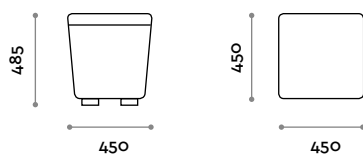

## PUFF

Dimensions

L 450 mm / P 450 mm / H 485 mm

## PUFF

Medidas

L 450 mm / P 450 mm / H 485 mm

follow us