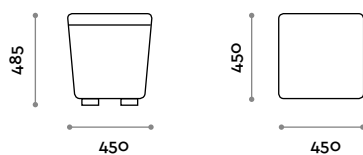

## PUFF

Dimensioni

L 450 mm / P 450 mm / H 485 mm

## PUFF

Dimensions

W 450 mm / D 450 mm / H 485 mm

## PUFF

Abmessungen

B 450 mm / T 450 mm / H 485 mm