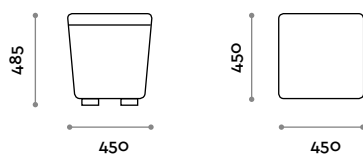

## PUFF

Dimensioni

L 450 mm / P 450 mm / H 485 mm

## PUFF

Dimensions

W 450 mm / D 450 mm / H 485 mm

## PUFF

Abmessungen

B 450 mm / T 450 mm / H 485 mm

## PUFF

Dimensions

L 450 mm / P 450 mm / H 485 mm