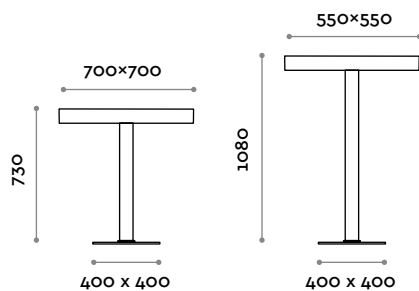

Dimensioni

base 400x400 mm / top 700x700 mm / H 730 mm

**QUADRA F**

Dimensioni

base 400x400 / top 550x550 mm / H 1080 mm

 DUSKY

**QUADRA C**

Dimensions

base 400x400 mm / top 700x700 mm / H 730 mm

**QUADRA F**

Dimensions

base 400x400 mm / top 550x550 mm / H 1080 mm

# Quadra

Basis aus Gusseisen, quadratische Tischsäule aus Stahl, furnierte, 36 mm starke Platten.

**TOP**

HOLZ + AUSFÜHRUNGEN

**RAHMEN**

STAHL

-  SCHWARZ
-  CORTEN
-  BRAUN

**QUADRA C**

Abmessungen

Basis 400x400 mm / Top 700x700 mm / H 730 mm

**QUADRA F**

Abmessungen

Basis 400x400 mm / Top 550x550 mm / H 1080 mm