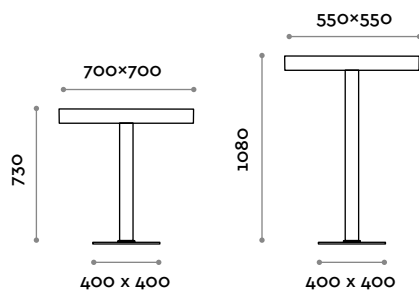

Dimensioni

base 400x400 mm / top 700x700 mm / H 730 mm

**QUADRA F**

Dimensioni

base 400x400 / top 550x550 mm / H 1080 mm

Abmessungen

Basis 400x400 mm / Top 700x700 mm / H 730 mm

**QUADRA F**

Abmessungen

Basis 400x400 mm / Top 550x550 mm / H 1080 mm

### QUADRA C

Dimensions

piètement 400x400 mm / plateau 700x700 mm / H 730 mm

### QUADRA F

Dimensions

piètement 400x400 mm / plateau 550x550 mm / H 1080 mm