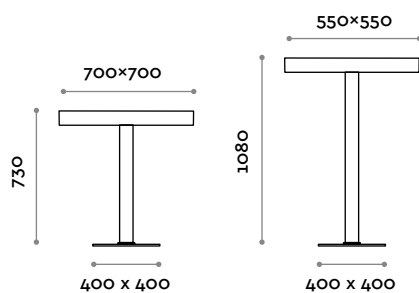

Dimensioni

base 400x400 mm / top 700x700 mm / H 730 mm

**QUADRA F**

Dimensioni

base 400x400 / top 550x550 mm / H 1080 mm

### QUADRA F

Dimensions

piètement 400x400 mm / plateau 550x550 mm / H 1080 mm

### QUADRA C

Medidas

base 400x400 mm / top 700x700 mm / H 730 mm

### QUADRA F

Medidas

base 400x400 mm / top 550x550 mm / H 1080 mm

follow us