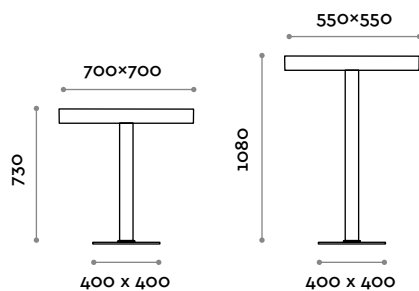

# Quadra

Basamento in fusione di ghisa, colonna quadrata in acciaio, piani in nobilitato spessore 36 mm.

---

**TOP**
**LEGNO + FINITURE**

**TELAIO**
**ACCIAIO**
**NERO**
**CORTEN**
**BRUNO**

---

**QUADRA C**

Dimensioni

base 400x400 mm / top 700x700 mm / H 730 mm

**QUADRA F**

Dimensioni

base 400x400 / top 550x550 mm / H 1080 mm

 DUSKY

**QUADRA C**

Dimensions

base 400x400 mm / top 700x700 mm / H 730 mm

**QUADRA F**

Dimensions

base 400x400 mm / top 550x550 mm / H 1080 mm

Abmessungen

Basis 400x400 mm / Top 700x700 mm / H 730 mm

**QUADRA F**

Abmessungen

Basis 400x400 mm / Top 550x550 mm / H 1080 mm