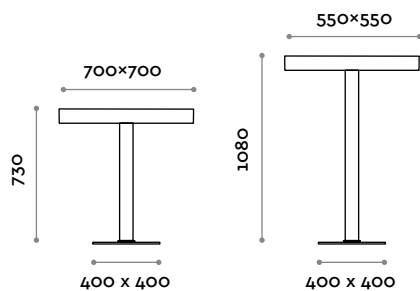

Dimensioni

base 400x400 mm / top 700x700 mm / H 730 mm

**QUADRA F**

Dimensioni

base 400x400 / top 550x550 mm / H 1080 mm

 DUSKY

**QUADRA C**

Dimensions

base 400x400 mm / top 700x700 mm / H 730 mm

**QUADRA F**

Dimensions

base 400x400 mm / top 550x550 mm / H 1080 mm

# Quadra

Basis aus Gusseisen, quadratische Tischsäule aus Stahl, furnierte, 36 mm starke Platten.

**TOP**

HOLZ + AUSFÜHRUNGEN

**RAHMEN**

STAHL

-  SCHWARZ
-  CORTEN
-  BRAUN

**QUADRA C**

Abmessungen

Basis 400x400 mm / Top 700x700 mm / H 730 mm

**QUADRA F**

Abmessungen

Basis 400x400 mm / Top 550x550 mm / H 1080 mm