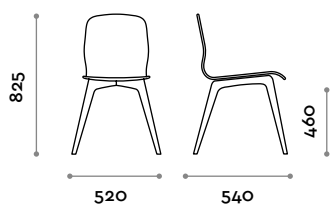

fit interiors

Ring Wood

Ring Wood

Italiano	3
English	4
Deutsch	5
Français	6
Español	7

Ring Wood

Telaio in legno massello di faggio, scocca in multistrato di faggio impiallacciato rovere, disponibile in varie finiture legno.

**SEDUTA****FAGGIO IMPIALLACCIATO** NATURALE CAFFÈ NOCE MOSCATA**TELAIO****FAGGIO MASSELLO** NATURALE CAFFÈ NOCE MOSCATA**RING WOOD**

Dimensioni

L 520 mm / P 540 mm / H 825 mm

Ring Wood

Frame in solid beech wood, shell in plywood beech veneered oak, available in various wood finishes.

RING WOOD**Dimensions**

W 520 mm / D 540 mm / H 825 mm

Ring Wood

Rahmen aus Buchen-Massivholz, Sitzbereich aus Buchensperrholz mit Eichenfurnier, in verschiedenen Holzfinishes verfügbar.

SITZBEREICH

BUCHE MIT FURNIER

RING WOOD

Abmessungen

B 520 mm / T 540 mm / H 825 mm

Ring Wood

Piètement en hêtre massif, coque en contreplaqué de hêtre plaqué chêne, disponible en différentes finitions de bois.

ASSISE

HÊTRE PLAQUÉ

-  NATUREL
-  CAFÉ
-  NOIX DE MUSCADE