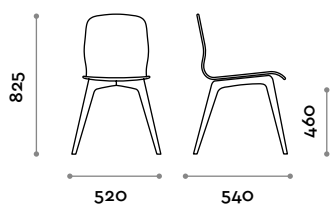

RING WOOD**Dimensions**

W 520 mm / D 540 mm / H 825 mm

Ring Wood

Rahmen aus Buchen-Massivholz, Sitzbereich aus Buchensperrholz mit Eichenfurnier, in verschiedenen Holzfinishes verfügbar.

SITZBEREICH

BUCHE MIT FURNIER

RING WOOD

Abmessungen

B 520 mm / T 540 mm / H 825 mm

Ring Wood

Piètement en hêtre massif, coque en contreplaqué de hêtre plaqué chêne, disponible en différentes finitions de bois.

ASSISE

HÊTRE PLAQUÉ

-  NATUREL
-  CAFÉ
-  NOIX DE MUSCADE

PIÈTEMENT

HÊTRE MASSIF

-  NATUREL
-  CAFÉ
-  NOIX DE MUSCADE

RING WOOD

Dimensions

L 520 mm / P 540 mm / H 825 mm

Ring Wood

Bastidor de madera maciza de haya, asiento de multicapa de haya con contrachapado de roble, disponible en varios acabados de madera.

 CAFÉ

 NUEZ MOSCADA

RING WOOD

Medidas

L 520 mm / P 540 mm / H 825 mm

follow us

Fit Interiors

Gruppo P&G srl
Via Emilia, n.3916
47020 Longiano (FC), Italy
tel. (+39) 0547 58746
info@gruppoppeg.com