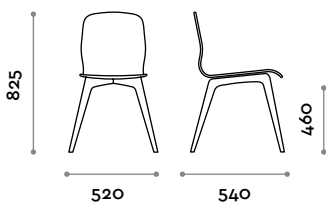

**SEDUTA****FAGGIO IMPIALLACCIATO** NATURALE CAFFÈ NOCE MOSCATA**TELAIO****FAGGIO MASSELLO** NATURALE CAFFÈ NOCE MOSCATA**RING WOOD**

Dimensioni

L 520 mm / P 540 mm / H 825 mm

Ring Wood

Frame in solid beech wood, shell in plywood beech veneered oak, available in various wood finishes.

RING WOOD**Dimensions**

W 520 mm / D 540 mm / H 825 mm

Ring Wood

Rahmen aus Buchen-Massivholz, Sitzbereich aus Buchensperrholz mit Eichenfurnier, in verschiedenen Holzfinishes verfügbar.

SITZBEREICH

BUCHE MIT FURNIER

RING WOOD

Abmessungen

B 520 mm / T 540 mm / H 825 mm

Ring Wood

Piètement en hêtre massif, coque en contreplaqué de hêtre plaqué chêne, disponible en différentes finitions de bois.

ASSISE

HÊTRE PLAQUÉ

-  NATUREL
-  CAFÉ
-  NOIX DE MUSCADE

PIÈTEMENT

HÊTRE MASSIF

-  NATUREL
-  CAFÉ
-  NOIX DE MUSCADE

RING WOOD

Dimensions

L 520 mm / P 540 mm / H 825 mm

Ring Wood

Bastidor de madera maciza de haya, asiento de multicapa de haya con contrachapado de roble, disponible en varios acabados de madera.