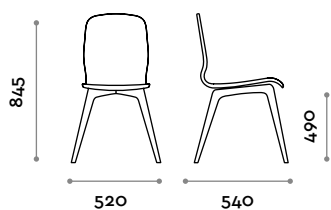

FRAME

SOLID BEECH

-  NATURAL

RING**Dimensions**

W 520 mm / D 540 mm / H 845 mm

Ring

Rahmen aus Buchen-Massivholz, Sitzbereich aus Buchensperrholz mit Wollfilzbezug und feuerhemmender Behandlung.

SITZBEREICH

PIÈTEMENT

HÊTRE MASSIF

-  NATUREL

RING

Dimensions

L 520 mm / P 540 mm / H 845 mm

Ring

Bastidor de madera maciza de haya, asiento de contrachapado de haya revestido de fieltro de lana, con tratamiento ignífugo.

ASIENTO

CONTRACHAPADO HAYA
+ FIELTRO DE LANA

-  100 ARENA
-  810 MILITAR
-  700 PETRÓLEO
-  305 BURDEOS
-  500 MOSTAZA

BASTIDOR

HAYA MACIZA

-  NATURAL

RING

Medidas

L 520 mm / P 540 mm / H 845 mm

follow us

Fit Interiors

Gruppo P&G srl
Via Emilia, n.3916
47020 Longiano (FC), Italy
tel. (+39) 0547 58746
info@gruppoppeg.com

**fit
interiors**

furniture for health
and golf clubs, gyms
hotel&spa, medical
and corporate