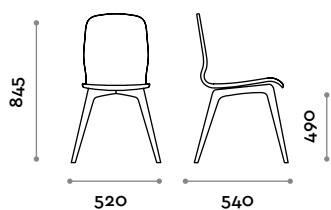

FRAME

SOLID BEECH

-  NATURAL

RING**Dimensions**

W 520 mm / D 540 mm / H 845 mm

Ring

Rahmen aus Buchen-Massivholz, Sitzbereich aus Buchensperrholz mit Wollfilzbezug und feuerhemmender Behandlung.

SITZBEREICH

BUCHE MIT FURNIER
+ WOLLFILZ

-  100 SANDFARBEN
-  810 MILITÄRSCHWARZ
-  700 PETROLBLAU
-  305 BORDEAUXROT
-  500 SENFGELB

RAHMEN

BUCHEN-MASSIVHOLZ

-  NATUR

RING

Abmessungen

B 520 mm / T 540 mm / H 845 mm

PIÈTEMENT

HÊTRE MASSIF

-  NATUREL

RING

Dimensions

L 520 mm / P 540 mm / H 845 mm

Ring

Bastidor de madera maciza de haya, asiento de contrachapado de haya revestido de fieltro de lana, con tratamiento ignífugo.

ASIENTO

CONTRACHAPADO HAYA
+ FIELTRO DE LANA

-  100 ARENA
-  810 MILITAR
-  700 PETRÓLEO
-  305 BURDEOS
-  500 MOSTAZA

BASTIDOR

HAYA MACIZA

-  NATURAL

RING

Medidas