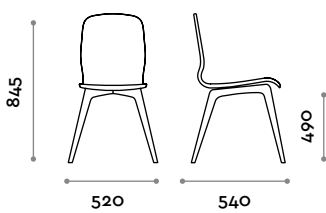

FRAME

SOLID BEECH

-  NATURAL

RING**Dimensions**

W 520 mm / D 540 mm / H 845 mm

Ring

Rahmen aus Buchen-Massivholz, Sitzbereich aus Buchensperrholz mit Wollfilzbezug und feuerhemmender Behandlung.

SITZBEREICH

BUCHE MIT FURNIER
+ WOLLFILZ

-  100 SANDFARBEN
-  810 MILITÄRSCHWARZ
-  700 PETROLBLAU
-  305 BORDEAUXROT
-  500 SENFGELB

RAHMEN

BUCHEN-MASSIVHOLZ

-  NATUR

RING

Abmessungen

B 520 mm / T 540 mm / H 845 mm