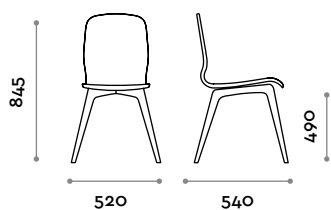

FAGGIO IMPIALLACCIATO
+ FELTRO DI LANA

-  100 SABBIA
-  810 MILITARE
-  700 PETROLIO
-  305 BORDEAUX
-  500 SENAPE

TELAIO

FAGGIO MASSELLO

-  NATURALE

RING

Dimensioni

L 520 mm / P 540 mm / H 845 mm

FRAME

SOLID BEECH

-  NATURAL

RING**Dimensions**

W 520 mm / D 540 mm / H 845 mm

Ring

Rahmen aus Buchen-Massivholz, Sitzbereich aus Buchensperrholz mit Wollfilzbezug und feuerhemmender Behandlung.

SITZBEREICH

BUCHE MIT FURNIER
+ WOLLFILZ

-  100 SANDFARBEN
-  810 MILITÄRSCHWARZ
-  700 PETROLBLAU
-  305 BORDEAUXROT
-  500 SENFGELB

RAHMEN

BUCHEN-MASSIVHOLZ

-  NATUR

RING

Abmessungen

B 520 mm / T 540 mm / H 845 mm