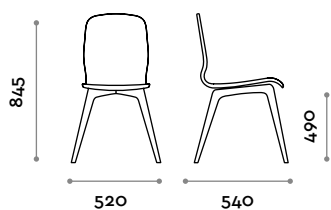

FAGGIO IMPIALLACCIATO
+ FELTRO DI LANA

-  100 SABBIA
-  810 MILITARE
-  700 PETROLIO
-  305 BORDEAUX
-  500 SENAPE

TELAIO

FAGGIO MASSELLO

-  NATURALE

RING

Dimensioni

L 520 mm / P 540 mm / H 845 mm

FRAME

SOLID BEECH

-  NATURAL

RING**Dimensions**

W 520 mm / D 540 mm / H 845 mm

Ring

Rahmen aus Buchen-Massivholz, Sitzbereich aus Buchensperrholz mit Wollfilzbezug und feuerhemmender Behandlung.

SITZBEREICH