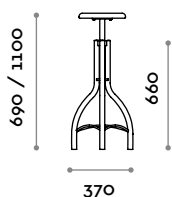

-  NATURALE
-  CAFFÈ
-  NOCE MOSCATA

TELAIO**ACCIAIO**

-  NERO
-  CORTEN
-  BRUNO

SHAFT**Dimensioni**

L 370mm / P 370 mm / H 690 - 1100 mm

Shaft

Steel frame with threaded screw for height adjustment.
Seat in solid brushed pine wood.

SHAFT**Dimensions**

W 370 mm / D 370 mm / H 690 - 1100 mm

Shaft

Rahmen aus Stahl mit Gewindeschraube für Höhenregelung.
Sitz aus gebürstetem Kiefern-Massivholz.

SITZBEREICH

MASSIVHOLZ

 NATUR

 CAFFÈ

B 370 mm / T 370 mm / H 690 - 1100 mm

Shaft

Piètement en acier avec vis filetée pour le réglage en hauteur.
Assise en pin massif brossé.

**ASSISE****BOIS MASSIF**

 NATUREL

 CAFÉ

 NOIX DE MUSCADE

PIÈTEMENT**ACIER**

 NOIR

 CORTEN

 BRUN

SHAFT**Dimensions**

L 370mm / P 370 mm / H 690 - 1100 mm

Shaft

Bastidor de acero con tornillo fileteado para la regulación de la altura.
Asiento de madera maciza de pino cepillado.

ASIENTO