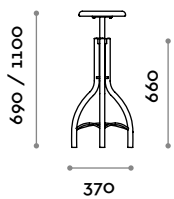

-  NATURALE
-  CAFFÈ
-  NOCE MOSCATA

TELAIO**ACCIAIO**

-  NERO
-  CORTEN
-  BRUNO

SHAFT**Dimensioni**

L 370mm / P 370 mm / H 690 - 1100 mm

Shaft

Steel frame with threaded screw for height adjustment.
Seat in solid brushed pine wood.

SHAFT**Dimensions**

W 370 mm / D 370 mm / H 690 - 1100 mm

Shaft

Rahmen aus Stahl mit Gewindeschraube für Höhenregelung.
Sitz aus gebürstetem Kiefern-Massivholz.

SITZBEREICH

MASSIVHOLZ

 NATUR

 CAFFÈ

 MUSKATNUSS

RAHMEN

STAHL

 SCHWARZ

 CORTEN

 BRAUN

SHAFT

Abmessungen

B 370 mm / T 370 mm / H 690 - 1100 mm

Shaft

Piètement en acier avec vis filetée pour le réglage en hauteur.
Assise en pin massif brossé.

**ASSISE****BOIS MASSIF**

 NATUREL

 CAFÉ

 NOIX DE MUSCADE

PIÈTEMENT**ACIER**