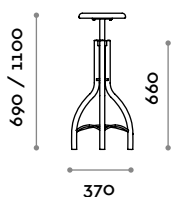

fit interiors

Shaft

Shaft

Italiano	3
English	4
Deutsch	5
Français	6
Español	7

Shaft

Telaio in acciaio con vitone filettato per la regolazione dell'altezza.
Sedile in legno massello di pino spazzolato.

**SEDUTA****LEGNO MASSELLO**

-  NATURALE
-  CAFFÈ
-  NOCE MOSCATA

TELAIO**ACCIAIO**

-  NERO
-  CORTEN
-  BRUNO

SHAFT**Dimensioni**

L 370mm / P 370 mm / H 690 - 1100 mm

Shaft

Steel frame with threaded screw for height adjustment.
Seat in solid brushed pine wood.

SHAFT**Dimensions**

W 370 mm / D 370 mm / H 690 - 1100 mm

Shaft

Rahmen aus Stahl mit Gewindeschraube für Höhenregelung.
Sitz aus gebürstetem Kiefern-Massivholz.

SITZBEREICH

MASSIVHOLZ

 NATUR

 CAFFÈ

 NOIR

 CORTEN

 BRUN

SHAFT**Dimensions**

L 370mm / P 370 mm / H 690 - 1100 mm

Shaft

Bastidor de acero con tornillo fileteado para la regulación de la altura.
Asiento de madera maciza de pino cepillado.

ASIENTO