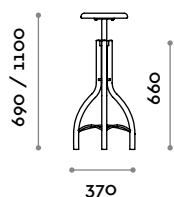

SHAFT**Dimensions**

W 370 mm / D 370 mm / H 690 - 1100 mm

Shaft

Rahmen aus Stahl mit Gewindeschraube für Höhenregelung.
Sitz aus gebürstetem Kiefern-Massivholz.

SITZBEREICH

MASSIVHOLZ

 NATUR

 CAFFÈ

B 370 mm / T 370 mm / H 690 - 1100 mm

Shaft

Piètement en acier avec vis filetée pour le réglage en hauteur.
Assise en pin massif brossé.

**ASSISE****BOIS MASSIF**

 NATUREL

 CAFÉ

 NOIX DE MUSCADE

PIÈTEMENT**ACIER**

 NOIR

 CORTEN

 BRUN

SHAFT**Dimensions**

L 370mm / P 370 mm / H 690 - 1100 mm

Shaft

Bastidor de acero con tornillo fileteado para la regulación de la altura.
Asiento de madera maciza de pino cepillado.

ASIENTO

PARDO

SHAFT

Medidas

L 370mm / P 370 mm / H 690 - 1100 mm

follow us

Fit Interiors

Gruppo P&G srl
Via Emilia, n.3916
47020 Longiano (FC), Italy
tel. (+39) 0547 58746
info@gruppopeg.com

fit
interiors