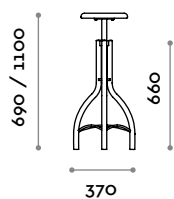

-  NATURALE
-  CAFFÈ
-  NOCE MOSCATA

TELAIO**ACCIAIO**

-  NERO
-  CORTEN
-  BRUNO

SHAFT**Dimensioni**

L 370mm / P 370 mm / H 690 - 1100 mm

Shaft

Steel frame with threaded screw for height adjustment.
Seat in solid brushed pine wood.

SHAFT**Dimensions**

W 370 mm / D 370 mm / H 690 - 1100 mm

Shaft

Rahmen aus Stahl mit Gewindeschraube für Höhenregelung.
Sitz aus gebürstetem Kiefern-Massivholz.

SITZBEREICH

MASSIVHOLZ

 NATUR

 CAFFÈ

B 370 mm / T 370 mm / H 690 - 1100 mm

Shaft

Piètement en acier avec vis filetée pour le réglage en hauteur.
Assise en pin massif brossé.

**ASSISE****BOIS MASSIF**

 NATUREL

 CAFÉ

 NOIX DE MUSCADE

PIÈTEMENT**ACIER**

 NOIR

 CORTEN

 BRUN

SHAFT**Dimensions**

L 370mm / P 370 mm / H 690 - 1100 mm

Shaft

Bastidor de acero con tornillo fileteado para la regulación de la altura.
Asiento de madera maciza de pino cepillado.

ASIENTO