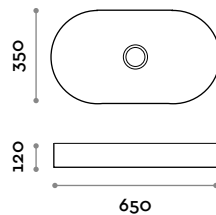

Dimensions
W 650 mm / D 350 mm / H 120 mm

MATT COLORS

-  09 WHITE
-  08 BLACK
-  82 ANTHRACITE
-  16 YELLOW
-  81 BEIGE
-  02 GREEN
-  19 GREY
-  06 LIGHT BLUE
-  16 BROWN

RUBIO2
Countertop lever mixer tap.

Dimensioni
H 311 mm

RUBIO3
Single lever built-in faucet for sink, complete with built-in parts.

RUBIO4
Single lever built-in faucet for sink with cover, complete with built-in parts.

FAUCET COLORS

-  CRL CHROME
-  IX BRUSHED STAINLESS
-  C03 WHITE
-  C04 BLACK

Shape

SHAPE60

Keramik-Waschbecken.
Aufsatzinstallation mit Auslauf aus Keramik für freien Abfluss. Kompatibel mit Mischarmatur RUBIO 2 - 3 - 4.

Abmessungen
B 600 mm / T 370 mm / H 120 mm

SHAPE40

Rundes Keramik-Waschbecken.
Aufsatzinstallation mit Auslauf aus Keramik für freien Abfluss. Kompatibel mit Mischarmatur RUBIO 2 - 3 - 4.

Abmessungen
ø 405 mm / H 120 mm

SHAPE65

Ovales Keramik-Waschbecken.
Aufsatzinstallation mit Auslauf aus Keramik für freien Abfluss. Kompatibel mit Mischarmatur RUBIO 2 - 3 - 4.

Abmessungen
B 650 mm / T 350 mm / H 120 mm