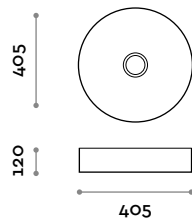

Dimensions

L 600 mm / P 370 mm / H 120 mm

SHAPE40

Lavabo rond en céramique. Installation à poser avec bonde en céramique à écoulement libre. Compatible avec le mitigeur RUBIO 2 - 3 - 4.

Dimensions

Ø 405 mm / H 120 mm

RUBIO2

Mitigeur monocommande sur plan pour lavabo, commande à manette

Dimensions
H 311 mm

RUBIO3

Mitigeur monocommande mural avec commande à manette, fourni avec le corps d'encastrement.

RUBIO4

Mitigeur monocommande mural sur plaque avec commande à manette, fourni avec le corps d'encastrement.

Medidas

L 600 mm / P 370 mm / H 120 mm

SHAPE40

Lavabo redondo de cerámica. Instalación superpuesta con piletta de cerámica de desagüe libre. Compatible con el mezclador RUBIO 2 - 3 - 4.

Medidas

Ø 405 mm / H 120 mm

SHAPE65

Lavabo oval de cerámica. Instalación superpuesta con piletta de cerámica de desagüe libre. Compatible con el mezclador RUBIO 2 - 3 - 4.

Medidas

L 650 mm / P 350 mm / H 120 mm

COLORES MATES

-  09 BLANCO
-  08 NEGRO
-  82 ANTRACITA
-  16 AMARILLO
-  81 BEIS
-  02 VERDE
-  19 GRIS
-  06 CELESTE
-  16 MARRÓN