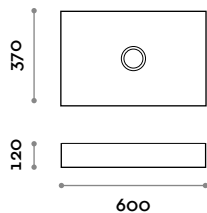

fit interiors

Shape

Shape

Italiano	3
English	4
Deutsch	5
Français	6
Español	7

Shape

SHAPE60

Lavabo in ceramica. Installazione in appoggio con piletta in ceramica a scarico libero. Compatibile con il miscelatore RUBIO 2 - 3 - 4.

Dimensioni

L 600 mm / P 370 mm / H 120 mm

SHAPE40

Lavabo tondo in ceramica. Installazione in appoggio con piletta in ceramica a scarico libero. Compatibile con il miscelatore RUBIO 2 - 3 - 4.

Dimensioni

Ø 405 mm / H 120 mm

Abmessungen
ø 405 mm / H 120 mm

SHAPE65

Ovales Keramik-Waschbecken.
Aufsatzinstallation mit Auslauf aus Keramik für freien Abfluss. Kompatibel mit Mischarmatur RUBIO 2 - 3 - 4.

Abmessungen
B 650 mm / T 350 mm / H 120 mm

Dimensions

L 600 mm / P 370 mm / H 120 mm

SHAPE40

Lavabo rond en céramique. Installation à poser avec bonde en céramique à écoulement libre. Compatible avec le mitigeur RUBIO 2 - 3 - 4.

Dimensions

Ø 405 mm / H 120 mm