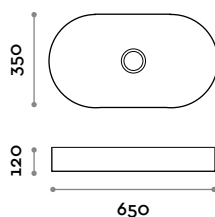

Abmessungen
ø 405 mm / H 120 mm

SHAPE65

Ovales Keramik-Waschbecken.
Aufsatzinstallation mit Auslauf aus Keramik für freien Abfluss. Kompatibel mit Mischarmatur RUBIO 2 - 3 - 4.

Abmessungen
B 650 mm / T 350 mm / H 120 mm

Dimensions

L 600 mm / P 370 mm / H 120 mm

SHAPE40

Lavabo rond en céramique. Installation à poser avec bonde en céramique à écoulement libre. Compatible avec le mitigeur RUBIO 2 - 3 - 4.

Dimensions

Ø 405 mm / H 120 mm

SHAPE65

Lavabo ovale en céramique. Installation à poser avec bonde en céramique à écoulement libre. Compatible avec le mitigeur RUBIO 2 - 3 - 4.

Dimensions

L 650 mm / P 350 mm / H 120 mm

COLORIS MATS

- 09 BLANC
- 08 NOIR
- 82 ANTHRACITE
- 16 JAUNE
- 81 BEIGE
- 02 VERT
- 19 GRIS
- 06 BLEU CLAIR
- 16 MARRON

Medidas

L 600 mm / P 370 mm / H 120 mm

SHAPE40

Lavabo redondo de cerámica. Instalación superpuesta con piletta de cerámica de desagüe libre. Compatible con el mezclador RUBIO 2 - 3 - 4.

Medidas

Ø 405 mm / H 120 mm