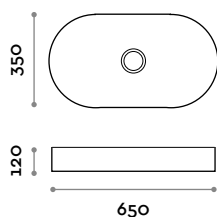

Dimensioni

L 600 mm / P 370 mm / H 120 mm

SHAPE40

Lavabo tondo in ceramica. Installazione in appoggio con piletta in ceramica a scarico libero. Compatibile con il miscelatore RUBIO 2 - 3 - 4.

Dimensioni

Ø 405 mm / H 120 mm

SHAPE65

Lavabo ovale in ceramica. Installazione in appoggio con piletta in ceramica a scarico libero. Compatibile con il miscelatore RUBIO 2 - 3 - 4.

Dimensioni

L 650 mm / P 350 mm / H 120 mm

COLORI OPACHI

Abmessungen
ø 405 mm / H 120 mm

SHAPE65

Ovales Keramik-Waschbecken.
Aufsatzinstallation mit Auslauf aus Keramik für freien Abfluss. Kompatibel mit Mischarmatur RUBIO 2 - 3 - 4.

Abmessungen
B 650 mm / T 350 mm / H 120 mm

Dimensions

L 600 mm / P 370 mm / H 120 mm

SHAPE40

Lavabo rond en céramique. Installation à poser avec bonde en céramique à écoulement libre. Compatible avec le mitigeur RUBIO 2 - 3 - 4.

Dimensions

Ø 405 mm / H 120 mm