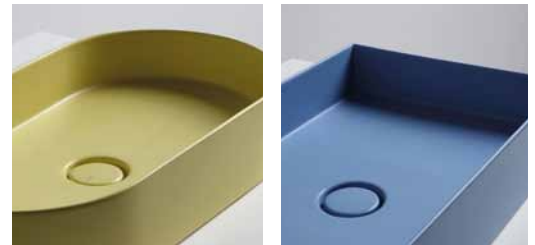

Shape

SHAPE60

Keramik-Waschbecken.
Aufsatzinstallation mit Auslauf aus Keramik für freien Abfluss. Kompatibel mit Mischarmatur RUBIO 2 - 3 - 4.

Abmessungen
B 600 mm / T 370 mm / H 120 mm

SHAPE40

Rundes Keramik-Waschbecken.
Aufsatzinstallation mit Auslauf aus Keramik für freien Abfluss. Kompatibel mit Mischarmatur RUBIO 2 - 3 - 4.

Abmessungen
ø 405 mm / H 120 mm

SHAPE65

Ovales Keramik-Waschbecken.
Aufsatzinstallation mit Auslauf aus Keramik für freien Abfluss. Kompatibel mit Mischarmatur RUBIO 2 - 3 - 4.

Abmessungen
B 650 mm / T 350 mm / H 120 mm

FARBEN MATT

- 09 WEISS
- 08 SCHWARZ
- 82 ANTHRAZIT
- 16 GELB
- 81 BEIGE
- 02 GRÜN
- 19 GRAU
- 06 HIMMELBLAU
- 16 BRAUN

RUBIO2
Einhebel-Mischarmatur für Aufsatzmontage auf Waschbecken, Bedienhebel.

Abmessungen
H 311 mm

RUBIO3
Einhebel-Mischarmatur in Wandmontageausführung, komplett mit Bedienhebel und Wandeinbauteilen.

RUBIO4
Einhebel-Mischarmatur in Wandmontageausführung auf Platte, komplett mit Bedienhebel und Wandeinbauteilen.

FARBEN MISCHARMATUR

- CRL VERCHROMT
- IX EDELSTAHL GEBÜRSTET
- C03 WEISS
- C04 SCHWARZ