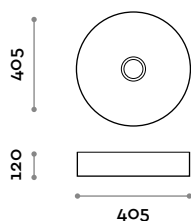

Dimensioni

L 600 mm / P 370 mm / H 120 mm

SHAPE40

Lavabo tondo in ceramica. Installazione in appoggio con piletta in ceramica a scarico libero. Compatibile con il miscelatore RUBIO 2 - 3 - 4.

Dimensioni

Ø 405 mm / H 120 mm

SHAPE65

Lavabo ovale in ceramica. Installazione in appoggio con piletta in ceramica a scarico libero. Compatibile con il miscelatore RUBIO 2 - 3 - 4.

Dimensioni

L 650 mm / P 350 mm / H 120 mm

COLORI OPACHI

Abmessungen
ø 405 mm / H 120 mm

SHAPE65

Ovales Keramik-Waschbecken.
Aufsatzinstallation mit Auslauf aus Keramik für freien Abfluss. Kompatibel mit Mischarmatur RUBIO 2 - 3 - 4.

Abmessungen
B 650 mm / T 350 mm / H 120 mm

Dimensions

L 600 mm / P 370 mm / H 120 mm

SHAPE40

Lavabo rond en céramique. Installation à poser avec bonde en céramique à écoulement libre. Compatible avec le mitigeur RUBIO 2 - 3 - 4.

Dimensions

Ø 405 mm / H 120 mm