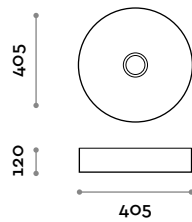

Dimensions
W 650 mm / D 350 mm / H 120 mm

MATT COLORS

-  09 WHITE
-  08 BLACK
-  82 ANTHRACITE
-  16 YELLOW
-  81 BEIGE
-  02 GREEN
-  19 GREY
-  06 LIGHT BLUE
-  16 BROWN

RUBIO2
Countertop lever mixer tap.

Dimensioni
H 311 mm

RUBIO3
Single lever built-in faucet for sink, complete with built-in parts.

RUBIO4
Single lever built-in faucet for sink with cover, complete with built-in parts.

FAUCET COLORS

-  CRL CHROME
-  IX BRUSHED STAINLESS
-  C03 WHITE
-  C04 BLACK

Shape

SHAPE60

Keramik-Waschbecken.
Aufsatzinstallation mit Auslauf aus Keramik für freien Abfluss. Kompatibel mit Mischarmatur RUBIO 2 - 3 - 4.

Abmessungen
B 600 mm / T 370 mm / H 120 mm

SHAPE40

Rundes Keramik-Waschbecken.
Aufsatzinstallation mit Auslauf aus Keramik für freien Abfluss. Kompatibel mit Mischarmatur RUBIO 2 - 3 - 4.

Abmessungen
ø 405 mm / H 120 mm

SHAPE65

Ovales Keramik-Waschbecken.
Aufsatzinstallation mit Auslauf aus Keramik für freien Abfluss. Kompatibel mit Mischarmatur RUBIO 2 - 3 - 4.

Abmessungen
B 650 mm / T 350 mm / H 120 mm