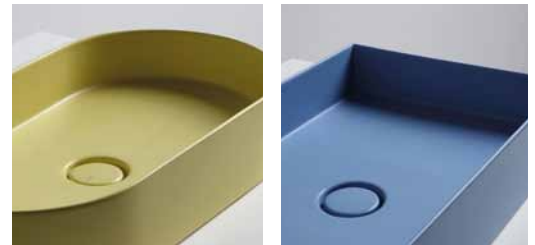

Shape

SHAPE60

Lavabo de cerámica. Instalación superpuesta con piletta de cerámica de desagüe libre. Compatible con el mezclador RUBIO 2 - 3 - 4.

Medidas

L 600 mm / P 370 mm / H 120 mm

SHAPE40

Lavabo redondo de cerámica. Instalación superpuesta con piletta de cerámica de desagüe libre. Compatible con el mezclador RUBIO 2 - 3 - 4.

Medidas

Ø 405 mm / H 120 mm

SHAPE65

Lavabo oval de cerámica. Instalación superpuesta con piletta de cerámica de desagüe libre. Compatible con el mezclador RUBIO 2 - 3 - 4.

Medidas

L 650 mm / P 350 mm / H 120 mm

COLORES MATES

- 09 BLANCO
- 08 NEGRO
- 82 ANTRACITA
- 16 AMARILLO
- 81 BEIS
- 02 VERDE
- 19 GRIS
- 06 CELESTE
- 16 MARRÓN

RUBIO2

Mezclador monomando superficie para lavabo, mando de palanca.

Medidas
H 311 mm

RUBIO3

Mezclador monomando de pared con mando de palanca, dotado de partes para encajar

RUBIO4

Mezclador monomando de pared sobre placa con mando de palanca, dotado de partes para encajar.

COLORES MEZCLADOR

- CRL CROMADO
- IX INOXIDABLE CEPILLADO
- C03 BLANCO
- C04 NEGRO