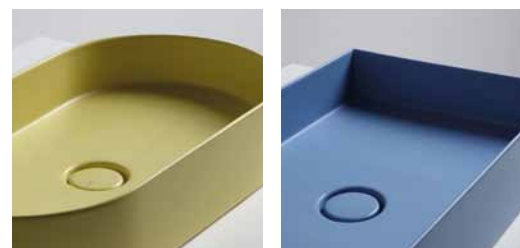

RUBIO2

Mitigeur monocommande sur plan pour lavabo, commande à manette

Dimensions
H 311 mm

RUBIO3

Mitigeur monocommande mural avec commande à manette, fourni avec le corps d'encastrement.

RUBIO4

Mitigeur monocommande mural sur plaque avec commande à manette, fourni avec le corps d'encastrement.

COLORIS MITIGEUR

- CRL CHROMÉ
- IX INOX BROSSÉ
- C03 BLANC
- C04 NOIR

Shape

SHAPE60

Lavabo de cerámica. Instalación superpuesta con piletta de cerámica de desagüe libre. Compatible con el mezclador RUBIO 2 - 3 - 4.