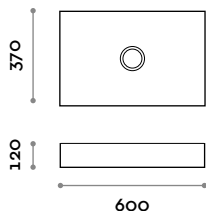

-  CRL CROMATO
-  IX INOX SPAZZOLATO
-  C03 BIANCO
-  C04 NERO

Shape

SHAPE60

Ceramic countertop sink with drain and free discharge. Compatible with RUBIO 2-3-4 faucets.

Dimensions
W 600 mm / D 370 mm / H 120 mm

Dimensions
W 650 mm / D 350 mm / H 120 mm

MATT COLORS

-  09 WHITE
-  08 BLACK
-  82 ANTHRACITE
-  16 YELLOW
-  81 BEIGE
-  02 GREEN
-  19 GREY
-  06 LIGHT BLUE
-  16 BROWN

RUBIO2
Countertop lever mixer tap.

Abmessungen
ø 405 mm / H 120 mm

SHAPE65

Ovales Keramik-Waschbecken.
Aufsatzinstallation mit Auslauf aus Keramik für freien Abfluss. Kompatibel mit Mischarmatur RUBIO 2 - 3 - 4.

Abmessungen
B 650 mm / T 350 mm / H 120 mm

Medidas

L 600 mm / P 370 mm / H 120 mm

SHAPE40

Lavabo redondo de cerámica. Instalación superpuesta con piletta de cerámica de desagüe libre. Compatible con el mezclador RUBIO 2 - 3 - 4.

Medidas

Ø 405 mm / H 120 mm