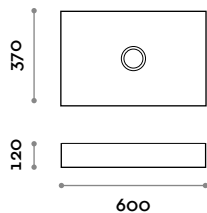

Abmessungen
ø 405 mm / H 120 mm

SHAPE65

Ovales Keramik-Waschbecken.
Aufsatzinstallation mit Auslauf aus Keramik für freien Abfluss. Kompatibel mit Mischarmatur RUBIO 2 - 3 - 4.

Abmessungen
B 650 mm / T 350 mm / H 120 mm

FARBEN MISCHARMATUR

- CRL VERCHROMT
- IX EDELSTAHL GEBÜRSTET
- C03 WEISS
- C04 SCHWARZ

Shape

SHAPE60

Lavabo en céramique. Installation à poser avec bonde en céramique à écoulement libre. Compatible avec le mitigeur RUBIO 2 - 3 - 4.

Dimensions

L 600 mm / P 370 mm / H 120 mm

SHAPE40

Lavabo rond en céramique. Installation à poser avec bonde en céramique à écoulement libre. Compatible avec le mitigeur RUBIO 2 - 3 - 4.

Dimensions

Ø 405 mm / H 120 mm