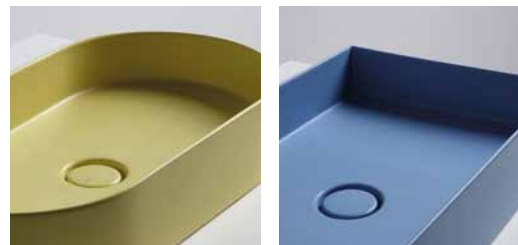

Dimensioni
H 311 mm

RUBIO3
Single lever built-in faucet for sink, complete with built-in parts.

RUBIO4
Single lever built-in faucet for sink with cover, complete with built-in parts.

FAUCET COLORS

-  CRL CHROME
-  IX BRUSHED STAINLESS
-  C03 WHITE
-  C04 BLACK

Shape

SHAPE60

Keramik-Waschbecken.
Aufsatzinstallation mit Auslauf aus Keramik für freien Abfluss. Kompatibel mit Mischarmatur RUBIO 2 - 3 - 4.

Abmessungen
B 600 mm / T 370 mm / H 120 mm

SHAPE40

Rundes Keramik-Waschbecken.
Aufsatzinstallation mit Auslauf aus Keramik für freien Abfluss. Kompatibel mit Mischarmatur RUBIO 2 - 3 - 4.