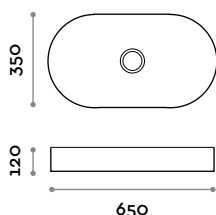

-  CRL CROMATO
-  IX INOX SPAZZOLATO
-  C03 BIANCO
-  C04 NERO

Shape

SHAPE60

Ceramic countertop sink with drain and free discharge. Compatible with RUBIO 2-3-4 faucets.

Dimensions
W 600 mm / D 370 mm / H 120 mm

SHAPE40

Rounded ceramic countertop sink with drain and free discharge. Compatible with RUBIO 2-3-4 faucets.

Dimensions
Ø 405 mm / H 120 mm

SHAPE65

Oval ceramic countertop sink with drain and free discharge. Compatible with RUBIO 2-3-4 faucets.

Dimensions
W 650 mm / D 350 mm / H 120 mm

MATT COLORS

-  09 WHITE
-  08 BLACK
-  82 ANTHRACITE
-  16 YELLOW
-  81 BEIGE
-  02 GREEN
-  19 GREY
-  06 LIGHT BLUE
-  16 BROWN

RUBIO2
Countertop lever mixer tap.

Abmessungen
ø 405 mm / H 120 mm

SHAPE65

Ovales Keramik-Waschbecken.
Aufsatzinstallation mit Auslauf aus Keramik für freien Abfluss. Kompatibel mit Mischarmatur RUBIO 2 - 3 - 4.

Abmessungen
B 650 mm / T 350 mm / H 120 mm