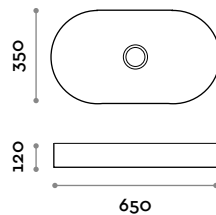

Dimensions

L 600 mm / P 370 mm / H 120 mm

SHAPE40

Lavabo rond en céramique. Installation à poser avec bonde en céramique à écoulement libre. Compatible avec le mitigeur RUBIO 2 - 3 - 4.

Dimensions

Ø 405 mm / H 120 mm

RUBIO2

Mitigeur monocommande sur plan pour lavabo, commande à manette

Dimensions
H 311 mm

RUBIO3

Mitigeur monocommande mural avec commande à manette, fourni avec le corps d'encastrement.

RUBIO4

Mitigeur monocommande mural sur plaque avec commande à manette, fourni avec le corps d'encastrement.

Medidas

L 600 mm / P 370 mm / H 120 mm

SHAPE40

Lavabo redondo de cerámica. Instalación superpuesta con piletta de cerámica de desagüe libre. Compatible con el mezclador RUBIO 2 - 3 - 4.

Medidas

Ø 405 mm / H 120 mm

SHAPE65

Lavabo oval de cerámica. Instalación superpuesta con piletta de cerámica de desagüe libre. Compatible con el mezclador RUBIO 2 - 3 - 4.

Medidas

L 650 mm / P 350 mm / H 120 mm

COLORES MATES

-  09 BLANCO
-  08 NEGRO
-  82 ANTRACITA
-  16 AMARILLO
-  81 BEIS
-  02 VERDE
-  19 GRIS
-  06 CELESTE
-  16 MARRÓN