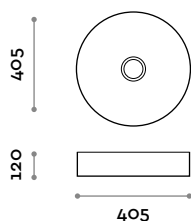

Abmessungen
ø 405 mm / H 120 mm

SHAPE65

Ovales Keramik-Waschbecken.
Aufsatzinstallation mit Auslauf aus Keramik für freien Abfluss. Kompatibel mit Mischarmatur RUBIO 2 - 3 - 4.

Abmessungen
B 650 mm / T 350 mm / H 120 mm

Dimensions

L 600 mm / P 370 mm / H 120 mm

SHAPE40

Lavabo rond en céramique. Installation à poser avec bonde en céramique à écoulement libre. Compatible avec le mitigeur RUBIO 2 - 3 - 4.

Dimensions

Ø 405 mm / H 120 mm

SHAPE65

Lavabo ovale en céramique. Installation à poser avec bonde en céramique à écoulement libre. Compatible avec le mitigeur RUBIO 2 - 3 - 4.

Dimensions

L 650 mm / P 350 mm / H 120 mm

COLORIS MATS

- 09 BLANC
- 08 NOIR
- 82 ANTHRACITE
- 16 JAUNE
- 81 BEIGE
- 02 VERT
- 19 GRIS
- 06 BLEU CLAIR
- 16 MARRON

Medidas

L 600 mm / P 370 mm / H 120 mm

SHAPE40

Lavabo redondo de cerámica. Instalación superpuesta con piletta de cerámica de desagüe libre. Compatible con el mezclador RUBIO 2 - 3 - 4.

Medidas

Ø 405 mm / H 120 mm