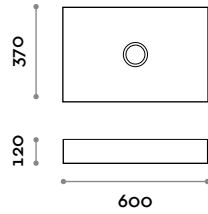

Dimensions
W 650 mm / D 350 mm / H 120 mm

MATT COLORS

-  09 WHITE
-  08 BLACK
-  82 ANTHRACITE
-  16 YELLOW
-  81 BEIGE
-  02 GREEN
-  19 GREY
-  06 LIGHT BLUE
-  16 BROWN

RUBIO2
Countertop lever mixer tap.

Dimensioni
H 311 mm

RUBIO3
Single lever built-in faucet for sink, complete with built-in parts.

RUBIO4
Single lever built-in faucet for sink with cover, complete with built-in parts.

FAUCET COLORS

-  CRL CHROME
-  IX BRUSHED STAINLESS
-  C03 WHITE
-  C04 BLACK

Shape

SHAPE60

Keramik-Waschbecken.
Aufsatzinstallation mit Auslauf aus Keramik für freien Abfluss. Kompatibel mit Mischarmatur RUBIO 2 - 3 - 4.

Abmessungen
B 600 mm / T 370 mm / H 120 mm

SHAPE40

Rundes Keramik-Waschbecken.
Aufsatzinstallation mit Auslauf aus Keramik für freien Abfluss. Kompatibel mit Mischarmatur RUBIO 2 - 3 - 4.

Abmessungen
ø 405 mm / H 120 mm

SHAPE65

Ovales Keramik-Waschbecken.
Aufsatzinstallation mit Auslauf aus Keramik für freien Abfluss. Kompatibel mit Mischarmatur RUBIO 2 - 3 - 4.

Abmessungen
B 650 mm / T 350 mm / H 120 mm