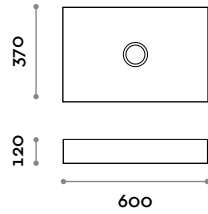

Dimensions

L 600 mm / P 370 mm / H 120 mm

SHAPE40

Lavabo rond en céramique. Installation à poser avec bonde en céramique à écoulement libre. Compatible avec le mitigeur RUBIO 2 - 3 - 4.

Dimensions

Ø 405 mm / H 120 mm

RUBIO2

Mitigeur monocommande sur plan pour lavabo, commande à manette

Dimensions
H 311 mm

RUBIO3

Mitigeur monocommande mural avec commande à manette, fourni avec le corps d'encastrement.

RUBIO4

Mitigeur monocommande mural sur plaque avec commande à manette, fourni avec le corps d'encastrement.

COLORIS MITIGEUR

- CRL CHROMÉ
- IX INOX BROSSÉ
- C03 BLANC
- C04 NOIR

Shape

SHAPE60

Lavabo de cerámica. Instalación superpuesta con piletta de cerámica de desagüe libre. Compatible con el mezclador RUBIO 2 - 3 - 4.

Medidas

L 600 mm / P 370 mm / H 120 mm

SHAPE40

Lavabo redondo de cerámica. Instalación superpuesta con piletta de cerámica de desagüe libre. Compatible con el mezclador RUBIO 2 - 3 - 4.

Medidas

Ø 405 mm / H 120 mm