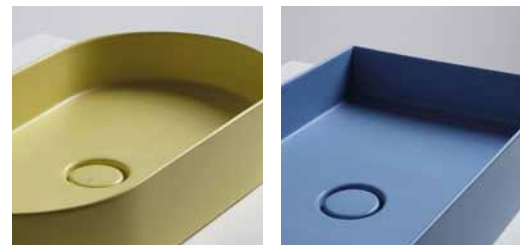

SHAPE65

Lavabo ovale in ceramica. Installazione in appoggio con piletta in ceramica a scarico libero. Compatibile con il miscelatore RUBIO 2 - 3 - 4.

Dimensioni

L 650 mm / P 350 mm / H 120 mm

COLORI OPACHI

RUBIO3

Miscelatore monocomando a parete con comando a leva, completo di parti da incasso.

RUBIO4

Miscelatore monocomando a parete su pietra con comando a leva, completo di parti da incasso.

COLORI MISCELATORE

-  CRL CROMATO
-  IX INOX SPAZZOLATO
-  C03 BIANCO
-  C04 NERO

Shape

SHAPE60

Ceramic countertop sink with drain and free discharge. Compatible with RUBIO 2-3-4 faucets.

Dimensions
W 600 mm / D 370 mm / H 120 mm

SHAPE40

Rounded ceramic countertop sink with drain and free discharge. Compatible with RUBIO 2-3-4 faucets.

Dimensions
Ø 405 mm / H 120 mm

SHAPE65

Oval ceramic countertop sink with drain and free discharge. Compatible with RUBIO 2-3-4 faucets.