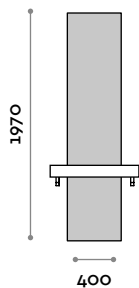

SHARPLS

Tocador de un cuerpo que colgar con un espejo con iluminación perimetral LED, con repisa con un alojamiento para secador acabado aluminio, abrazaderas color negro. (c) 6000 K luz fría / 4,8W por metro, 12 V (N) 4000 K luz natural / 4,8W por metro, 12 V.

Medidas

L 700 mm / P 300 mm / H 1970 mm