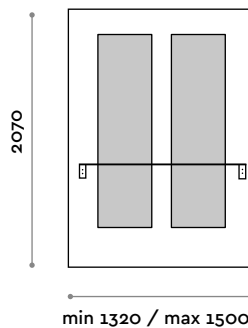

Dimensioni
L 700-1000 mm / P 201 mm / H 2070 mm

SHARPF6

Specchiera doppia da appendere composta da pannello con due specchi incollati e mensola in acciaio inox con due fori portaphon.

Dimensioni
L 1320-1500 mm / P 201 mm / H 2070 mm

Dimensioni

L 700 mm / P 300 mm / H 1970 mm

MENSOLA

LEGNO + FINITURE

SPECCHIO

ARGENTO

SHARPLD

Specchiera doppia da appendere con 2 specchi con illuminazione perimetrale LED, con mensola con 2 boccole portaphon finitura alluminio, staffe colore nero. (C) 6000 K luce fredda / 4,8W per metro, 12 V (N) 4000 K luce naturale / 4,8W per metro, 12 V.

Dimensions

L 1400 mm / P 300 mm / H 1970 mm

Sharp

SHARPF5

Tocador de un cuerpo que colgar compuesto por panel con espejo encolado y repisa de acero inoxidable con un alojamiento para secador.

Medidas

L 700-1000 mm / P 201 mm / H 2070 mm

Medidas

L 1320-1500 mm / P 201 mm / H 2070 mm

SHARPF5MEN

Repisa de acero inoxidable con un alojamiento para secador.

Medidas

L 620 mm / P 160 mm

SHARPF6MEN

Repisa de acero inoxidable con dos alojamientos para secador.