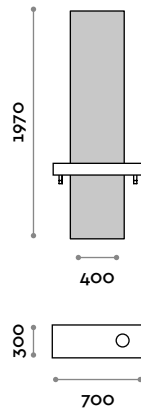

Dimensioni
L 700-1000 mm / P 201 mm / H 2070 mm

SHARPF6

Specchiera doppia da appendere composta da pannello con due specchi incollati e mensola in acciaio inox con due fori portaphon.

Dimensioni
L 1320-1500 mm / P 201 mm / H 2070 mm

Dimensioni

L 700 mm / P 300 mm / H 1970 mm

MENSOLA

LEGNO + FINITURE

SPECCHIO

ARGENTO

SHARPLD

Specchiera doppia da appendere con 2 specchi con illuminazione perimetrale LED, con mensola con 2 boccole portaphon finitura alluminio, staffe colore nero. (C) 6000 K luce fredda / 4,8W per metro, 12 V (N) 4000 K luce naturale / 4,8W per metro, 12 V.

Dimensions

W 1240 mm / D 160 mm

SHARPLS

Single wall hung vanity unit with LED backlit mirror, hairdryer holder MFC shelf. Aluminium hairdryer holder and black metal stirrups included (C) 6000K cool white/ 4.8W per meter, 12 V (N) 4000K natural white / 4.8W per meter, 12 V.

Dimensions

W 700 mm / D 300 mm / H 1970 mm

SHARPLD

Double wall hung vanity unit with two LED backlit mirrors and MFC shelf with two hairdryer holders. Aluminium hairdryer holders and black metal stirrups included (C) 6000K cool white/ 4.8W per meter, 12 V (N) 4000K natural white / 4.8W per meter, 12 V.