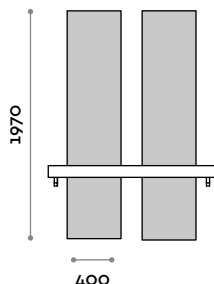

Medidas

L 1400 mm / P 300 mm / H 1970 mm