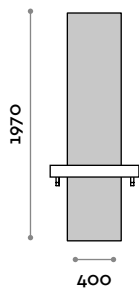

Dimensioni
L 700-1000 mm / P 201 mm / H 2070 mm

SHARPF6

Specchiera doppia da appendere composta da pannello con due specchi incollati e mensola in acciaio inox con due fori portaphon.

Dimensioni
L 1320-1500 mm / P 201 mm / H 2070 mm

Dimensioni

L 700 mm / P 300 mm / H 1970 mm

MENSOLA

LEGNO + FINITURE

SPECCHIO

ARGENTO

SHARPLD

Specchiera doppia da appendere con 2 specchi con illuminazione perimetrale LED, con mensola con 2 boccole portaphon finitura alluminio, staffe colore nero. (C) 6000 K luce fredda / 4,8W per metro, 12 V (N) 4000 K luce naturale / 4,8W per metro, 12 V.

Dimensions

L 620 mm / P 160 mm

SHARPF6MEN

Tablette en acier inox avec deux trous pour sèche-cheveux.

Dimensions

L 1240 mm / P 160 mm

TABLETTE

ACIER INOX

Dimensions

L 700 mm / P 300 mm / H 1970 mm

TABLETTE

BOIS + FINITIONS

MIROIR

ARGENT

SHARPLD

Miroir double à suspendre avec 2 miroirs, éclairage sur le périmètre à LED, avec tablette et 2 supports sèche-cheveux, finition aluminium, étriers noirs. (C) 6000 K lumière froide / 4,8W par mètre, 12 V (N) 4000 K lumière naturelle / 4,8W par mètre, 12 V