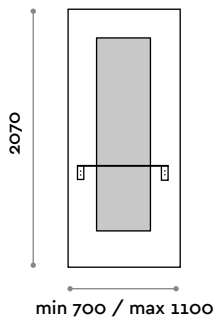

fit interiors

Sharp

Sharp

Italiano	3
English	5
Deutsch	7
Français	9
Español	11

Sharp

SHARPF5

Specchiera singola da appendere composta da pannello con specchio incollato e mensola in acciaio inox con un foro portaphon.

Dimensioni
L 700-1000 mm / P 201 mm / H 2070 mm

SHARPF6

Specchiera doppia da appendere composta da pannello con due specchi incollati e mensola in acciaio inox con due fori portaphon.

Dimensioni
L 1320-1500 mm / P 201 mm / H 2070 mm

Dimensioni

L 700 mm / P 300 mm / H 1970 mm

MENSOLA

LEGNO + FINITURE

SPECCHIO

ARGENTO

SHARPLD

Specchiera doppia da appendere con 2 specchi con illuminazione perimetrale LED, con mensola con 2 boccole portaphon finitura alluminio, staffe colore nero. (C) 6000 K luce fredda / 4,8W per metro, 12 V (N) 4000 K luce naturale / 4,8W per metro, 12 V.

Dimensioni

L 1400 mm / P 300 mm / H 1970 mm

Sharp

SHARPF5

Single wall hung vanity unit with mirror glued on panel and stainless steel shelf with hairdryer holder.

Dimensions

W 700-1100 mm / D 201 mm / H 2070 mm