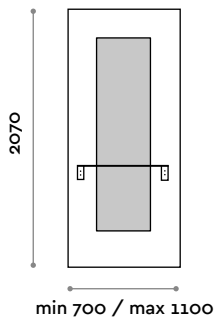

Dimensioni
L 700-1000 mm / P 201 mm / H 2070 mm

SHARPF6

Specchiera doppia da appendere composta da pannello con due specchi incollati e mensola in acciaio inox con due fori portaphon.

Dimensioni
L 1320-1500 mm / P 201 mm / H 2070 mm

Dimensioni

L 700 mm / P 300 mm / H 1970 mm

MENSOLA

LEGNO + FINITURE

SPECCHIO

ARGENTO

SHARPLD

Specchiera doppia da appendere con 2 specchi con illuminazione perimetrale LED, con mensola con 2 boccole portaphon finitura alluminio, staffe colore nero. (C) 6000 K luce fredda / 4,8W per metro, 12 V (N) 4000 K luce naturale / 4,8W per metro, 12 V.

Dimensioni

L 1400 mm / P 300 mm / H 1970 mm

Sharp

SHARPF5

Single wall hung vanity unit with mirror glued on panel and stainless steel shelf with hairdryer holder.

Dimensions

W 700-1100 mm / D 201 mm / H 2070 mm

Dimensions

W 700 mm / D 300 mm / H 1970 mm

SHARPLD

Double wall hung vanity unit with two LED backlit mirrors and MFC shelf with two hairdryer holders. Aluminium hairdryer holders and black metal stirrups included (C) 6000K cool white/ 4.8W per meter, 12 V (N) 4000K natural white / 4.8W per meter, 12 V.