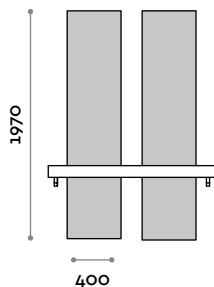

Dimensioni
L 700-1000 mm / P 201 mm / H 2070 mm

SHARPF6

Specchiera doppia da appendere composta da pannello con due specchi incollati e mensola in acciaio inox con due fori portaphon.

Dimensioni
L 1320-1500 mm / P 201 mm / H 2070 mm

Dimensioni

L 700 mm / P 300 mm / H 1970 mm

MENSOLA

LEGNO + FINITURE

SPECCHIO

ARGENTO

SHARPLD

Specchiera doppia da appendere con 2 specchi con illuminazione perimetrale LED, con mensola con 2 boccole portaphon finitura alluminio, staffe colore nero. (C) 6000 K luce fredda / 4,8W per metro, 12 V (N) 4000 K luce naturale / 4,8W per metro, 12 V.

Dimensioni

L 1400 mm / P 300 mm / H 1970 mm

Sharp

SHARPF5

Single wall hung vanity unit with mirror glued on panel and stainless steel shelf with hairdryer holder.

Dimensions

W 700-1100 mm / D 201 mm / H 2070 mm

Dimensions

W 700 mm / D 300 mm / H 1970 mm

SHARPLD

Double wall hung vanity unit with two LED backlit mirrors and MFC shelf with two hairdryer holders. Aluminium hairdryer holders and black metal stirrups included (C) 6000K cool white/ 4.8W per meter, 12 V (N) 4000K natural white / 4.8W per meter, 12 V.