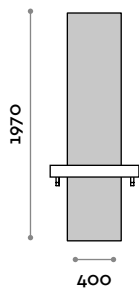

Dimensioni
L 700-1000 mm / P 201 mm / H 2070 mm

SHARPF6

Specchiera doppia da appendere composta da pannello con due specchi incollati e mensola in acciaio inox con due fori portaphon.

Dimensioni
L 1320-1500 mm / P 201 mm / H 2070 mm

SHARPF5MEN

Mensola in acciaio inox con un foro portaphon.

Dimensioni
L 620 mm / P 160 mm

SHARPF6MEN

Mensola in acciaio inox con due fori portaphon.

Dimensioni
L 1240 mm / P 160 mm

MENSOLA

ACCIAIO INOX

Dimensioni

L 700 mm / P 300 mm / H 1970 mm

MENSOLA

LEGNO + FINITURE

SPECCHIO

ARGENTO

SHARPLD

Specchiera doppia da appendere con 2 specchi con illuminazione perimetrale LED, con mensola con 2 boccole portaphon finitura alluminio, staffe colore nero. (C) 6000 K luce fredda / 4,8W per metro, 12 V (N) 4000 K luce naturale / 4,8W per metro, 12 V.

Dimensioni

L 1400 mm / P 300 mm / H 1970 mm

Sharp

SHARPF5

Single wall hung vanity unit with mirror glued on panel and stainless steel shelf with hairdryer holder.

Dimensions

W 700-1100 mm / D 201 mm / H 2070 mm