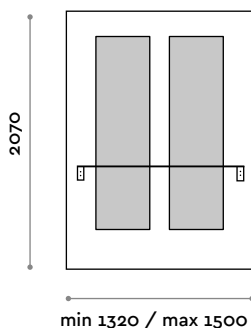

Dimensioni

L 700 mm / P 300 mm / H 1970 mm

MENSOLA

LEGNO + FINITURE

SPECCHIO

ARGENTO

SHARPLD

Specchiera doppia da appendere con 2 specchi con illuminazione perimetrale LED, con mensola con 2 boccole portaphon finitura alluminio, staffe colore nero. (C) 6000 K luce fredda / 4,8W per metro, 12 V (N) 4000 K luce naturale / 4,8W per metro, 12 V.

Dimensions

W 700 mm / D 300 mm / H 1970 mm

SHARPLD

Double wall hung vanity unit with two LED backlit mirrors and MFC shelf with two hairdryer holders. Aluminium hairdryer holders and black metal stirrups included (C) 6000K cool white/ 4.8W per meter, 12 V (N) 4000K natural white / 4.8W per meter, 12 V.

Dimensions

W 1400 mm / D 300 mm / H 1970 mm

SHELF

WOOD + FINISHES

MIRROR

Sharp

SHARPF S

Einzelwandspiegel mit auf Platte aufgeklebtem Spiegel und Konsole aus Edelstahl mit einer Haartrockner-Halteöffnung.

Abmessungen
B 700 mm / T 201 mm / H 2070 mm

SHARPF D

Doppelwandspiegel mit zwei auf Platten aufgeklebten Spiegeln und Konsole aus Edelstahl mit zwei Haartrockner-Halteöffnungen.

Abmessungen
B 1320 mm / T 201 mm / H 2070 mm