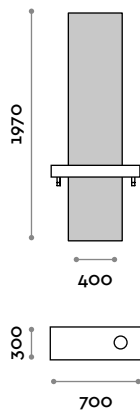

SHARPLS

Einzel-Fönstation mit 1 Spiegel mit umfangsseitiger LED-Beleuchtung, mit Konsole und 1 Haartrockner-Haltehülse mit Alu-Finish, Bügel in Schwarz. (C) 6000 K Kaltlicht / 4,8 W je Meter, 12 V (N) 4000 K natürliches Licht / 4,8 W je Meter, 12 V.

Abmessungen
B 700 mm / T 300 mm / H 1970 mm