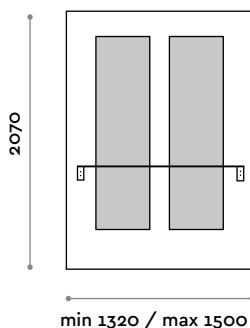

fit interiors

Sharp

Sharp

Italiano	3
English	5
Deutsch	7
Français	9
Español	11

Sharp

SHARPF5

Specchiera singola da appendere composta da pannello con specchio incollato e mensola in acciaio inox con un foro portaphon.

Dimensioni
L 700-1000 mm / P 201 mm / H 2070 mm

SHARPF6

Specchiera doppia da appendere composta da pannello con due specchi incollati e mensola in acciaio inox con due fori portaphon.

Dimensioni
L 1320-1500 mm / P 201 mm / H 2070 mm

Dimensioni

L 700 mm / P 300 mm / H 1970 mm

MENSOLA

LEGNO + FINITURE

SPECCHIO

ARGENTO

SHARPLD

Specchiera doppia da appendere con 2 specchi con illuminazione perimetrale LED, con mensola con 2 boccole portaphon finitura alluminio, staffe colore nero. (C) 6000 K luce fredda / 4,8W per metro, 12 V (N) 4000 K luce naturale / 4,8W per metro, 12 V.

Dimensioni

L 1400 mm / P 300 mm / H 1970 mm

Sharp

SHARPF5

Single wall hung vanity unit with mirror glued on panel and stainless steel shelf with hairdryer holder.

Dimensions

W 700-1100 mm / D 201 mm / H 2070 mm