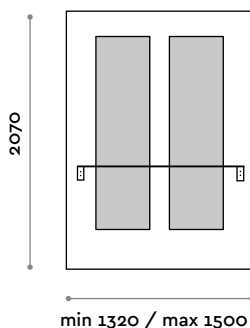

Dimensions

L 1320-1500 mm / P 201 mm / H 2070 mm