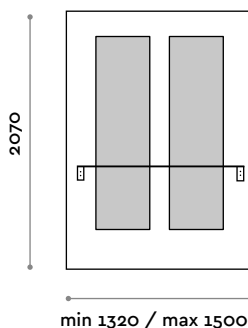

Dimensioni
L 700-1000 mm / P 201 mm / H 2070 mm

SHARPF6

Specchiera doppia da appendere composta da pannello con due specchi incollati e mensola in acciaio inox con due fori portaphon.

Dimensioni
L 1320-1500 mm / P 201 mm / H 2070 mm

Dimensioni

L 700 mm / P 300 mm / H 1970 mm

MENSOLA

LEGNO + FINITURE

SPECCHIO

ARGENTO

SHARPLD

Specchiera doppia da appendere con 2 specchi con illuminazione perimetrale LED, con mensola con 2 boccole portaphon finitura alluminio, staffe colore nero. (C) 6000 K luce fredda / 4,8W per metro, 12 V (N) 4000 K luce naturale / 4,8W per metro, 12 V.

Dimensioni

L 1400 mm / P 300 mm / H 1970 mm

Sharp

SHARPF5

Single wall hung vanity unit with mirror glued on panel and stainless steel shelf with hairdryer holder.

Dimensions

W 700-1100 mm / D 201 mm / H 2070 mm

Dimensions

W 1320-1500 mm / D 201 mm / H 2070 mm

SHARPF5MEN

Stainless steel shelf with one hairdryer holder.

Dimensions

W 620 mm / D 160 mm

SHARPF6MEN

Stainless steel shelf with two hairdryer holder