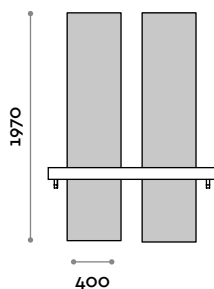

Dimensions

L 1400 mm / P 300 mm / H 1970 mm