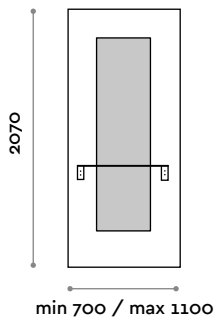

Dimensioni
L 700-1000 mm / P 201 mm / H 2070 mm

SHARPF6

Specchiera doppia da appendere composta da pannello con due specchi incollati e mensola in acciaio inox con due fori portaphon.

Dimensioni
L 1320-1500 mm / P 201 mm / H 2070 mm

Dimensioni

L 700 mm / P 300 mm / H 1970 mm

MENSOLA

LEGNO + FINITURE

SPECCHIO

ARGENTO

SHARPLD

Specchiera doppia da appendere con 2 specchi con illuminazione perimetrale LED, con mensola con 2 boccole portaphon finitura alluminio, staffe colore nero. (C) 6000 K luce fredda / 4,8W per metro, 12 V (N) 4000 K luce naturale / 4,8W per metro, 12 V.

Abmessungen
B 1400 mm / T 300 mm / H 1970 mm

Sharp

SHARPF5

Miroir suspendu simple composé d'un panneau avec miroir collé et tablette en acier inox avec un trou pour sèche-cheveux.

Dimensions

L 700-1000 mm / P 201 mm / H 2070 mm

Dimensions

L 620 mm / P 160 mm

SHARPF6MEN

Tablette en acier inox avec deux trous pour sèche-cheveux.

Dimensions

L 1240 mm / P 160 mm

TABLETTE

ACIER INOX