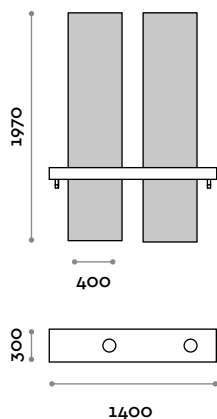

Dimensioni
L 700-1000 mm / P 201 mm / H 2070 mm

SHARPF6

Specchiera doppia da appendere composta da pannello con due specchi incollati e mensola in acciaio inox con due fori portaphon.

Dimensioni
L 1320-1500 mm / P 201 mm / H 2070 mm

Dimensioni

L 700 mm / P 300 mm / H 1970 mm

MENSOLA

LEGNO + FINITURE

SPECCHIO

ARGENTO

SHARPLD

Specchiera doppia da appendere con 2 specchi con illuminazione perimetrale LED, con mensola con 2 boccole portaphon finitura alluminio, staffe colore nero. (C) 6000 K luce fredda / 4,8W per metro, 12 V (N) 4000 K luce naturale / 4,8W per metro, 12 V.

Abmessungen
B 700 mm / T 300 mm / H 1970 mm

KONSOLE

HOLZ + AUSFÜHRUNGEN

SPIEGEL

 SILBER

SHARPLD

Doppel-Fönstation mit 2 Spiegeln mit umfangsseitiger LED-Beleuchtung, mit Konsole und 2 Haartrockner-Haltehülsen mit Alu-Finish, Bügel in Schwarz. (C) 6000 K Kaltlicht / 4,8 W je Meter, 12 V (N) 4000 K natürliches Licht / 4,8 W je Meter, 12 V.

Abmessungen
B 1400 mm / T 300 mm / H 1970 mm

Sharp

SHARPF5

Miroir suspendu simple composé d'un panneau avec miroir collé et tablette en acier inox avec un trou pour sèche-cheveux.

Dimensions

L 700-1000 mm / P 201 mm / H 2070 mm