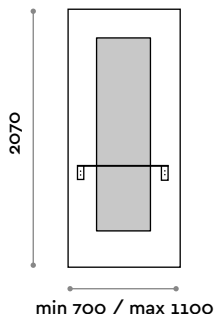

Dimensioni

L 700 mm / P 300 mm / H 1970 mm

MENSOLA

LEGNO + FINITURE

SPECCHIO

ARGENTO

SHARPLD

Specchiera doppia da appendere con 2 specchi con illuminazione perimetrale LED, con mensola con 2 boccole portaphon finitura alluminio, staffe colore nero. (C) 6000 K luce fredda / 4,8W per metro, 12 V (N) 4000 K luce naturale / 4,8W per metro, 12 V.

Dimensions

W 700 mm / D 300 mm / H 1970 mm

SHARPLD

Double wall hung vanity unit with two LED backlit mirrors and MFC shelf with two hairdryer holders. Aluminium hairdryer holders and black metal stirrups included (C) 6000K cool white/ 4.8W per meter, 12 V (N) 4000K natural white / 4.8W per meter, 12 V.

Dimensions

W 1400 mm / D 300 mm / H 1970 mm

SHELF

WOOD + FINISHES

MIRROR

Sharp

SHARPF S

Einzelwandspiegel mit auf Platte aufgeklebtem Spiegel und Konsole aus Edelstahl mit einer Haartrockner-Halteöffnung.

Abmessungen
B 700 mm / T 201 mm / H 2070 mm

SHARPF D

Doppelwandspiegel mit zwei auf Platten aufgeklebten Spiegeln und Konsole aus Edelstahl mit zwei Haartrockner-Halteöffnungen.

Abmessungen
B 1320 mm / T 201 mm / H 2070 mm