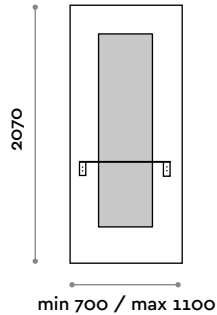

Dimensioni
L 700-1000 mm / P 201 mm / H 2070 mm

SHARPF6

Specchiera doppia da appendere composta da pannello con due specchi incollati e mensola in acciaio inox con due fori portaphon.

Dimensioni
L 1320-1500 mm / P 201 mm / H 2070 mm

Dimensioni

L 700 mm / P 300 mm / H 1970 mm

MENSOLA

LEGNO + FINITURE

SPECCHIO

ARGENTO

SHARPLD

Specchiera doppia da appendere con 2 specchi con illuminazione perimetrale LED, con mensola con 2 boccole portaphon finitura alluminio, staffe colore nero. (C) 6000 K luce fredda / 4,8W per metro, 12 V (N) 4000 K luce naturale / 4,8W per metro, 12 V.

Dimensions

W 700 mm / D 300 mm / H 1970 mm

SHARPLD

Double wall hung vanity unit with two LED backlit mirrors and MFC shelf with two hairdryer holders. Aluminium hairdryer holders and black metal stirrups included (C) 6000K cool white/ 4.8W per meter, 12 V (N) 4000K natural white / 4.8W per meter, 12 V.

Dimensions

L 1400 mm / P 300 mm / H 1970 mm

Sharp

SHARPF5

Tocador de un cuerpo que colgar compuesto por panel con espejo encolado y repisa de acero inoxidable con un alojamiento para secador.

Medidas

L 700-1000 mm / P 201 mm / H 2070 mm