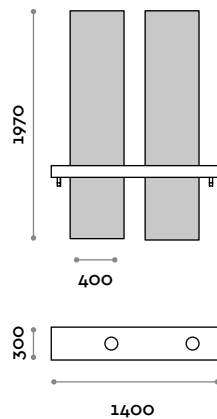

Dimensions

W 1400 mm / D 300 mm / H 1970 mm