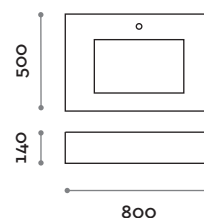

SIMPLE 1 / SIMPLE 1CF

Dimensioni
L 800 mm / P 500 mm / H 140 mm