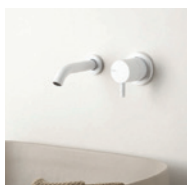

RUBIO3

Mitigeur monocommande mural avec commande à manette, fourni avec le corps d'encastrement.