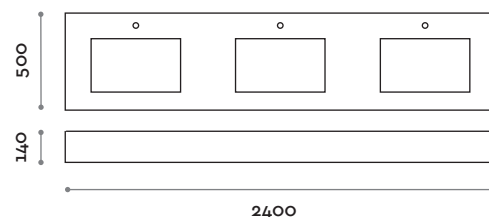

SIMPLE 3 / SIMPLE 3CF

Abmessungen
B 2400 mm / T 500 mm / H 140 mm

FARBEN MISCHARMATUR

- CRL VERCHROMT
- IX EDELSTAHL GEBÜRSTET
- C03 WEISS
- C04 SCHWARZ