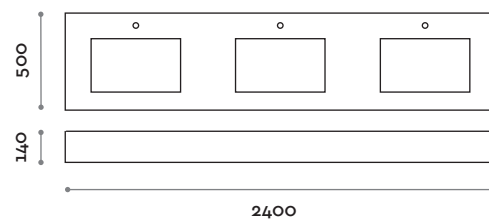

SIMPLE 3 / SIMPLE 3CF

Medidas
L 2400 mm / P 500 mm / H 140 mm

COLORES MEZCLADOR

- CRL CROMADO
- IX INOXIDABLE CEPILLADO
- C03 BLANCO
- C04 NEGRO