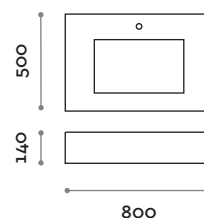

SIMPLE 1 / SIMPLE 1CF

Medidas
L 800 mm / P 500 mm / H 140 mm