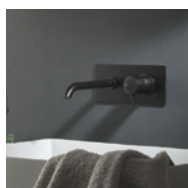

RUBIO4
Miscelatore
monocomando a
parete su pietra con
comando a leva,
completo di parti da
incasso.