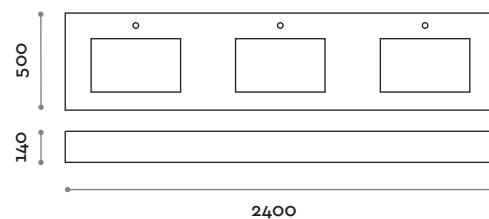

SIMPLE 3 / SIMPLE 3CF

Dimensioni
L 2400 mm / P 500 mm / H 140 mm

COLORI MISCELATORE

- CRL CROMATO
- IX INOX SPAZZOLATO
- C03 BIANCO
- C04 NERO