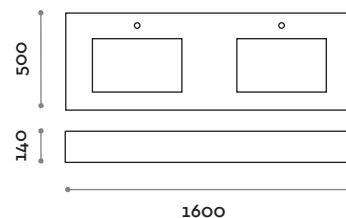

SIMPLE 2 / SIMPLE 2CF

Medidas
L 1600 mm / P 500 mm / H 140 mm