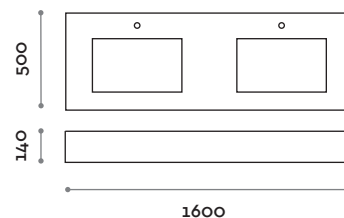

SIMPLE 2 / SIMPLE 2CF

Dimensioni
L 1600 mm / P 500 mm / H 140 mm