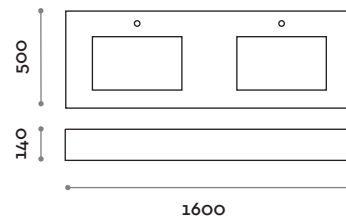

SIMPLE 2 / SIMPLE 2CF

Abmessungen
B 1600 mm / T 500 mm / H 140 mm