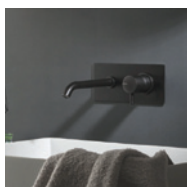

RUBIO4

Mezclador monomando de pared sobre placa con mando de palanca, dotado de partes para encajar.