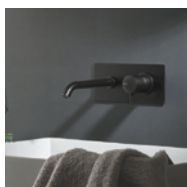

## FENIX

- 0032 WEISS
- 0720 SCHWARZ
- 0724 GRAU
- 0716 COLORADO-ROSA

**RUBIO1**  
Einhebel-Mischarmatur für Aufsatzmontage auf Waschbecken, Bedienhebel.

Abmessungen  
H 192 mm

**RUBIO3**  
Einhebel-Mischarmatur in Wandmontageausführung, komplett mit Bedienhebel und Wandeinbauteilen.