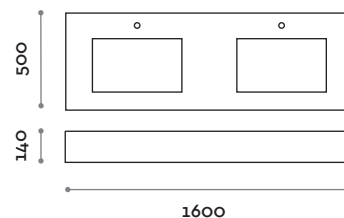

SIMPLE 2 / SIMPLE 2CF

Dimensions
L 1600 mm / P 500 mm / H 140 mm