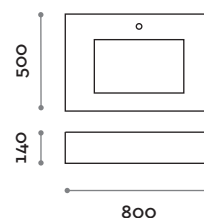

SIMPLE 1 / SIMPLE 1CF

Dimensions
L 800 mm / P 500 mm / H 140 mm