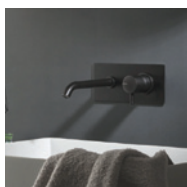

RUBIO4

Mitigeur monocommande mural sur plaque avec commande à manette, fourni avec le corps d'encastrement.