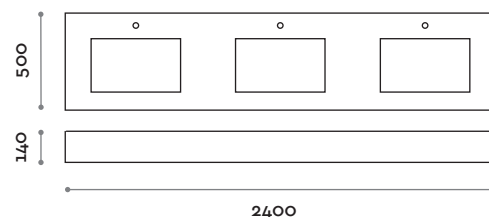

SIMPLE 3 / SIMPLE 3CF

Dimensions
L 2400 mm / P 500 mm / H 140 mm

COLORIS MITIGEUR

- CRL CHROMÉ
- IX INOX BROSSÉ
- C03 BLANC
- C04 NOIR