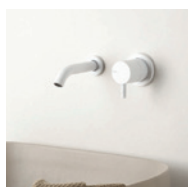

RUBIO3
Miscelatore
monocomando a
parete con comando a
leva, completo di parti
da incasso.