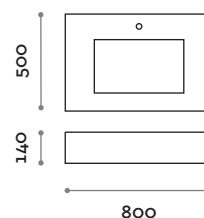

SIMPLE 1 / SIMPLE 1CF

Abmessungen
B 800 mm / T 500 mm / H 140 mm