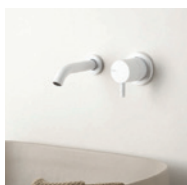

### RUBIO1

Mezclador monomando superficie para lavabo, mando de palanca.

Medidas  
H 192 mm