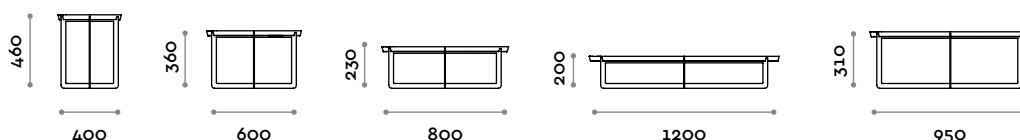

- 12 NOIR 9005
- 01 BLANC 9010
- 03 GRIS PLUIE 7042
- 13 JAUNE 1005
- 14 ORANGE POTIRON 2004
- 15 ROUGE COQUELICOT 3000
- 06 CHANVRE 7044
- 07 MARRON 7002
- 10 PÉTROLE 5009

Dimensions

SMART1 - Ø 400 mm / H 460 mm

SMART2 - Ø 600 mm / H 360 mm

SMART3 - Ø 800 mm / H 230 mm

SMART4 - Ø 1200 mm / H 200 mm

SMART5 - Ø 950 mm / H 310 mm

Smart

Mesilla redonda de metal pintado de colores RAL.

SMART1

SMART2

SMART3

SMART4

SMART5

BASTIDOR Y TABLA

	12 NEGRO 9005
	01 BLANCO 9010
	03 LLUVIA 7042
	13 AMARILLO 1005
	14 CALABAZA 2004
	15 AMAPOLA 3000
	06 CÁÑAMO 7044
	07 BARRO 7002
	10 PETRÓLEO 5009

Medidas

SMART1 - Ø 400 mm / H 460 mm