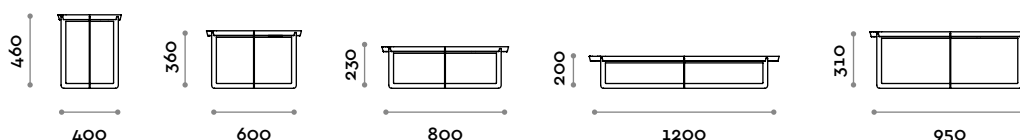

SMART3

SMART4

SMART5

TELAIO E PIANO

- 12 NERO 9005
- 01 BIANCO 9010
- 03 PIOGGIA 7042
- 13 GIALLO 1005
- 14 ZUCCA 2004
- 15 PAPAVERO 3000
- 06 CANAPA 7044
- 07 FANGO 7002
- 10 PETROLIO 5009

Dimensioni

- SMART1 - Ø 400 mm / H 460 mm
- SMART2 - Ø 600 mm / H 360 mm
- SMART3 - Ø 800 mm / H 230 mm
- SMART4 - Ø 1200 mm / H 200 mm
- SMART5 - Ø 950 mm / H 310 mm

- 12 BLACK 9005
- 01 WHITE 9010
- 03 RAIN 7042
- 13 YELLOW 1005
- 14 PUMPKIN 2004
- 15 POPPY 3000
- 06 HEMP 7044
- 07 MUD 7002
- 10 PETROLEUM 5009

Dimensions

- SMART1 - Ø 400 mm / H 460 mm
- SMART2 - Ø 600 mm / H 360 mm
- SMART3 - Ø 800 mm / H 230 mm
- SMART4 - Ø 1200 mm / H 200 mm
- SMART5 - Ø 950 mm / H 310 mm