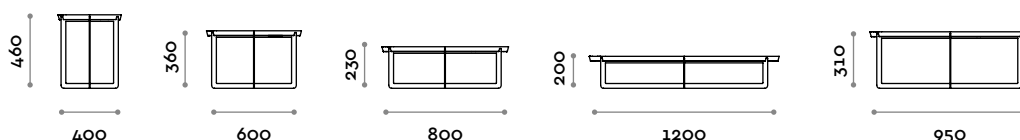

- 12 BLACK 9005
- 01 WHITE 9010
- 03 RAIN 7042
- 13 YELLOW 1005
- 14 PUMPKIN 2004
- 15 POPPY 3000
- 06 HEMP 7044
- 07 MUD 7002
- 10 PETROLEUM 5009

Dimensions

- SMART1 - Ø 400 mm / H 460 mm
- SMART2 - Ø 600 mm / H 360 mm
- SMART3 - Ø 800 mm / H 230 mm
- SMART4 - Ø 1200 mm / H 200 mm
- SMART5 - Ø 950 mm / H 310 mm

Smart

Runder Beistelltisch aus in RAL-Farben lackiertem Metall.

SMART1

SMART2

SMART3

SMART4

SMART5

RAHMEN UND TISCHPLATTE

- 12 SCHWARZ 9005
- 01 WEISS 9010
- 03 REGENGRAU 7042
- 13 GELB 1005
- 14 KÜRBISFARBEN 2004
- 15 MOHNROT 3000
- 06 HANFGRAU 7044
- 07 SCHLAMMFARBEN 7002
- 10 PETROLBLAU 5009

Abmessungen

- SMART1 - Ø 400 mm / H 460 mm
- SMART2 - Ø 600 mm / H 360 mm
- SMART3 - Ø 800 mm / H 230 mm
- SMART4 - Ø 1200 mm / H 200 mm
- SMART5 - Ø 950 mm / H 310 mm