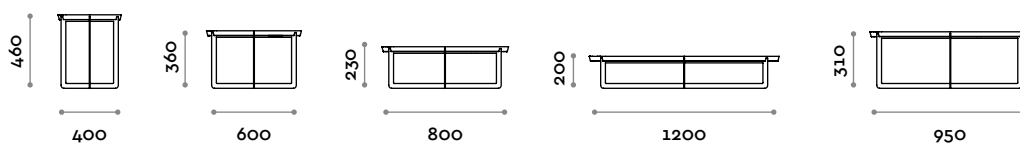

SMART3

SMART4

SMART5

TELAIO E PIANO

- 12 NERO 9005
- 01 BIANCO 9010
- 03 PIOGGIA 7042
- 13 GIALLO 1005
- 14 ZUCCA 2004
- 15 PAPAVERO 3000
- 06 CANAPA 7044
- 07 FANGO 7002
- 10 PETROLIO 5009

Dimensioni

- SMART1 - Ø 400 mm / H 460 mm
- SMART2 - Ø 600 mm / H 360 mm
- SMART3 - Ø 800 mm / H 230 mm
- SMART4 - Ø 1200 mm / H 200 mm
- SMART5 - Ø 950 mm / H 310 mm

- 12 BLACK 9005
- 01 WHITE 9010
- 03 RAIN 7042
- 13 YELLOW 1005
- 14 PUMPKIN 2004
- 15 POPPY 3000
- 06 HEMP 7044
- 07 MUD 7002
- 10 PETROLEUM 5009

Dimensions

- SMART1 - Ø 400 mm / H 460 mm
- SMART2 - Ø 600 mm / H 360 mm
- SMART3 - Ø 800 mm / H 230 mm
- SMART4 - Ø 1200 mm / H 200 mm
- SMART5 - Ø 950 mm / H 310 mm

- 12 SCHWARZ 9005
- 01 WEISS 9010
- 03 REGENGRAU 7042
- 13 GELB 1005
- 14 KÜRBISFARBEN 2004
- 15 MOHNROT 3000
- 06 HANFGRAU 7044
- 07 SCHLAMMFARBEN 7002
- 10 PETROLBLAU 5009

Abmessungen

- SMART1 - Ø 400 mm / H 460 mm
- SMART2 - Ø 600 mm / H 360 mm
- SMART3 - Ø 800 mm / H 230 mm
- SMART4 - Ø 1200 mm / H 200 mm
- SMART5 - Ø 950 mm / H 310 mm