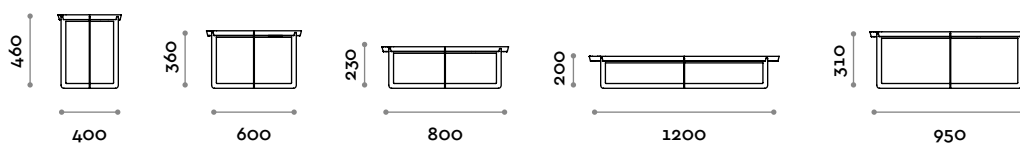

SMART2 - Ø 600 mm / H 360 mm

SMART3 - Ø 800 mm / H 230 mm

SMART4 - Ø 1200 mm / H 200 mm

SMART5 - Ø 950 mm / H 310 mm

Smart

Mesilla redonda de metal pintado de colores RAL.

SMART1

SMART2

SMART3

SMART4

SMART5

BASTIDOR Y TABLA

	12 NEGRO 9005
	01 BLANCO 9010
	03 LLUVIA 7042
	13 AMARILLO 1005
	14 CALABAZA 2004
	15 AMAPOLA 3000
	06 CÁÑAMO 7044
	07 BARRO 7002
	10 PETRÓLEO 5009

Medidas

SMART1 - Ø 400 mm / H 460 mm

SMART2 - Ø 600 mm / H 360 mm

SMART3 - Ø 800 mm / H 230 mm

SMART4 - Ø 1200 mm / H 200 mm

SMART5 - Ø 950 mm / H 310 mm

follow us

Fit Interiors

Gruppo P&G srl
Via Emilia, n.3916
47020 Longiano (FC), Italy
tel. (+39) 0547 58746
info@gruppoppeg.com